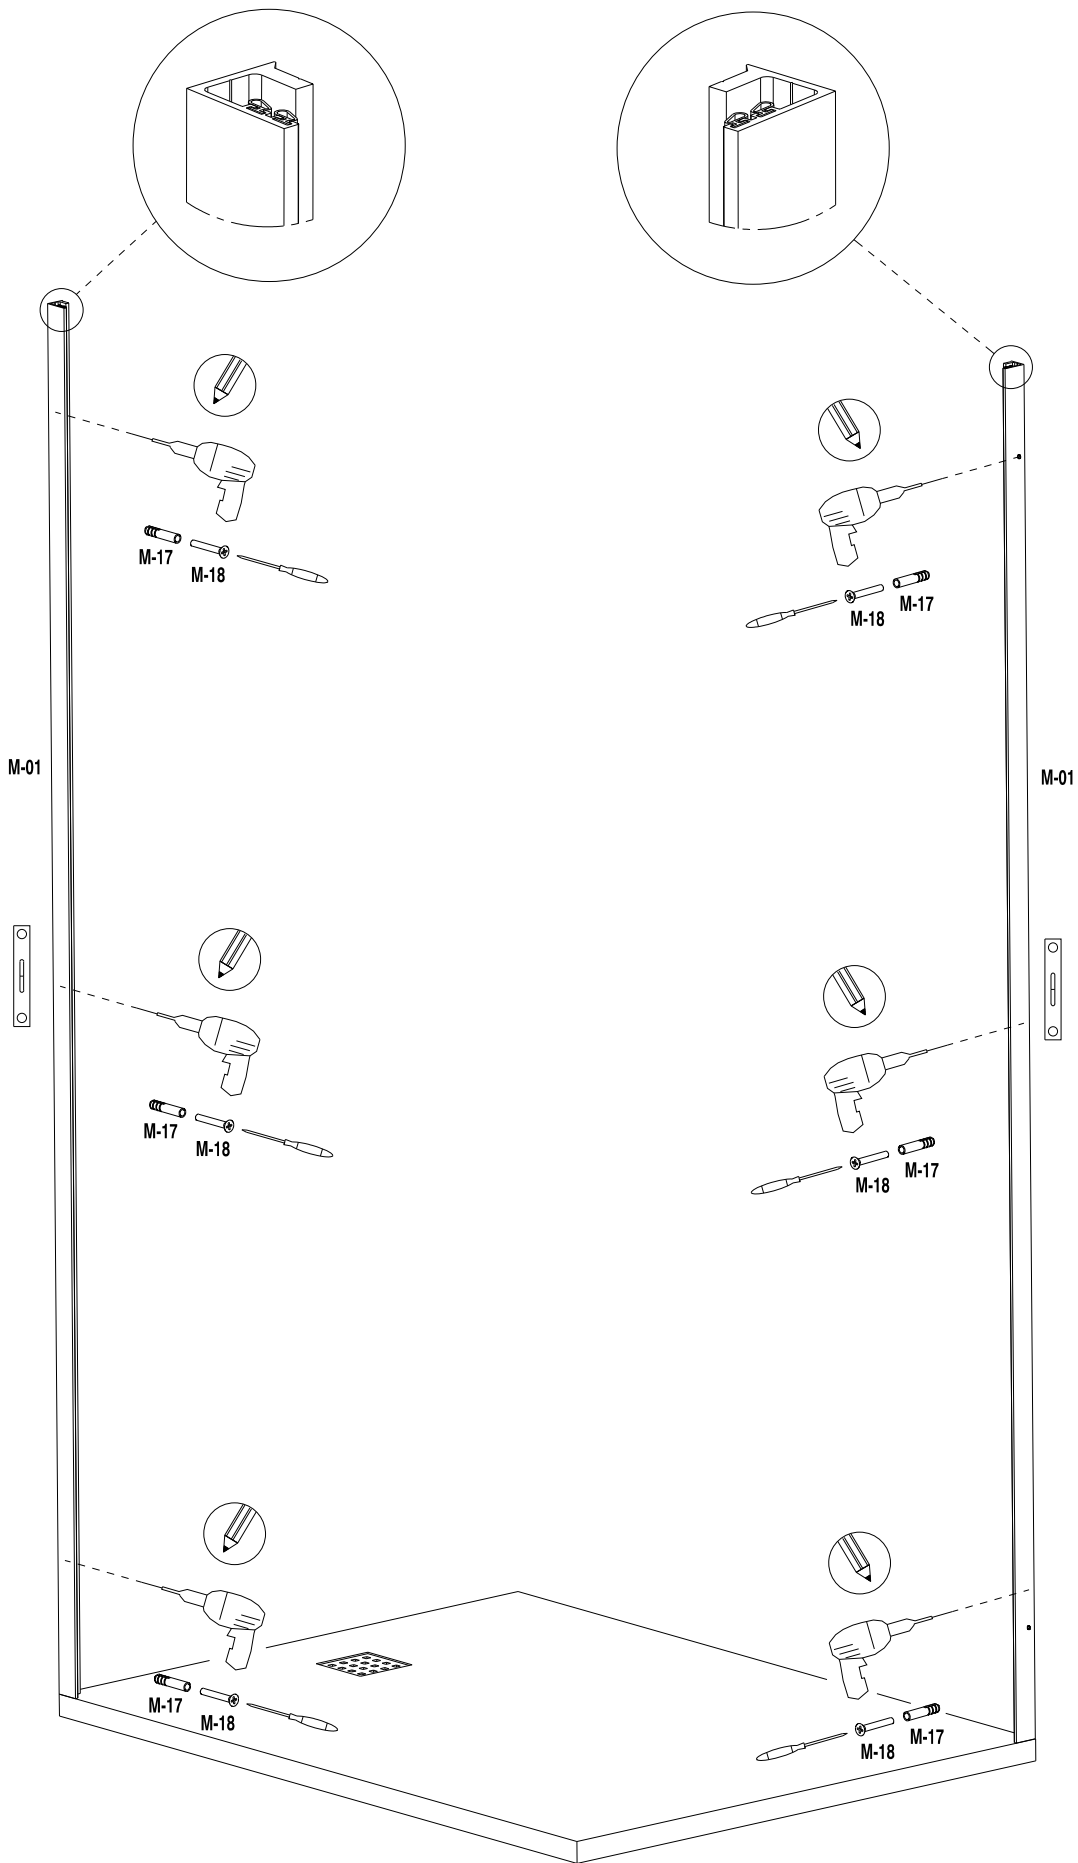

// MAMPARA DE BAÑO // PAROIS DE DOUCHE // SHOWER ENCLOSURE //
// CABINA DOCCIA // DUSCHABTRENNUNG // RESGUARDO DE DUCHE //

FURO B17

M-01		2	M-04		1
M-07		1	M-06		1
M-09		2	M-10		1
M-11		1	M-12		1
M-13		1	M-14		1
M-15		2	M-18	 DIN 7982 4,2x32	10
M-17	 Ø6	10	M-26		1
			M-32		6