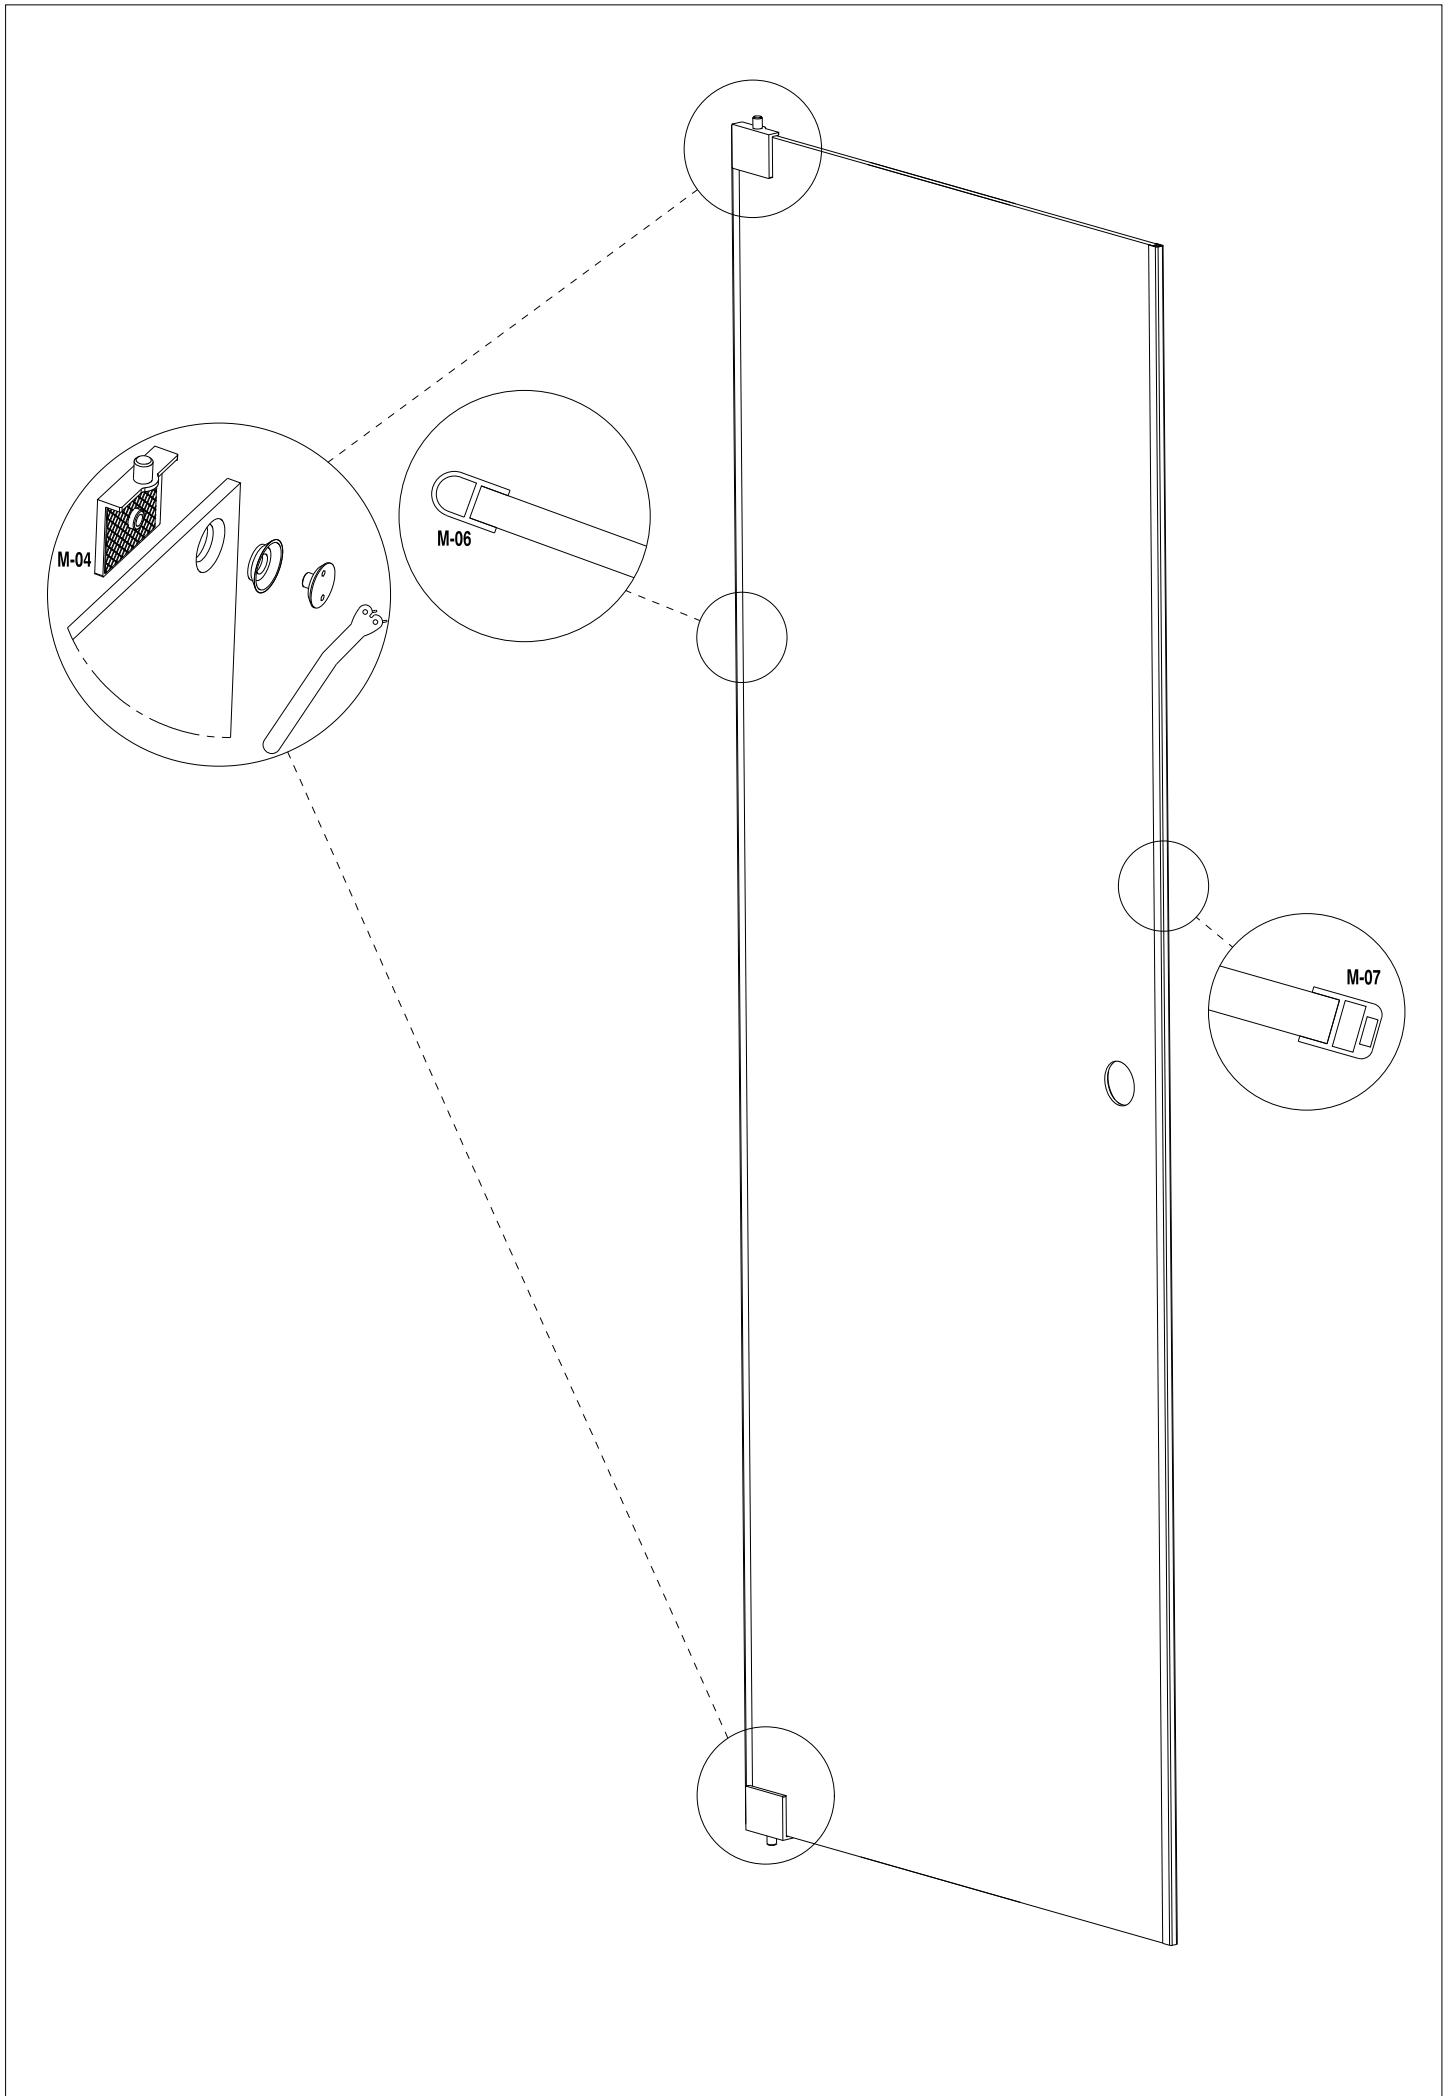

// MAMPARA DE BAÑO // PAROIS DE DOUCHE // SHOWER ENCLOSURE //
// CABINA DOCCIA // DUSCHABTRENNUNG // RESGUARDO DE DUCHE //

FURO B17

M-01		2	M-04		1
M-07		1	M-06		1
M-09		2	M-10		1
M-11		1	M-12		1
M-13		1	M-14		1
M-15		2	M-18	 DIN 7982 4,2x32	10
M-17	 Ø6	10	M-26		1
			M-32		6