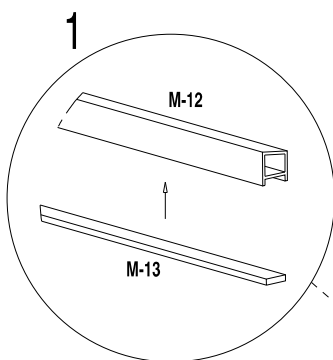

// MAMPARA DE BAÑO // PAROIS DE DOUCHE // SHOWER ENCLOSURE //
// CABINA DOCCIA // DUSCHABTRENNUNG // RESGUARDO DE DUCHE //

FURO B17

M-01		2	M-04		1
M-07		1	M-06		1
M-09		2	M-10		1
M-11		1	M-12		1
M-13		1	M-14		1
M-15		2	M-18	 DIN 7982 4,2x32	10
M-17	 Ø6	10	M-26		1
			M-32		6