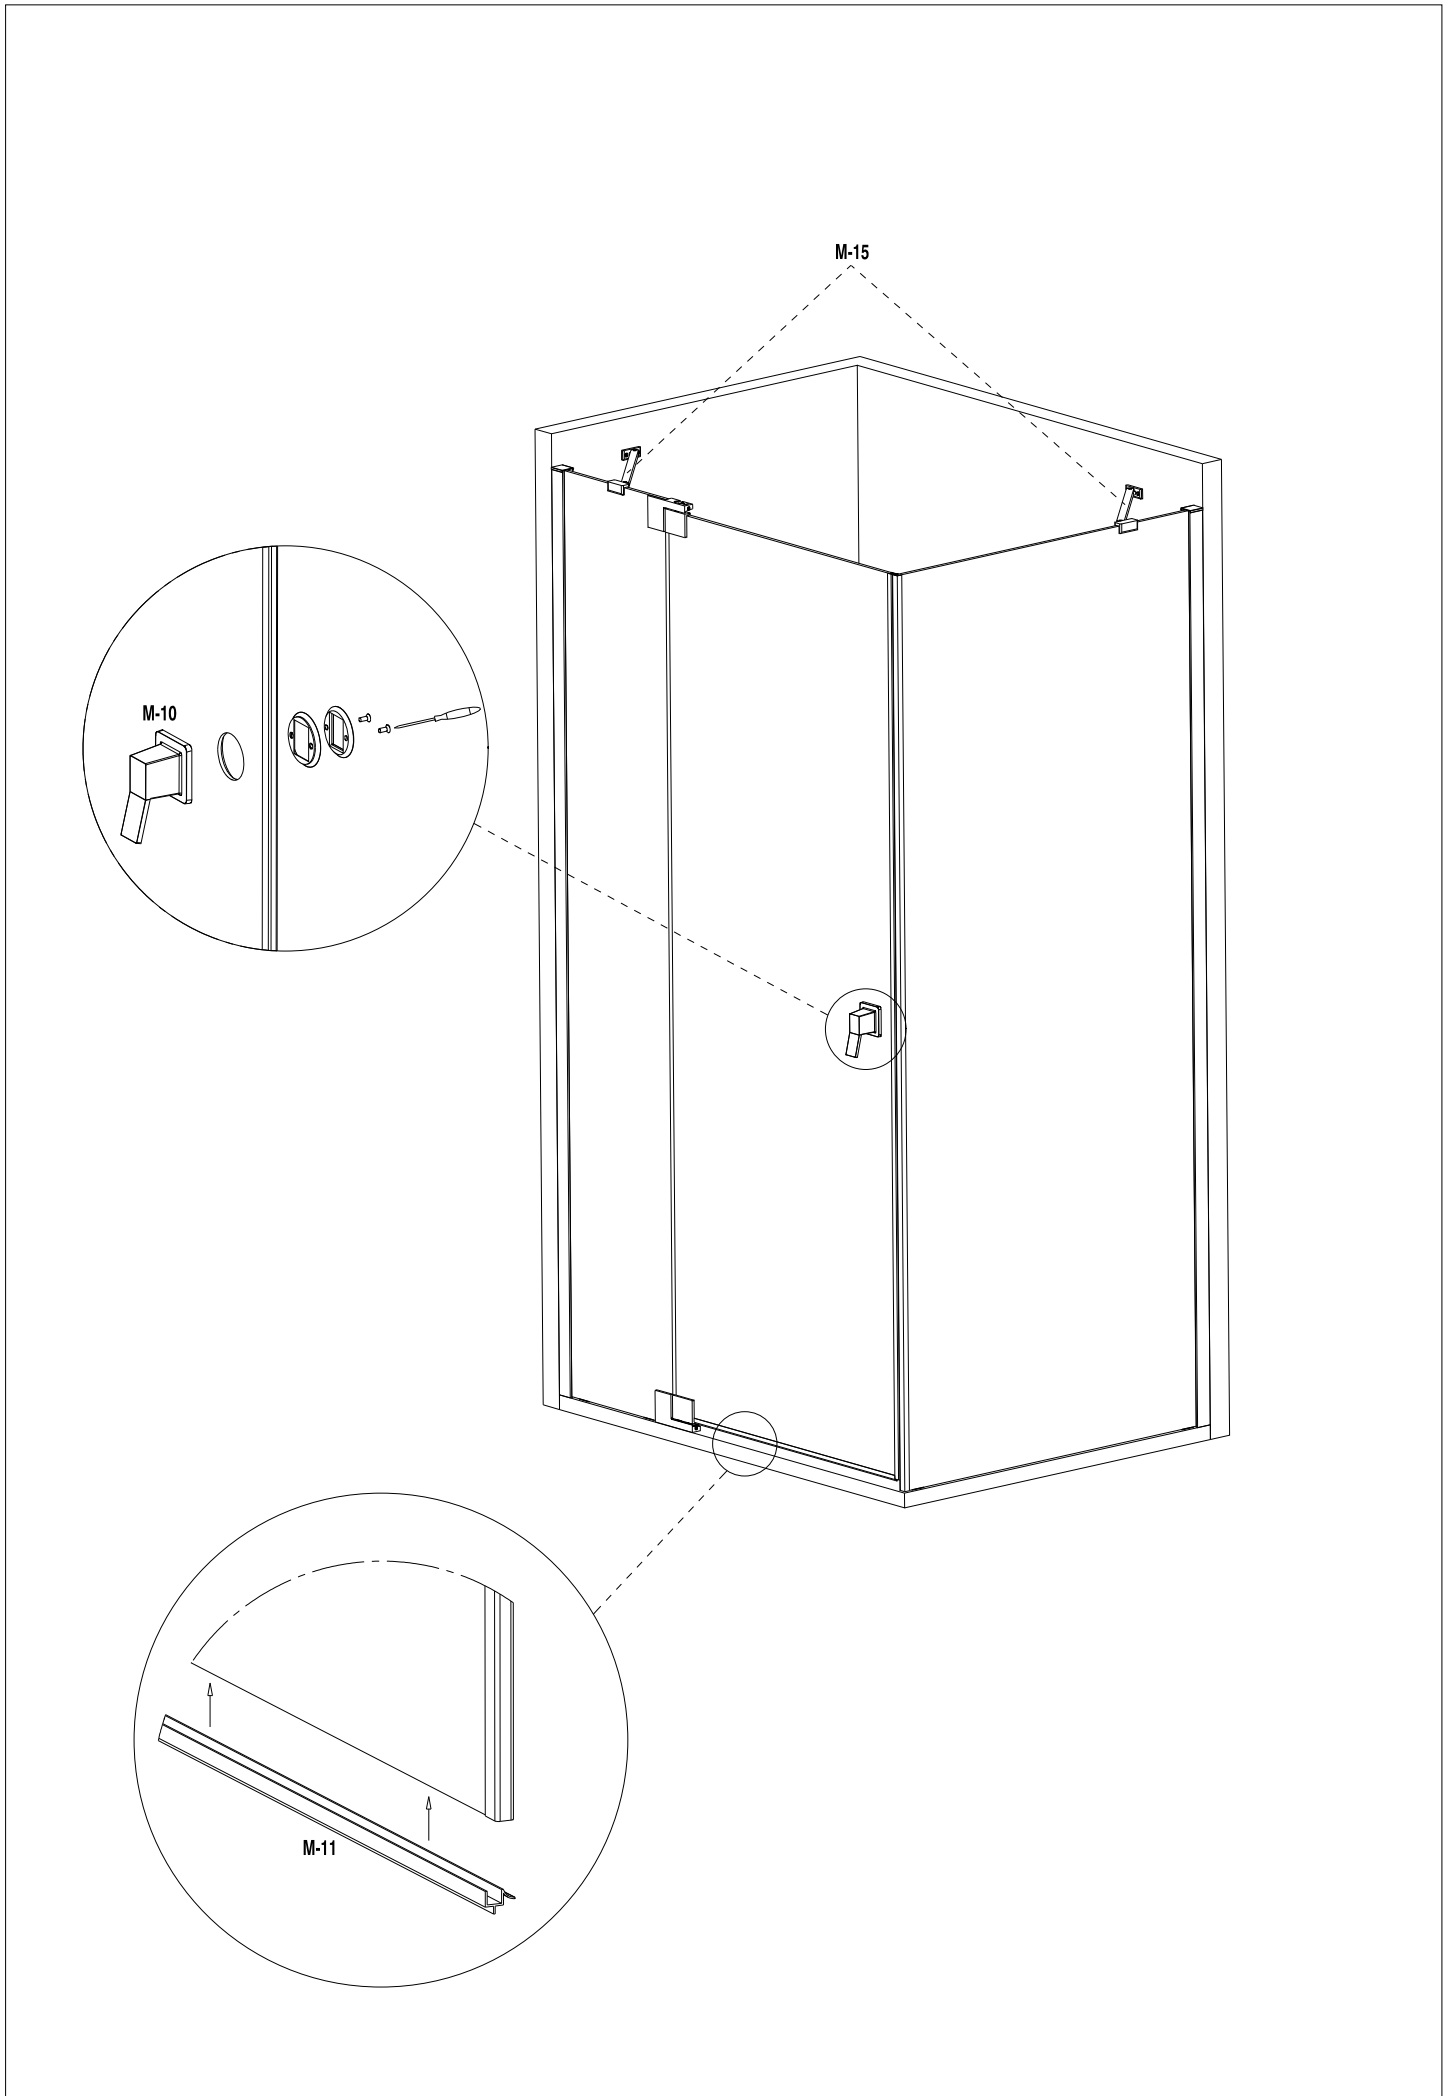

// MAMPARA DE BAÑO // PAROIS DE DOUCHE // SHOWER ENCLOSURE //
// CABINA DOCCIA // DUSCHABTRENNUNG // RESGUARDO DE DUCHE //

FURO B17

M-01		2	M-04		1
M-07		1	M-06		1
M-09		2	M-10		1
M-11		1	M-12		1
M-13		1	M-14		1
M-15		2	M-18	 DIN 7982 4,2x32	10
M-17	 Ø6	10	M-26		1
			M-32		6