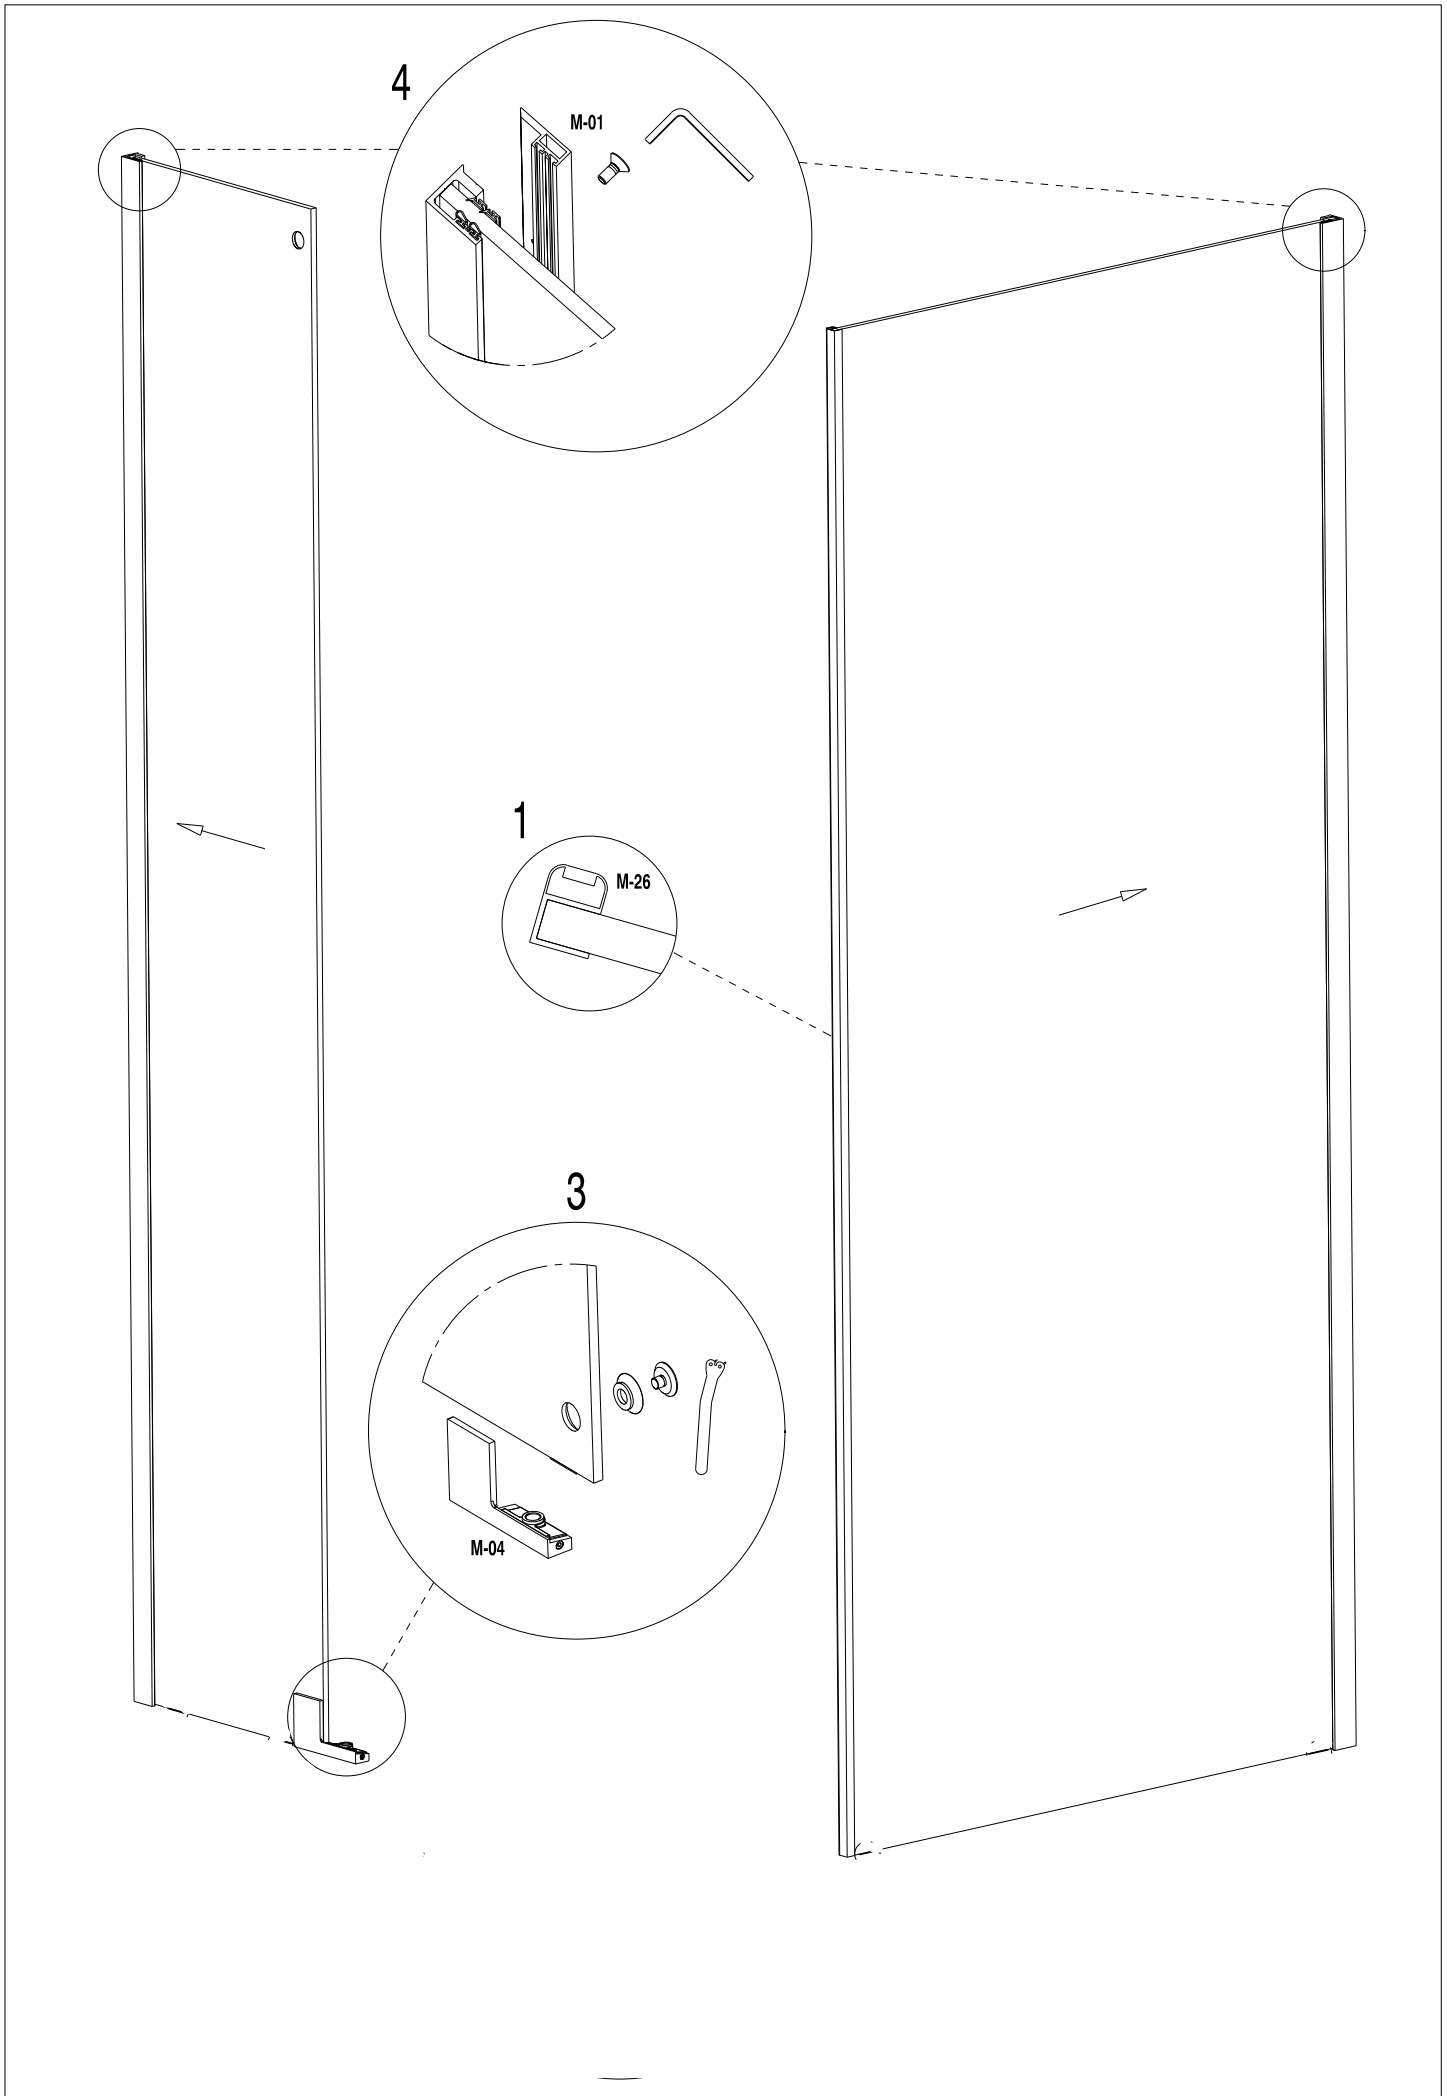

// MAMPARA DE BAÑO // PAROIS DE DOUCHE // SHOWER ENCLOSURE //
// CABINA DOCCIA // DUSCHABTRENNUNG // RESGUARDO DE DUCHE //

FURO B17

M-01		2	M-04		1
M-07		1	M-06		1
M-09		2	M-10		1
M-11		1	M-12		1
M-13		1	M-14		1
M-15		2	M-18	 DIN 7982 4,2x32	10
M-17	 Ø6	10	M-26		1
			M-32		6