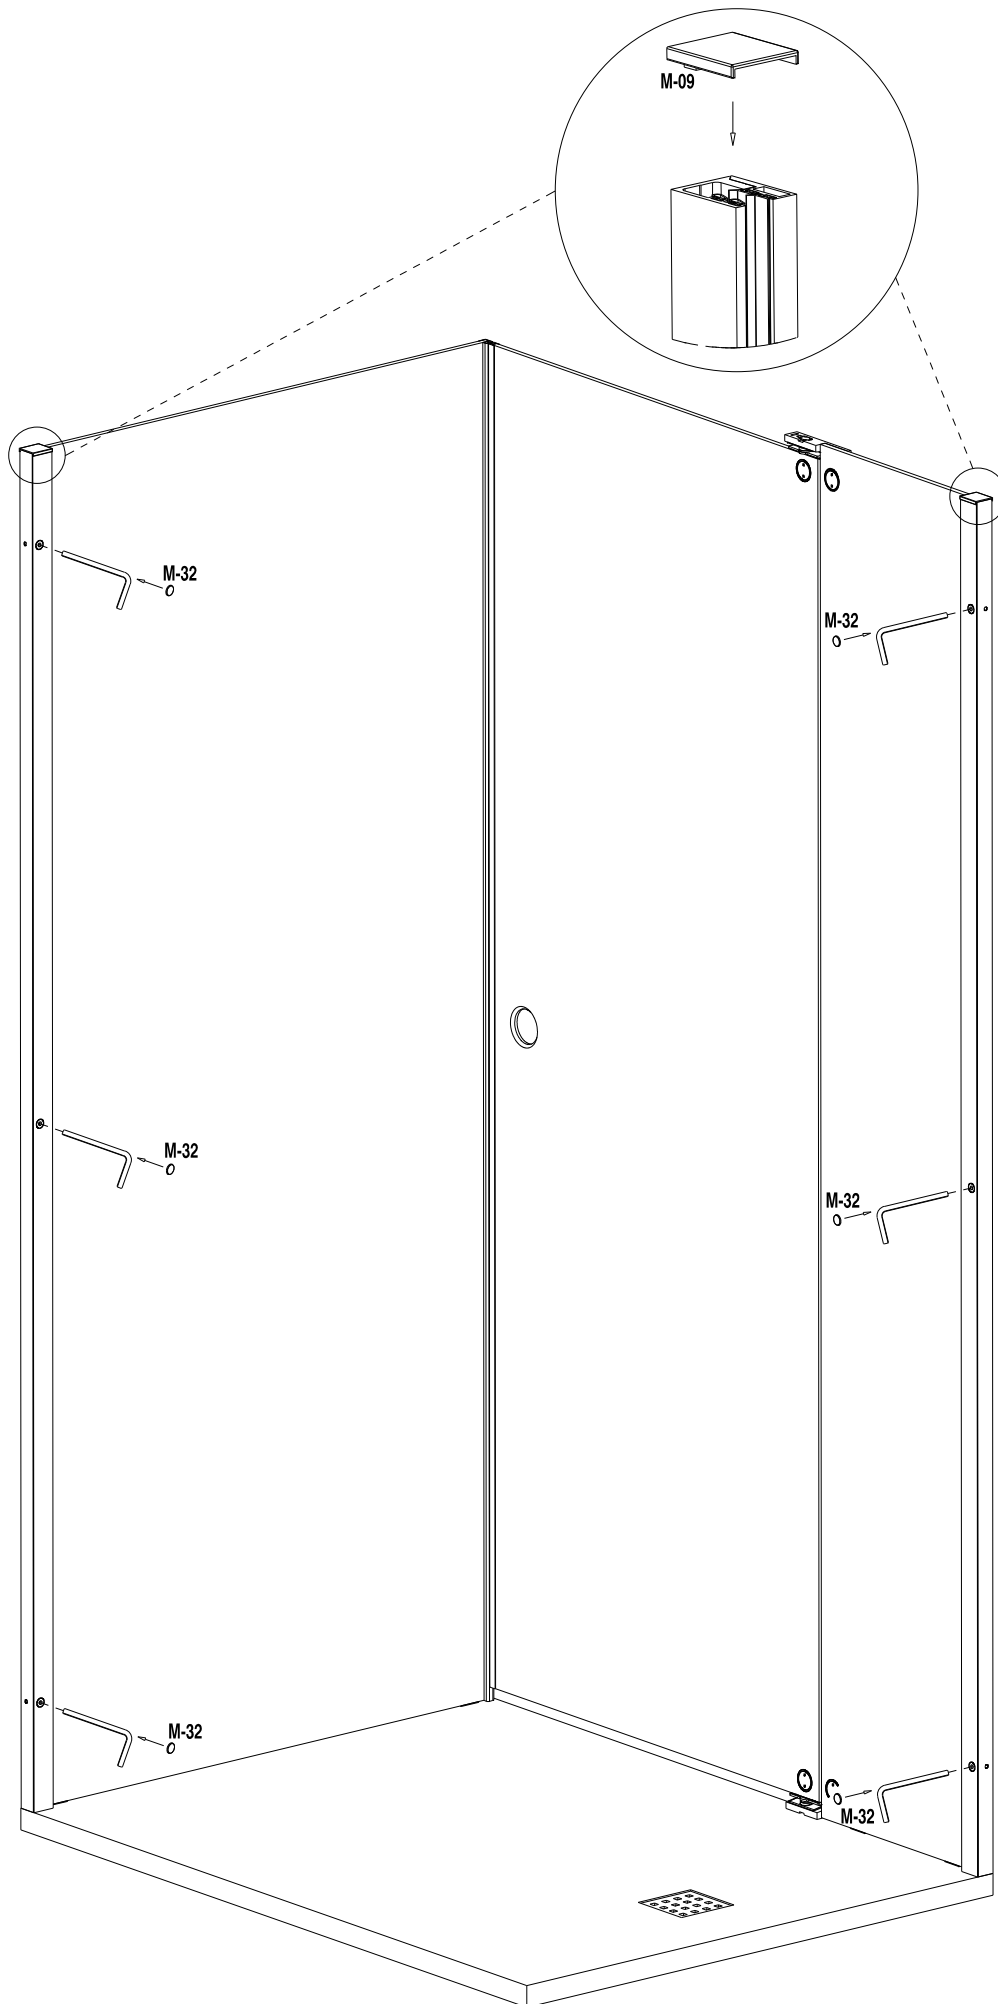

// MAMPARA DE BAÑO // PAROIS DE DOUCHE // SHOWER ENCLOSURE //
// CABINA DOCCIA // DUSCHABTRENNUNG // RESGUARDO DE DUCHE //

FURO B17

M-01		2	M-04		1
M-07		1	M-06		1
M-09		2	M-10		1
M-11		1	M-12		1
M-13		1	M-14		1
M-15		2	M-18	 DIN 7982 4,2x32	10
M-17	 Ø6	10	M-26		1
			M-32		6