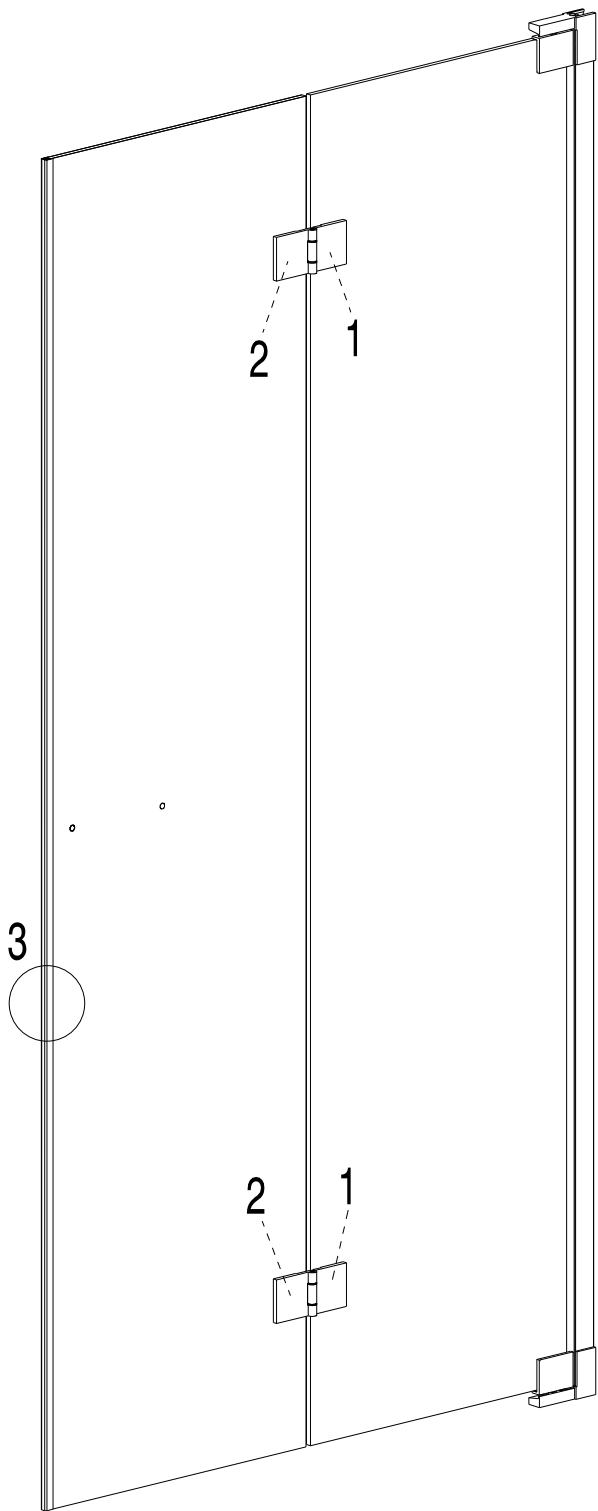

// MAMPARA DE BAÑO // PAROIS DE DOUCHE // SHOWER ENCLOSURE //
// CABINA DOCCIA // DUSCHABTRENNUNG // RESGUARDO DE DUCHE //

FURO B18 - Option A FURO B22 - Option B

A

B

A

M-01  1

M-03  1

M-05  1

M-28  2
DIN 7982 4,2x32

M-29  $\phi 6$ 2

M-30  3

A

B

A-B

A-B

A**B**