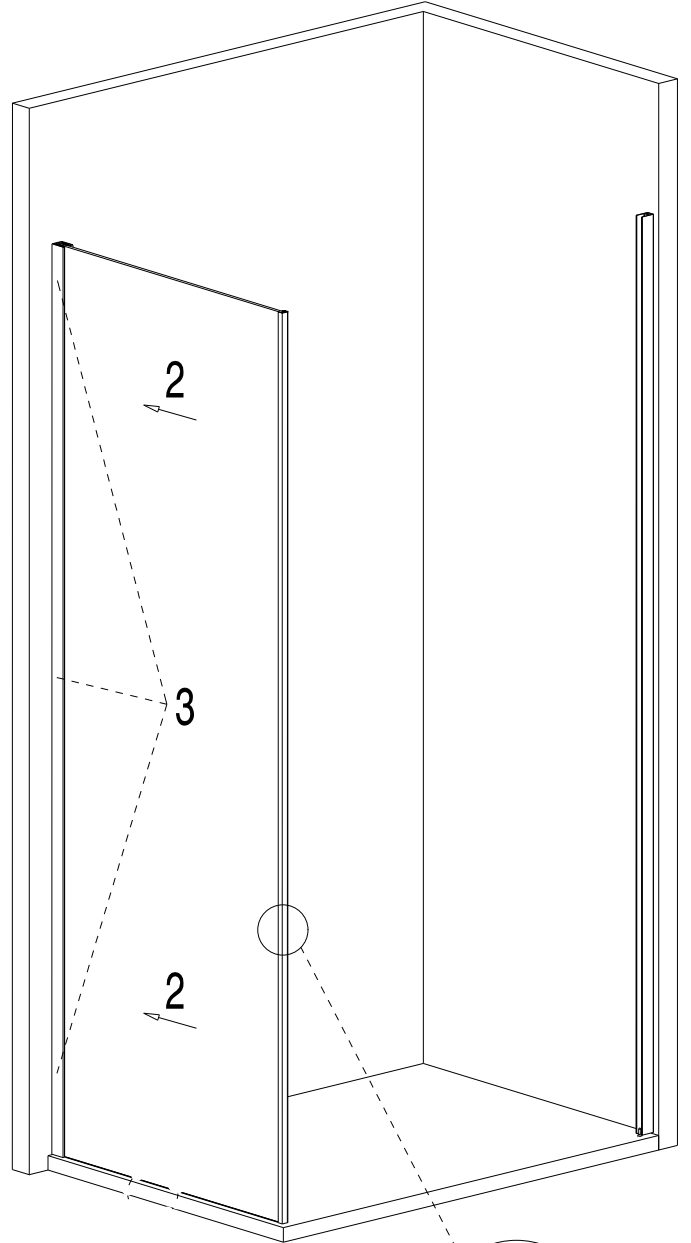

// MAMPARA DE BAÑO // PAROIS DE DOUCHE // SHOWER ENCLOSURE //
// CABINA DOCCIA // DUSCHABTRENNUNG // RESGUARDO DE DUCHE //

FURO B18 - Option A FURO B22 - Option B

A

B

A

M-01  1

M-03  1

M-05  1

M-28  2
DIN 7982 4,2x32

M-29  $\phi 6$ 2

M-30  3

A

B

A-B

A-B

A**B**