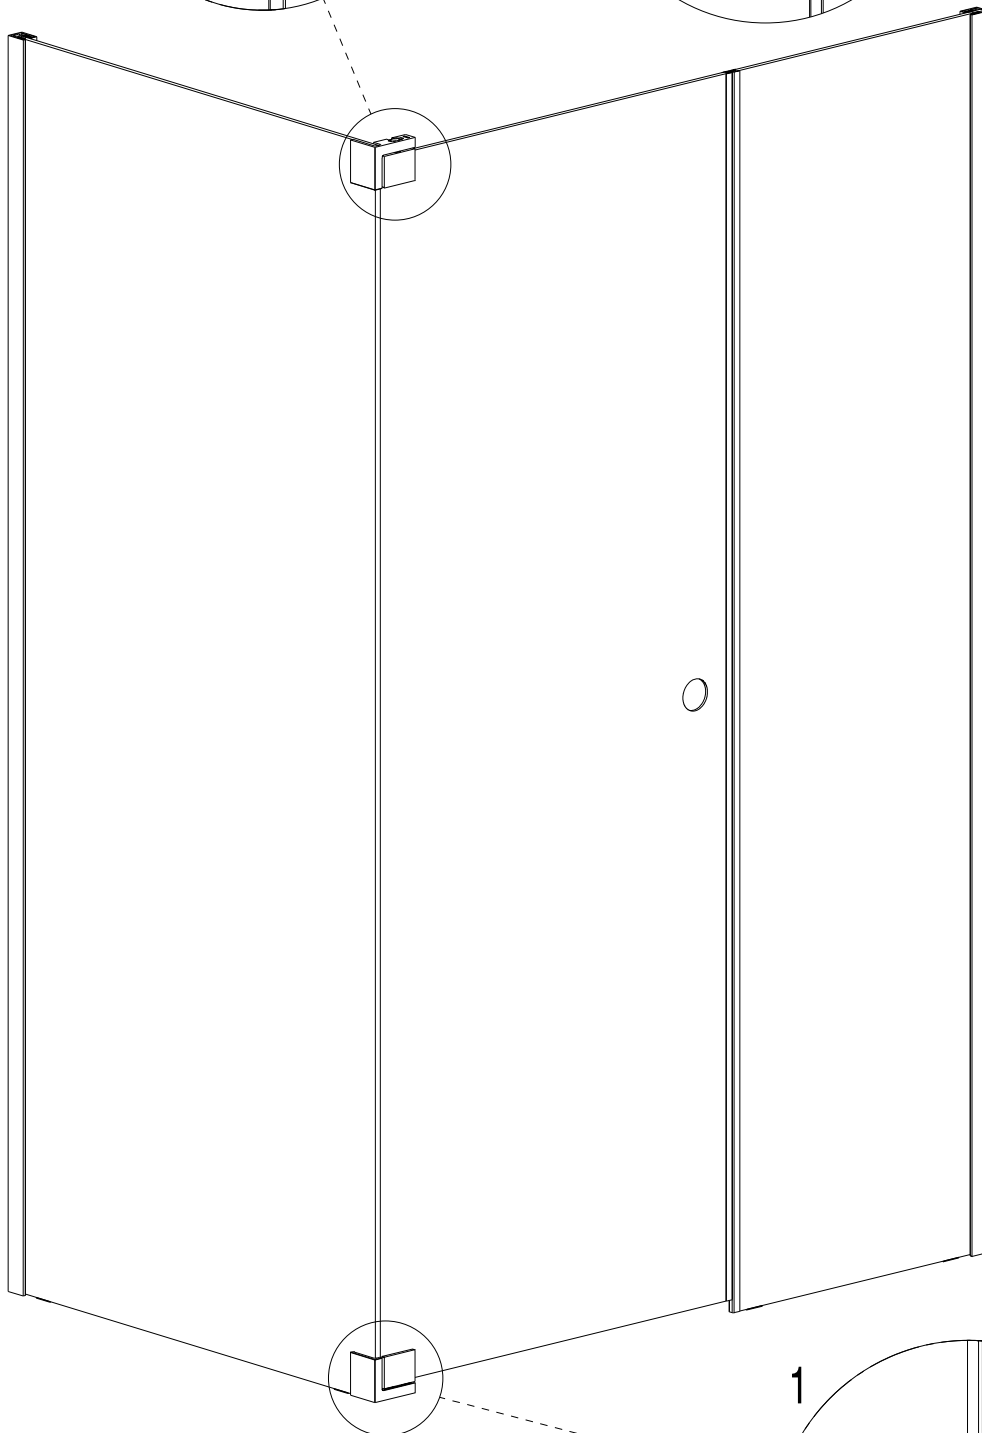

// MAMPARA DE BAÑO // PAROIS DE DOUCHE // SHOWER ENCLOSURE //  
// CABINA DOCCIA // DUSCHABTRENNUNG // RESGUARDO DE DUCHE //

**M-17**  **1**

**M-18**  **8**  
DIN 7982 4,2x32

**M-19**  **8**  
●6

EUROPEAN SYSTEMS SERVICES  
[contact@expertbath.com](mailto:contact@expertbath.com)

13

UNE-EN 14428