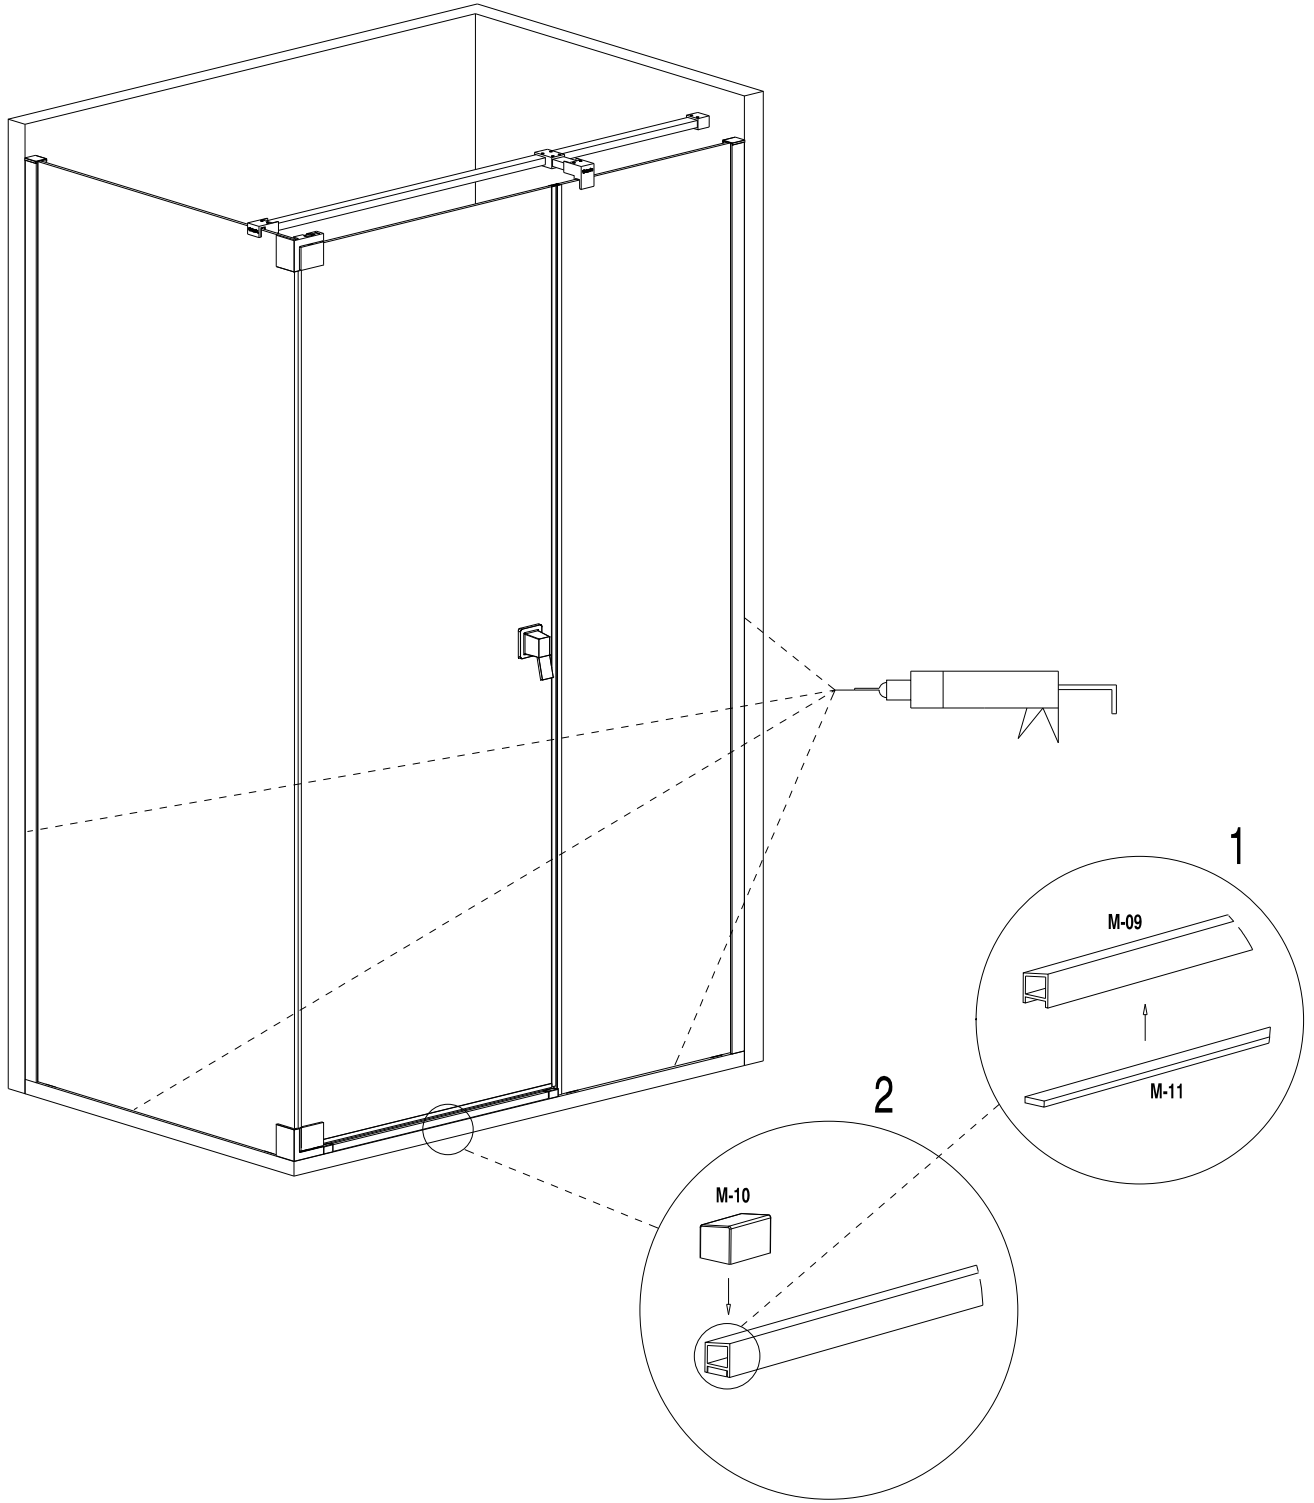

// MAMPARA DE BAÑO // PAROIS DE DOUCHE // SHOWER ENCLOSURE //  
// CABINA DOCCIA // DUSCHABTRENNUNG // RESGUARDO DE DUCHE //

**M-17**  **1**

**M-18**  **8**  
DIN 7982 4,2x32

**M-19**  **8**  
●6

EUROPEAN SYSTEMS SERVICES  
[contact@expertbath.com](mailto:contact@expertbath.com)

13

UNE-EN 14428