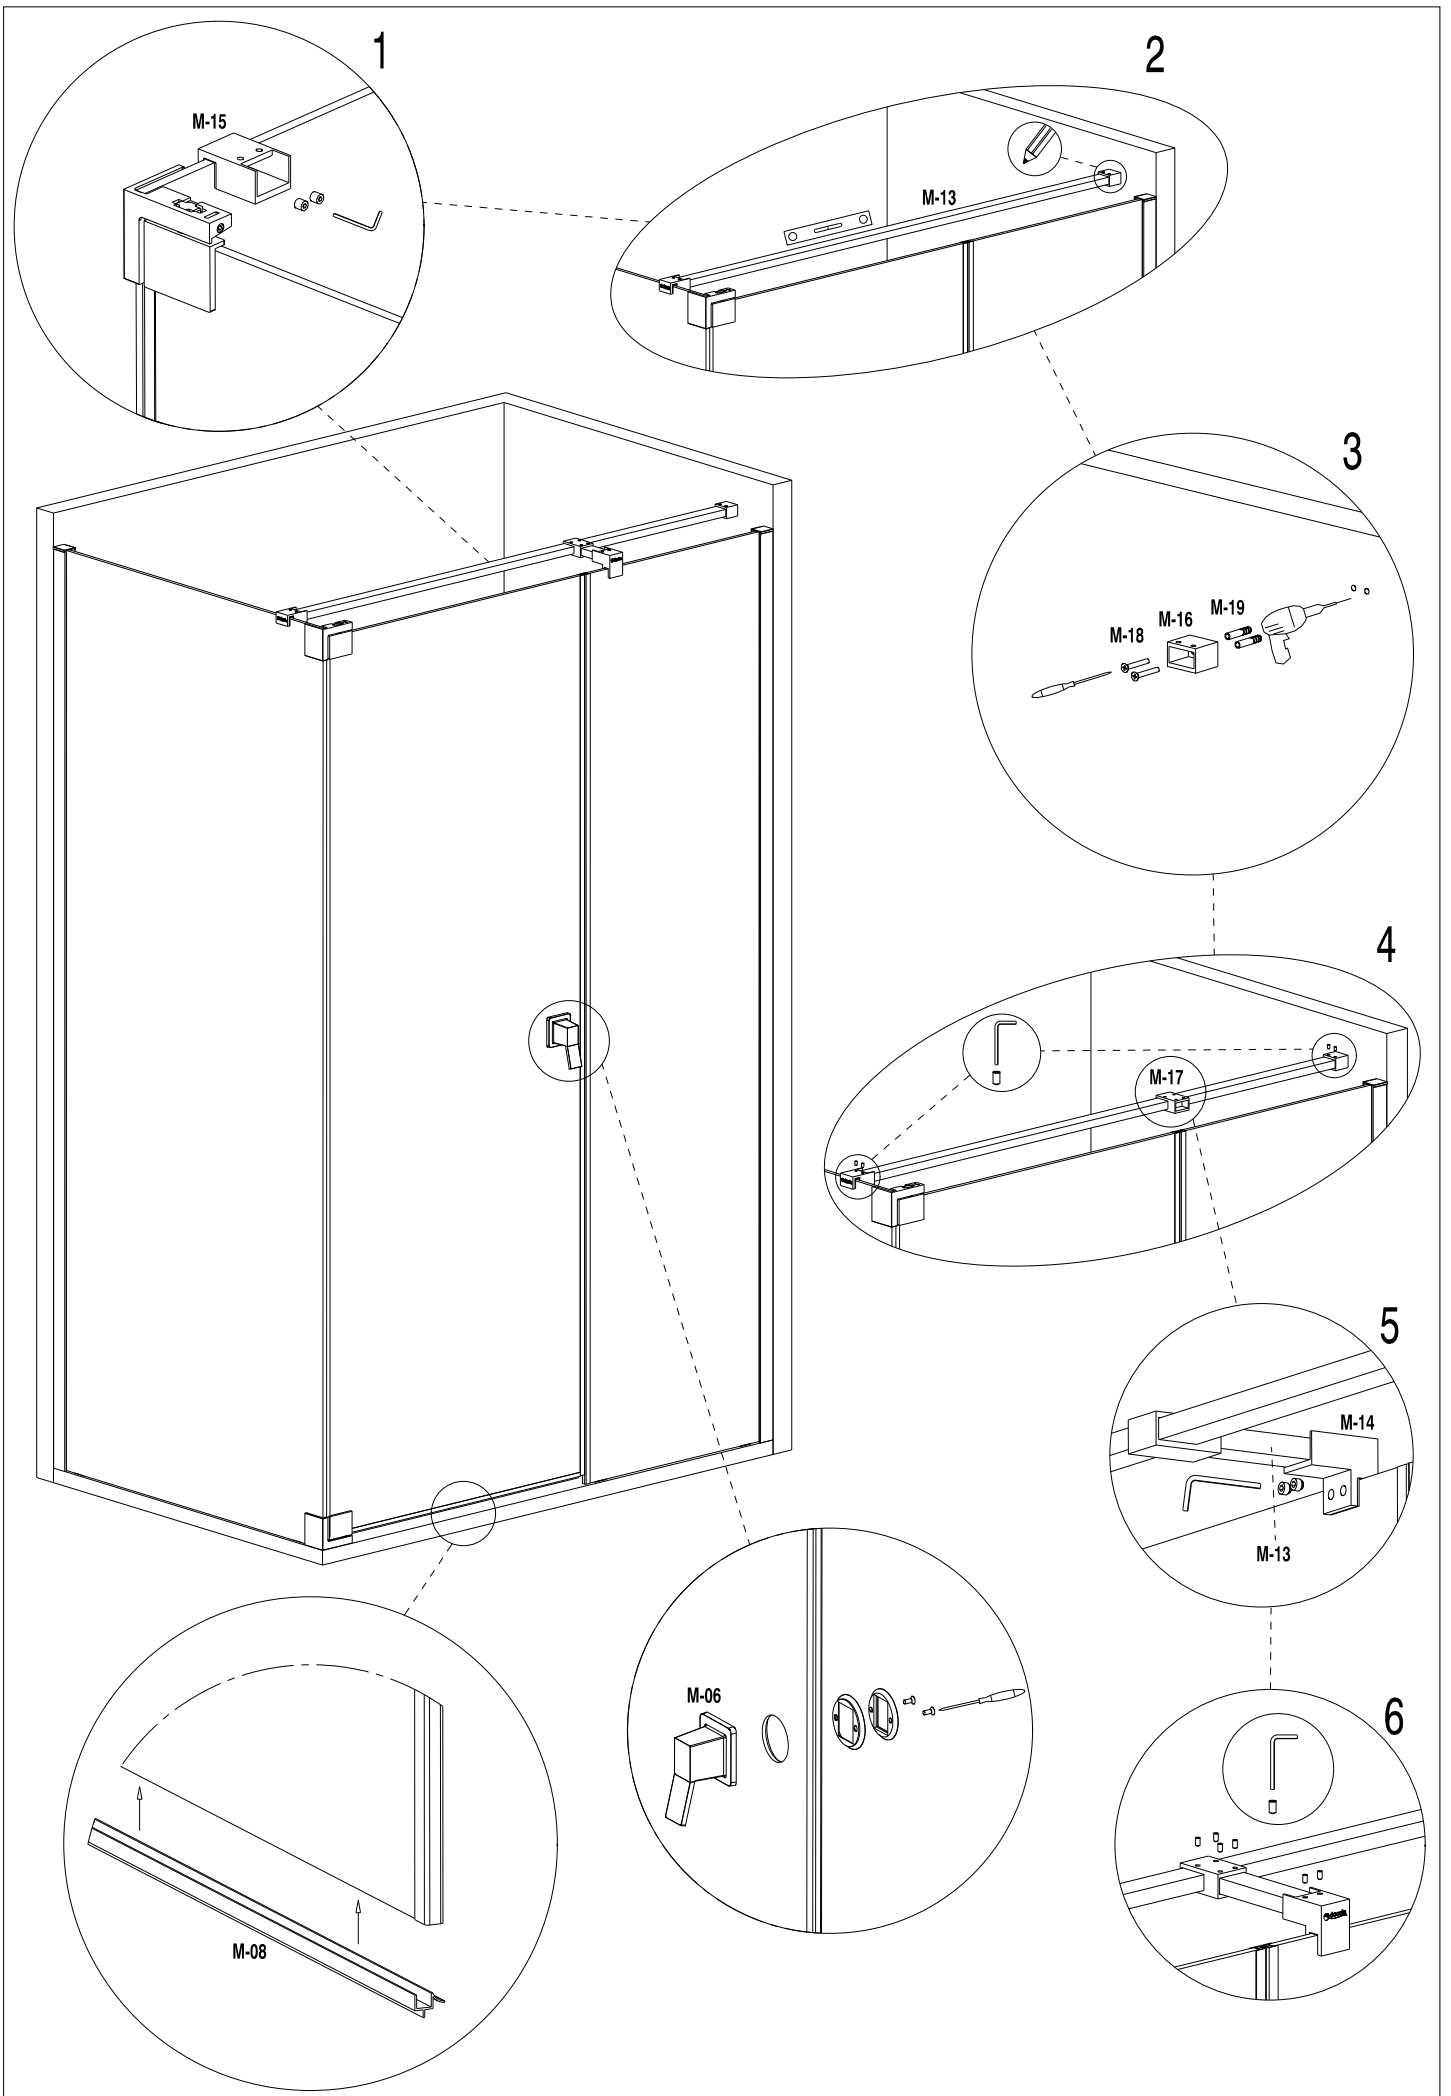

// MAMPARA DE BAÑO // PAROIS DE DOUCHE // SHOWER ENCLOSURE //  
// CABINA DOCCIA // DUSCHABTRENNUNG // RESGUARDO DE DUCHE //

**M-17**  **1**

**M-18**  **8**  
DIN 7982 4,2x32

**M-19**  **8**  
●6

EUROPEAN SYSTEMS SERVICES  
[contact@expertbath.com](mailto:contact@expertbath.com)

13

UNE-EN 14428