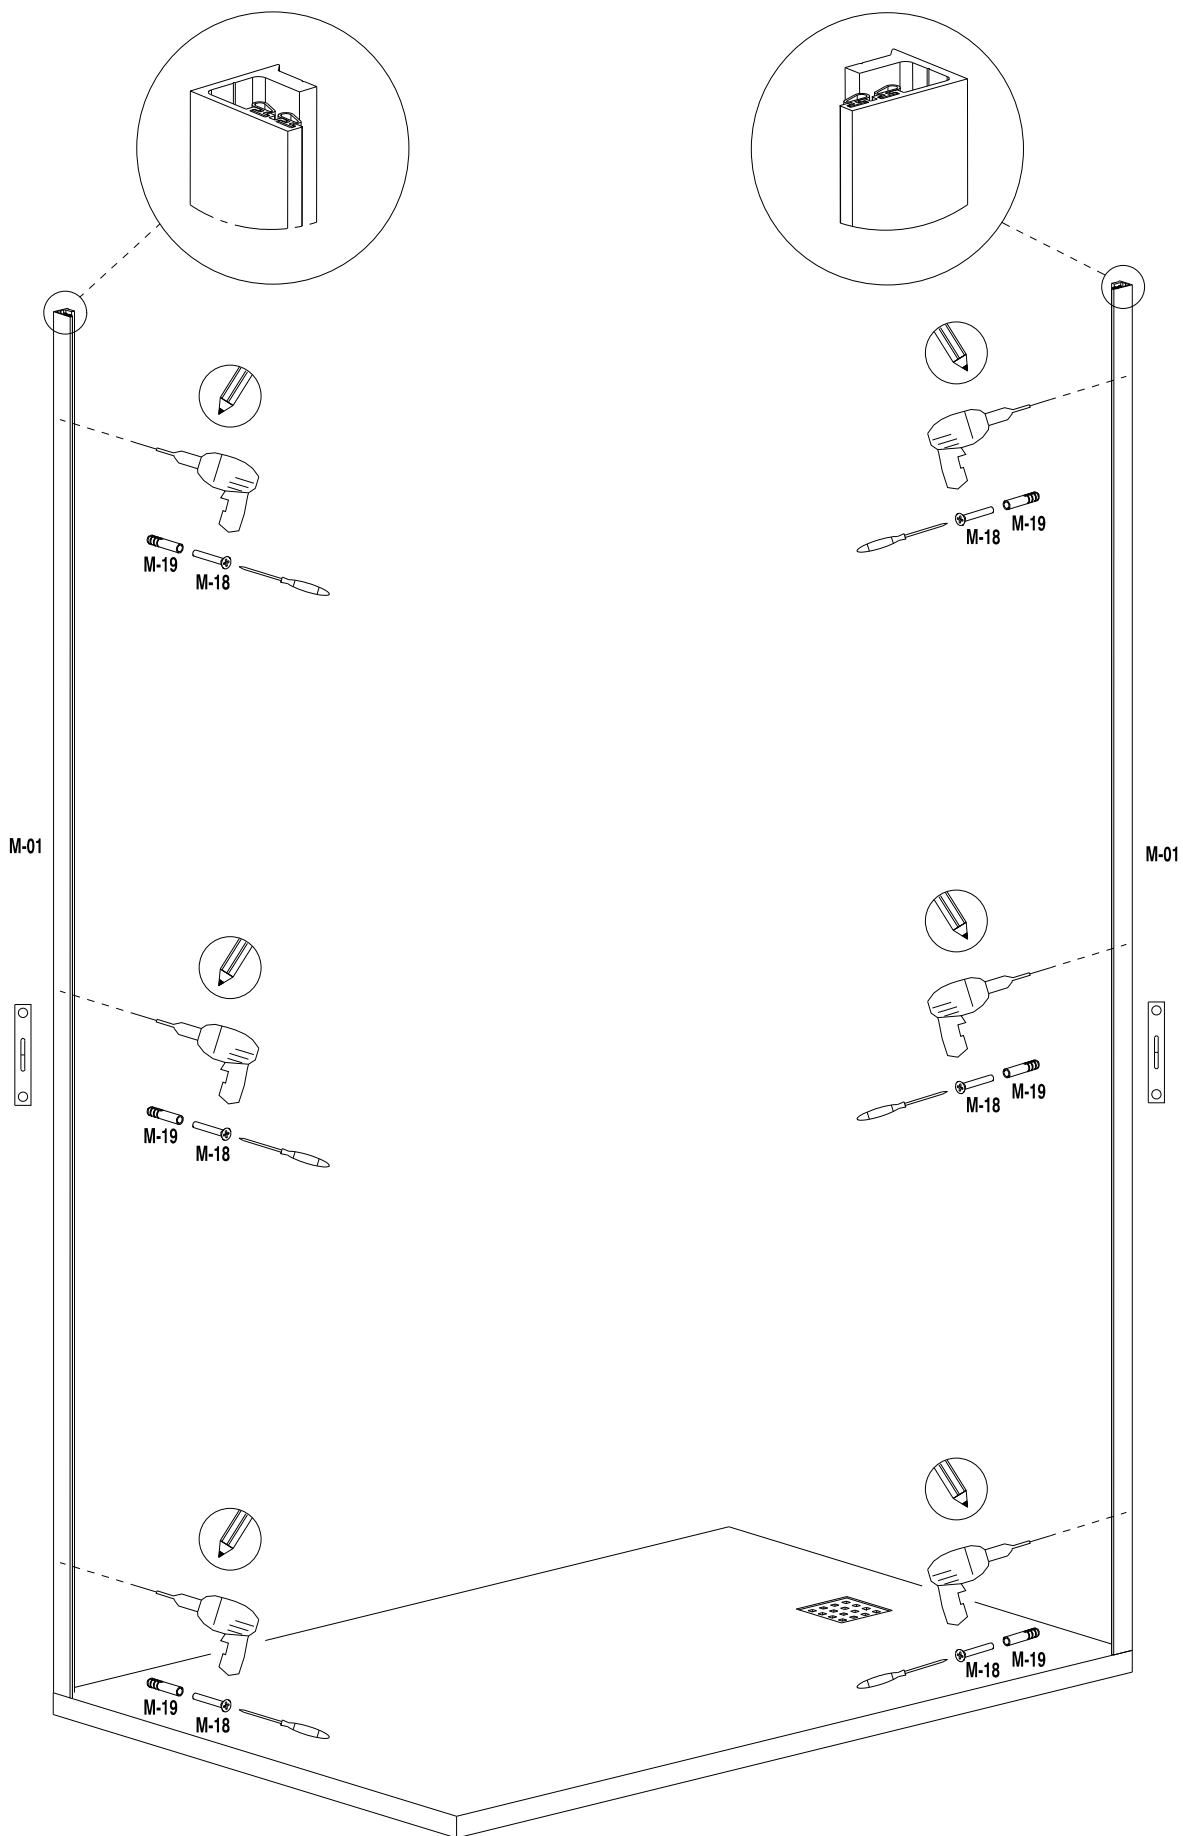

// MAMPARA DE BAÑO // PAROIS DE DOUCHE // SHOWER ENCLOSURE //
// CABINA DOCCIA // DUSCHABTRENNUNG // RESGUARDO DE DUCHE //

FURO B24

M-01		2	M-02		1
M-05		2	M-04		1
M-07		2	M-06		1
M-09		1	M-08		1
M-11		1	M-10		1
M-13		1	M-12		6
M-15		1	M-14		1
M-17		1	M-16		1
M-19		8	M-18	 DIN 7982 4,2x32	8