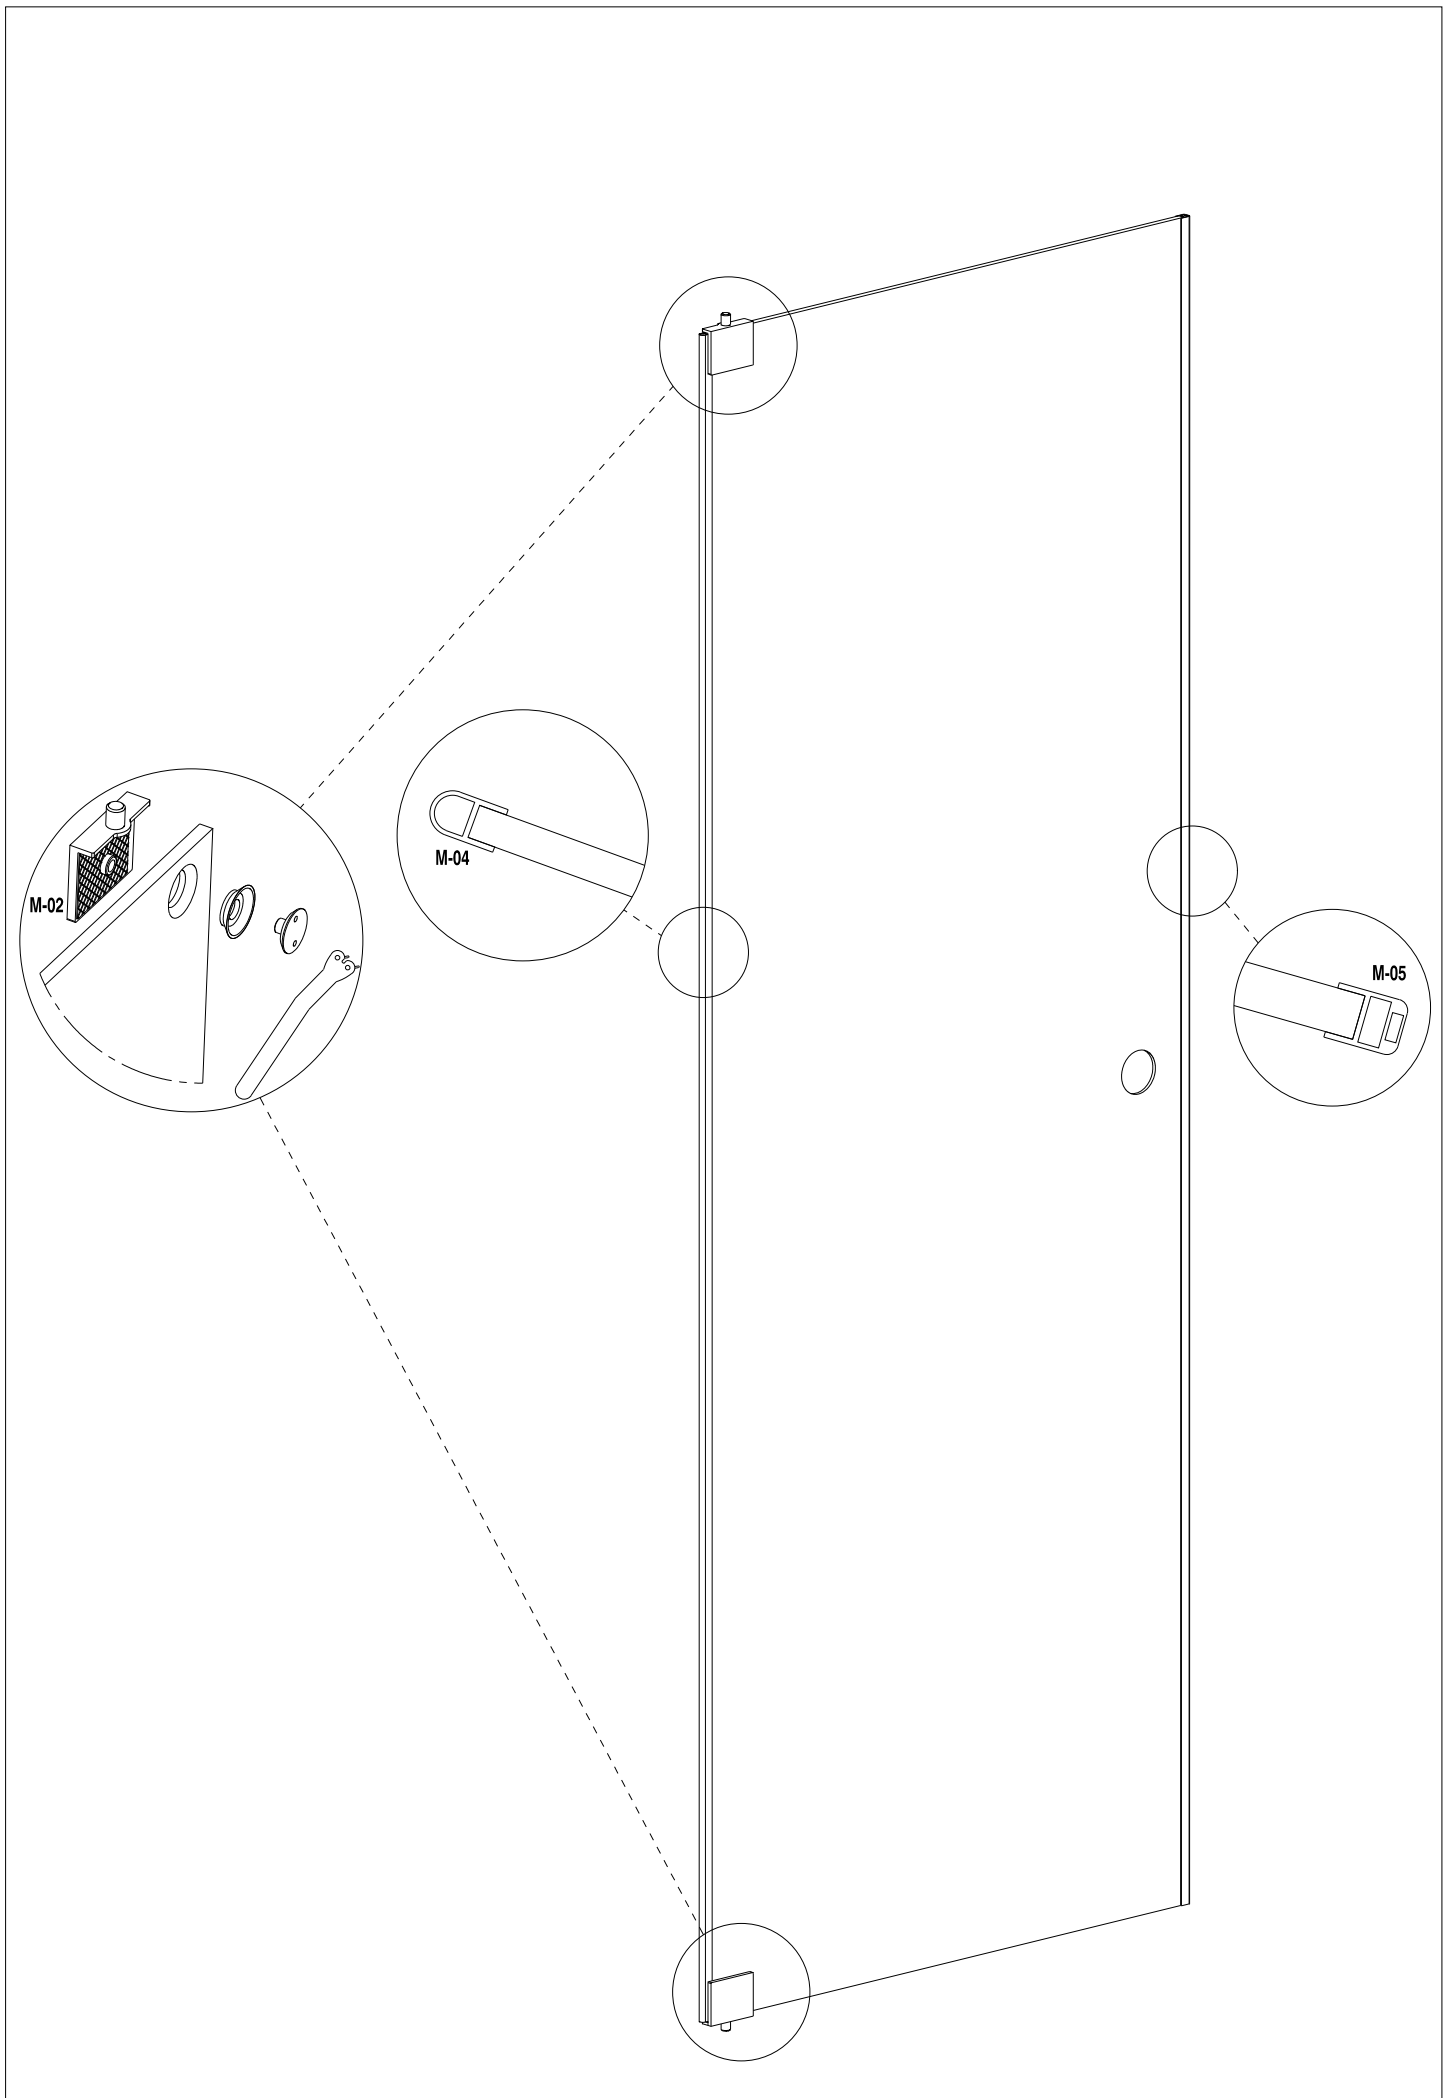

// MAMPARA DE BAÑO // PAROIS DE DOUCHE // SHOWER ENCLOSURE //
// CABINA DOCCIA // DUSCHABTRENNUNG // RESGUARDO DE DUCHE //

FURO B24

M-01		2	M-02		1
M-05		2	M-04		1
M-07		2	M-06		1
M-09		1	M-08		1
M-11		1	M-10		1
M-13		1	M-12		6
M-15		1	M-14		1
M-17		1	M-16		1
M-19		8	M-18	 DIN 7982 4,2x32	8