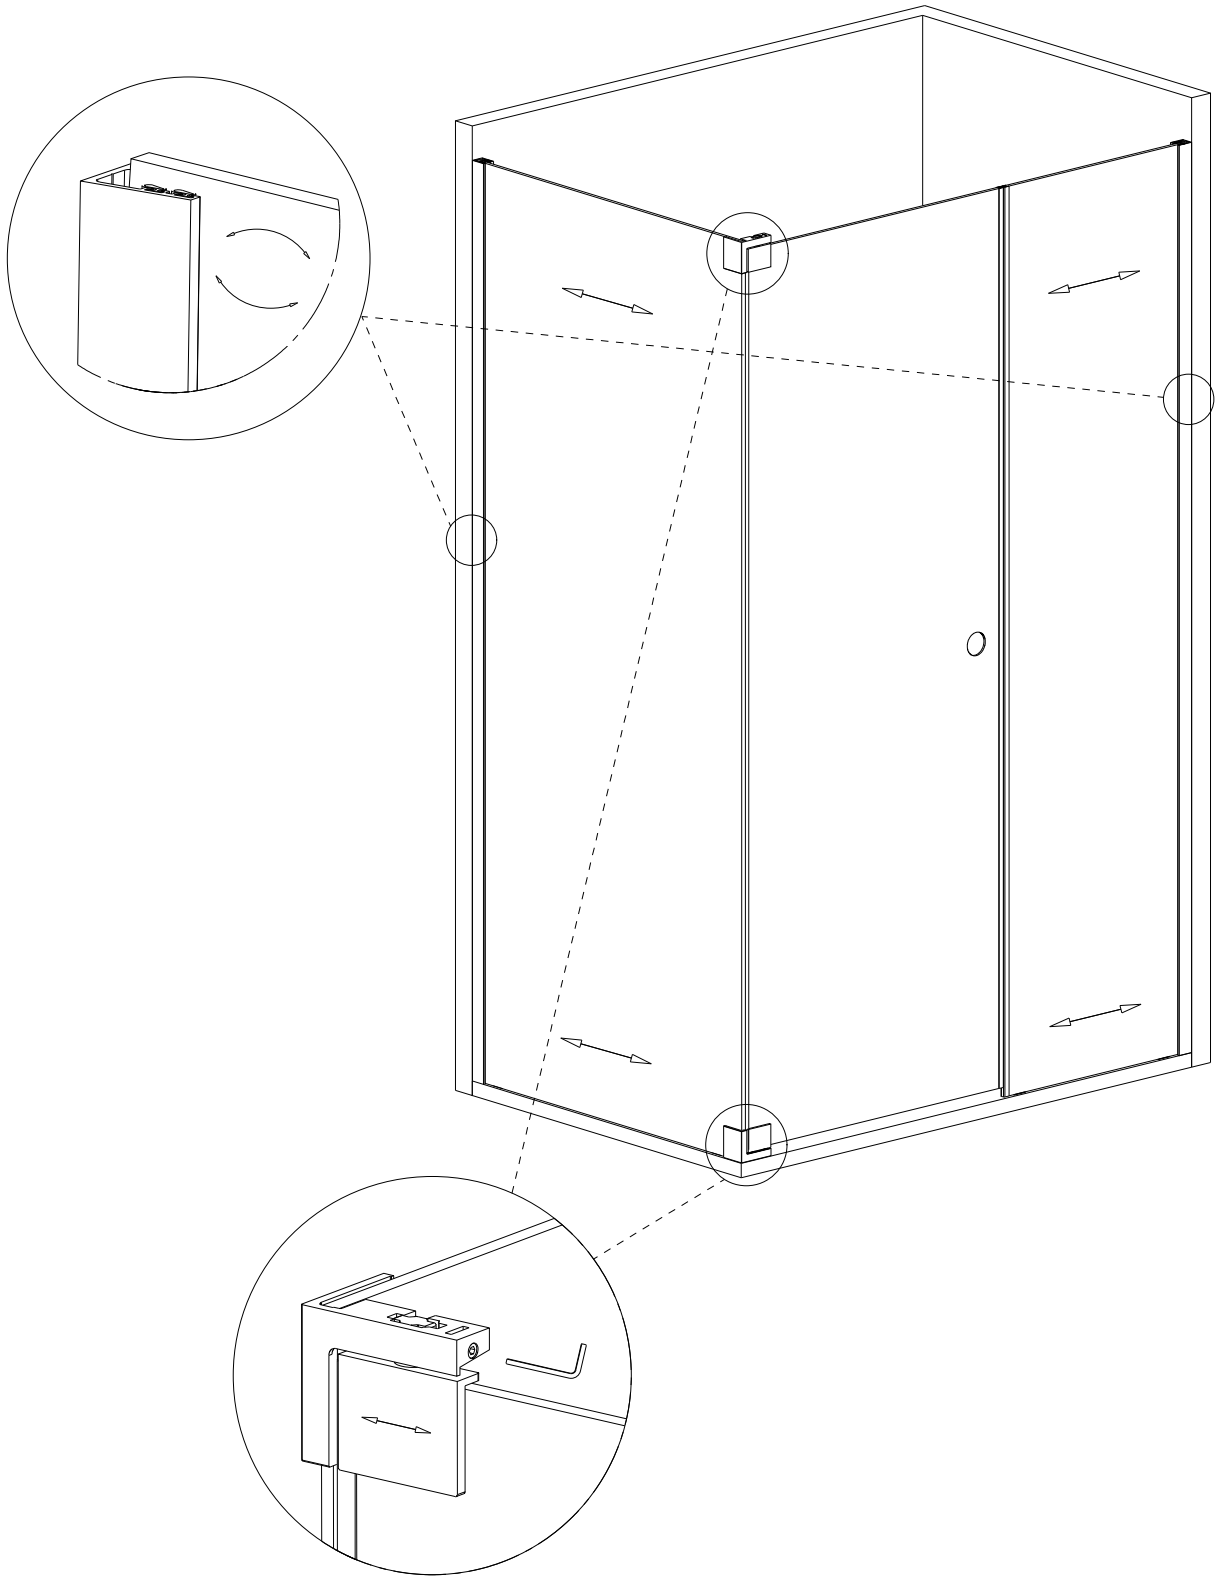

// MAMPARA DE BAÑO // PAROIS DE DOUCHE // SHOWER ENCLOSURE //  
// CABINA DOCCIA // DUSCHABTRENNUNG // RESGUARDO DE DUCHE //

**M-17**  **1**

**M-18**  **8**  
DIN 7982 4,2x32

**M-19**  **8**  
●6

EUROPEAN SYSTEMS SERVICES  
[contact@expertbath.com](mailto:contact@expertbath.com)

13

UNE-EN 14428