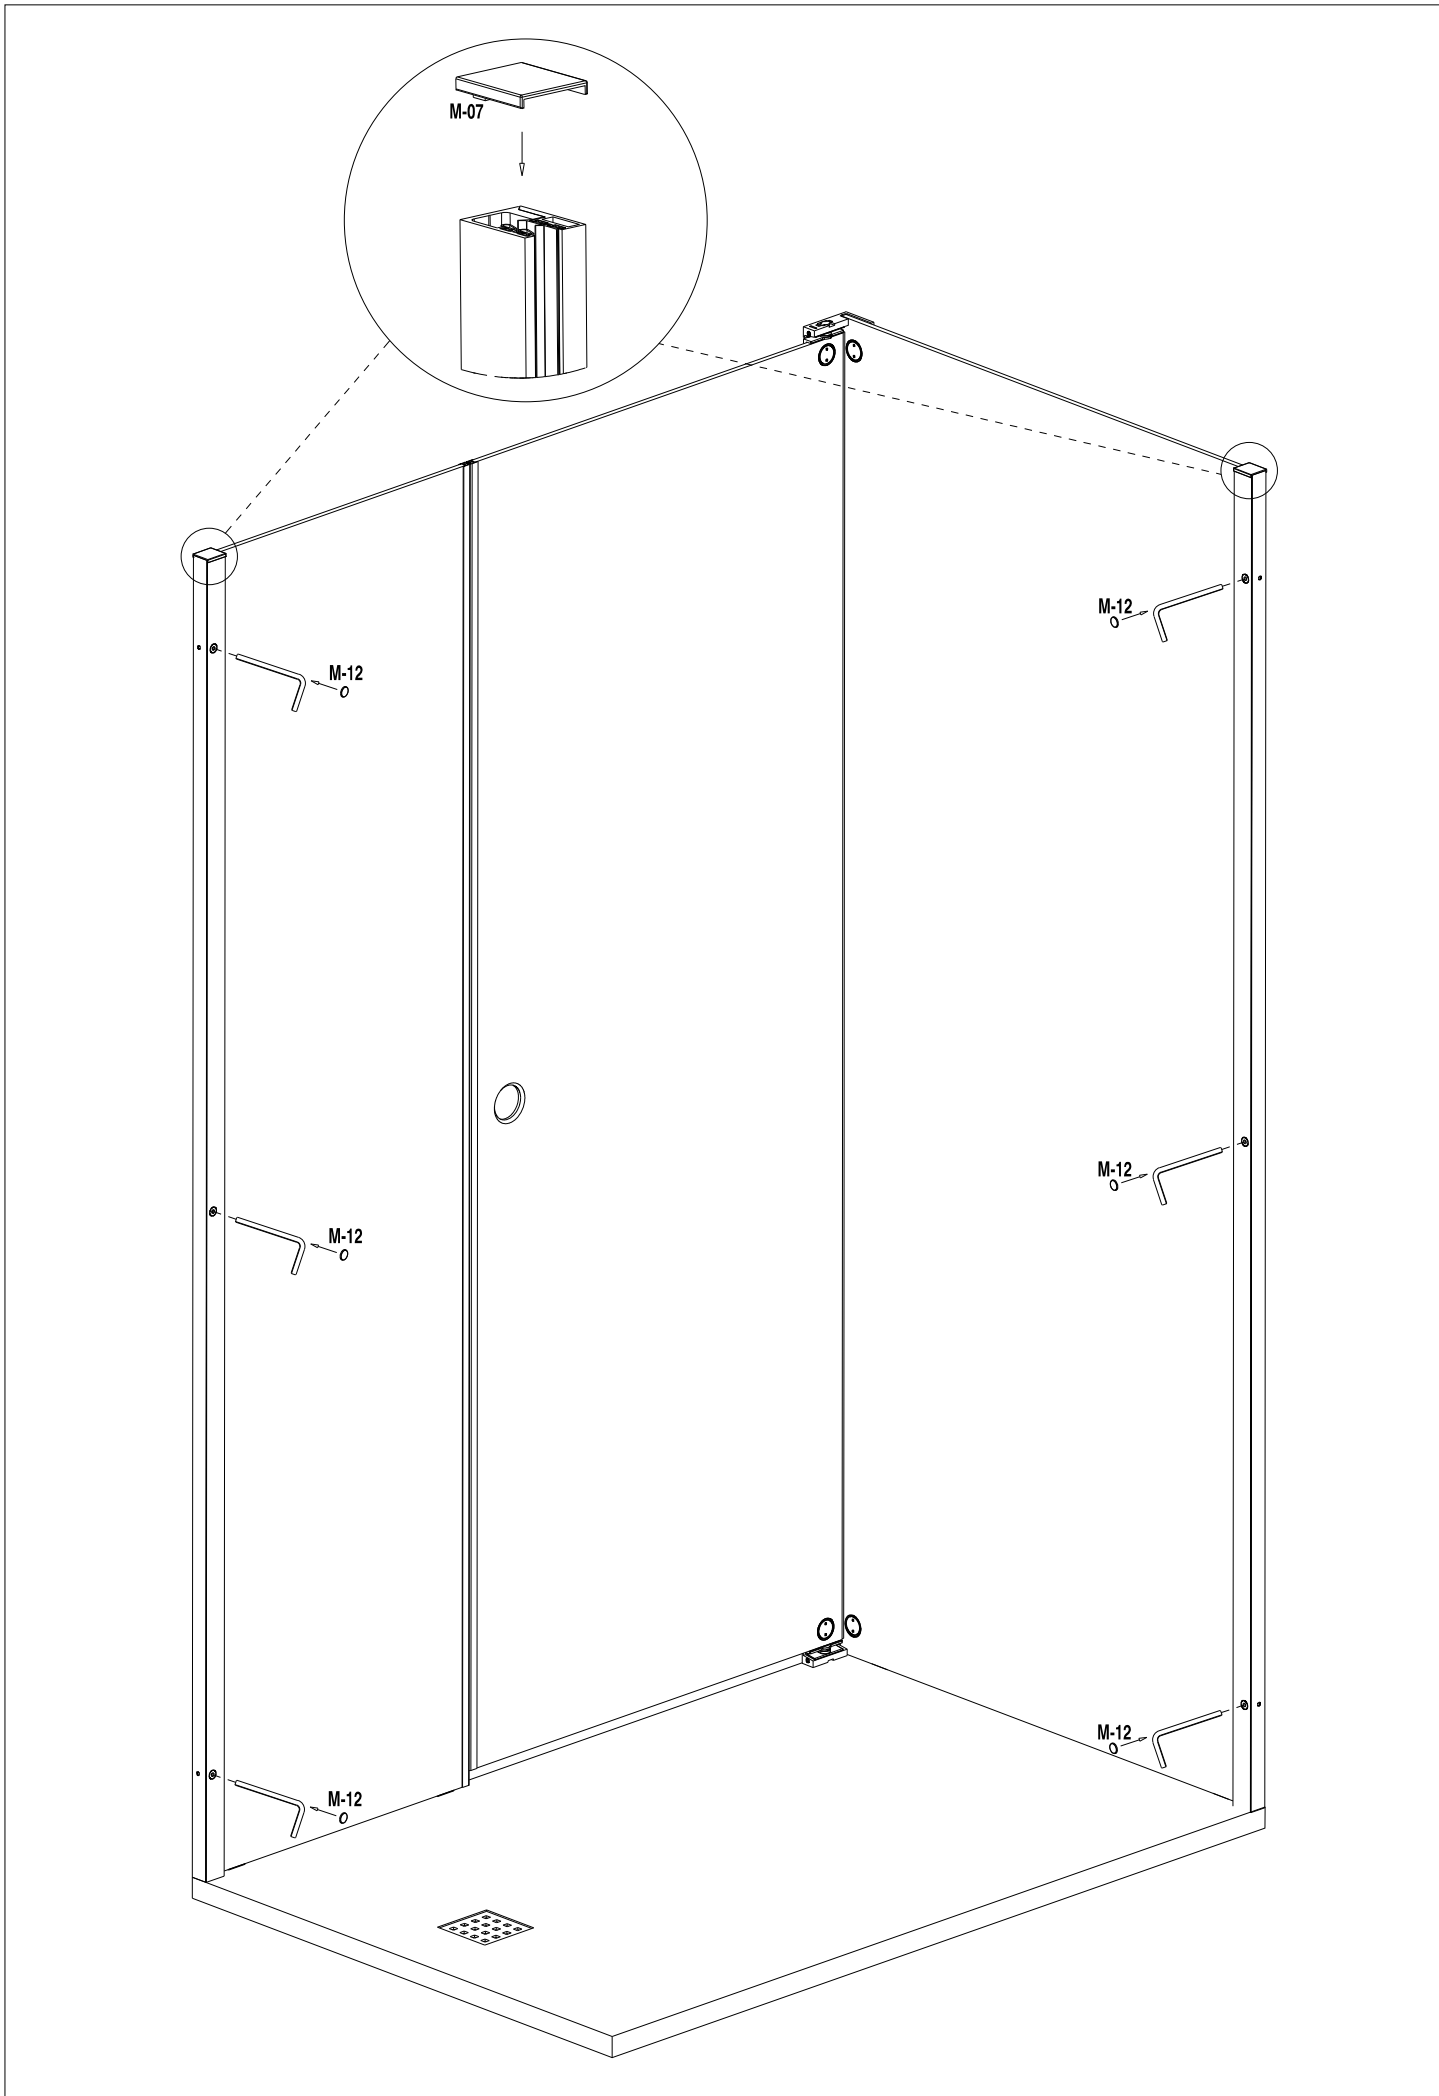

// MAMPARA DE BAÑO // PAROIS DE DOUCHE // SHOWER ENCLOSURE //  
// CABINA DOCCIA // DUSCHABTRENNUNG // RESGUARDO DE DUCHE //

**M-17**  **1**

**M-18**  **8**  
DIN 7982 4,2x32

**M-19**  **8**  
●6

EUROPEAN SYSTEMS SERVICES  
[contact@expertbath.com](mailto:contact@expertbath.com)

13

UNE-EN 14428