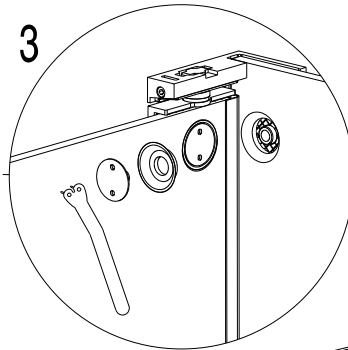

**M-17**  **1**

**M-18**  **8**  
DIN 7982 4,2x32

**M-19**  **8**  
●6

EUROPEAN SYSTEMS SERVICES  
[contact@expertbath.com](mailto:contact@expertbath.com)

13

UNE-EN 14428