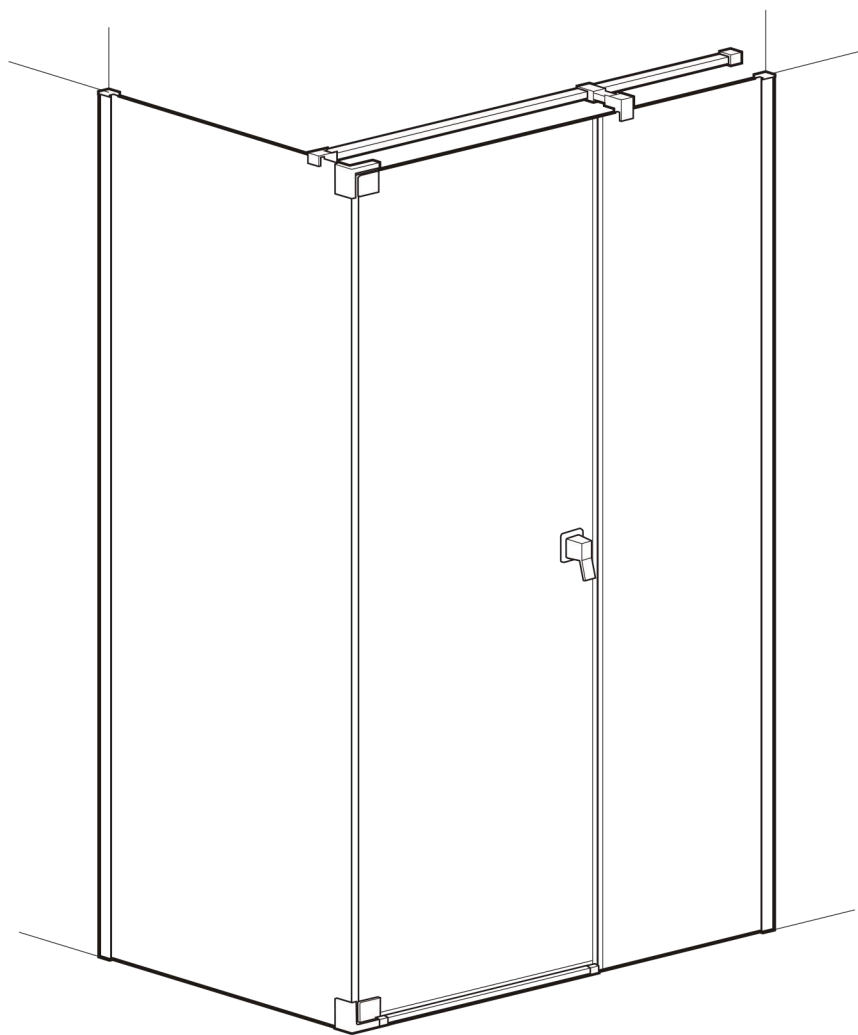

// MAMPARA DE BAÑO // PAROIS DE DOUCHE // SHOWER ENCLOSURE //
// CABINA DOCCIA // DUSCHABTRENNUNG // RESGUARDO DE DUCHE //

FURO B24

M-01		2	M-02		1
M-05		2	M-04		1
M-07		2	M-06		1
M-09		1	M-08		1
M-11		1	M-10		1
M-13		1	M-12		6
M-15		1	M-14		1
M-17		1	M-16		1
M-19		8	M-18	 DIN 7982 4,2x32	8