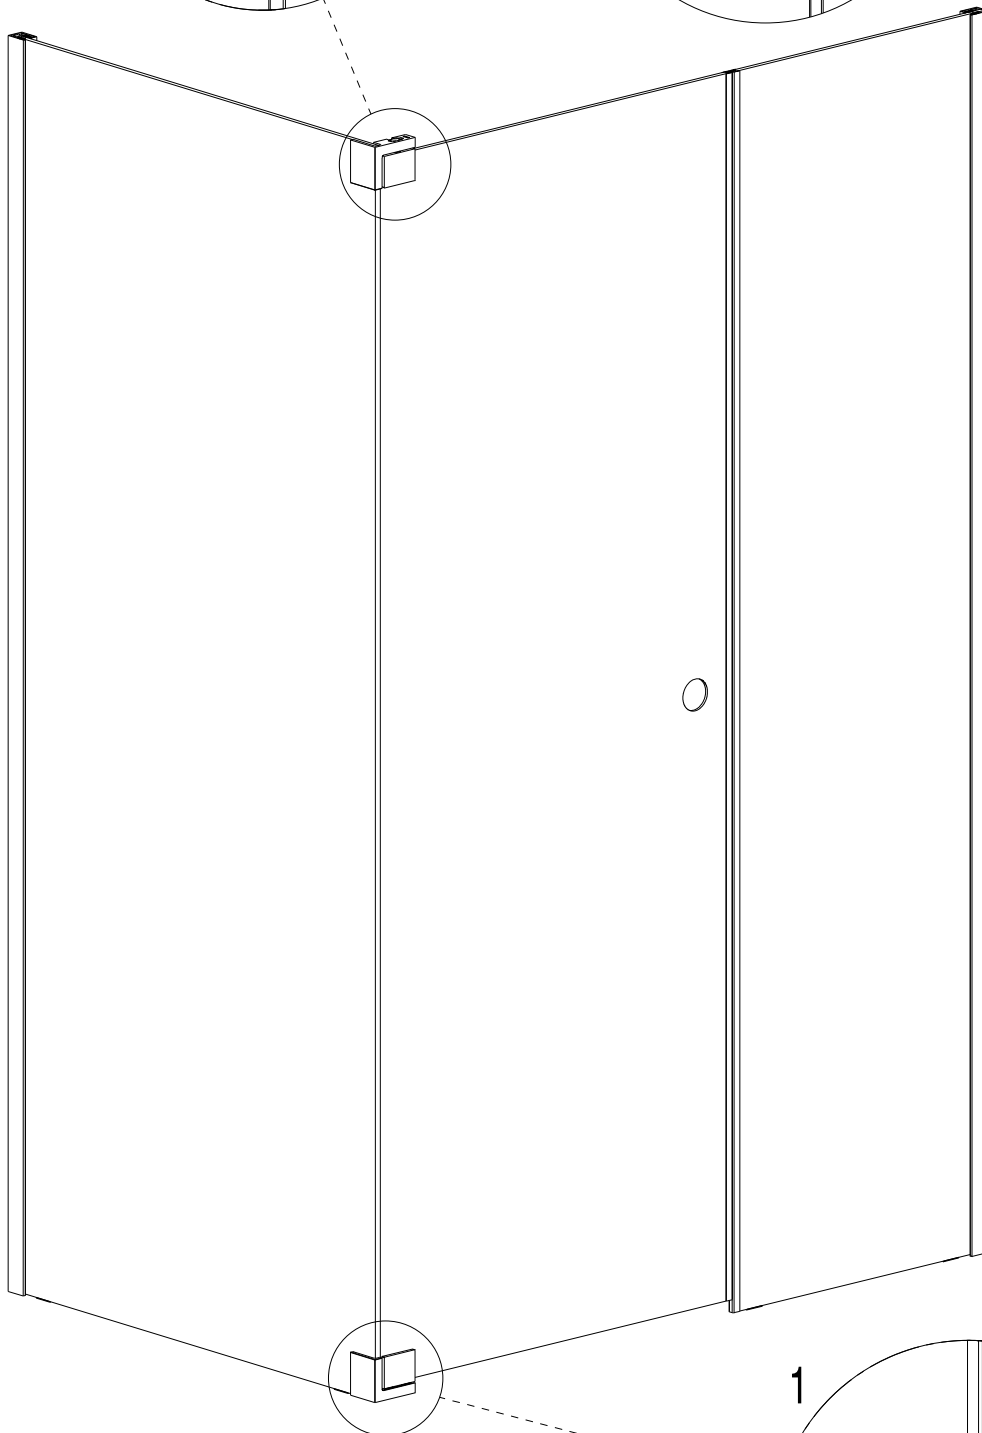

// MAMPARA DE BAÑO // PAROIS DE DOUCHE // SHOWER ENCLOSURE //
// CABINA DOCCIA // DUSCHABTRENNUNG // RESGUARDO DE DUCHE //

FURO B24

M-01		2	M-02		1
M-05		2	M-04		1
M-07		2	M-06		1
M-09		1	M-08		1
M-11		1	M-10		1
M-13		1	M-12		6
M-15		1	M-14		1
M-17		1	M-16		1
M-19		8	M-18	 DIN 7982 4,2x32	8