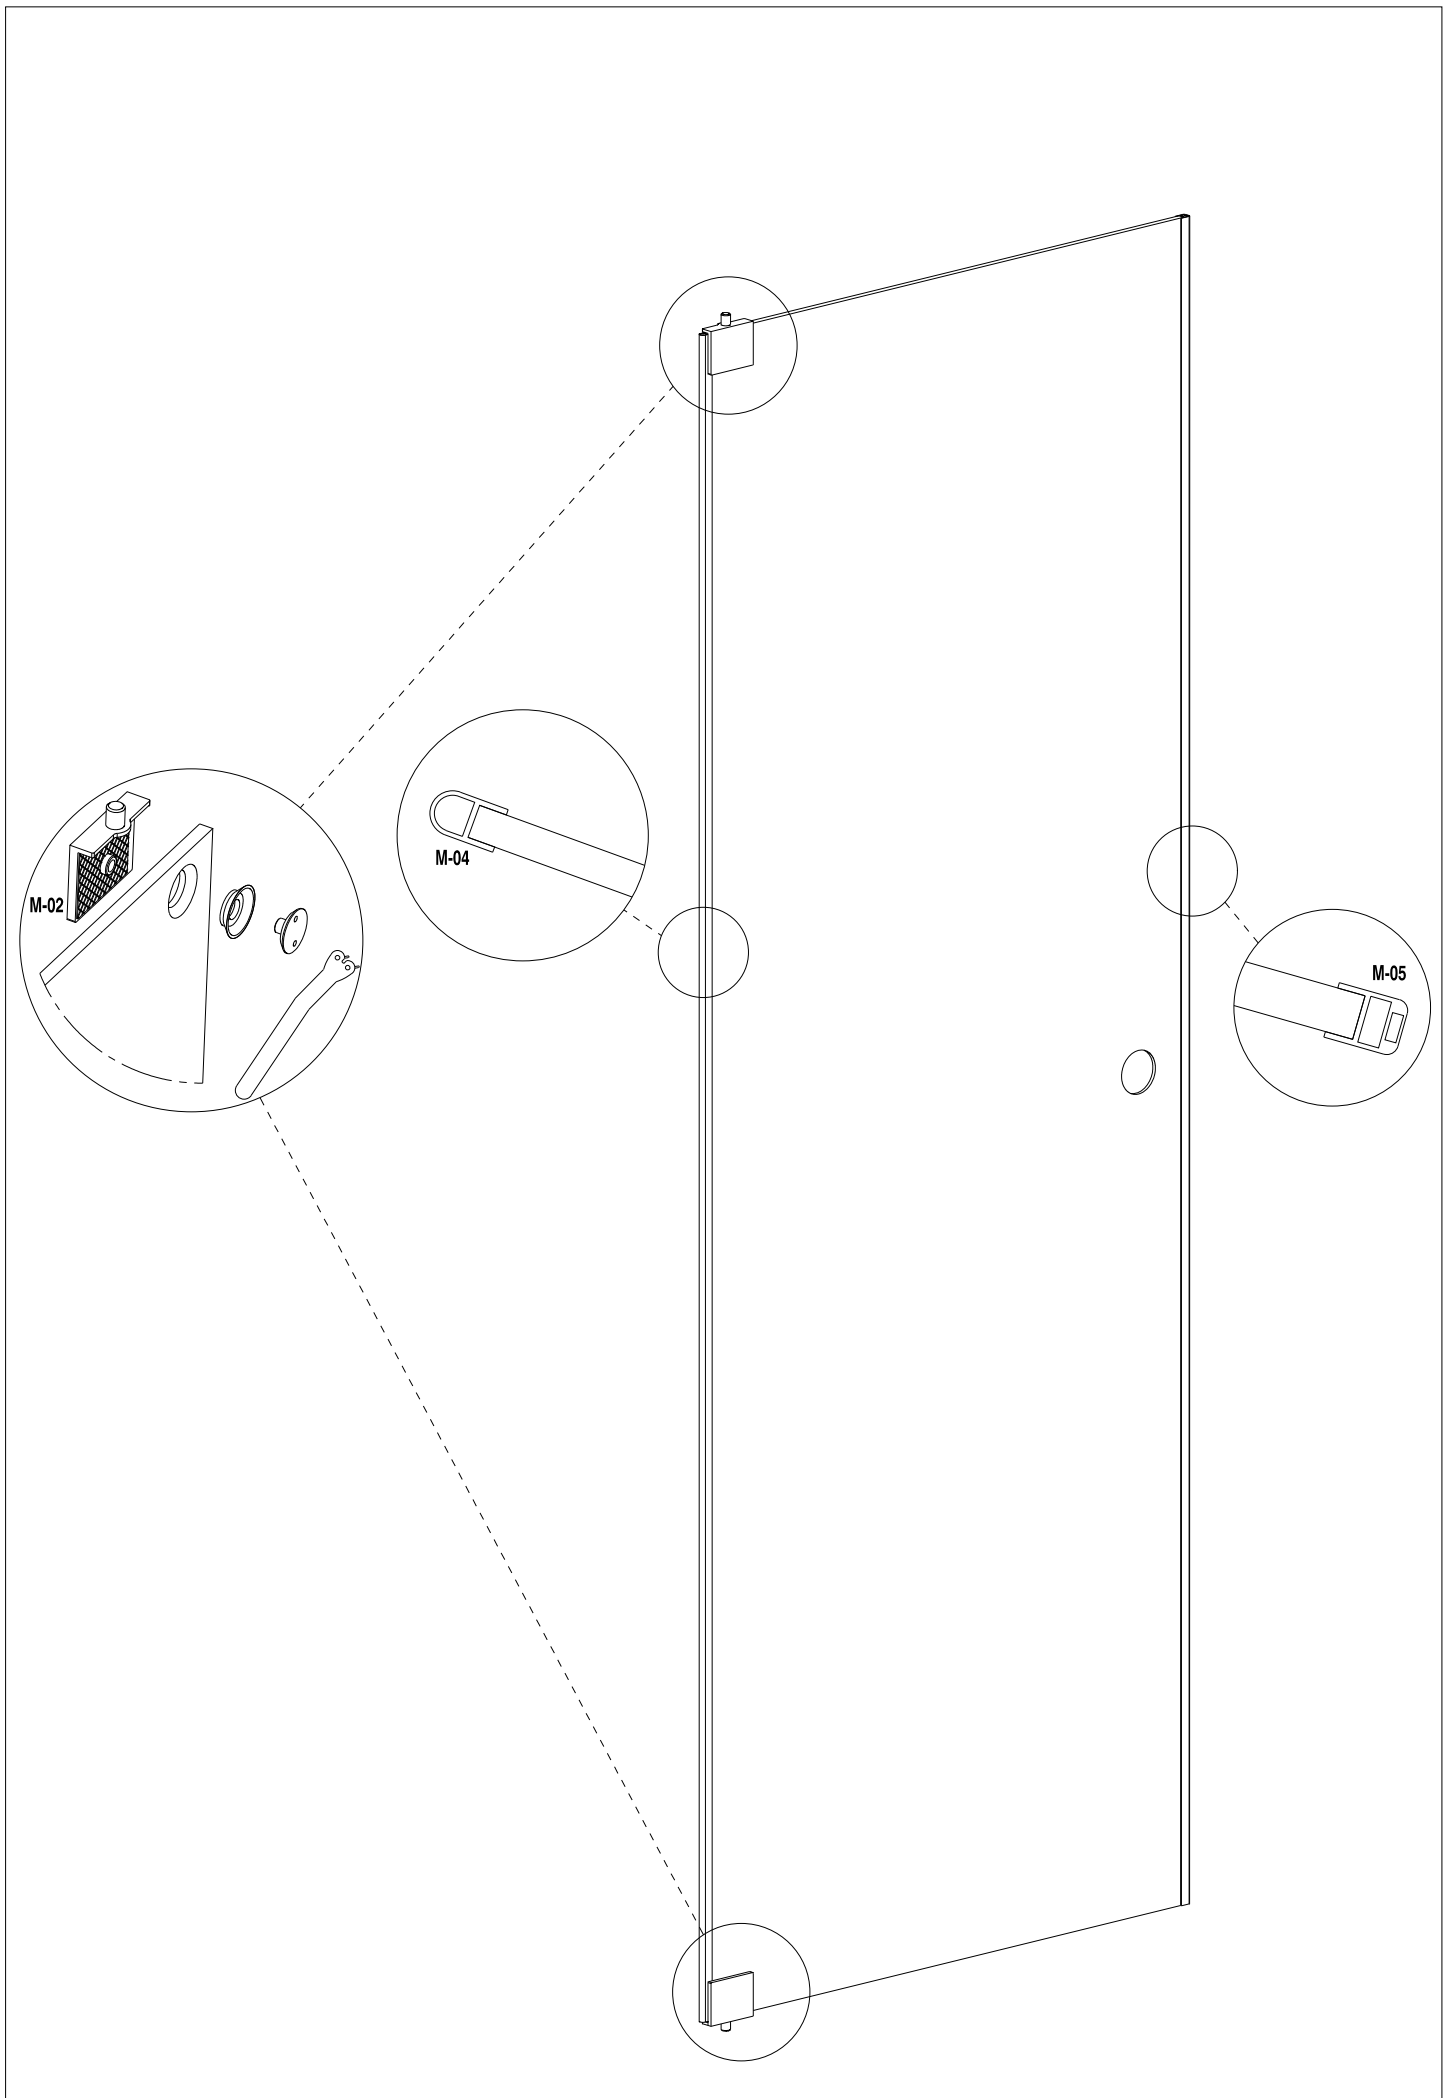

// MAMPARA DE BAÑO // PAROIS DE DOUCHE // SHOWER ENCLOSURE //  
// CABINA DOCCIA // DUSCHABTRENNUNG // RESGUARDO DE DUCHE //

## FURO B24

**M-01**  **2**

**M-02**  **1**

**M-04**  **1**

**M-05**  **2**

**M-06**  **1**

**M-07**  **2**

**M-08**  **1**

**M-17**  **1**

**M-18**  **8**  
DIN 7982 4,2x32

**M-19**  **8**  
●6

EUROPEAN SYSTEMS SERVICES  
[contact@expertbath.com](mailto:contact@expertbath.com)

13

UNE-EN 14428