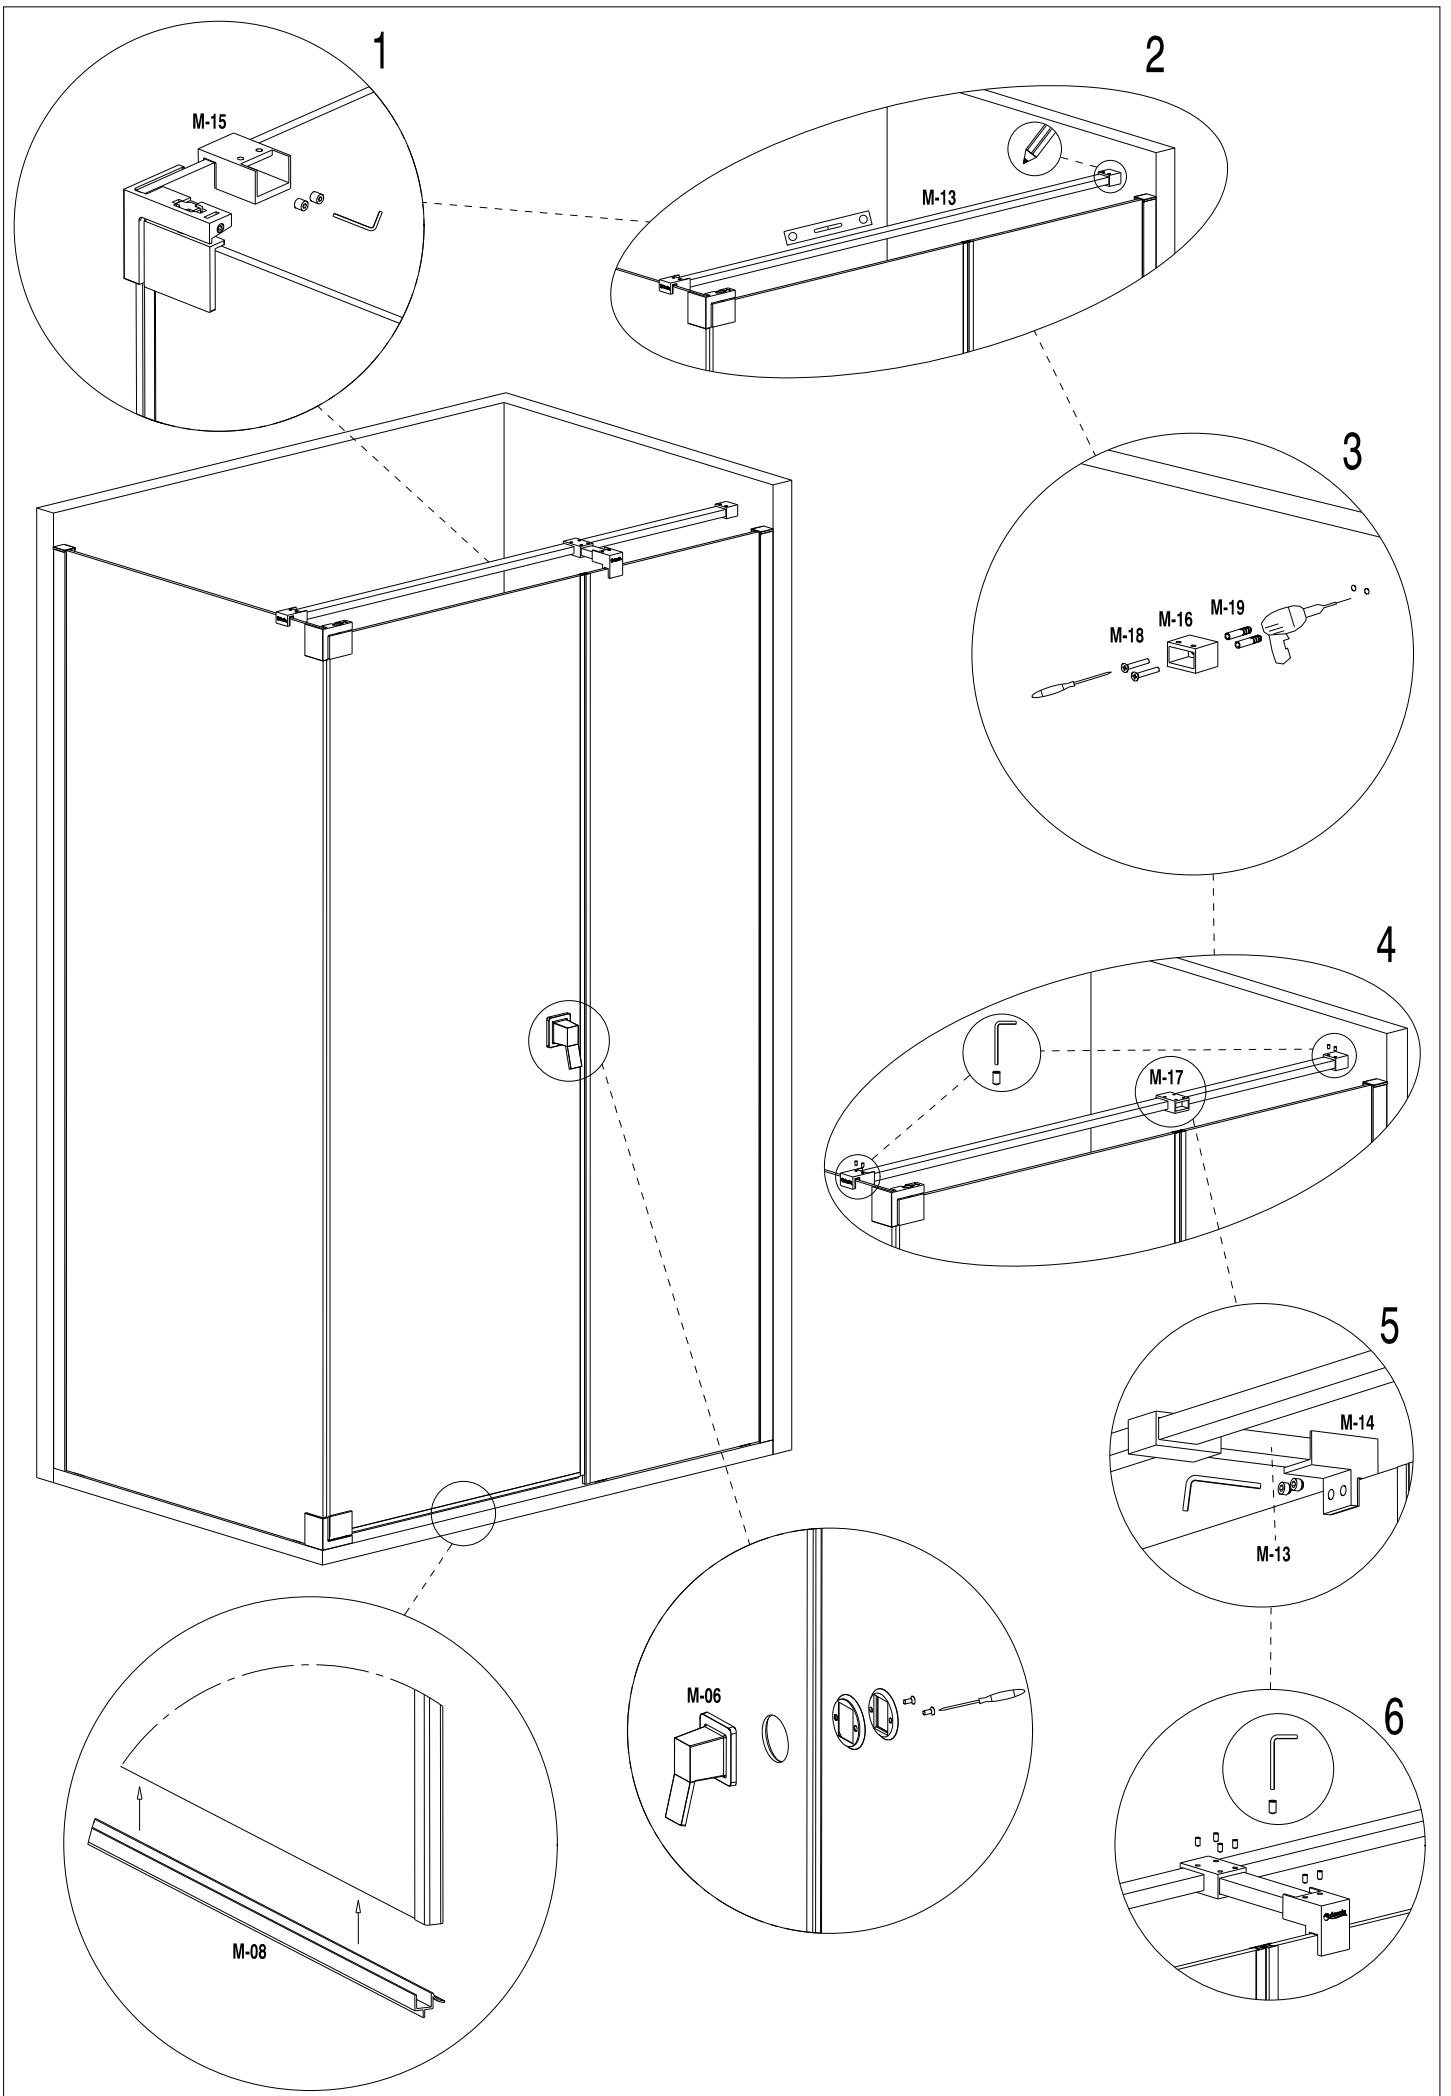

// MAMPARA DE BAÑO // PAROIS DE DOUCHE // SHOWER ENCLOSURE //
// CABINA DOCCIA // DUSCHABTRENNUNG // RESGUARDO DE DUCHE //

FURO B24

M-01		2	M-02		1
M-05		2	M-04		1
M-07		2	M-06		1
M-09		1	M-08		1
M-11		1	M-10		1
M-13		1	M-12		6
M-15		1	M-14		1
M-17		1	M-16		1
M-19		8	M-18	 DIN 7982 4,2x32	8