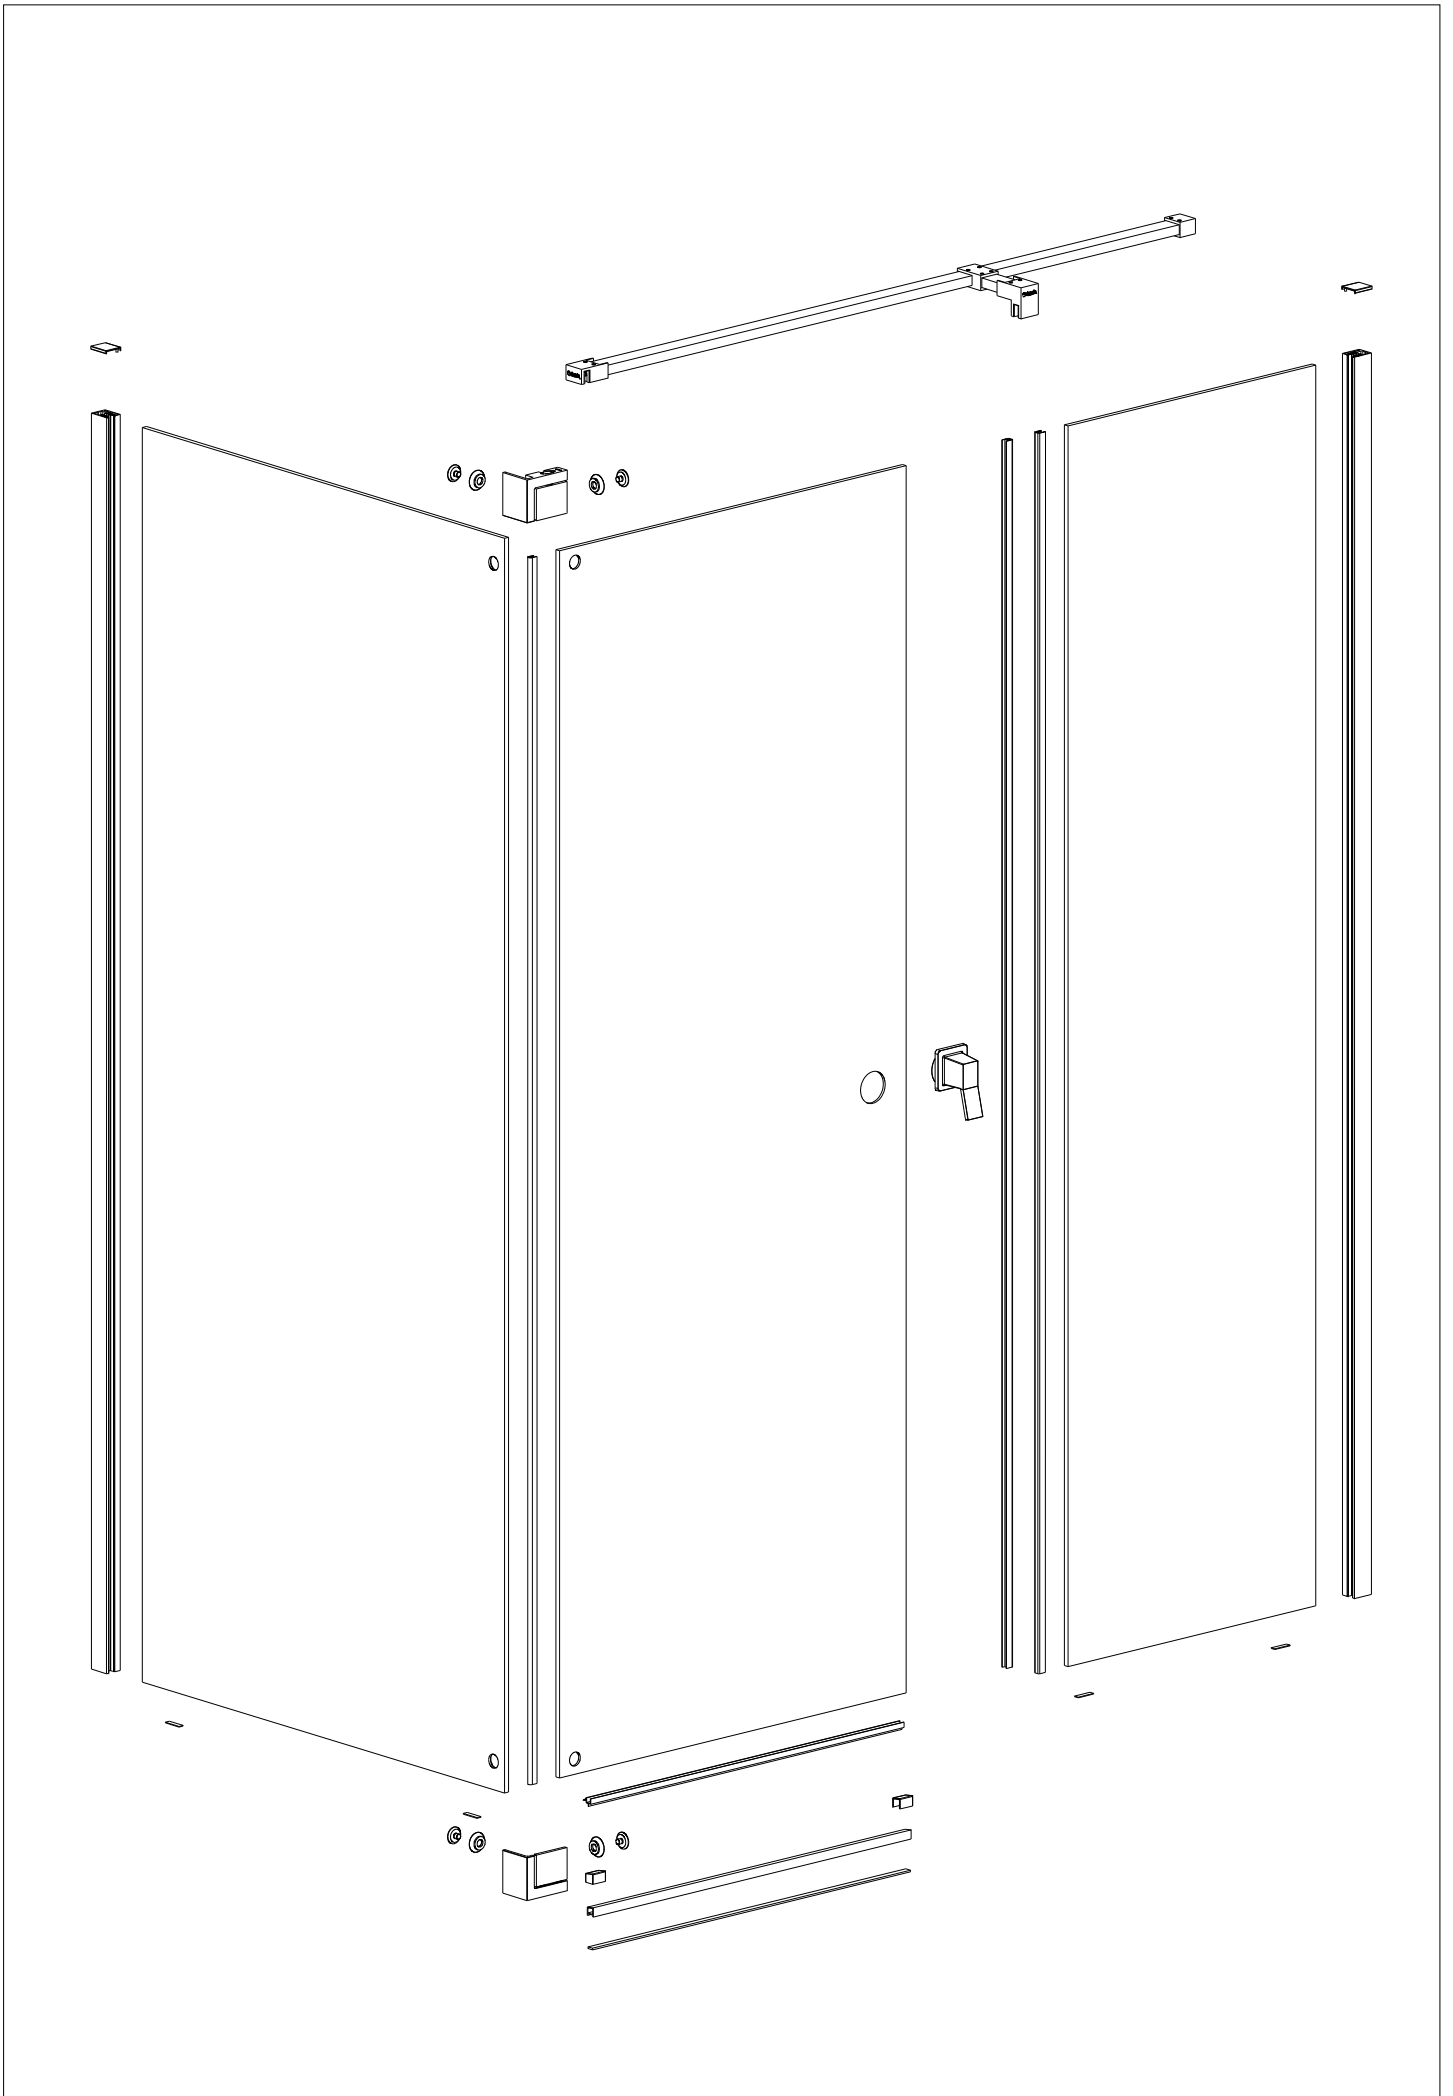

// MAMPARA DE BAÑO // PAROIS DE DOUCHE // SHOWER ENCLOSURE //
// CABINA DOCCIA // DUSCHABTRENNUNG // RESGUARDO DE DUCHE //

FURO B24

M-01		2	M-02		1
M-05		2	M-04		1
M-07		2	M-06		1
M-09		1	M-08		1
M-11		1	M-10		1
M-13		1	M-12		6
M-15		1	M-14		1
M-17		1	M-16		1
M-19		8	M-18	 DIN 7982 4,2x32	8