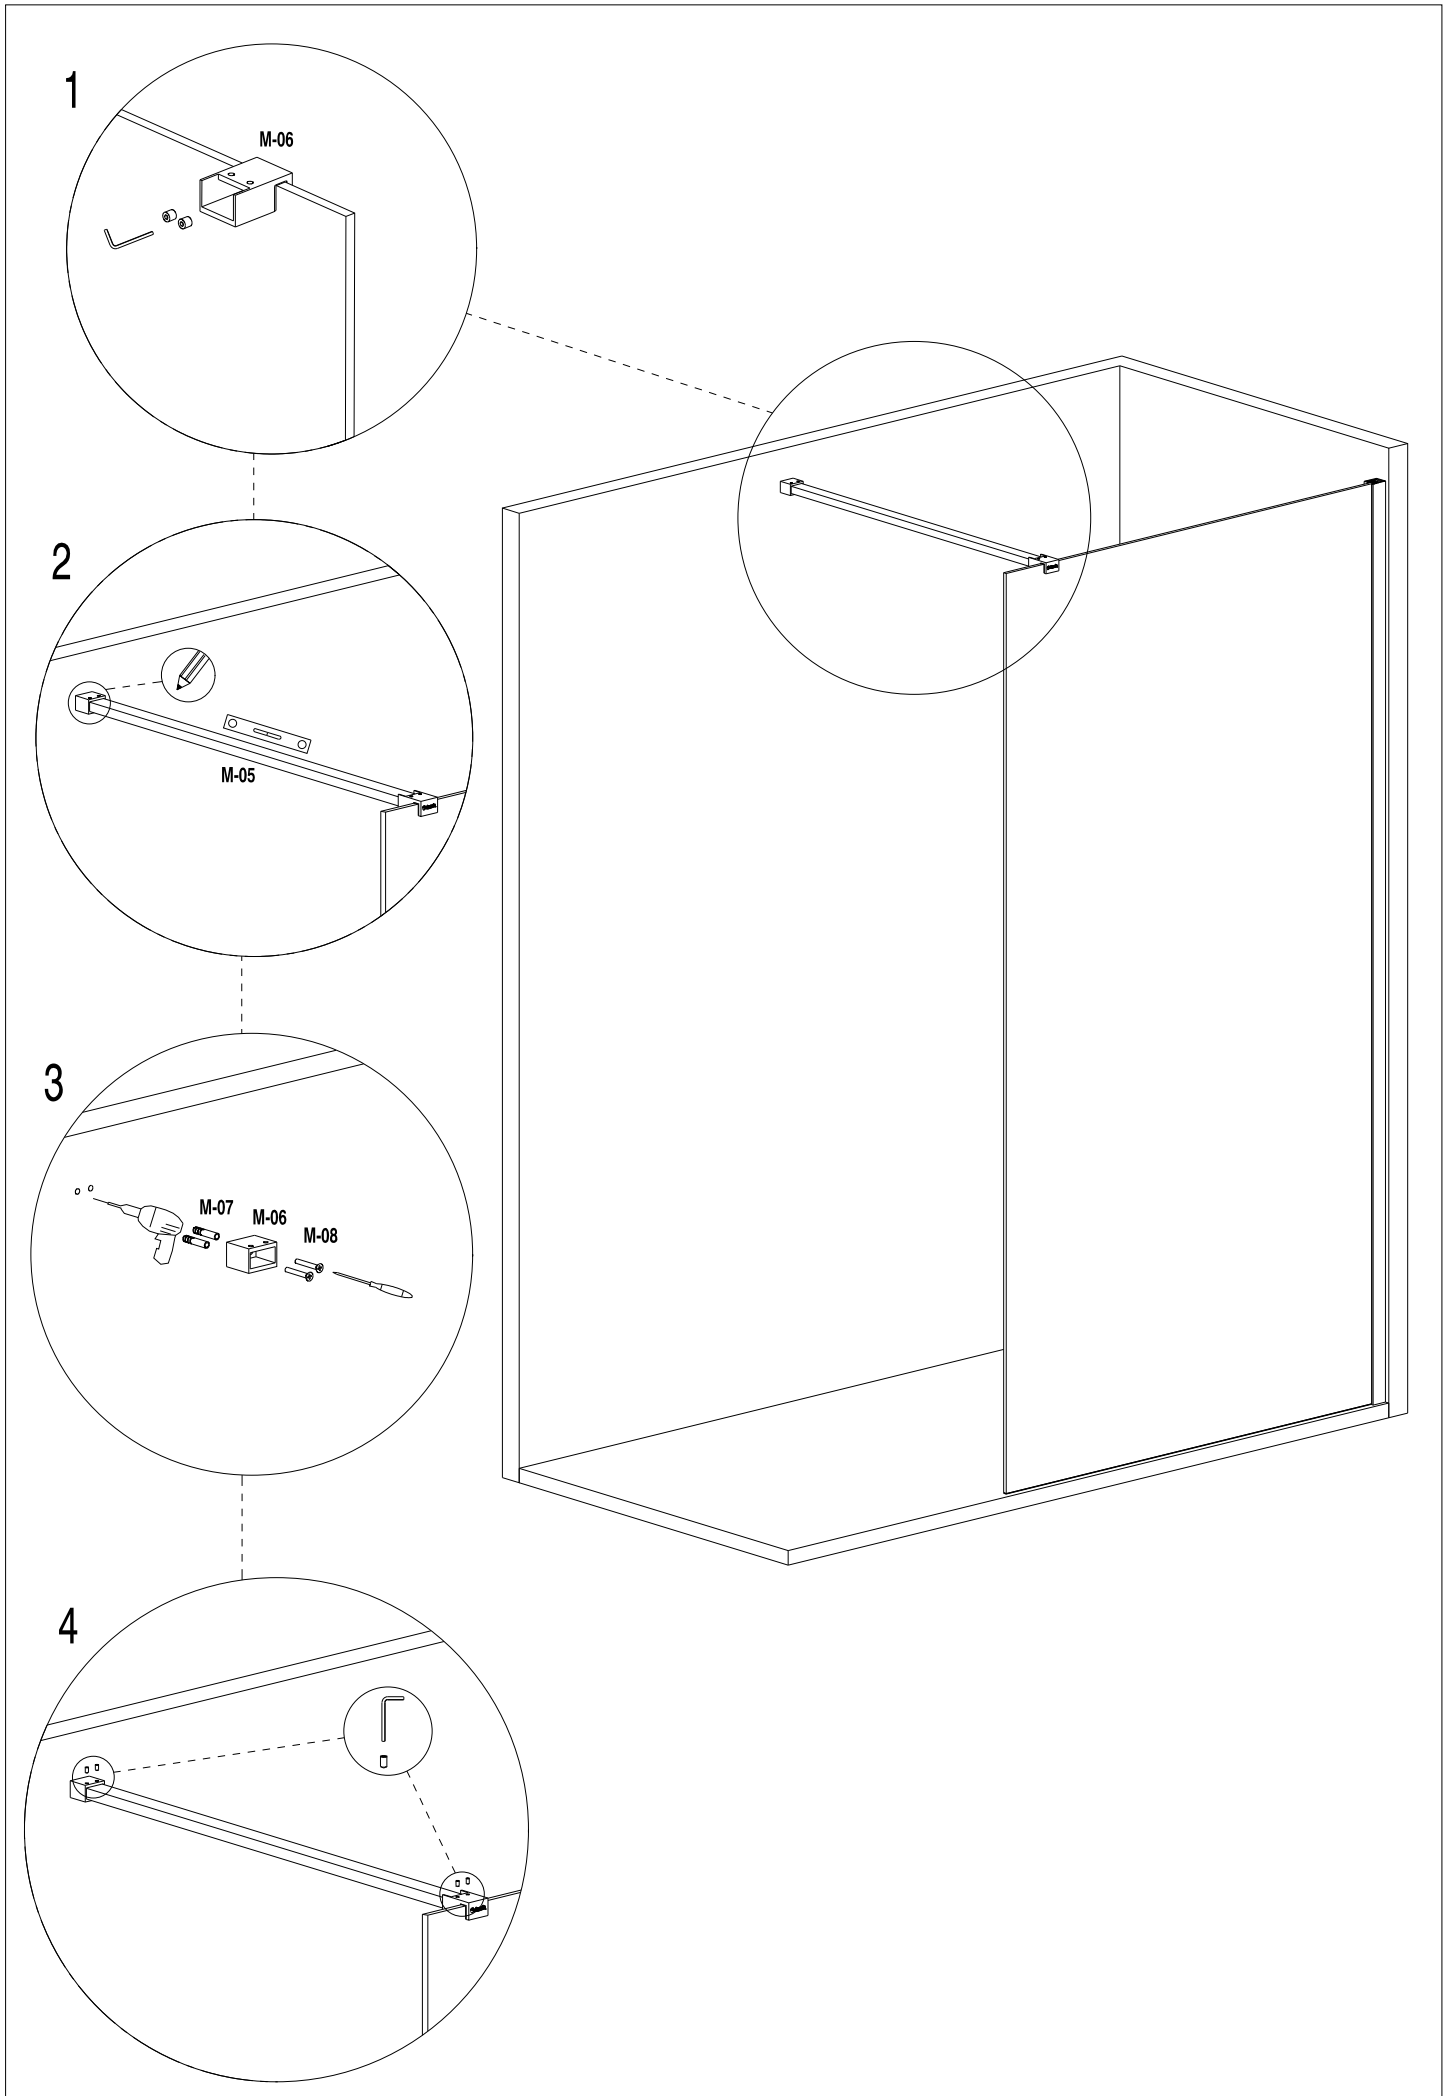

// MAMPARA DE BAÑO // PAROIS DE DOUCHE // SHOWER ENCLOSURE //
// CABINA DOCCIA // DUSCHABTRENNUNG // RESGUARDO DE DUCHE //

FURO B26

Side 1

M-01  **1**

M-03  **1**

M-05  **1**

M-07  $\varnothing 6$ **5**

M-04  **3**

M-06  **1**

M-08  **5**

X

✓

EUROPEAN SYSTEMS SERVICES
contact@expertbath.com

13

UNE-EN 14428

// MAMPARA DE BAÑO // PAROIS DE DOUCHE // SHOWER ENCLOSURE //
// CABINA DOCCIA // DUSCHABTRENNUNG // RESGUARDO DE DUCHE //