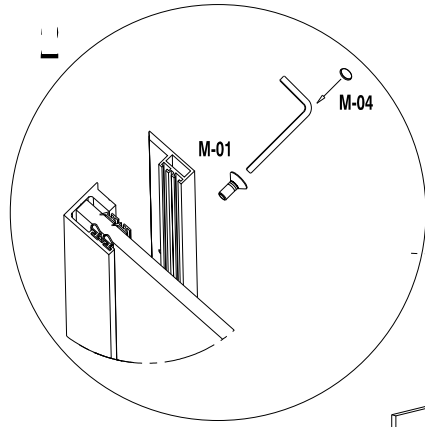

// MAMPARA DE BAÑO // PAROIS DE DOUCHE // SHOWER ENCLOSURE //
// CABINA DOCCIA // DUSCHABTRENNUNG // RESGUARDO DE DUCHE //

FURO B26

Side 1

M-01  **1**

M-03  **1**

M-05  **1**

M-07  $\varnothing 6$ **5**

M-04  **3**

M-06  **1**

M-08  **5**

X

✓

EUROPEAN SYSTEMS SERVICES
contact@expertbath.com

13

UNE-EN 14428

// MAMPARA DE BAÑO // PAROIS DE DOUCHE // SHOWER ENCLOSURE //
// CABINA DOCCIA // DUSCHABTRENNUNG // RESGUARDO DE DUCHE //