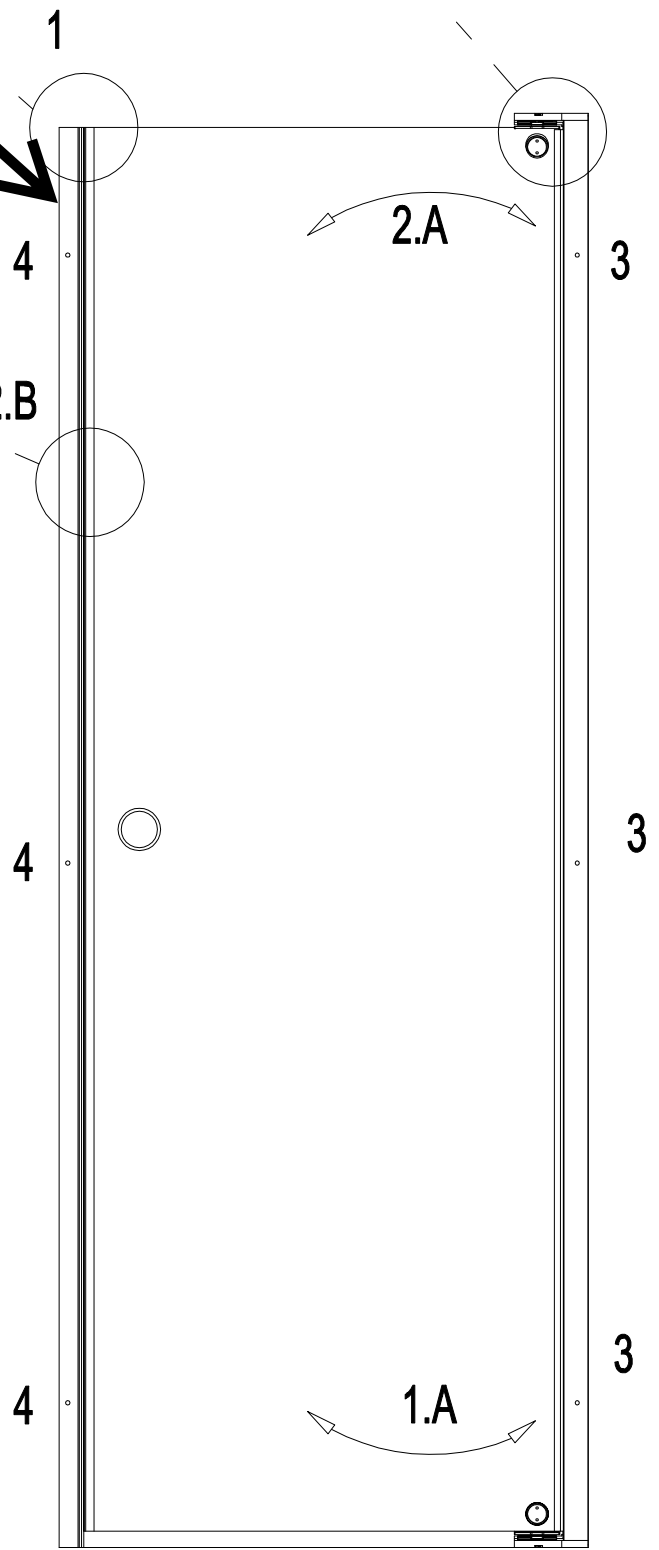

// MAMPARA DE BAÑO // PAROIS DE DOUCHE // SHOWER ENCLOSURE //
// CABINA DOCCIA // DUSCHABTRENNUNG // RESGUARDO DE DUCHE //

FURO B26

Side 1

M-01  **1**

M-03  **1**

M-05  **1**

M-07  $\varnothing 6$ **5**

M-04  **3**

M-13 
DIN 7982 4,2x32 6

M-15 
DIN 7982 4,2x16 4

M-02  1

M-04  1

M-06  1

M-08  1

M-10  1

M-12  6

M-14  6
3,5x16

M-16  1

Optional

M-14
M-11

M-14
M-11

EUROPEAN SYSTEMS SERVICES
contact@expertbath.com

13

UNE-EN 14428