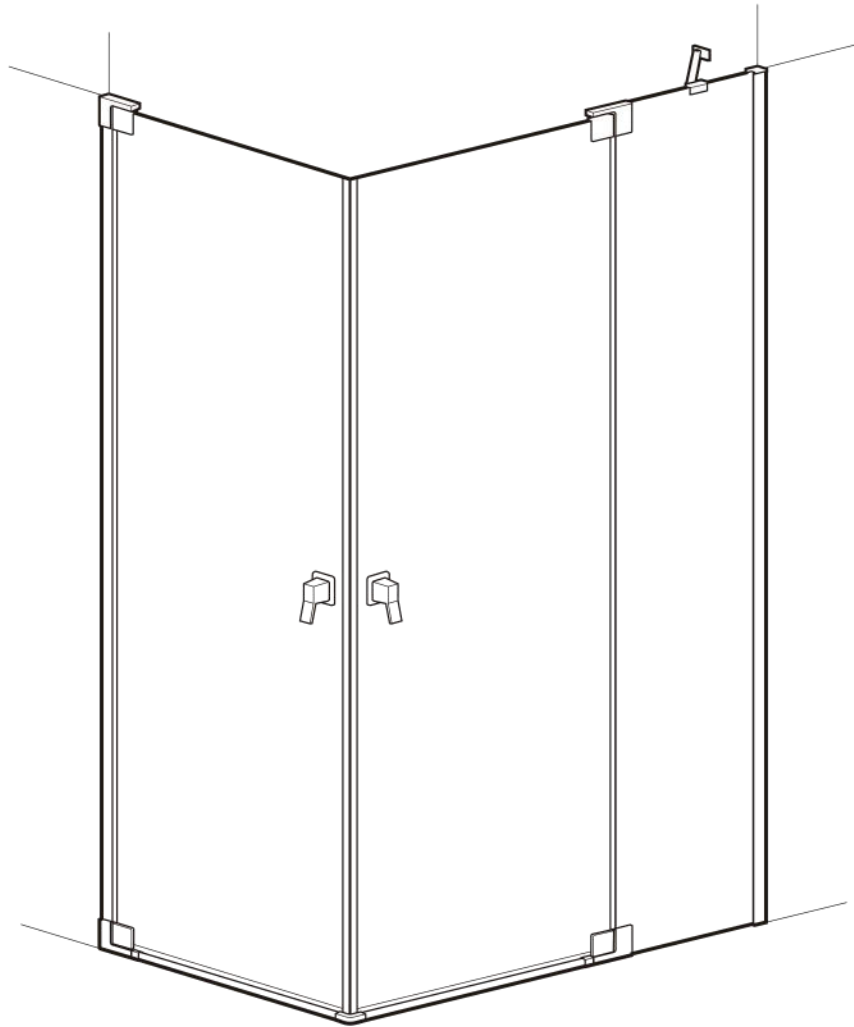

// MAMPARA DE BAÑO // PAROIS DE DOUCHE // SHOWER ENCLOSURE //
// CABINA DOCCIA // DUSCHABTRENNUNG // RESGUARDO DE DUCHE //

FURO B27

M-01		1	M-02		1
M-03		1	M-04		1
M-05		1	M-07		1
M-07		1	M-08		1
M-09		2	M-10		2
M-11		2	M-12		1
M-13		2	M-14		1
M-15		1	M-16		1
M-17		2	M-18		3
M-19		3	M-20	 DIN 7982 4,2x32	8
M-21	 ∅6	8	M-22	 3,5x16	3
			M-24	 DIN 7982 4,2x16	2