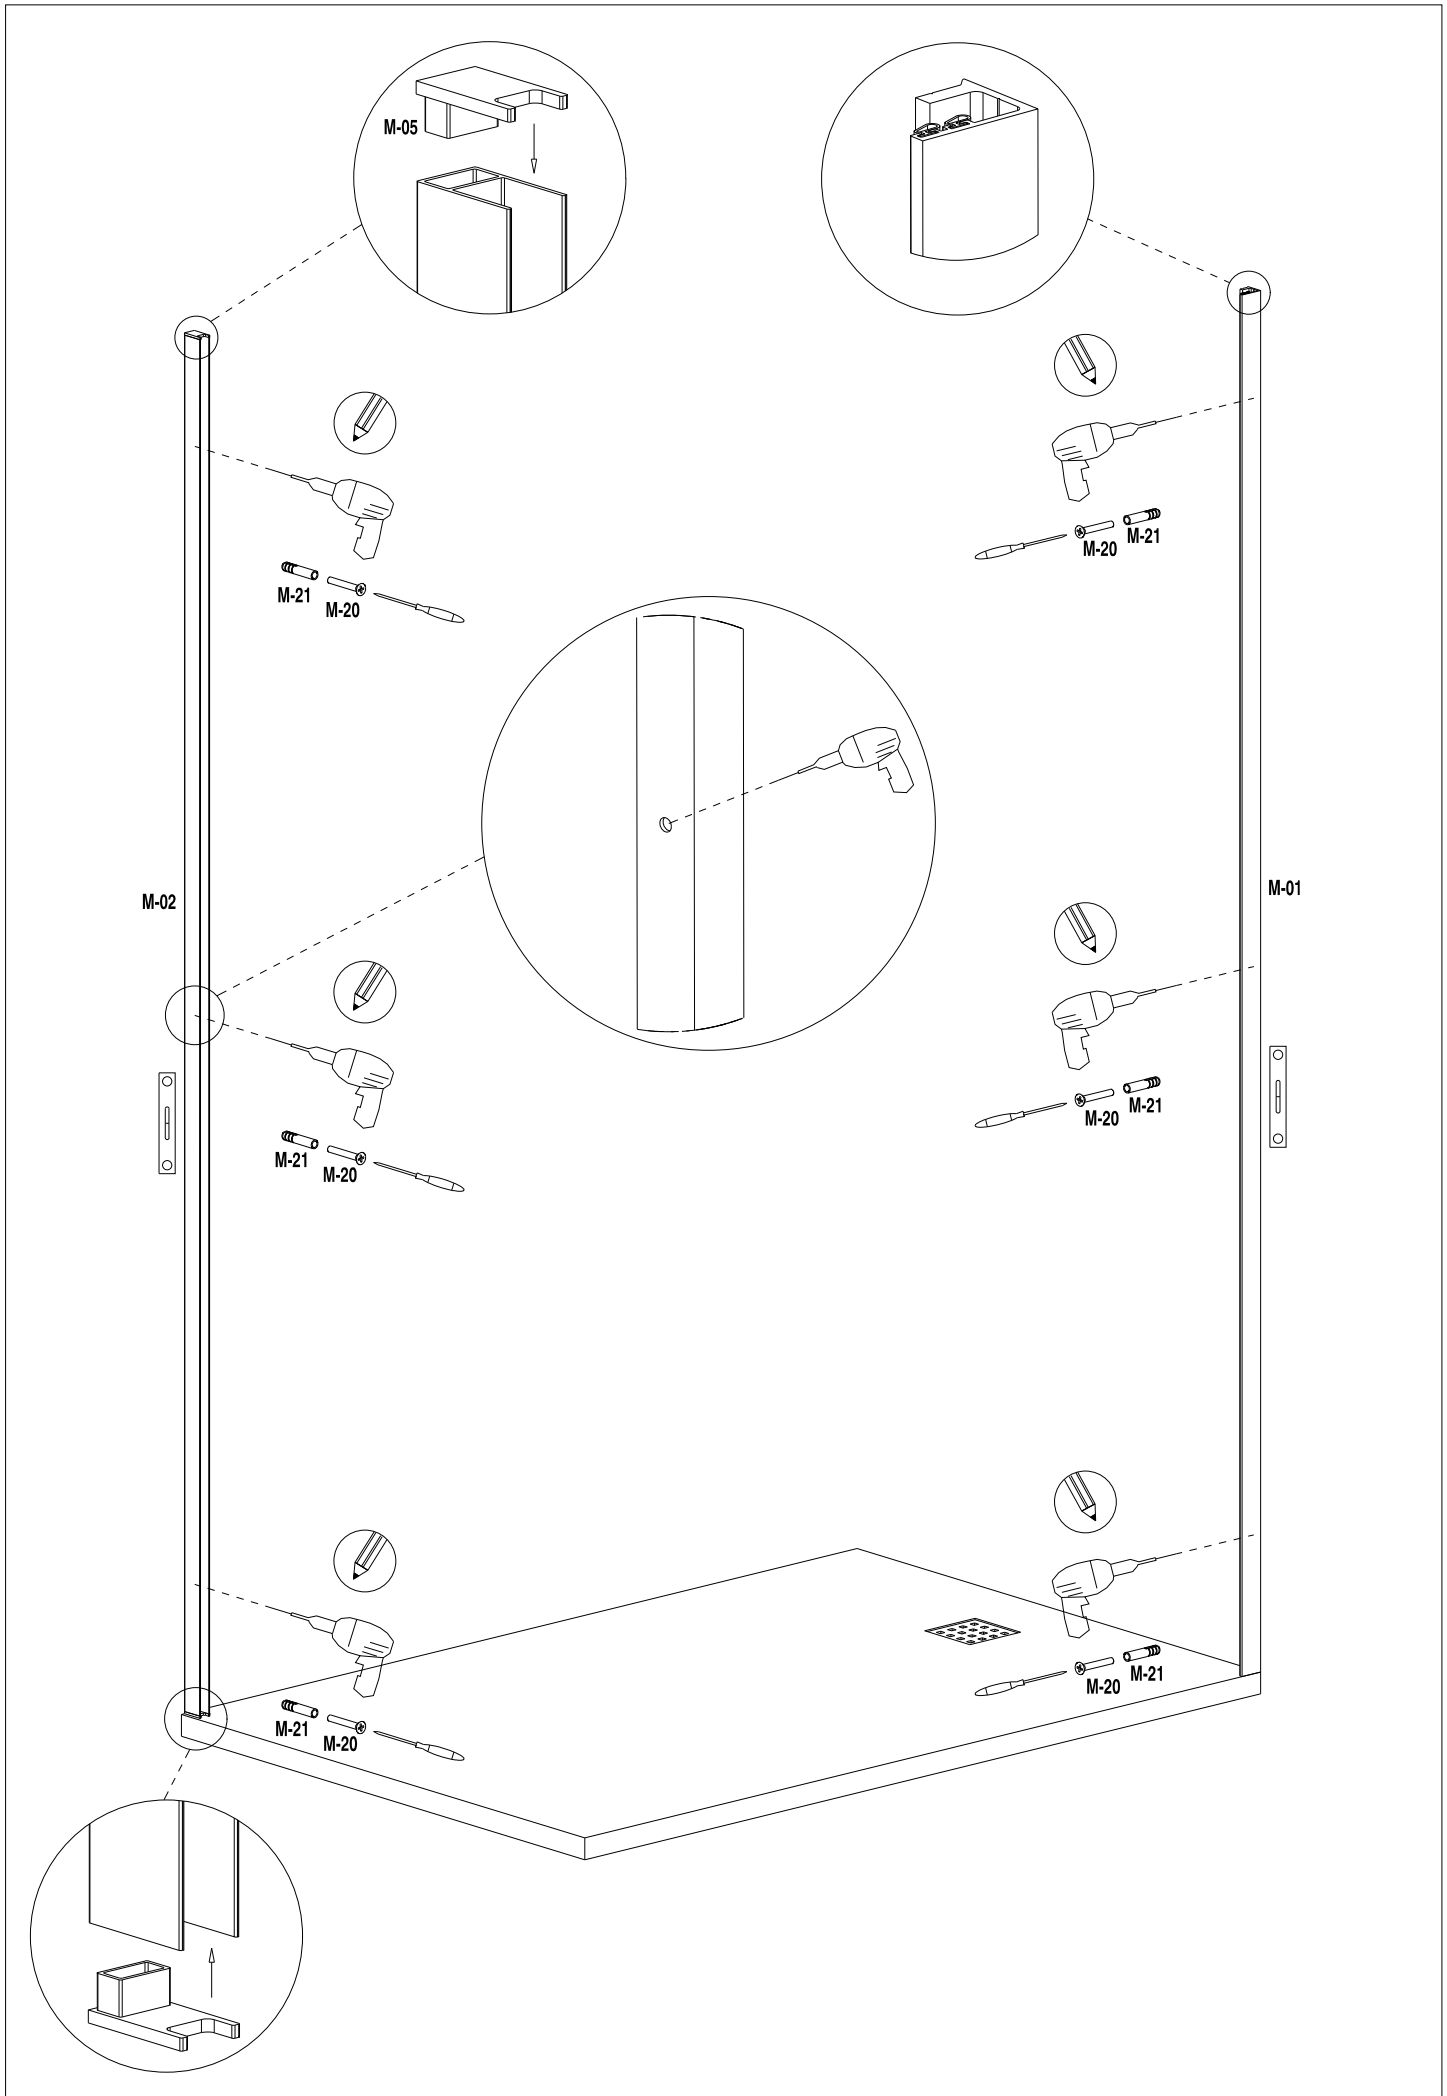

// MAMPARA DE BAÑO // PAROIS DE DOUCHE // SHOWER ENCLOSURE //
// CABINA DOCCIA // DUSCHABTRENNUNG // RESGUARDO DE DUCHE //

FURO B27

M-01		1	M-02		1
M-03		1	M-04		1
M-05		1	M-07		1
M-07		1	M-08		1
M-09		2	M-10		2
M-11		2	M-12		1
M-13		2	M-14		1
M-15		1	M-16		1
M-17		2	M-18		3
M-19		3	M-20	 DIN 7982 4,2x32	8
M-21	 ∅6	8	M-22	 3,5x16	3
			M-24	 DIN 7982 4,2x16	2