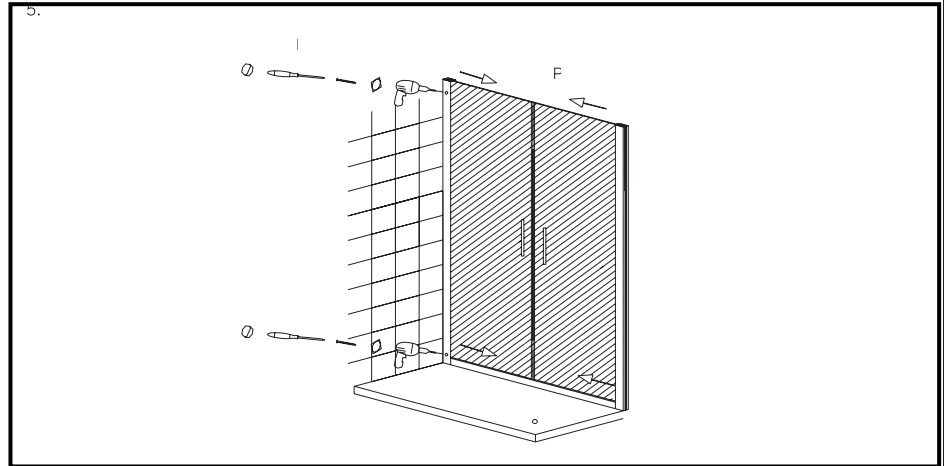

FURO P12

24H