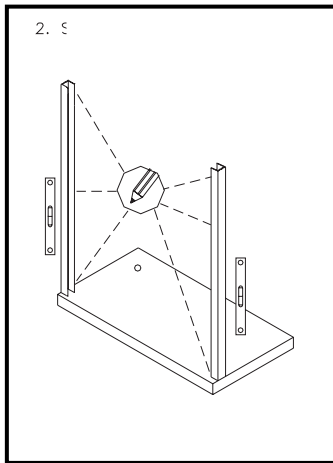

FURO P12

24H