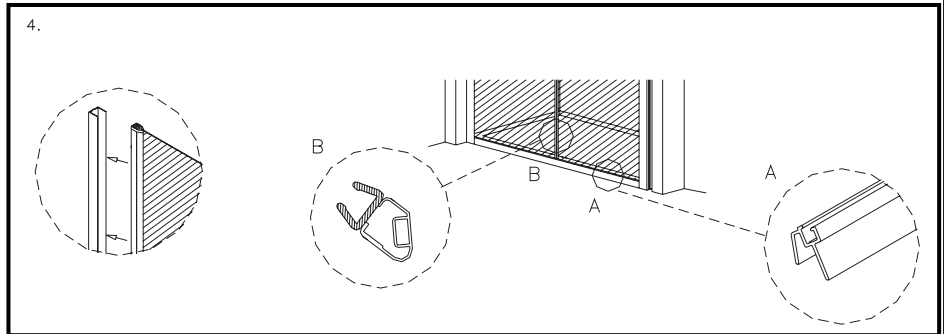

FURO P12

24H