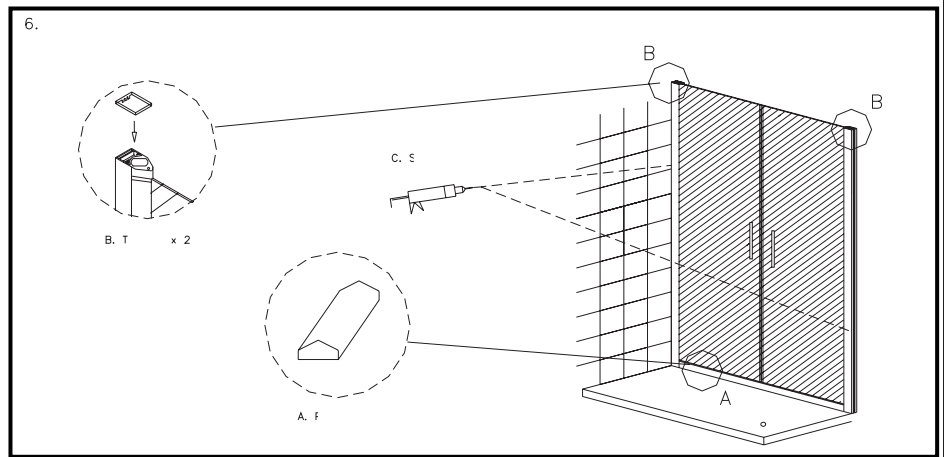

FURO P12

24H