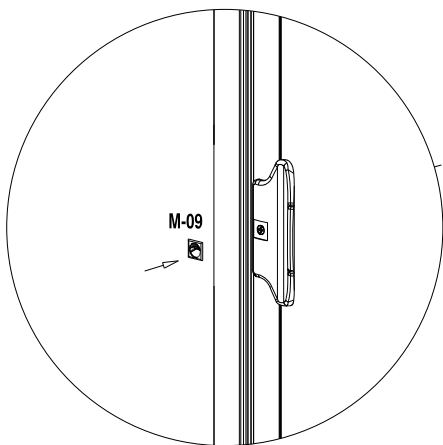

// MAMPARA DE BAÑO // PAROIS DE DOUCHE // SHOWER ENCLOSURE //
// CABINA DOCCIA // DUSCHABTRENNUNG // RESGUARDO DE DUCHE //

SHAWA A21

M-01  1

M-03  1

M-05  2

M-07  1

M-09  2

M-11  1

M-10  2

M-12  4

M-14  DIN 7981 4,2x32 4

M-16  DIN 7981 4,2x22 8

M-20  10

M-22  1

EUROPEAN SYSTEMS SERVICES
contact@expertbath.com

13