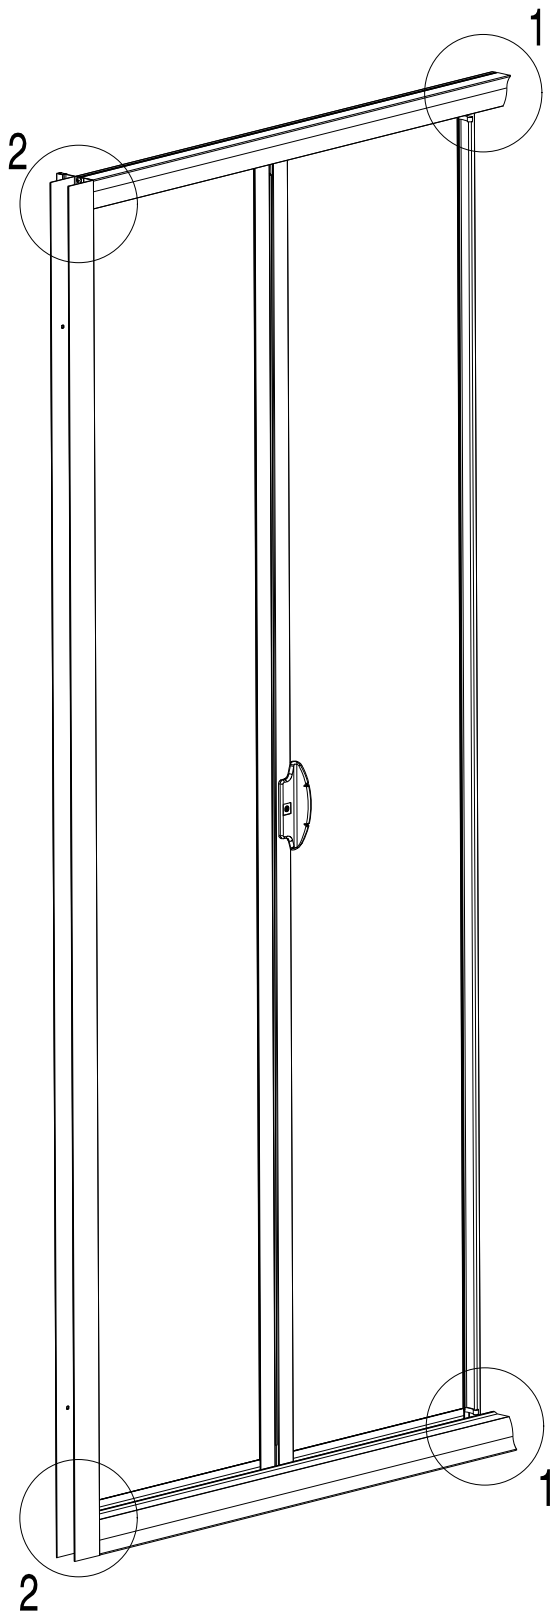

// MAMPARA DE BAÑO // PAROIS DE DOUCHE // SHOWER ENCLOSURE //
// CABINA DOCCIA // DUSCHABTRENNUNG // RESGUARDO DE DUCHE //

SHAWA A21

M-01  1

M-03  1

M-05  2

M-07  1

M-09  2

M-11  1

M-13  $\varnothing 6$ 4

M-15  3,5x16 12

M-17  DIN 7981 4,2x50 2

M-19  2

M-02  1

M-04  2

M-06  2

M-08  1

M-10  2

M-12  4

M-14  DIN 7981 4,2x32 4

M-16  DIN 7981 4,2x22 8

M-20  10

M-22  1

EUROPEAN SYSTEMS SERVICES
contact@expertbath.com

13