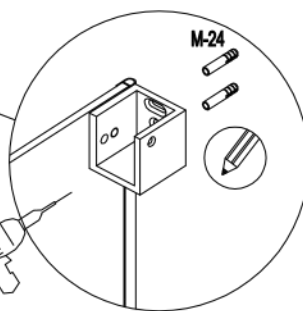

// MAMPARA DE BAÑO // PAROIS DE DOUCHE // SHOWER ENCLOSURE //
// CABINA DOCCIA // DUSCHABTRENNUNG // RESGUARDO DE DUCHE //

SHAWA D21 Side 1

M-01  **2**

M-03  **1**

M-05  **1**

M-07  $\phi 6$ **4**

M-06  **1**

M-08  **4**
DIN 7982 4,2x32

M-10  **2**

EUROPEAN SYSTEMS SERVICES
contact@expertbath.com

13

UNE-EN 14428

// MAMPARA DE BAÑO // PAROIS DE DOUCHE // SHOWER ENCLOSURE //
// CABINA DOCCIA // DUSCHABTRENNUNG // RESGUARDO DE DUCHE //

SHAWA D21 Side 2

M-01		2	M-02		1
M-03		2	M-04		2
M-05		2	M-06		2
M-09		2	M-08		2
M-11		2	M-10		2
M-13		1	M-12		6
M-17		4	M-16		2
M-19		2	M-18		2
M-21	 DIN 7982 4,2x16	4	M-20		2
M-23	 DIN 7982 4,2x32	6	M-22		2
M-27		2	M-24		6
M-29		1	M-28	 DIN 7991 M4x10	4
M-30		1			