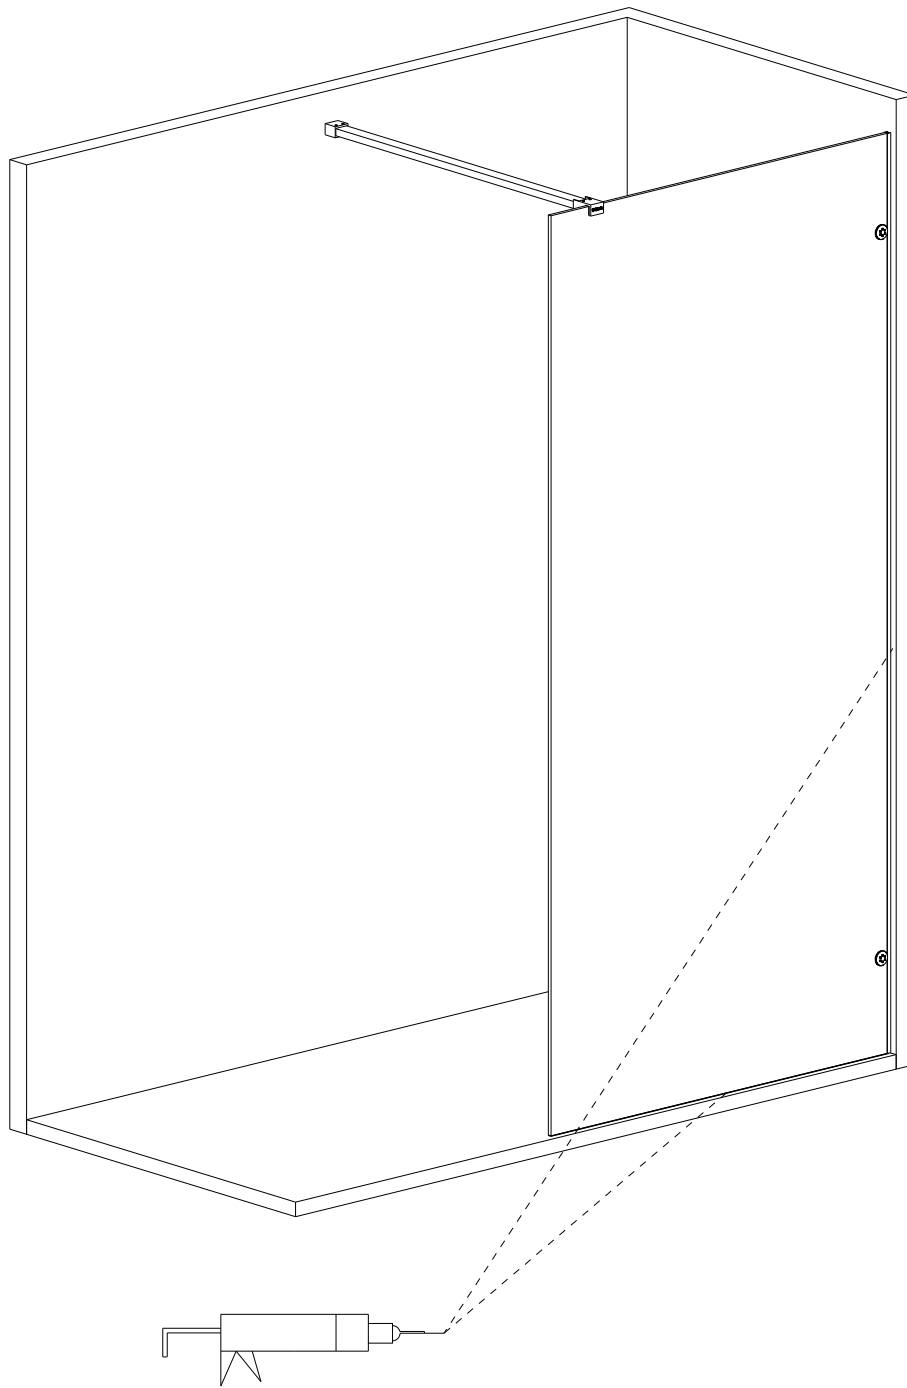

// MAMPARA DE BAÑO // PAROIS DE DOUCHE // SHOWER ENCLOSURE //
// CABINA DOCCIA // DUSCHABTRENNUNG // RESGUARDO DE DUCHE //

SHAWA D21 Side 1

M-01  **2**

M-03  **1**

M-05  **1**

M-07  $\phi 6$ **4**

M-06  **1**

M-08  **4**
DIN 7982 4,2x32

M-10  **2**

EUROPEAN SYSTEMS SERVICES
contact@expertbath.com

13

UNE-EN 14428

// MAMPARA DE BAÑO // PAROIS DE DOUCHE // SHOWER ENCLOSURE //
// CABINA DOCCIA // DUSCHABTRENNUNG // RESGUARDO DE DUCHE //

SHAWA D21 Side 2

M-01		2	M-02		1
M-03		2	M-04		2
M-05		2	M-06		2
M-09		2	M-08		2
M-11		2	M-10		2
M-13		1	M-12		6
M-17		4	M-16		2
M-19		2	M-18		2
M-21	 DIN 7982 4,2x16	4	M-20		2
M-23	 DIN 7982 4,2x32	6	M-22		2
M-27		2	M-24		6
M-29		1	M-28	 DIN 7991 M4x10	4
M-30		1			