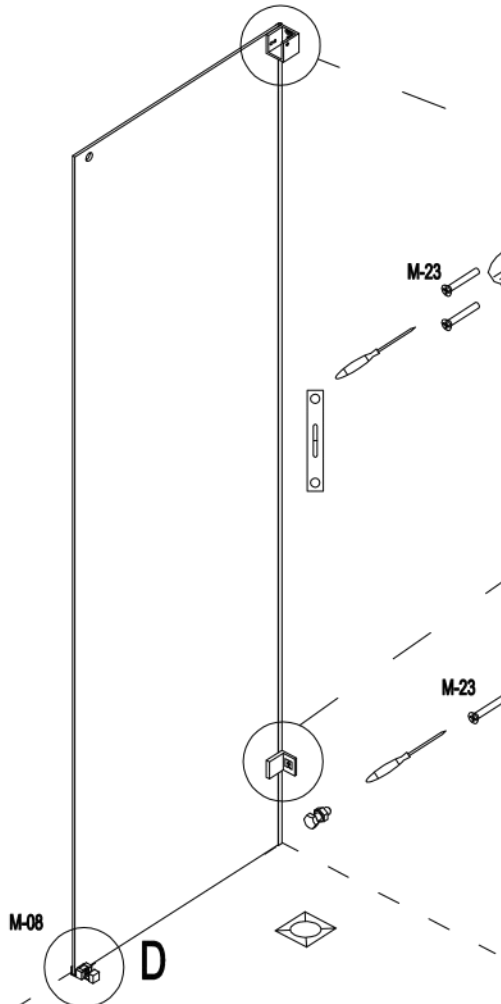

// MAMPARA DE BAÑO // PAROIS DE DOUCHE // SHOWER ENCLOSURE //
// CABINA DOCCIA // DUSCHABTRENNUNG // RESGUARDO DE DUCHE //

SHAWA D21 Side 1

M-01  **2**

M-03  **1**

M-05  **1**

M-07  $\phi 6$ **4**

M-06  **1**

M-08  **4**
DIN 7982 4,2x32

M-10  **2**

EUROPEAN SYSTEMS SERVICES
contact@expertbath.com

13

UNE-EN 14428

// MAMPARA DE BAÑO // PAROIS DE DOUCHE // SHOWER ENCLOSURE //
// CABINA DOCCIA // DUSCHABTRENNUNG // RESGUARDO DE DUCHE //

SHAWA D21 Side 2

M-01		2	M-02		1
M-03		2	M-04		2
M-05		2	M-06		2
M-09		2	M-08		2
M-11		2	M-10		2
M-13		1	M-12		6
M-17		4	M-16		2
M-19		2	M-18		2
M-21	 DIN 7982 4,2x16	4	M-20		2
M-23	 DIN 7982 4,2x32	6	M-22		2
M-27		2	M-24		6
M-29		1	M-28	 DIN 7991 M4x10	4
M-30		1			