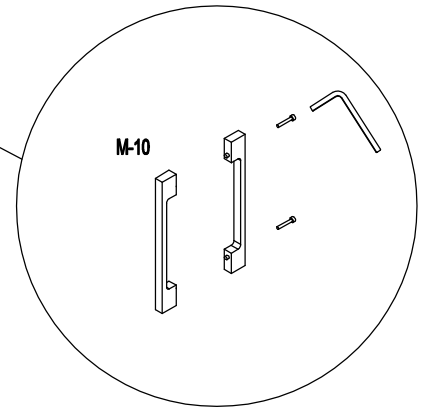

// MAMPARA DE BAÑO // PAROIS DE DOUCHE // SHOWER ENCLOSURE //
// CABINA DOCCIA // DUSCHABTRENNUNG // RESGUARDO DE DUCHE //

SHAWA D21 Side 1

M-01  **2**

M-03  **1**

M-05  **1**

M-07  $\phi 6$ **4**

M-06  **1**

M-08  **4**
DIN 7982 4,2x32

M-10  **2**

EUROPEAN SYSTEMS SERVICES
contact@expertbath.com

13

UNE-EN 14428

// MAMPARA DE BAÑO // PAROIS DE DOUCHE // SHOWER ENCLOSURE //
// CABINA DOCCIA // DUSCHABTRENNUNG // RESGUARDO DE DUCHE //

SHAWA D21 Side 2

M-01		2	M-02		1
M-03		2	M-04		2
M-05		2	M-06		2
M-09		2	M-08		2
M-11		2	M-10		2
M-13		1	M-12		6
M-17		4	M-16		2
M-19		2	M-18		2
M-21	 DIN 7982 4,2x16	4	M-20		2
M-23	 DIN 7982 4,2x32	6	M-22		2
M-27		2	M-24		6
M-29		1	M-28	 DIN 7991 M4x10	4
M-30		1			

D
OPTION
8mm

M-30

EUROPEAN SYSTEMS SERVICES
contact@expertbath.com

13

UNE-EN 14428