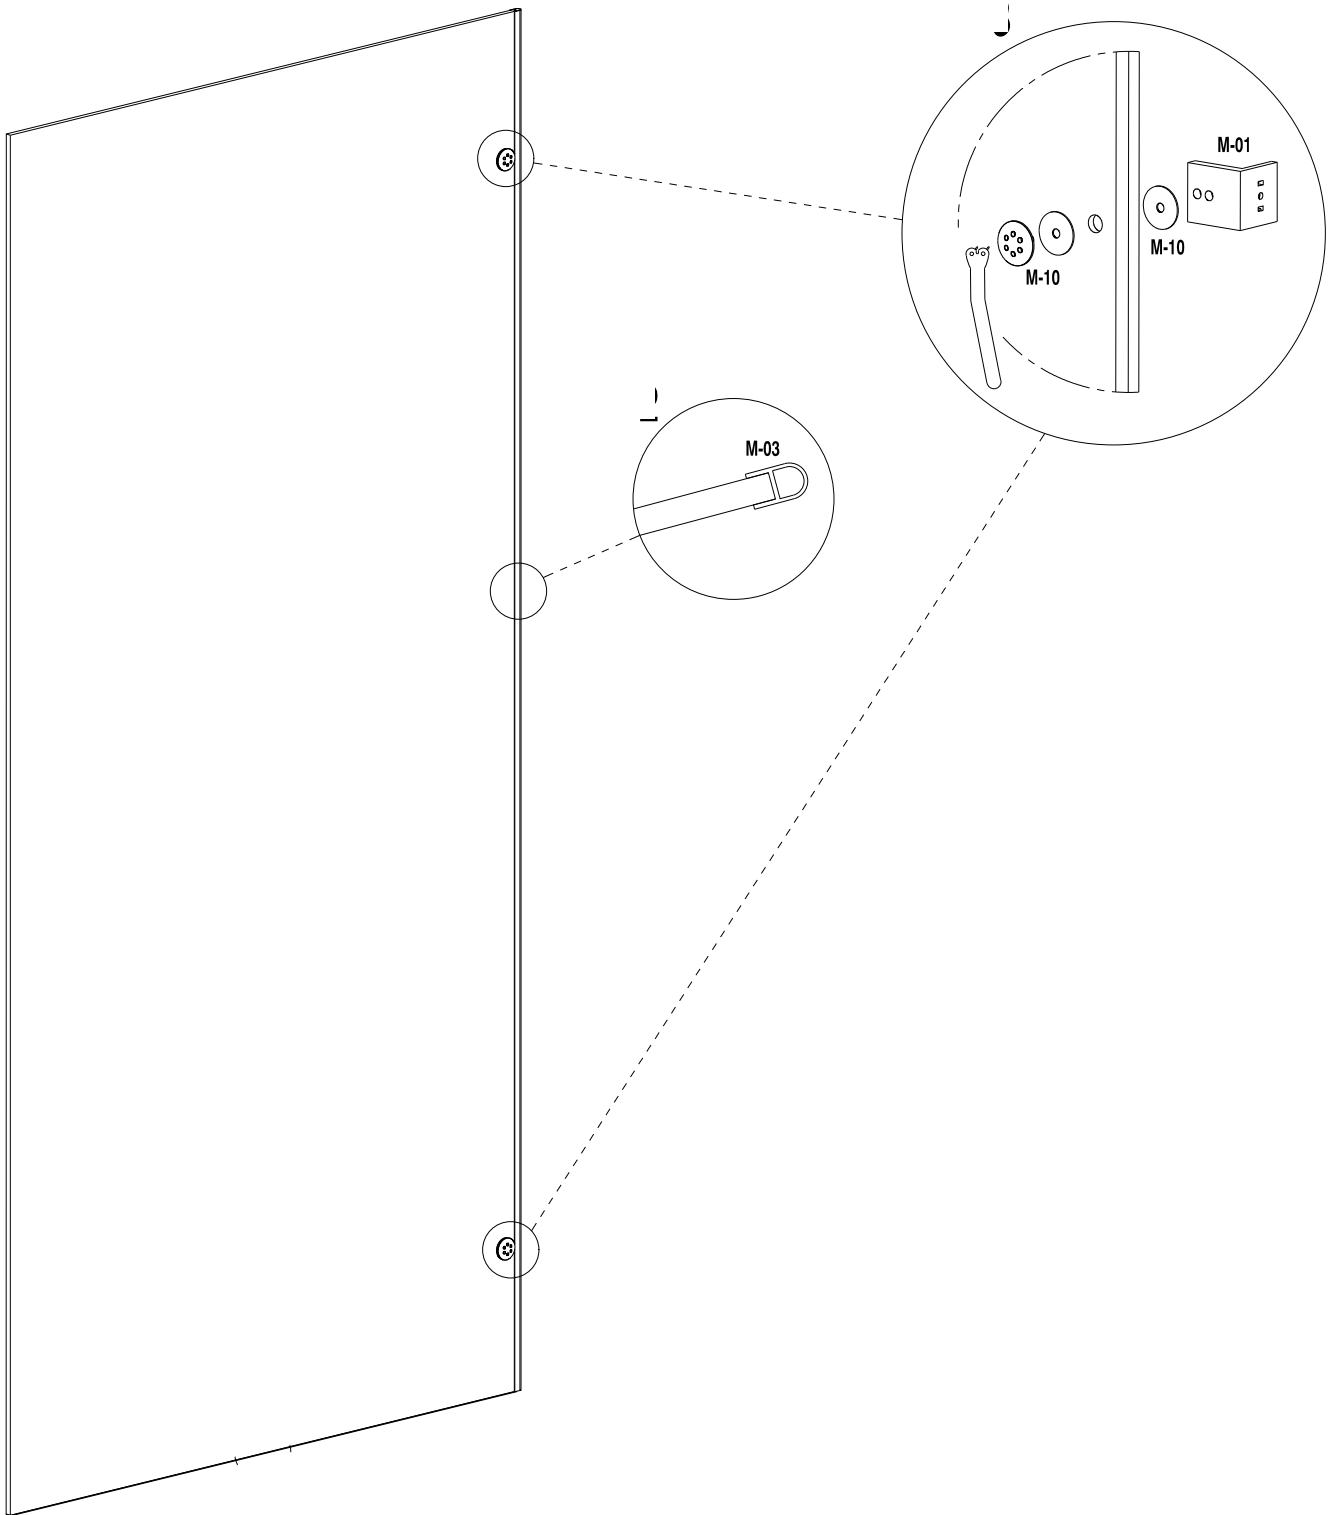

// MAMPARA DE BAÑO // PAROIS DE DOUCHE // SHOWER ENCLOSURE //
// CABINA DOCCIA // DUSCHABTRENNUNG // RESGUARDO DE DUCHE //

SHAWA D21 Side 1

M-01  **2**

M-03  **1**

M-05  **1**

M-07  $\phi 6$ **4**

M-06  **1**

M-08  **4**
DIN 7982 4,2x32

M-10  **2**

EUROPEAN SYSTEMS SERVICES
contact@expertbath.com

13

UNE-EN 14428

// MAMPARA DE BAÑO // PAROIS DE DOUCHE // SHOWER ENCLOSURE //
// CABINA DOCCIA // DUSCHABTRENNUNG // RESGUARDO DE DUCHE //

SHAWA D21 Side 2

M-01		2	M-02		1
M-03		2	M-04		2
M-05		2	M-06		2
M-09		2	M-08		2
M-11		2	M-10		2
M-13		1	M-12		6
M-17		4	M-16		2
M-19		2	M-18		2
M-21	 DIN 7982 4,2x16	4	M-20		2
M-23	 DIN 7982 4,2x32	6	M-22		2
M-27		2	M-24		6
M-29		1	M-28	 DIN 7991 M4x10	4
M-30		1			