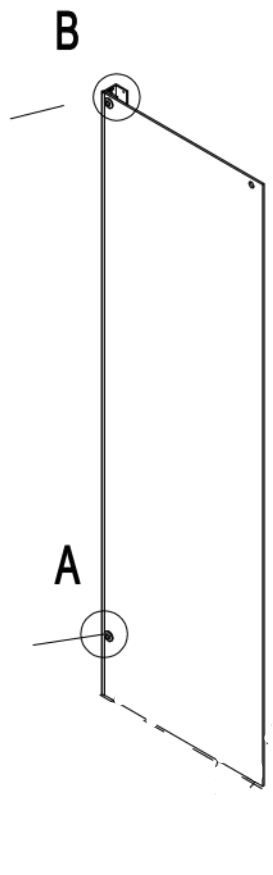

// MAMPARA DE BAÑO // PAROIS DE DOUCHE // SHOWER ENCLOSURE //
// CABINA DOCCIA // DUSCHABTRENNUNG // RESGUARDO DE DUCHE //

SHAWA D21 Side 1

M-01  **2**

M-03  **1**

M-05  **1**

M-07  $\phi 6$ **4**

M-06  **1**

M-08  **4**
DIN 7982 4,2x32

M-10  **2**

EUROPEAN SYSTEMS SERVICES
contact@expertbath.com

13

UNE-EN 14428

// MAMPARA DE BAÑO // PAROIS DE DOUCHE // SHOWER ENCLOSURE //
// CABINA DOCCIA // DUSCHABTRENNUNG // RESGUARDO DE DUCHE //

SHAWA D21 Side 2

M-01		2	M-02		1
M-03		2	M-04		2
M-05		2	M-06		2
M-09		2	M-08		2
M-11		2	M-10		2
M-13		1	M-12		6
M-17		4	M-16		2
M-19		2	M-18		2
M-21	 DIN 7982 4,2x16	4	M-20		2
M-23	 DIN 7982 4,2x32	6	M-22		2
M-27		2	M-24		6
M-29		1	M-28	 DIN 7991 M4x10	4
M-30		1			