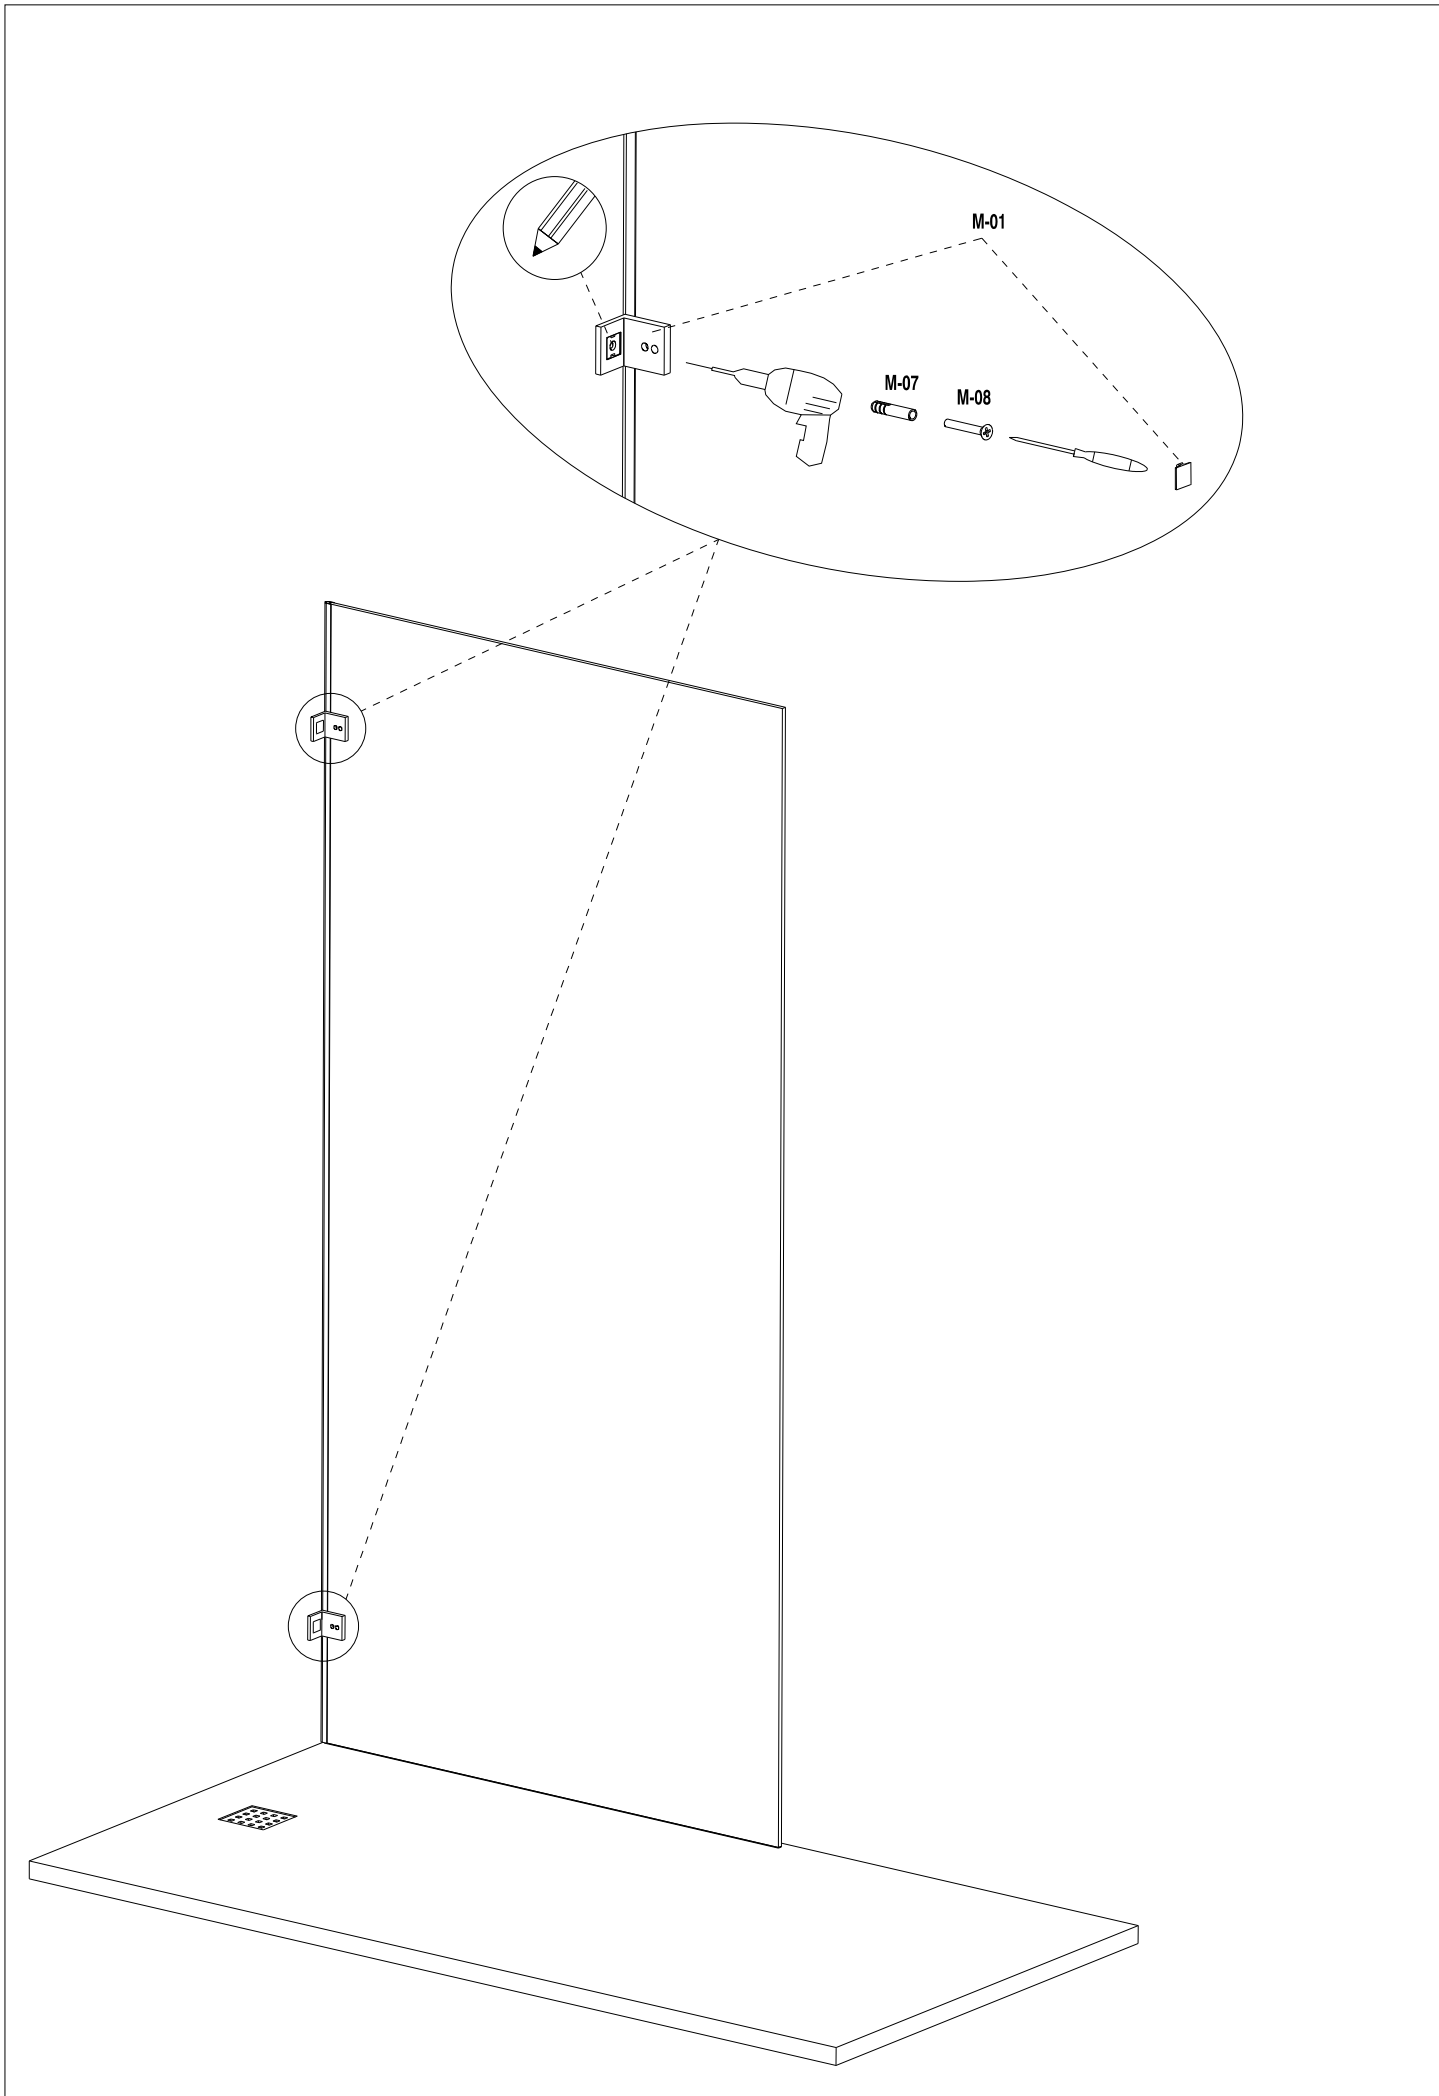

// MAMPARA DE BAÑO // PAROIS DE DOUCHE // SHOWER ENCLOSURE //
// CABINA DOCCIA // DUSCHABTRENNUNG // RESGUARDO DE DUCHE //

SHAWA D21 Side 1

M-01  **2**

M-03  **1**

M-05  **1**

M-07  $\phi 6$ **4**

M-06  **1**

M-08  **4**
DIN 7982 4,2x32

M-10  **2**

EUROPEAN SYSTEMS SERVICES
contact@expertbath.com

13

UNE-EN 14428

// MAMPARA DE BAÑO // PAROIS DE DOUCHE // SHOWER ENCLOSURE //
// CABINA DOCCIA // DUSCHABTRENNUNG // RESGUARDO DE DUCHE //

SHAWA D21 Side 2

M-01		2	M-02		1
M-03		2	M-04		2
M-05		2	M-06		2
M-09		2	M-08		2
M-11		2	M-10		2
M-13		1	M-12		6
M-17		4	M-16		2
M-19		2	M-18		2
M-21	 DIN 7982 4,2x16	4	M-20		2
M-23	 DIN 7982 4,2x32	6	M-22		2
M-27		2	M-24		6
M-29		1	M-28	 DIN 7991 M4x10	4
M-30		1			