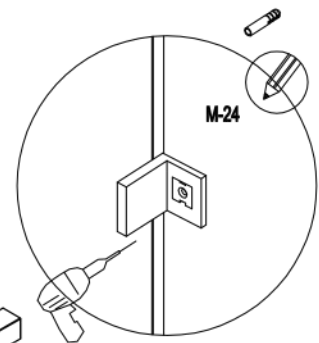

// MAMPARA DE BAÑO // PAROIS DE DOUCHE // SHOWER ENCLOSURE //
// CABINA DOCCIA // DUSCHABTRENNUNG // RESGUARDO DE DUCHE //

SHAWA D21 Side 1

M-01  **2**

M-03  **1**

M-05  **1**

M-07  $\phi 6$ **4**

M-06  **1**

M-08  **4**
DIN 7982 4,2x32

M-10  **2**

EUROPEAN SYSTEMS SERVICES
contact@expertbath.com

13

UNE-EN 14428

// MAMPARA DE BAÑO // PAROIS DE DOUCHE // SHOWER ENCLOSURE //
// CABINA DOCCIA // DUSCHABTRENNUNG // RESGUARDO DE DUCHE //

SHAWA D21 Side 2

M-01		2	M-02		1
M-03		2	M-04		2
M-05		2	M-06		2
M-09		2	M-08		2
M-11		2	M-10		2
M-13		1	M-12		6
M-17		4	M-16		2
M-19		2	M-18		2
M-21	 DIN 7982 4,2x16	4	M-20		2
M-23	 DIN 7982 4,2x32	6	M-22		2
M-27		2	M-24		6
M-29		1	M-28	 DIN 7991 M4x10	4
M-30		1			