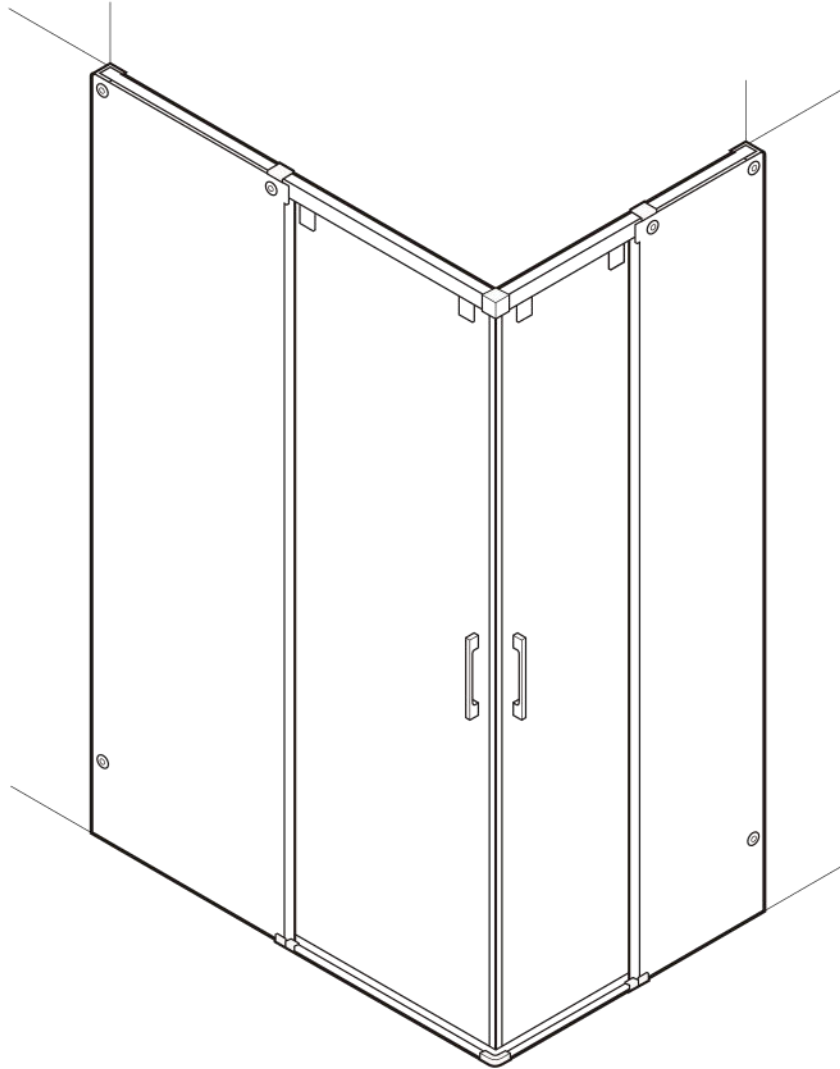

// MAMPARA DE BAÑO // PAROIS DE DOUCHE // SHOWER ENCLOSURE //
// CABINA DOCCIA // DUSCHABTRENNUNG // RESGUARDO DE DUCHE //

SHAWA D21 Side 2