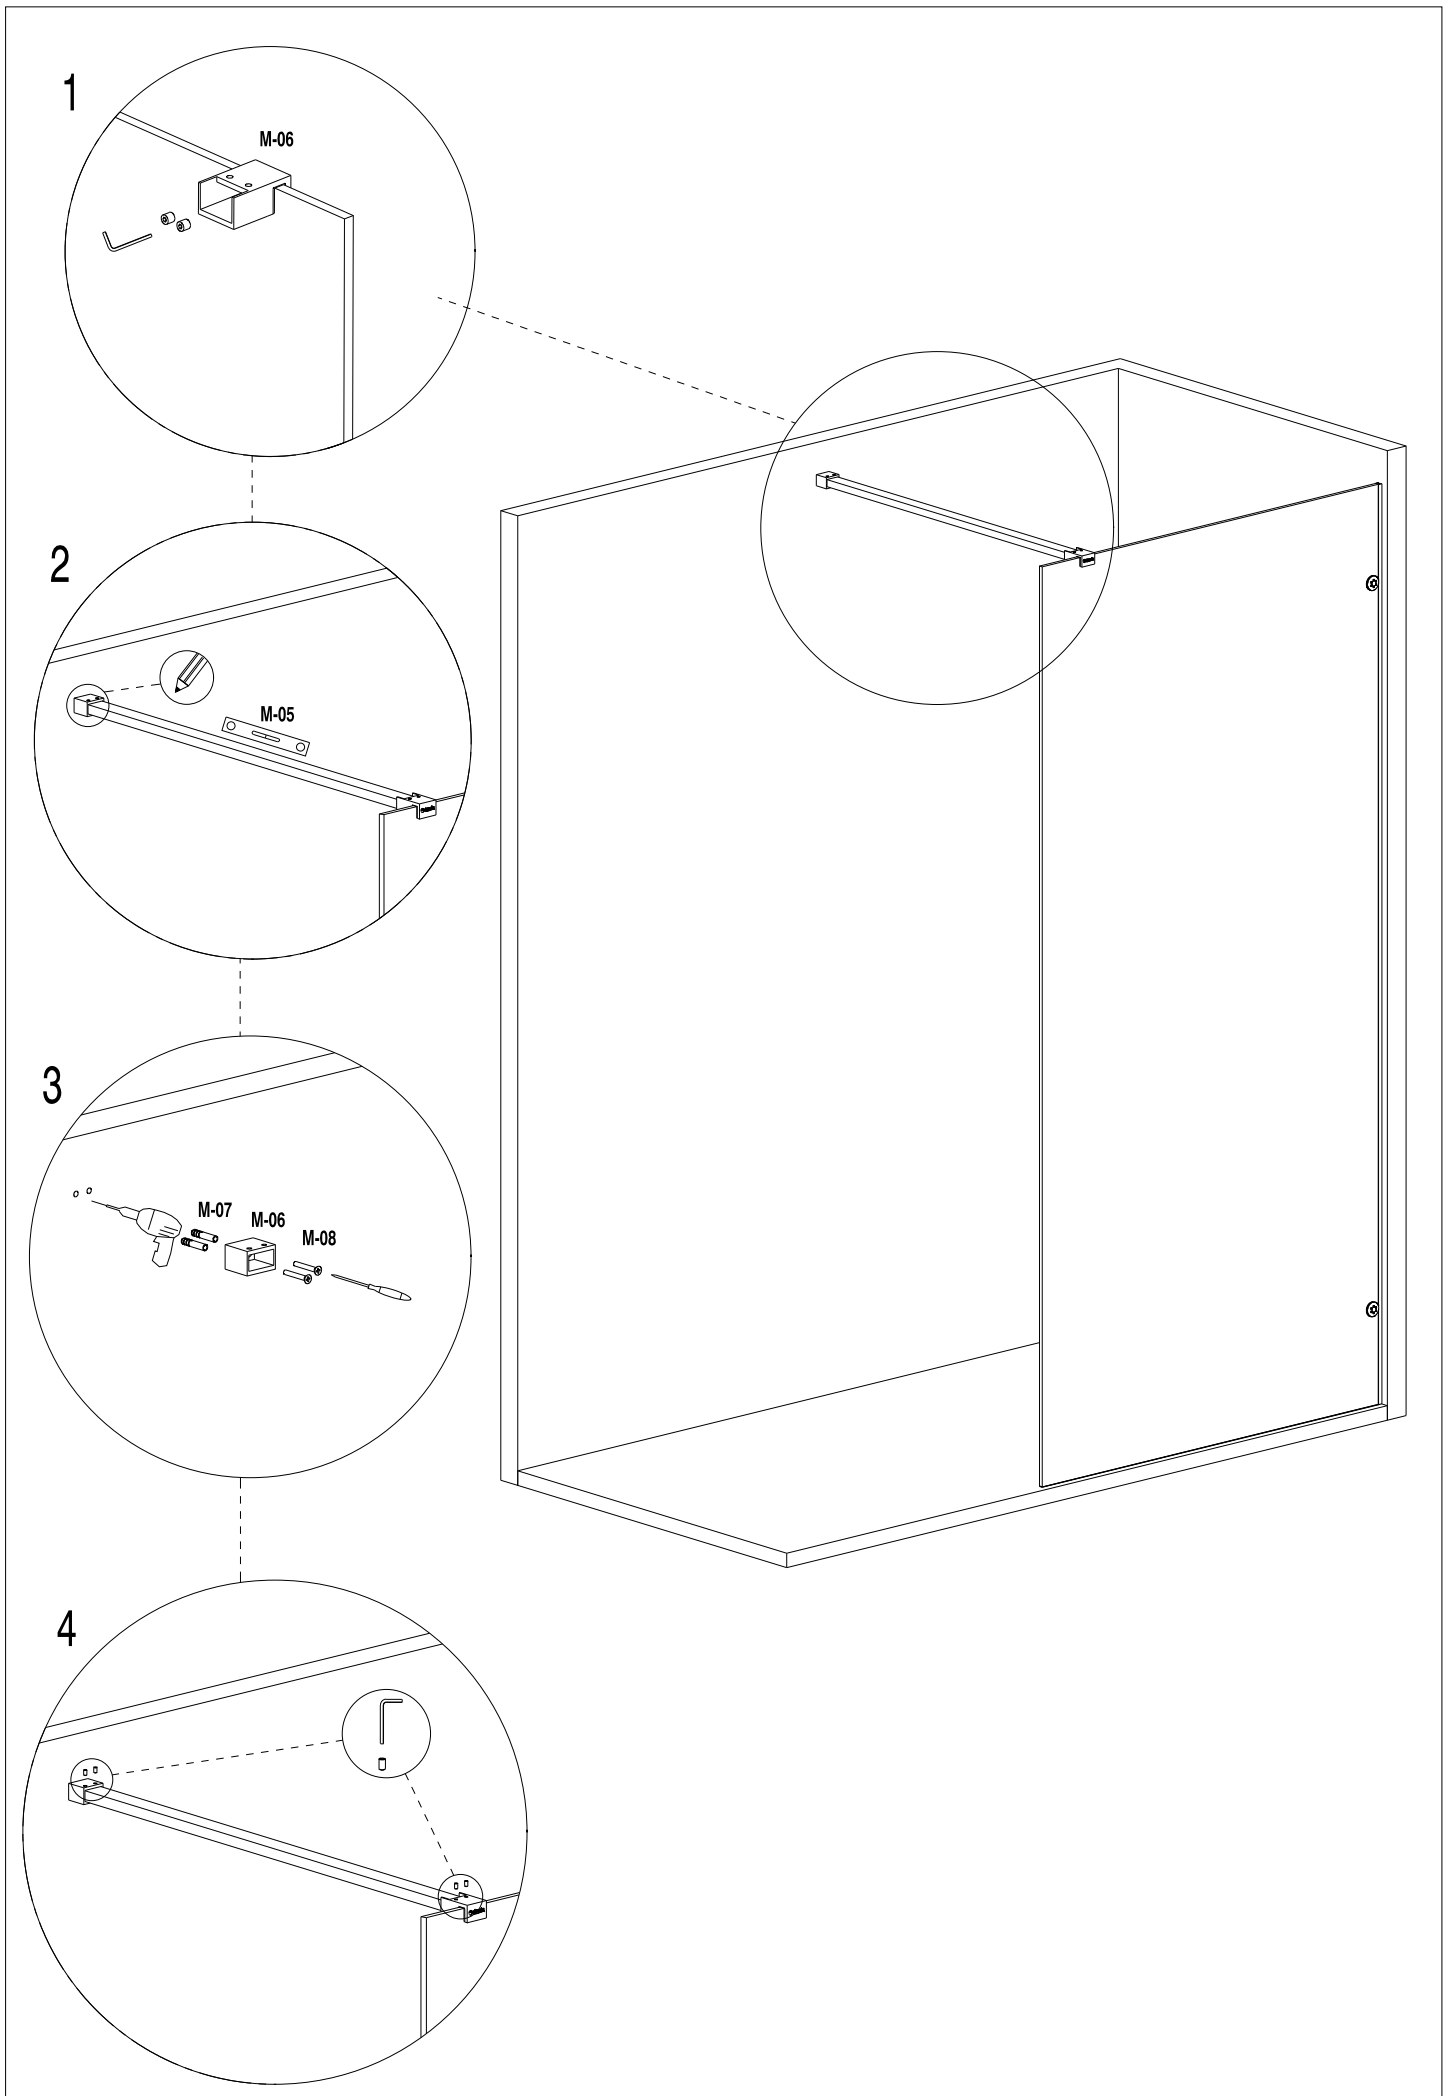

// MAMPARA DE BAÑO // PAROIS DE DOUCHE // SHOWER ENCLOSURE //
// CABINA DOCCIA // DUSCHABTRENNUNG // RESGUARDO DE DUCHE //

SHAWA D21 Side 1

M-01  **2**

M-03  **1**

M-05  **1**

M-07  $\phi 6$ **4**

M-06  **1**

M-08  **4**
DIN 7982 4,2x32

M-10  **2**

EUROPEAN SYSTEMS SERVICES
contact@expertbath.com

13

UNE-EN 14428

// MAMPARA DE BAÑO // PAROIS DE DOUCHE // SHOWER ENCLOSURE //
// CABINA DOCCIA // DUSCHABTRENNUNG // RESGUARDO DE DUCHE //

SHAWA D21 Side 2

M-01		2	M-02		1
M-03		2	M-04		2
M-05		2	M-06		2
M-09		2	M-08		2
M-11		2	M-10		2
M-13		1	M-12		6
M-17		4	M-16		2
M-19		2	M-18		2
M-21	 DIN 7982 4,2x16	4	M-20		2
M-23	 DIN 7982 4,2x32	6	M-22		2
M-27		2	M-24		6
M-29		1	M-28	 DIN 7991 M4x10	4
M-30		1			