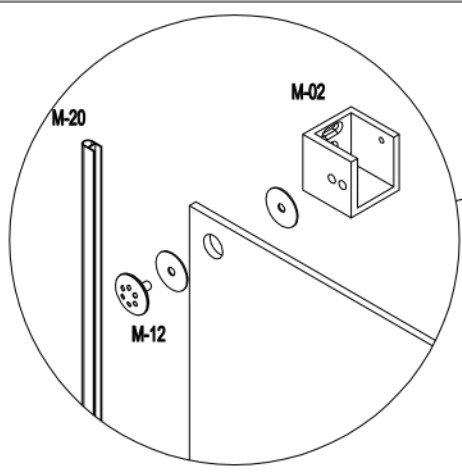

// MAMPARA DE BAÑO // PAROIS DE DOUCHE // SHOWER ENCLOSURE //
// CABINA DOCCIA // DUSCHABTRENNUNG // RESGUARDO DE DUCHE //

SHAWA D21 Side 1

M-01  **2**

M-03  **1**

M-05  **1**

M-07  $\phi 6$ **4**

M-06  **1**

M-08  **4**
DIN 7982 4,2x32

M-10  **2**

EUROPEAN SYSTEMS SERVICES
contact@expertbath.com

13

UNE-EN 14428

// MAMPARA DE BAÑO // PAROIS DE DOUCHE // SHOWER ENCLOSURE //
// CABINA DOCCIA // DUSCHABTRENNUNG // RESGUARDO DE DUCHE //

SHAWA D21 Side 2

M-01		2	M-02		1
M-03		2	M-04		2
M-05		2	M-06		2
M-09		2	M-08		2
M-11		2	M-10		2
M-13		1	M-12		6
M-17		4	M-16		2
M-19		2	M-18		2
M-21	 DIN 7982 4,2x16	4	M-20		2
M-23	 DIN 7982 4,2x32	6	M-22		2
M-27		2	M-24		6
M-29		1	M-28	 DIN 7991 M4x10	4
M-30		1			