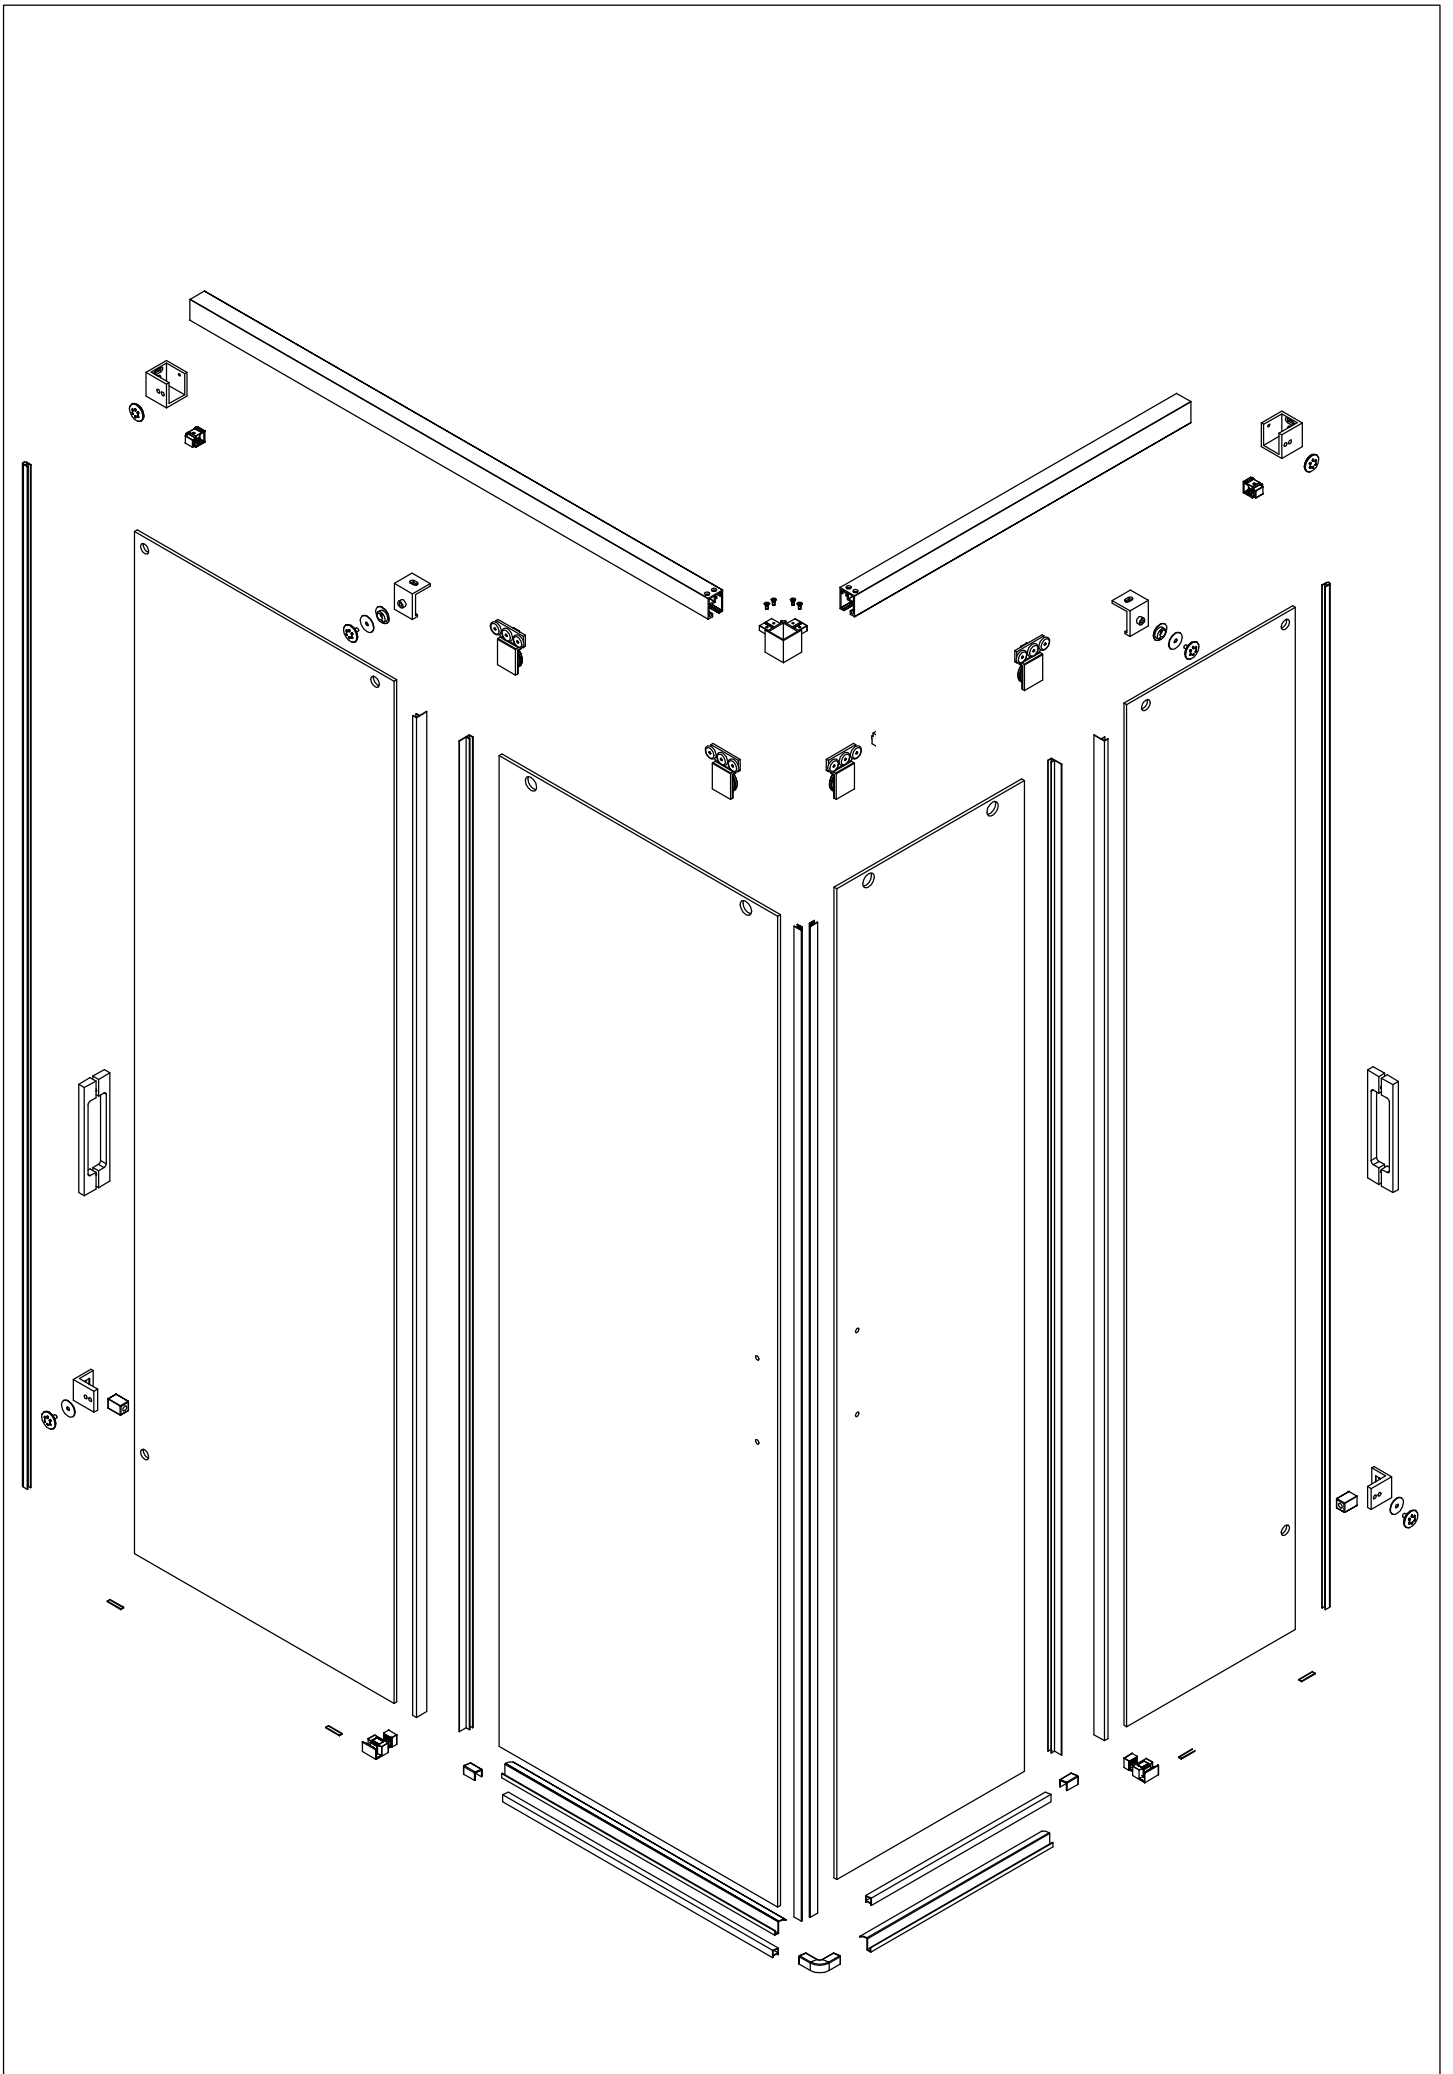

// MAMPARA DE BAÑO // PAROIS DE DOUCHE // SHOWER ENCLOSURE //
// CABINA DOCCIA // DUSCHABTRENNUNG // RESGUARDO DE DUCHE //

SHAWA D21 Side 1

M-01  **2**

M-03  **1**

M-05  **1**

M-07  $\phi 6$ **4**

M-06  **1**

M-08  **4**
DIN 7982 4,2x32

M-10  **2**

EUROPEAN SYSTEMS SERVICES
contact@expertbath.com

13

UNE-EN 14428

// MAMPARA DE BAÑO // PAROIS DE DOUCHE // SHOWER ENCLOSURE //
// CABINA DOCCIA // DUSCHABTRENNUNG // RESGUARDO DE DUCHE //

SHAWA D21 Side 2

M-01		2	M-02		1
M-03		2	M-04		2
M-05		2	M-06		2
M-09		2	M-08		2
M-11		2	M-10		2
M-13		1	M-12		6
M-17		4	M-16		2
M-19		2	M-18		2
M-21	 DIN 7982 4,2x16	4	M-20		2
M-23	 DIN 7982 4,2x32	6	M-22		2
M-27		2	M-24		6
M-29		1	M-28	 DIN 7991 M4x10	4
M-30		1			