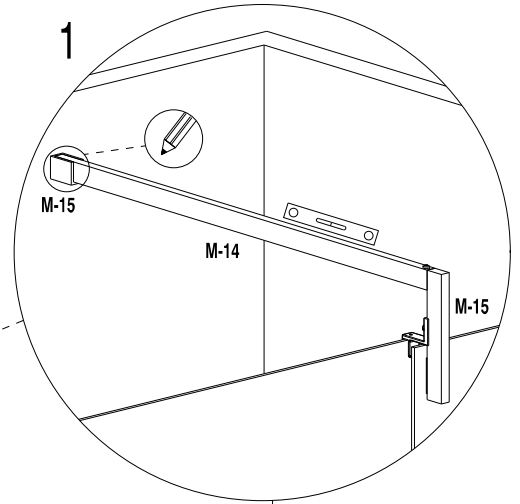

// MAMPARA DE BAÑO // PAROIS DE DOUCHE // SHOWER
ENCLOSURE // // CABINA DOCCIA // DUSCHABTRENNUNG // RESGUARDO
DE DUCHE //

SHAWA D23

(ES)
(FR)
(EN)
(IT)
(DE)
(PT)

M-01		1	M-02		1
M-03		1	M-04		2
M-05		2	M-06		2
M-07		2	M-08		2
M-09		1	M-10		1
M-11		1	M-12		1
M-13		2	M-14		1
M-15		1	M-16	 DIN 7985 5x8	1
M-17	 Ø 6	4	M-18	 DIN 7982 4,2x32	4
M-19	 3,5x16	1	M-20		1