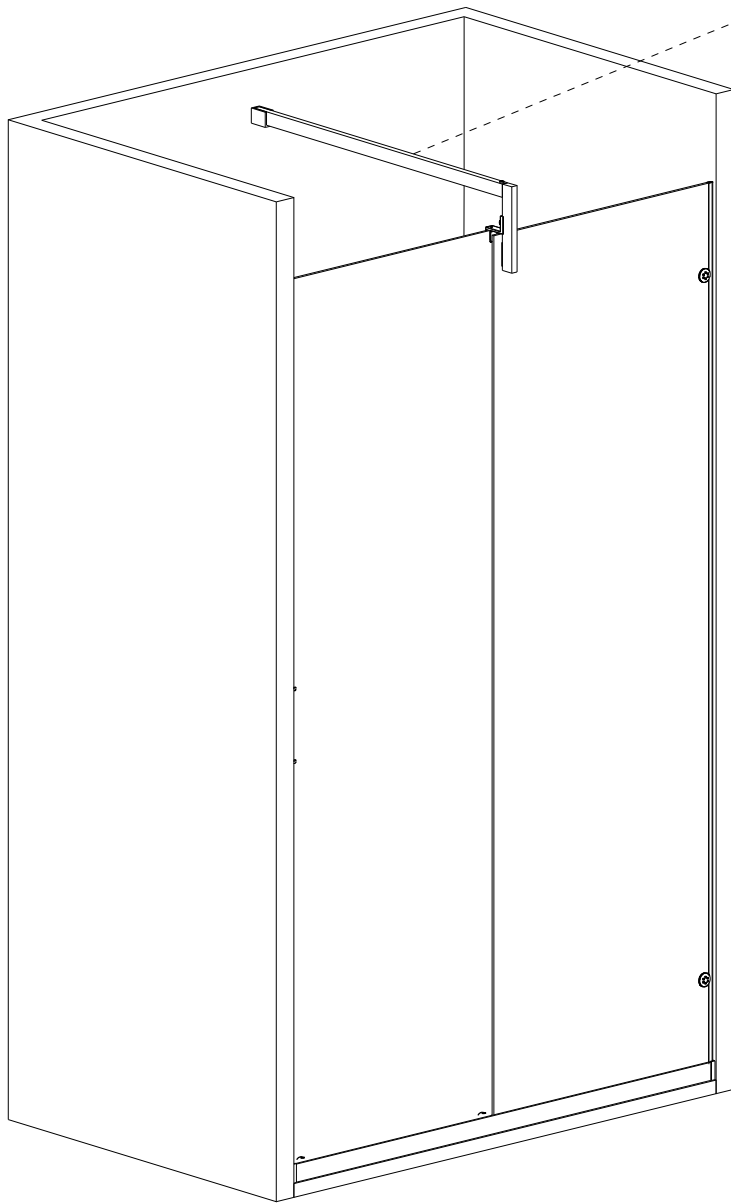

// MAMPARA DE BAÑO // PAROIS DE DOUCHE // SHOWER
ENCLOSURE // // CABINA DOCCIA // DUSCHABTRENNUNG // RESGUARDO
DE DUCHE //

SHAWA D23

(ES)
(FR)
(EN)
(IT)
(DE)
(PT)

M-01		1	M-02		1
M-03		1	M-04		2
M-05		2	M-06		2
M-07		2	M-08		2
M-09		1	M-10		1
M-11		1	M-12		1
M-13		2	M-14		1
M-15		1	M-16	 DIN 7985 5x8	1
M-17	 Ø 6	4	M-18	 DIN 7982 4,2x32	4
M-19	 3,5x16	1	M-20		1