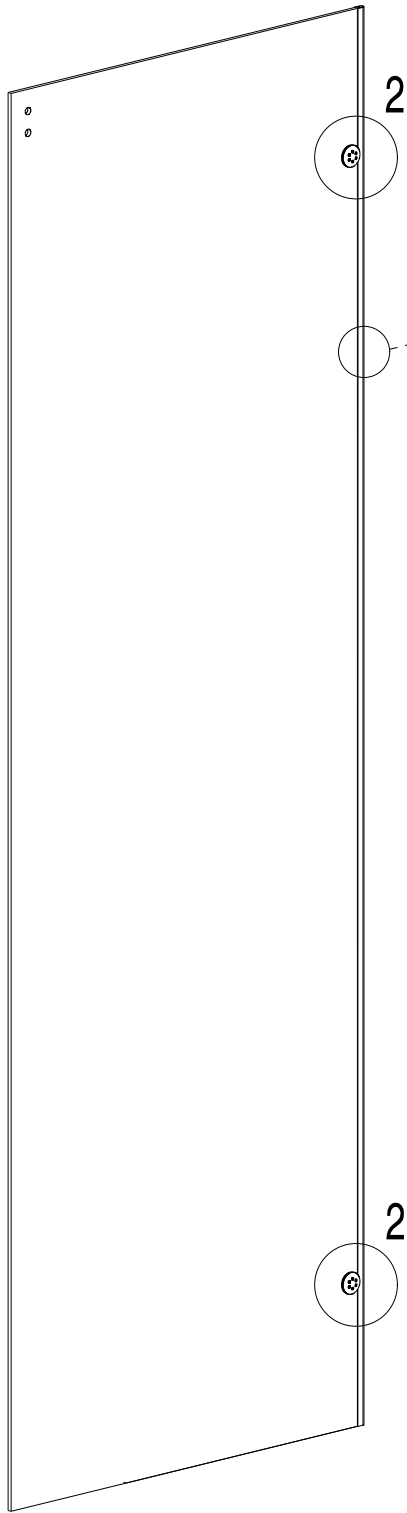

// MAMPARA DE BAÑO // PAROIS DE DOUCHE // SHOWER
ENCLOSURE // // CABINA DOCCIA // DUSCHABTRENNUNG // RESGUARDO
DE DUCHE //

SHAWA D23

(ES)
(FR)
(EN)
(IT)
(DE)
(PT)

M-01		1	M-02		1
M-03		1	M-04		2
M-05		2	M-06		2
M-07		2	M-08		2
M-09		1	M-10		1
M-11		1	M-12		1
M-13		2	M-14		1
M-15		1	M-16	 DIN 7985 5x8	1
M-17	 Ø 6	4	M-18	 DIN 7982 4,2x32	4
M-19	 3,5x16	1	M-20		1