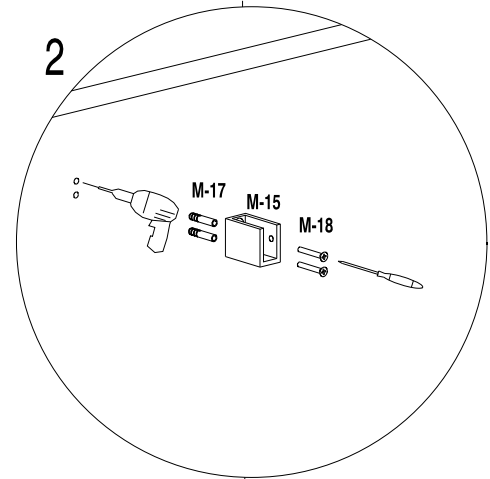

// MAMPARA DE BAÑO // PAROIS DE DOUCHE // SHOWER
ENCLOSURE // // CABINA DOCCIA // DUSCHABTRENNUNG // RESGUARDO
DE DUCHE //

SHAWA D23

(ES)
(FR)
(EN)
(IT)
(DE)
(PT)

M-01		1	M-02		1
M-03		1	M-04		2
M-05		2	M-06		2
M-07		2	M-08		2
M-09		1	M-10		1
M-11		1	M-12		1
M-13		2	M-14		1
M-15		1	M-16	 DIN 7985 5x8	1
M-17	 Ø 6	4	M-18	 DIN 7982 4,2x32	4
M-19	 3,5x16	1	M-20		1