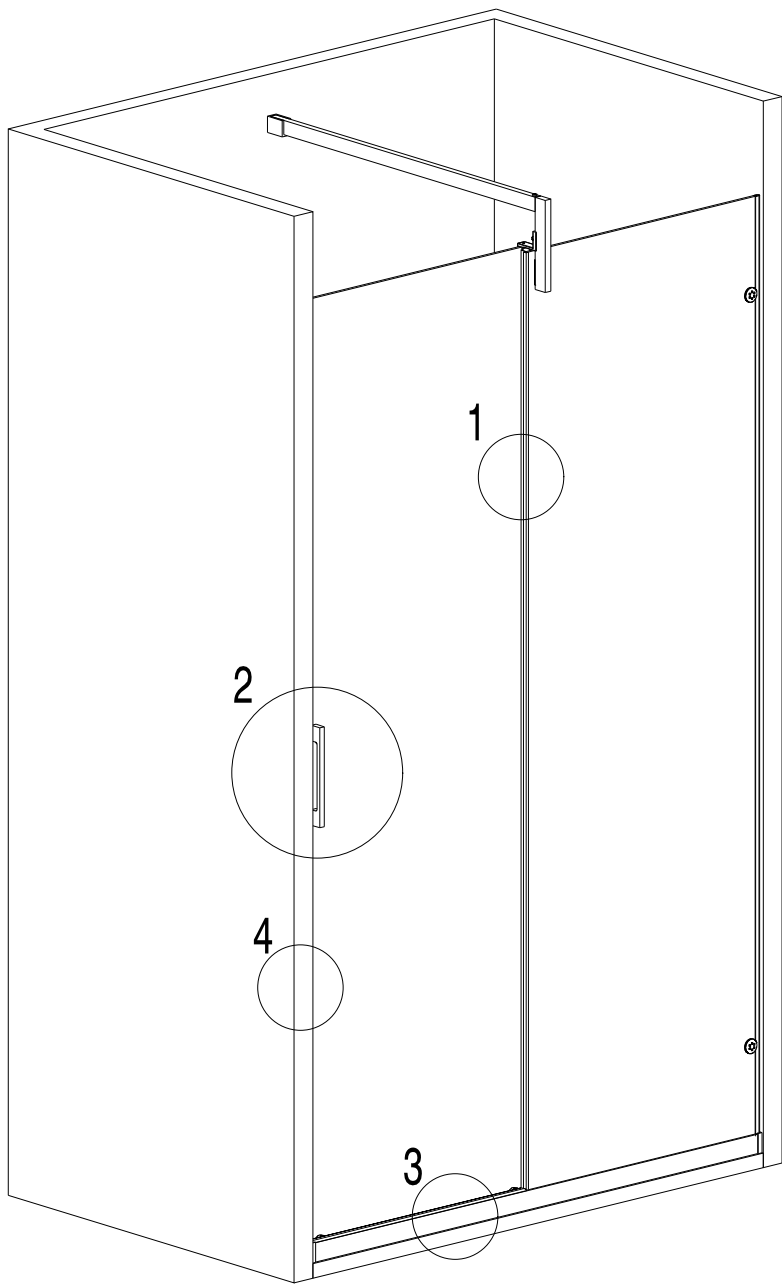

// MAMPARA DE BAÑO // PAROIS DE DOUCHE // SHOWER
ENCLOSURE // // CABINA DOCCIA // DUSCHABTRENNUNG // RESGUARDO
DE DUCHE //

SHAWA D23

(ES)
(FR)
(EN)
(IT)
(DE)
(PT)

M-01		1	M-02		1
M-03		1	M-04		2
M-05		2	M-06		2
M-07		2	M-08		2
M-09		1	M-10		1
M-11		1	M-12		1
M-13		2	M-14		1
M-15		1	M-16	 DIN 7985 5x8	1
M-17	 Ø 6	4	M-18	 DIN 7982 4,2x32	4
M-19	 3,5x16	1	M-20		1