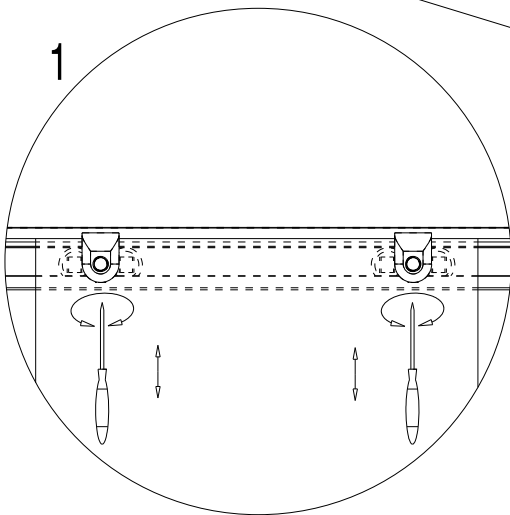

// MAMPARA DE BAÑO // PAROIS DE DOUCHE // SHOWER
ENCLOSURE // // CABINA DOCCIA // DUSCHABTRENNUNG // RESGUARDO
DE DUCHE //

SHAWA D23

(ES)
(FR)
(EN)
(IT)
(DE)
(PT)

M-01		1	M-02		1
M-03		1	M-04		2
M-05		2	M-06		2
M-07		2	M-08		2
M-09		1	M-10		1
M-11		1	M-12		1
M-13		2	M-14		1
M-15		1	M-16	 DIN 7985 5x8	1
M-17	 Ø 6	4	M-18	 DIN 7982 4,2x32	4
M-19	 3,5x16	1	M-20		1