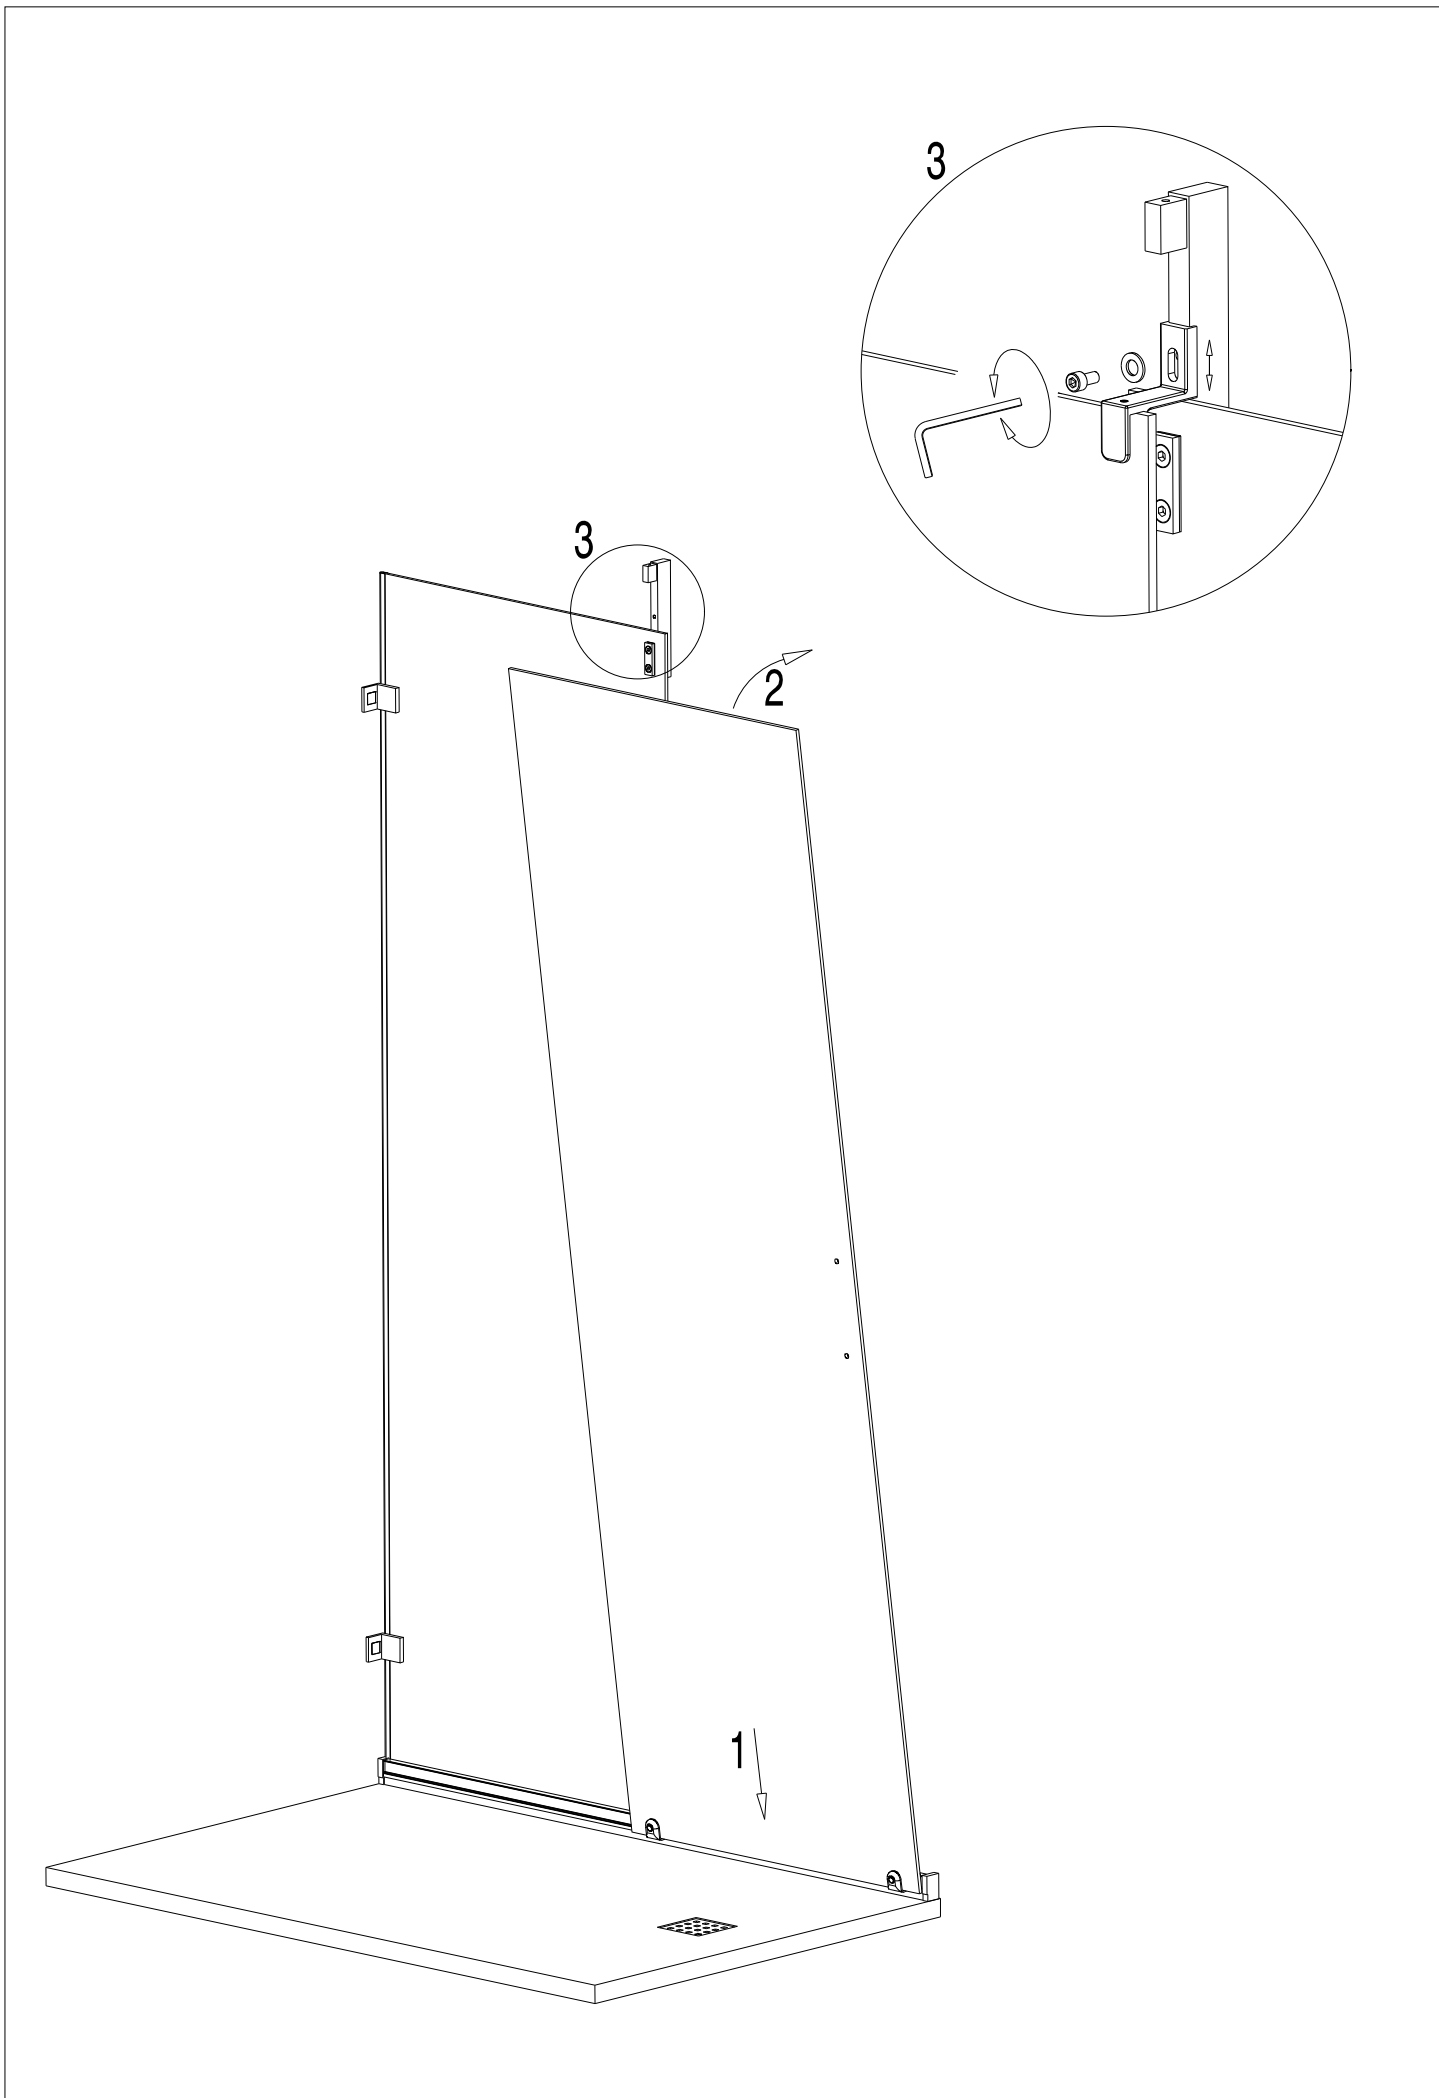

// MAMPARA DE BAÑO // PAROIS DE DOUCHE // SHOWER
ENCLOSURE // // CABINA DOCCIA // DUSCHABTRENNUNG // RESGUARDO
DE DUCHE //

SHAWA D23

(ES)
(FR)
(EN)
(IT)
(DE)
(PT)

M-01		1	M-02		1
M-03		1	M-04		2
M-05		2	M-06		2
M-07		2	M-08		2
M-09		1	M-10		1
M-11		1	M-12		1
M-13		2	M-14		1
M-15		1	M-16	 DIN 7985 5x8	1
M-17	 Ø 6	4	M-18	 DIN 7982 4,2x32	4
M-19	 3,5x16	1	M-20		1