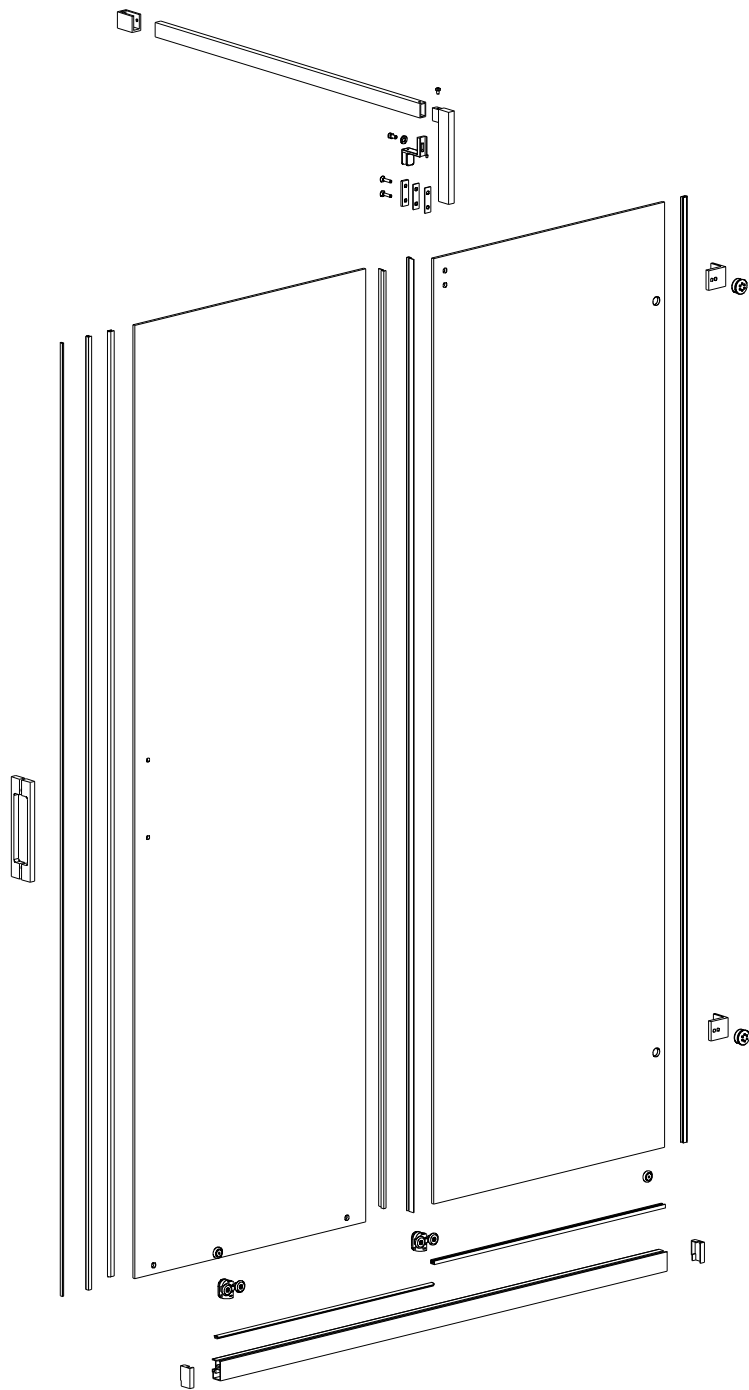

// MAMPARA DE BAÑO // PAROIS DE DOUCHE // SHOWER
ENCLOSURE // // CABINA DOCCIA // DUSCHABTRENNUNG // RESGUARDO
DE DUCHE //

SHAWA D23

(ES)
(FR)
(EN)
(IT)
(DE)
(PT)

M-01		1	M-02		1
M-03		1	M-04		2
M-05		2	M-06		2
M-07		2	M-08		2
M-09		1	M-10		1
M-11		1	M-12		1
M-13		2	M-14		1
M-15		1	M-16	 DIN 7985 5x8	1
M-17	 Ø 6	4	M-18	 DIN 7982 4,2x32	4
M-19	 3,5x16	1	M-20		1