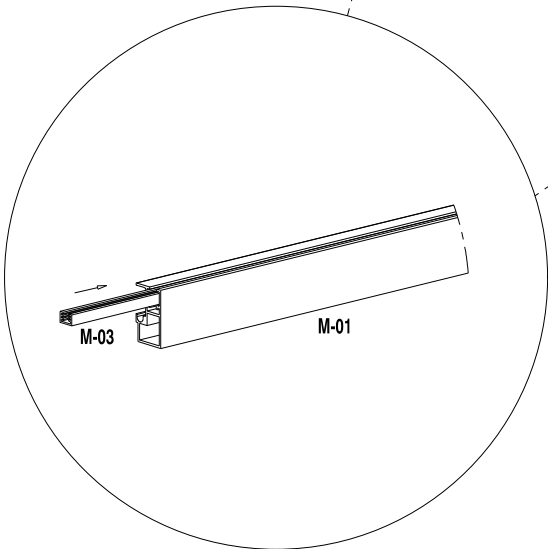

// MAMPARA DE BAÑO // PAROIS DE DOUCHE // SHOWER
ENCLOSURE // // CABINA DOCCIA // DUSCHABTRENNUNG // RESGUARDO
DE DUCHE //

SHAWA D23

(ES)
(FR)
(EN)
(IT)
(DE)
(PT)

M-01		1	M-02		1
M-03		1	M-04		2
M-05		2	M-06		2
M-07		2	M-08		2
M-09		1	M-10		1
M-11		1	M-12		1
M-13		2	M-14		1
M-15		1	M-16	 DIN 7985 5x8	1
M-17	 Ø 6	4	M-18	 DIN 7982 4,2x32	4
M-19	 3,5x16	1	M-20		1