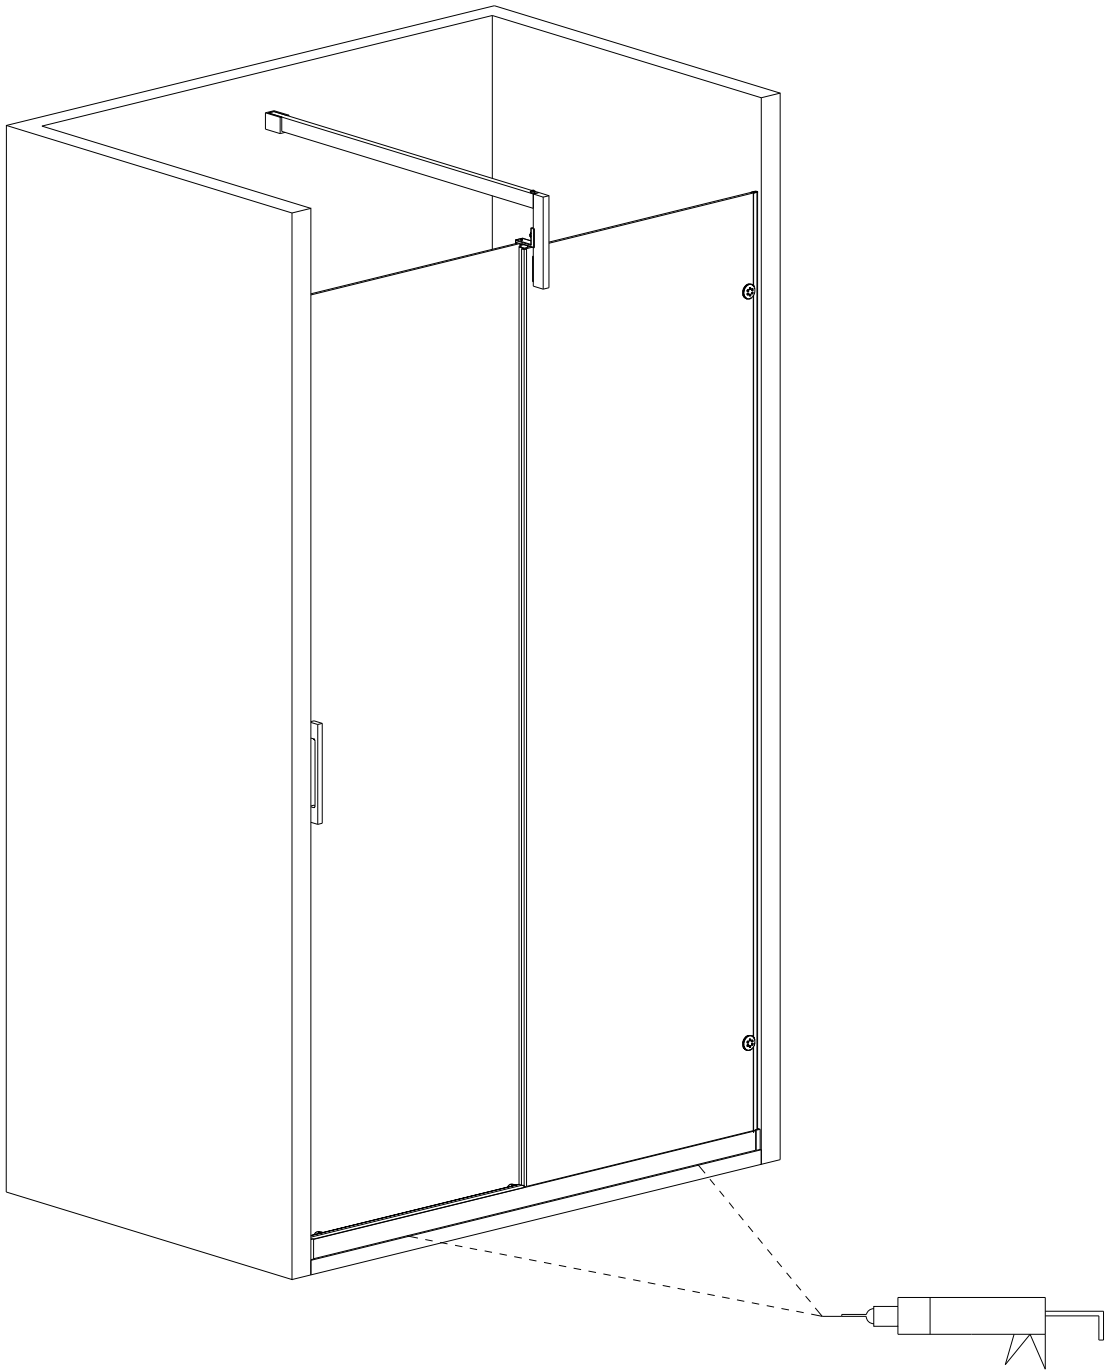

// MAMPARA DE BAÑO // PAROIS DE DOUCHE // SHOWER
ENCLOSURE // // CABINA DOCCIA // DUSCHABTRENNUNG // RESGUARDO
DE DUCHE //

SHAWA D23

(ES)
(FR)
(EN)
(IT)
(DE)
(PT)

M-01		1	M-02		1
M-03		1	M-04		2
M-05		2	M-06		2
M-07		2	M-08		2
M-09		1	M-10		1
M-11		1	M-12		1
M-13		2	M-14		1
M-15		1	M-16	 DIN 7985 5x8	1
M-17	 Ø 6	4	M-18	 DIN 7982 4,2x32	4
M-19	 3,5x16	1	M-20		1