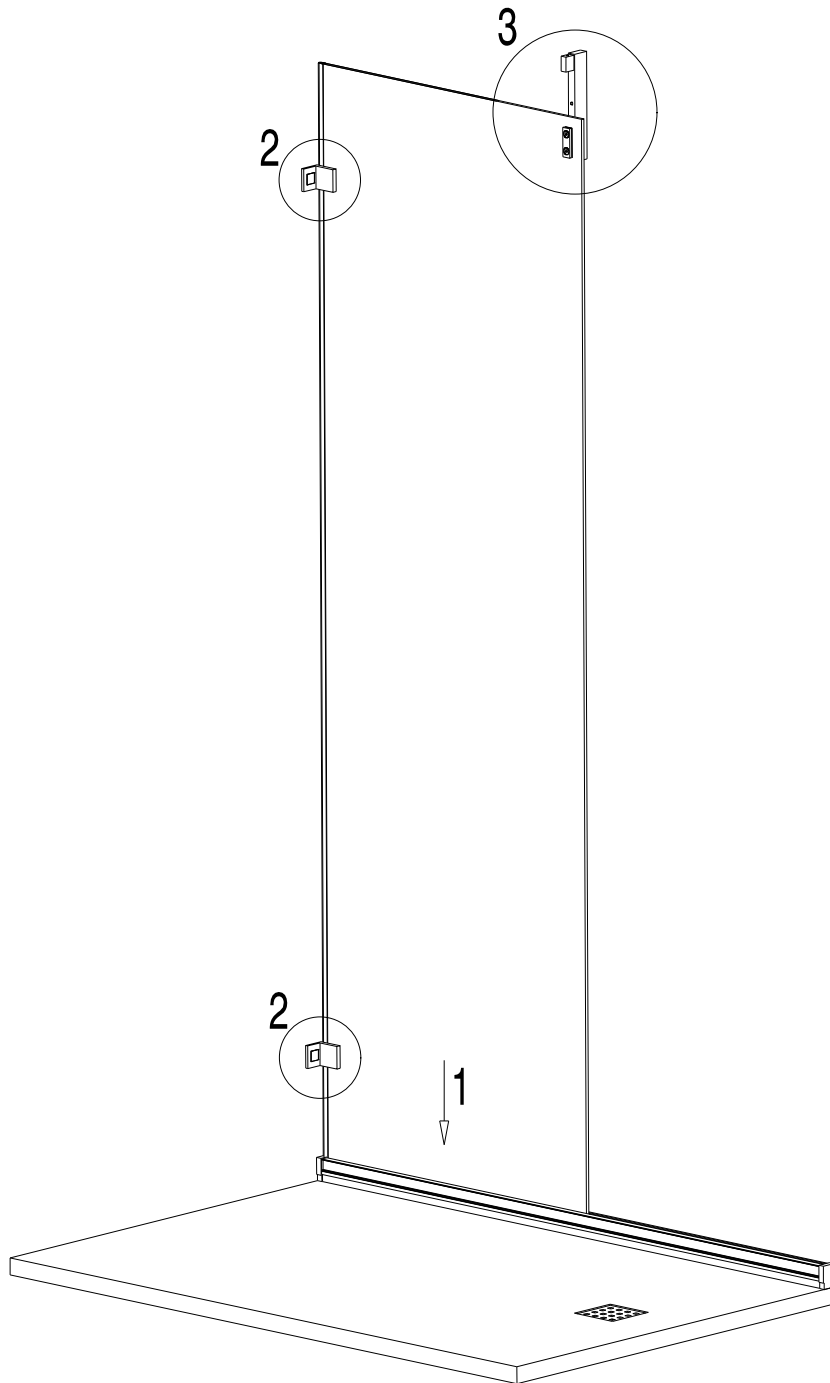

// MAMPARA DE BAÑO // PAROIS DE DOUCHE // SHOWER
ENCLOSURE // // CABINA DOCCIA // DUSCHABTRENNUNG // RESGUARDO
DE DUCHE //

SHAWA D23

(ES)
(FR)
(EN)
(IT)
(DE)
(PT)

M-01		1	M-02		1
M-03		1	M-04		2
M-05		2	M-06		2
M-07		2	M-08		2
M-09		1	M-10		1
M-11		1	M-12		1
M-13		2	M-14		1
M-15		1	M-16	 DIN 7985 5x8	1
M-17	 Ø 6	4	M-18	 DIN 7982 4,2x32	4
M-19	 3,5x16	1	M-20		1