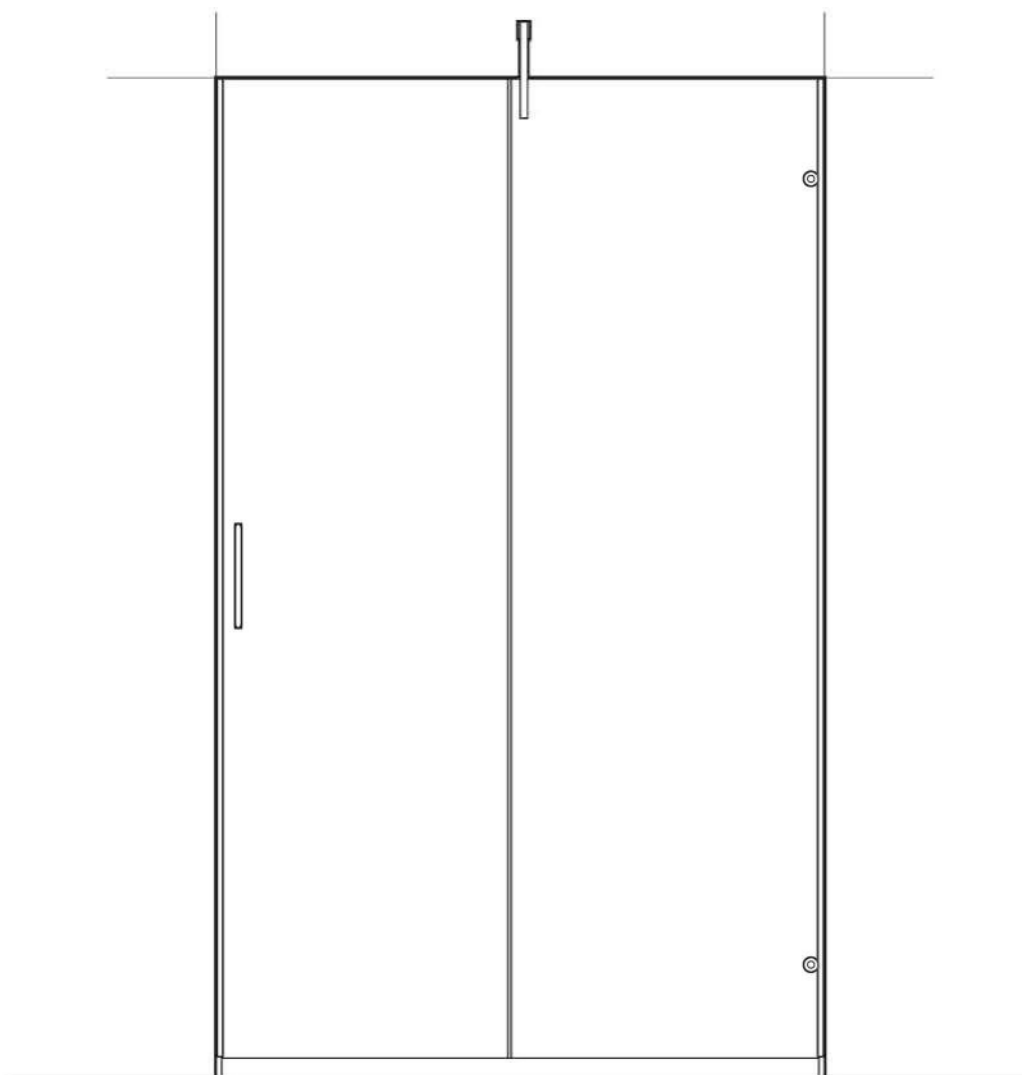

// MAMPARA DE BAÑO // PAROIS DE DOUCHE // SHOWER
ENCLOSURE // // CABINA DOCCIA // DUSCHABTRENNUNG // RESGUARDO
DE DUCHE //

SHAWA D23

(ES)
(FR)
(EN)
(IT)
(DE)
(PT)

M-01		1	M-02		1
M-03		1	M-04		2
M-05		2	M-06		2
M-07		2	M-08		2
M-09		1	M-10		1
M-11		1	M-12		1
M-13		2	M-14		1
M-15		1	M-16	 DIN 7985 5x8	1
M-17	 Ø 6	4	M-18	 DIN 7982 4,2x32	4
M-19	 3,5x16	1	M-20		1