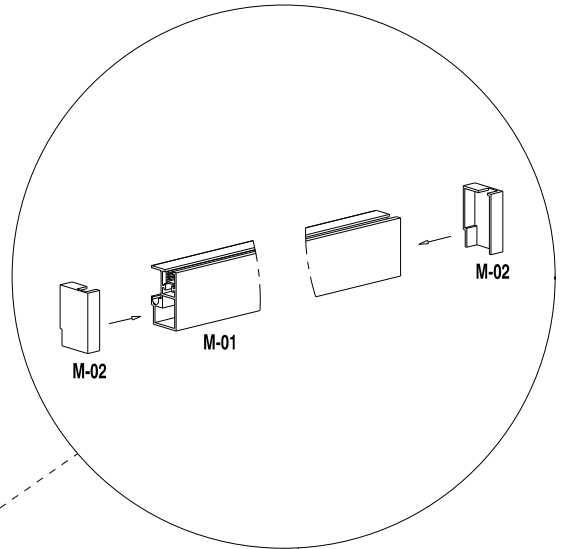

// MAMPARA DE BAÑO // PAROIS DE DOUCHE // SHOWER
ENCLOSURE // // CABINA DOCCIA // DUSCHABTRENNUNG // RESGUARDO
DE DUCHE //

SHAWA D23

(ES)
(FR)
(EN)
(IT)
(DE)
(PT)

M-01		1	M-02		1
M-03		1	M-04		2
M-05		2	M-06		2
M-07		2	M-08		2
M-09		1	M-10		1
M-11		1	M-12		1
M-13		2	M-14		1
M-15		1	M-16	 DIN 7985 5x8	1
M-17	 Ø 6	4	M-18	 DIN 7982 4,2x32	4
M-19	 3,5x16	1	M-20		1