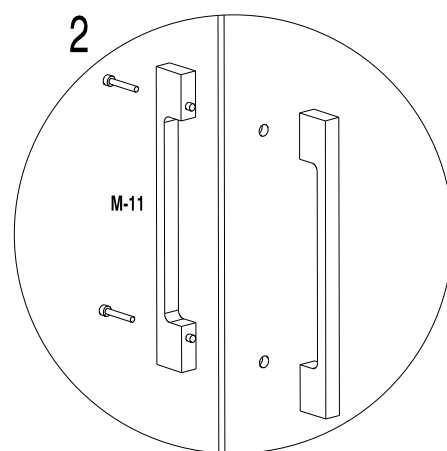

// MAMPARA DE BAÑO // PAROIS DE DOUCHE // SHOWER
ENCLOSURE // // CABINA DOCCIA // DUSCHABTRENNUNG // RESGUARDO
DE DUCHE //

SHAWA D23

(ES)
(FR)
(EN)
(IT)
(DE)
(PT)

M-01		1	M-02		1
M-03		1	M-04		2
M-05		2	M-06		2
M-07		2	M-08		2
M-09		1	M-10		1
M-11		1	M-12		1
M-13		2	M-14		1
M-15		1	M-16	 DIN 7985 5x8	1
M-17	 Ø 6	4	M-18	 DIN 7982 4,2x32	4
M-19	 3,5x16	1	M-20		1