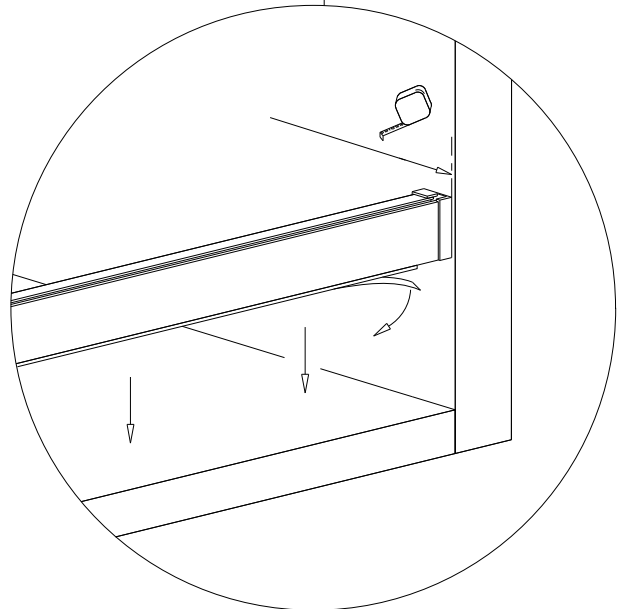

// MAMPARA DE BAÑO // PAROIS DE DOUCHE // SHOWER
ENCLOSURE // // CABINA DOCCIA // DUSCHABTRENNUNG // RESGUARDO
DE DUCHE //

SHAWA D23

(ES)
(FR)
(EN)
(IT)
(DE)
(PT)

M-01		1	M-02		1
M-03		1	M-04		2
M-05		2	M-06		2
M-07		2	M-08		2
M-09		1	M-10		1
M-11		1	M-12		1
M-13		2	M-14		1
M-15		1	M-16	 DIN 7985 5x8	1
M-17	 Ø 6	4	M-18	 DIN 7982 4,2x32	4
M-19	 3,5x16	1	M-20		1