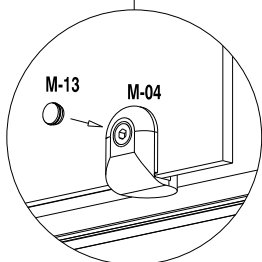

// MAMPARA DE BAÑO // PAROIS DE DOUCHE // SHOWER
ENCLOSURE // // CABINA DOCCIA // DUSCHABTRENNUNG // RESGUARDO
DE DUCHE //

SHAWA D23

(ES)
(FR)
(EN)
(IT)
(DE)
(PT)

M-01		1	M-02		1
M-03		1	M-04		2
M-05		2	M-06		2
M-07		2	M-08		2
M-09		1	M-10		1
M-11		1	M-12		1
M-13		2	M-14		1
M-15		1	M-16	 DIN 7985 5x8	1
M-17	 Ø 6	4	M-18	 DIN 7982 4,2x32	4
M-19	 3,5x16	1	M-20		1