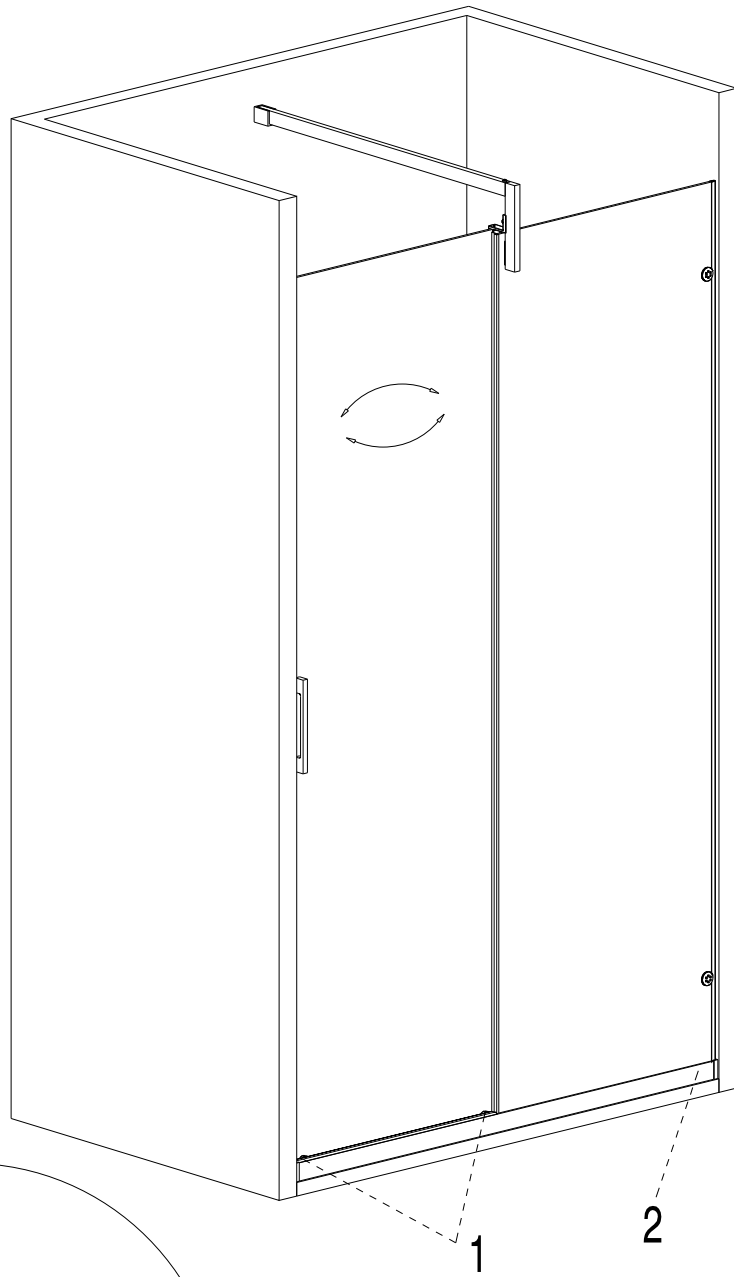

// MAMPARA DE BAÑO // PAROIS DE DOUCHE // SHOWER
ENCLOSURE // // CABINA DOCCIA // DUSCHABTRENNUNG // RESGUARDO
DE DUCHE //

SHAWA D23

(ES)
(FR)
(EN)
(IT)
(DE)
(PT)

M-01		1	M-02		1
M-03		1	M-04		2
M-05		2	M-06		2
M-07		2	M-08		2
M-09		1	M-10		1
M-11		1	M-12		1
M-13		2	M-14		1
M-15		1	M-16	 DIN 7985 5x8	1
M-17	 Ø 6	4	M-18	 DIN 7982 4,2x32	4
M-19	 3,5x16	1	M-20		1