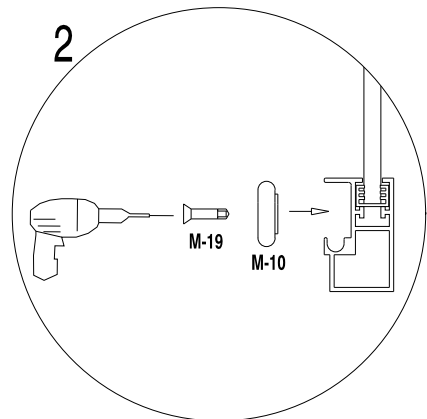

// MAMPARA DE BAÑO // PAROIS DE DOUCHE // SHOWER
ENCLOSURE // // CABINA DOCCIA // DUSCHABTRENNUNG // RESGUARDO
DE DUCHE //

SHAWA D23

(ES)
(FR)
(EN)
(IT)
(DE)
(PT)

M-01		1	M-02		1
M-03		1	M-04		2
M-05		2	M-06		2
M-07		2	M-08		2
M-09		1	M-10		1
M-11		1	M-12		1
M-13		2	M-14		1
M-15		1	M-16	 DIN 7985 5x8	1
M-17	 Ø 6	4	M-18	 DIN 7982 4,2x32	4
M-19	 3,5x16	1	M-20		1