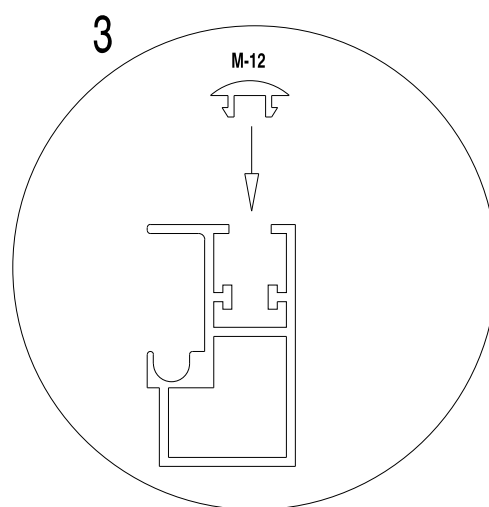

// MAMPARA DE BAÑO // PAROIS DE DOUCHE // SHOWER
ENCLOSURE // // CABINA DOCCIA // DUSCHABTRENNUNG // RESGUARDO
DE DUCHE //

SHAWA D23

(ES)
(FR)
(EN)
(IT)
(DE)
(PT)

M-01		1	M-02		1
M-03		1	M-04		2
M-05		2	M-06		2
M-07		2	M-08		2
M-09		1	M-10		1
M-11		1	M-12		1
M-13		2	M-14		1
M-15		1	M-16	 DIN 7985 5x8	1
M-17	 Ø 6	4	M-18	 DIN 7982 4,2x32	4
M-19	 3,5x16	1	M-20		1