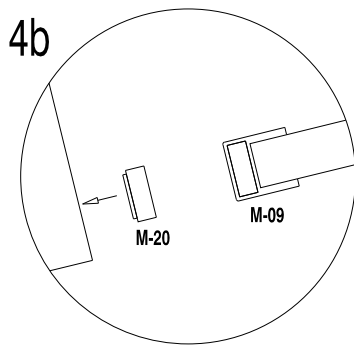

// MAMPARA DE BAÑO // PAROIS DE DOUCHE // SHOWER
ENCLOSURE // // CABINA DOCCIA // DUSCHABTRENNUNG // RESGUARDO
DE DUCHE //

SHAWA D23

(ES)
(FR)
(EN)
(IT)
(DE)
(PT)

M-01		1	M-02		1
M-03		1	M-04		2
M-05		2	M-06		2
M-07		2	M-08		2
M-09		1	M-10		1
M-11		1	M-12		1
M-13		2	M-14		1
M-15		1	M-16	 DIN 7985 5x8	1
M-17	 Ø 6	4	M-18	 DIN 7982 4,2x32	4
M-19	 3,5x16	1	M-20		1