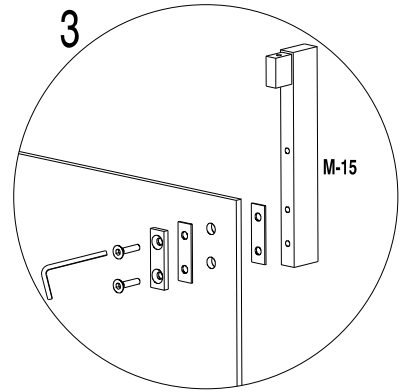

// MAMPARA DE BAÑO // PAROIS DE DOUCHE // SHOWER
ENCLOSURE // // CABINA DOCCIA // DUSCHABTRENNUNG // RESGUARDO
DE DUCHE //

SHAWA D23

(ES)
(FR)
(EN)
(IT)
(DE)
(PT)

M-01		1	M-02		1
M-03		1	M-04		2
M-05		2	M-06		2
M-07		2	M-08		2
M-09		1	M-10		1
M-11		1	M-12		1
M-13		2	M-14		1
M-15		1	M-16	 DIN 7985 5x8	1
M-17	 Ø 6	4	M-18	 DIN 7982 4,2x32	4
M-19	 3,5x16	1	M-20		1