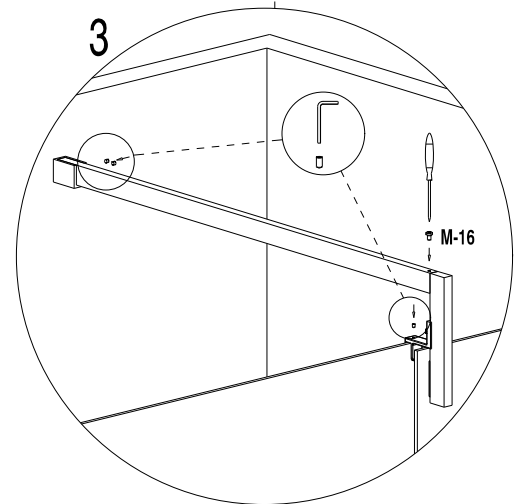

// MAMPARA DE BAÑO // PAROIS DE DOUCHE // SHOWER
ENCLOSURE // // CABINA DOCCIA // DUSCHABTRENNUNG // RESGUARDO
DE DUCHE //

SHAWA D23

(ES)
(FR)
(EN)
(IT)
(DE)
(PT)

M-01		1	M-02		1
M-03		1	M-04		2
M-05		2	M-06		2
M-07		2	M-08		2
M-09		1	M-10		1
M-11		1	M-12		1
M-13		2	M-14		1
M-15		1	M-16	 DIN 7985 5x8	1
M-17	 Ø 6	4	M-18	 DIN 7982 4,2x32	4
M-19	 3,5x16	1	M-20		1