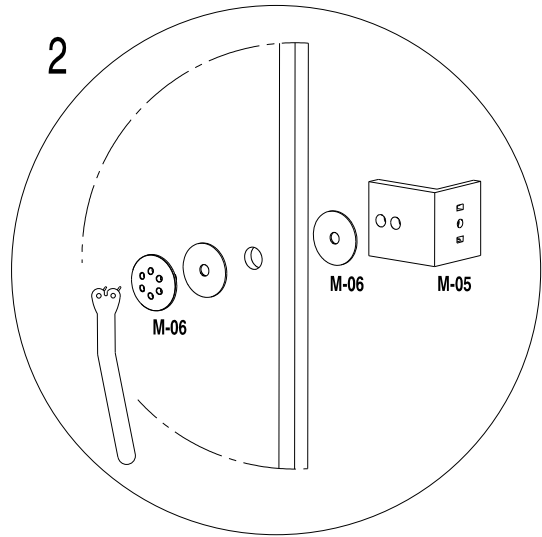

// MAMPARA DE BAÑO // PAROIS DE DOUCHE // SHOWER
ENCLOSURE // // CABINA DOCCIA // DUSCHABTRENNUNG // RESGUARDO
DE DUCHE //

SHAWA D23

(ES)
(FR)
(EN)
(IT)
(DE)
(PT)

M-01		1	M-02		1
M-03		1	M-04		2
M-05		2	M-06		2
M-07		2	M-08		2
M-09		1	M-10		1
M-11		1	M-12		1
M-13		2	M-14		1
M-15		1	M-16	 DIN 7985 5x8	1
M-17	 Ø 6	4	M-18	 DIN 7982 4,2x32	4
M-19	 3,5x16	1	M-20		1