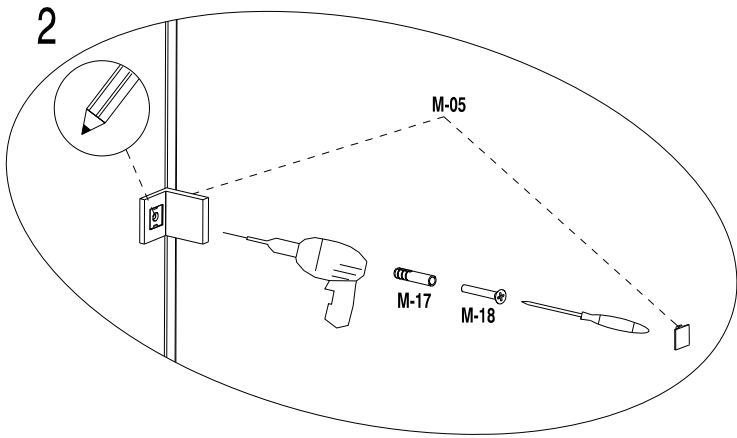

// MAMPARA DE BAÑO // PAROIS DE DOUCHE // SHOWER
ENCLOSURE // // CABINA DOCCIA // DUSCHABTRENNUNG // RESGUARDO
DE DUCHE //

SHAWA D23

(ES)
(FR)
(EN)
(IT)
(DE)
(PT)

M-01		1	M-02		1
M-03		1	M-04		2
M-05		2	M-06		2
M-07		2	M-08		2
M-09		1	M-10		1
M-11		1	M-12		1
M-13		2	M-14		1
M-15		1	M-16	 DIN 7985 5x8	1
M-17	 Ø 6	4	M-18	 DIN 7982 4,2x32	4
M-19	 3,5x16	1	M-20		1