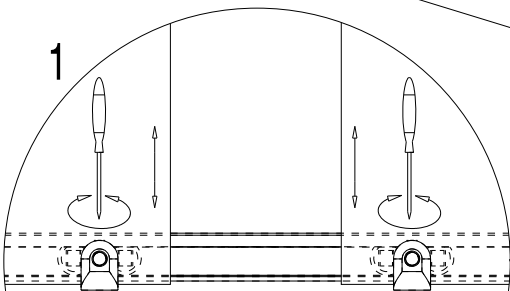

// MAMPARA DE BAÑO // PAROIS DE DOUCHE // SHOWER ENCLOSURE //
// CABINA DOCCIA // DUSCHABTRENNUNG // RESGUARDO DE DUCHE //

SHAWA D26

M-01		1	M-02		1
M-03		2	M-04		4
M-05		4	M-06		4
M-07		2	M-08		4
M-09		2	M-10		4
M-11		2	M-12		1
M-13		4	M-14		2
M-15		2	M-16	 DIN 7985 5x8	2
M-17	 Ø 6	8	M-18	 DIN 7982 4,2x32	8
M-19	 3,5x16	4			