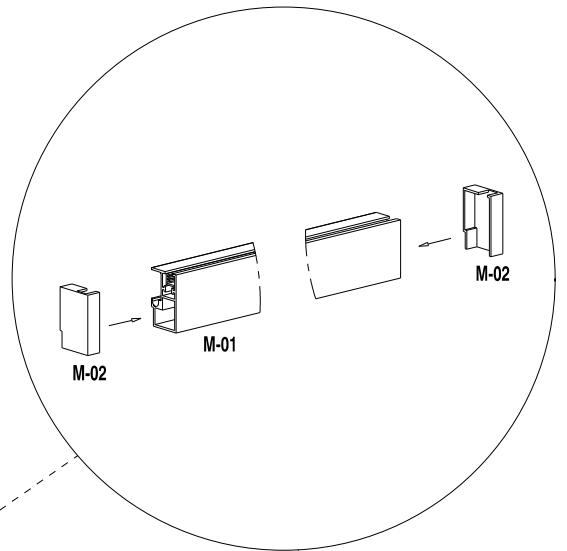

// MAMPARA DE BAÑO // PAROIS DE DOUCHE // SHOWER ENCLOSURE //
// CABINA DOCCIA // DUSCHABTRENNUNG // RESGUARDO DE DUCHE //

SHAWA D26

M-01		1	M-02		1
M-03		2	M-04		4
M-05		4	M-06		4
M-07		2	M-08		4
M-09		2	M-10		4
M-11		2	M-12		1
M-13		4	M-14		2
M-15		2	M-16	 DIN 7985 5x8	2
M-17	 Ø 6	8	M-18	 DIN 7982 4,2x32	8
M-19	 3,5x16	4			