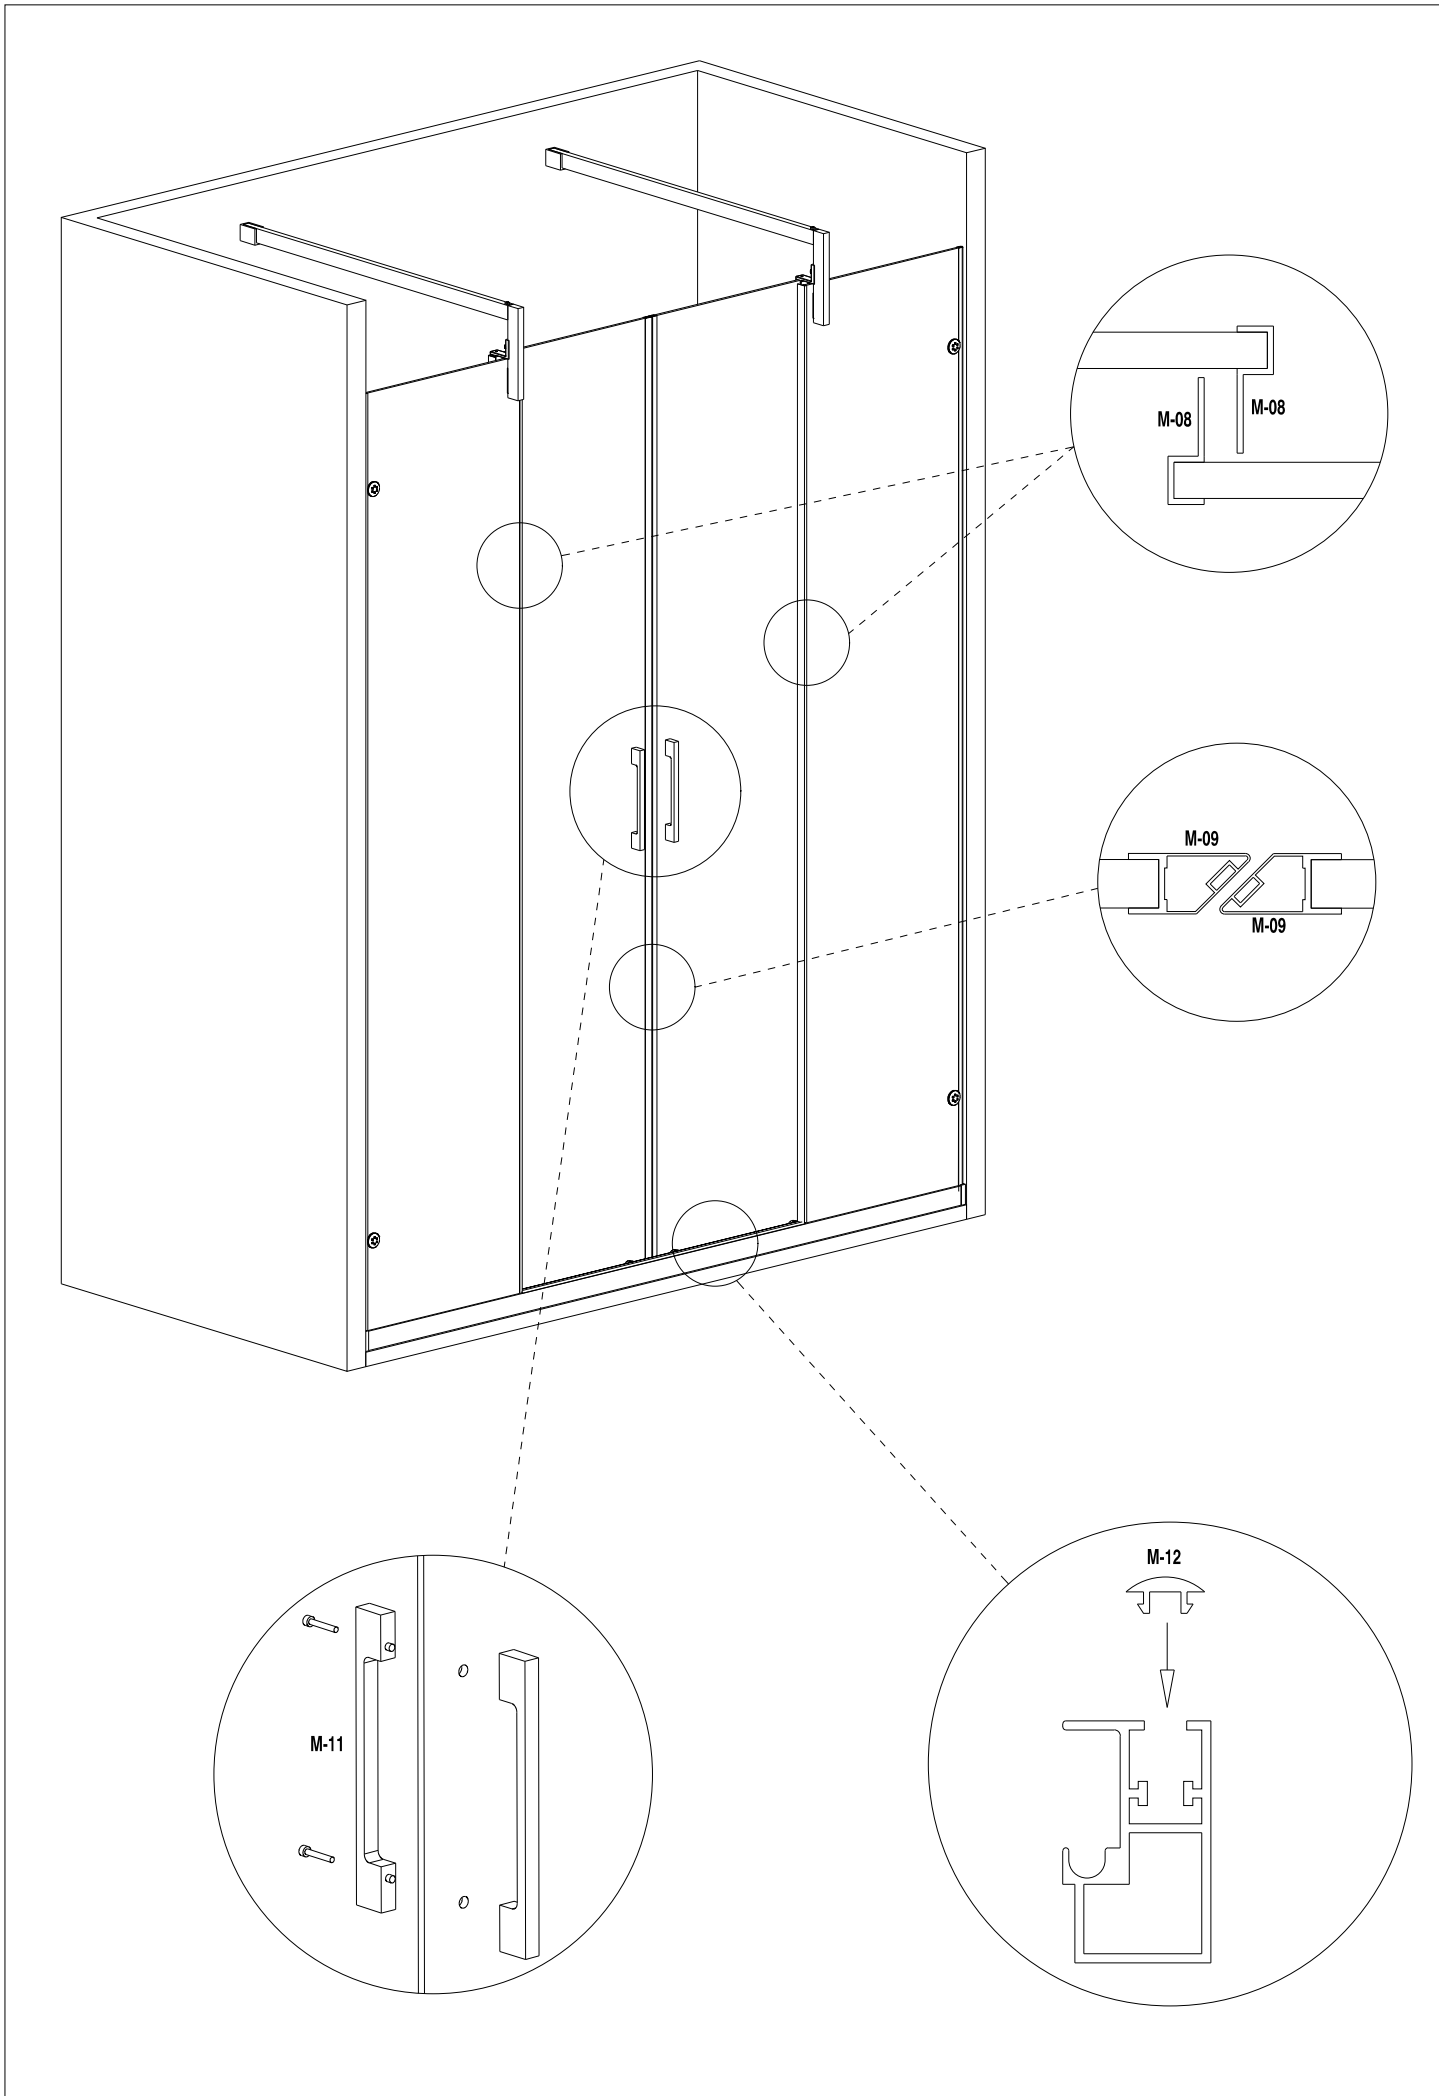

// MAMPARA DE BAÑO // PAROIS DE DOUCHE // SHOWER ENCLOSURE //
// CABINA DOCCIA // DUSCHABTRENNUNG // RESGUARDO DE DUCHE //

SHAWA D26

M-01		1	M-02		1
M-03		2	M-04		4
M-05		4	M-06		4
M-07		2	M-08		4
M-09		2	M-10		4
M-11		2	M-12		1
M-13		4	M-14		2
M-15		2	M-16	 DIN 7985 5x8	2
M-17	 Ø 6	8	M-18	 DIN 7982 4,2x32	8
M-19	 3,5x16	4			