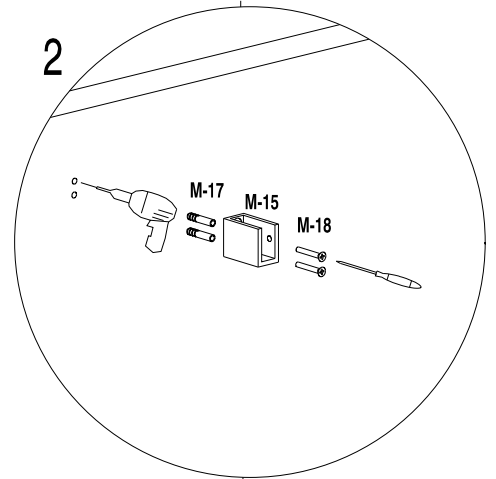

// MAMPARA DE BAÑO // PAROIS DE DOUCHE // SHOWER ENCLOSURE //
// CABINA DOCCIA // DUSCHABTRENNUNG // RESGUARDO DE DUCHE //

SHAWA D26

M-01		1	M-02		1
M-03		2	M-04		4
M-05		4	M-06		4
M-07		2	M-08		4
M-09		2	M-10		4
M-11		2	M-12		1
M-13		4	M-14		2
M-15		2	M-16	 DIN 7985 5x8	2
M-17	 Ø 6	8	M-18	 DIN 7982 4,2x32	8
M-19	 3,5x16	4			