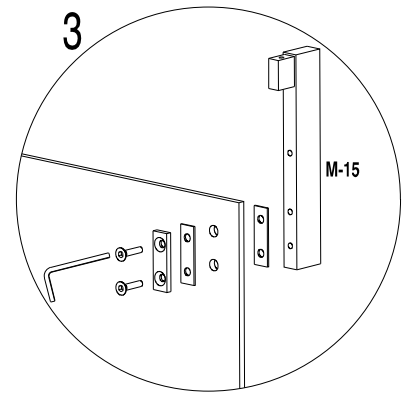

// MAMPARA DE BAÑO // PAROIS DE DOUCHE // SHOWER ENCLOSURE //
// CABINA DOCCIA // DUSCHABTRENNUNG // RESGUARDO DE DUCHE //

SHAWA D26

M-01		1	M-02		1
M-03		2	M-04		4
M-05		4	M-06		4
M-07		2	M-08		4
M-09		2	M-10		4
M-11		2	M-12		1
M-13		4	M-14		2
M-15		2	M-16	 DIN 7985 5x8	2
M-17	 Ø 6	8	M-18	 DIN 7982 4,2x32	8
M-19	 3,5x16	4			