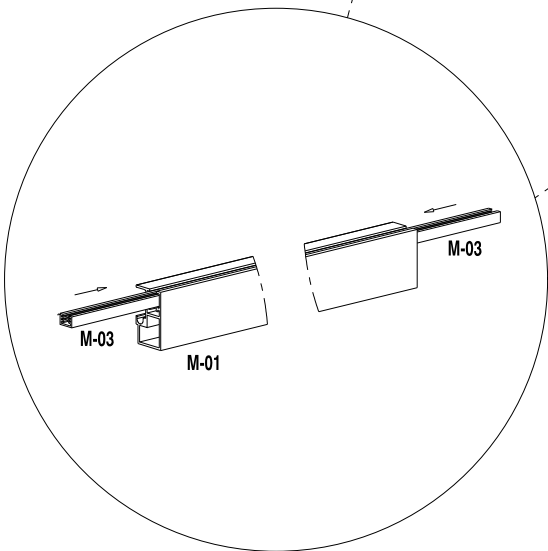

// MAMPARA DE BAÑO // PAROIS DE DOUCHE // SHOWER ENCLOSURE //
// CABINA DOCCIA // DUSCHABTRENNUNG // RESGUARDO DE DUCHE //

SHAWA D26

M-01		1	M-02		1
M-03		2	M-04		4
M-05		4	M-06		4
M-07		2	M-08		4
M-09		2	M-10		4
M-11		2	M-12		1
M-13		4	M-14		2
M-15		2	M-16	 DIN 7985 5x8	2
M-17	 Ø 6	8	M-18	 DIN 7982 4,2x32	8
M-19	 3,5x16	4			