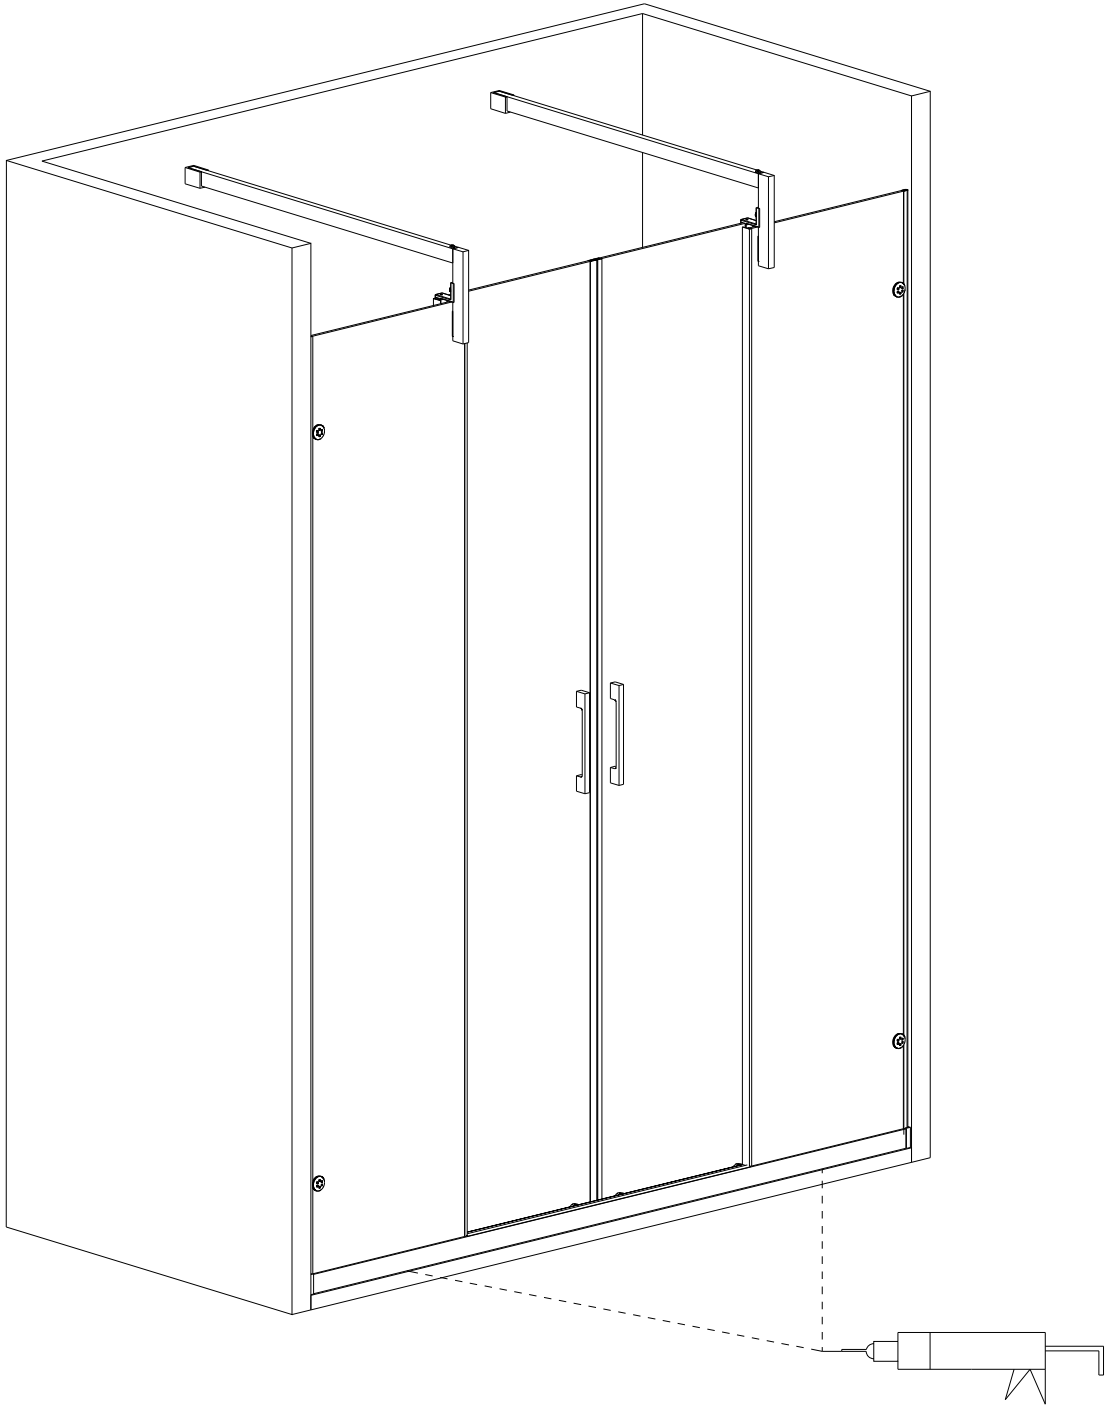

// MAMPARA DE BAÑO // PAROIS DE DOUCHE // SHOWER ENCLOSURE //
// CABINA DOCCIA // DUSCHABTRENNUNG // RESGUARDO DE DUCHE //

SHAWA D26

M-01		1	M-02		1
M-03		2	M-04		4
M-05		4	M-06		4
M-07		2	M-08		4
M-09		2	M-10		4
M-11		2	M-12		1
M-13		4	M-14		2
M-15		2	M-16	 DIN 7985 5x8	2
M-17	 Ø 6	8	M-18	 DIN 7982 4,2x32	8
M-19	 3,5x16	4			