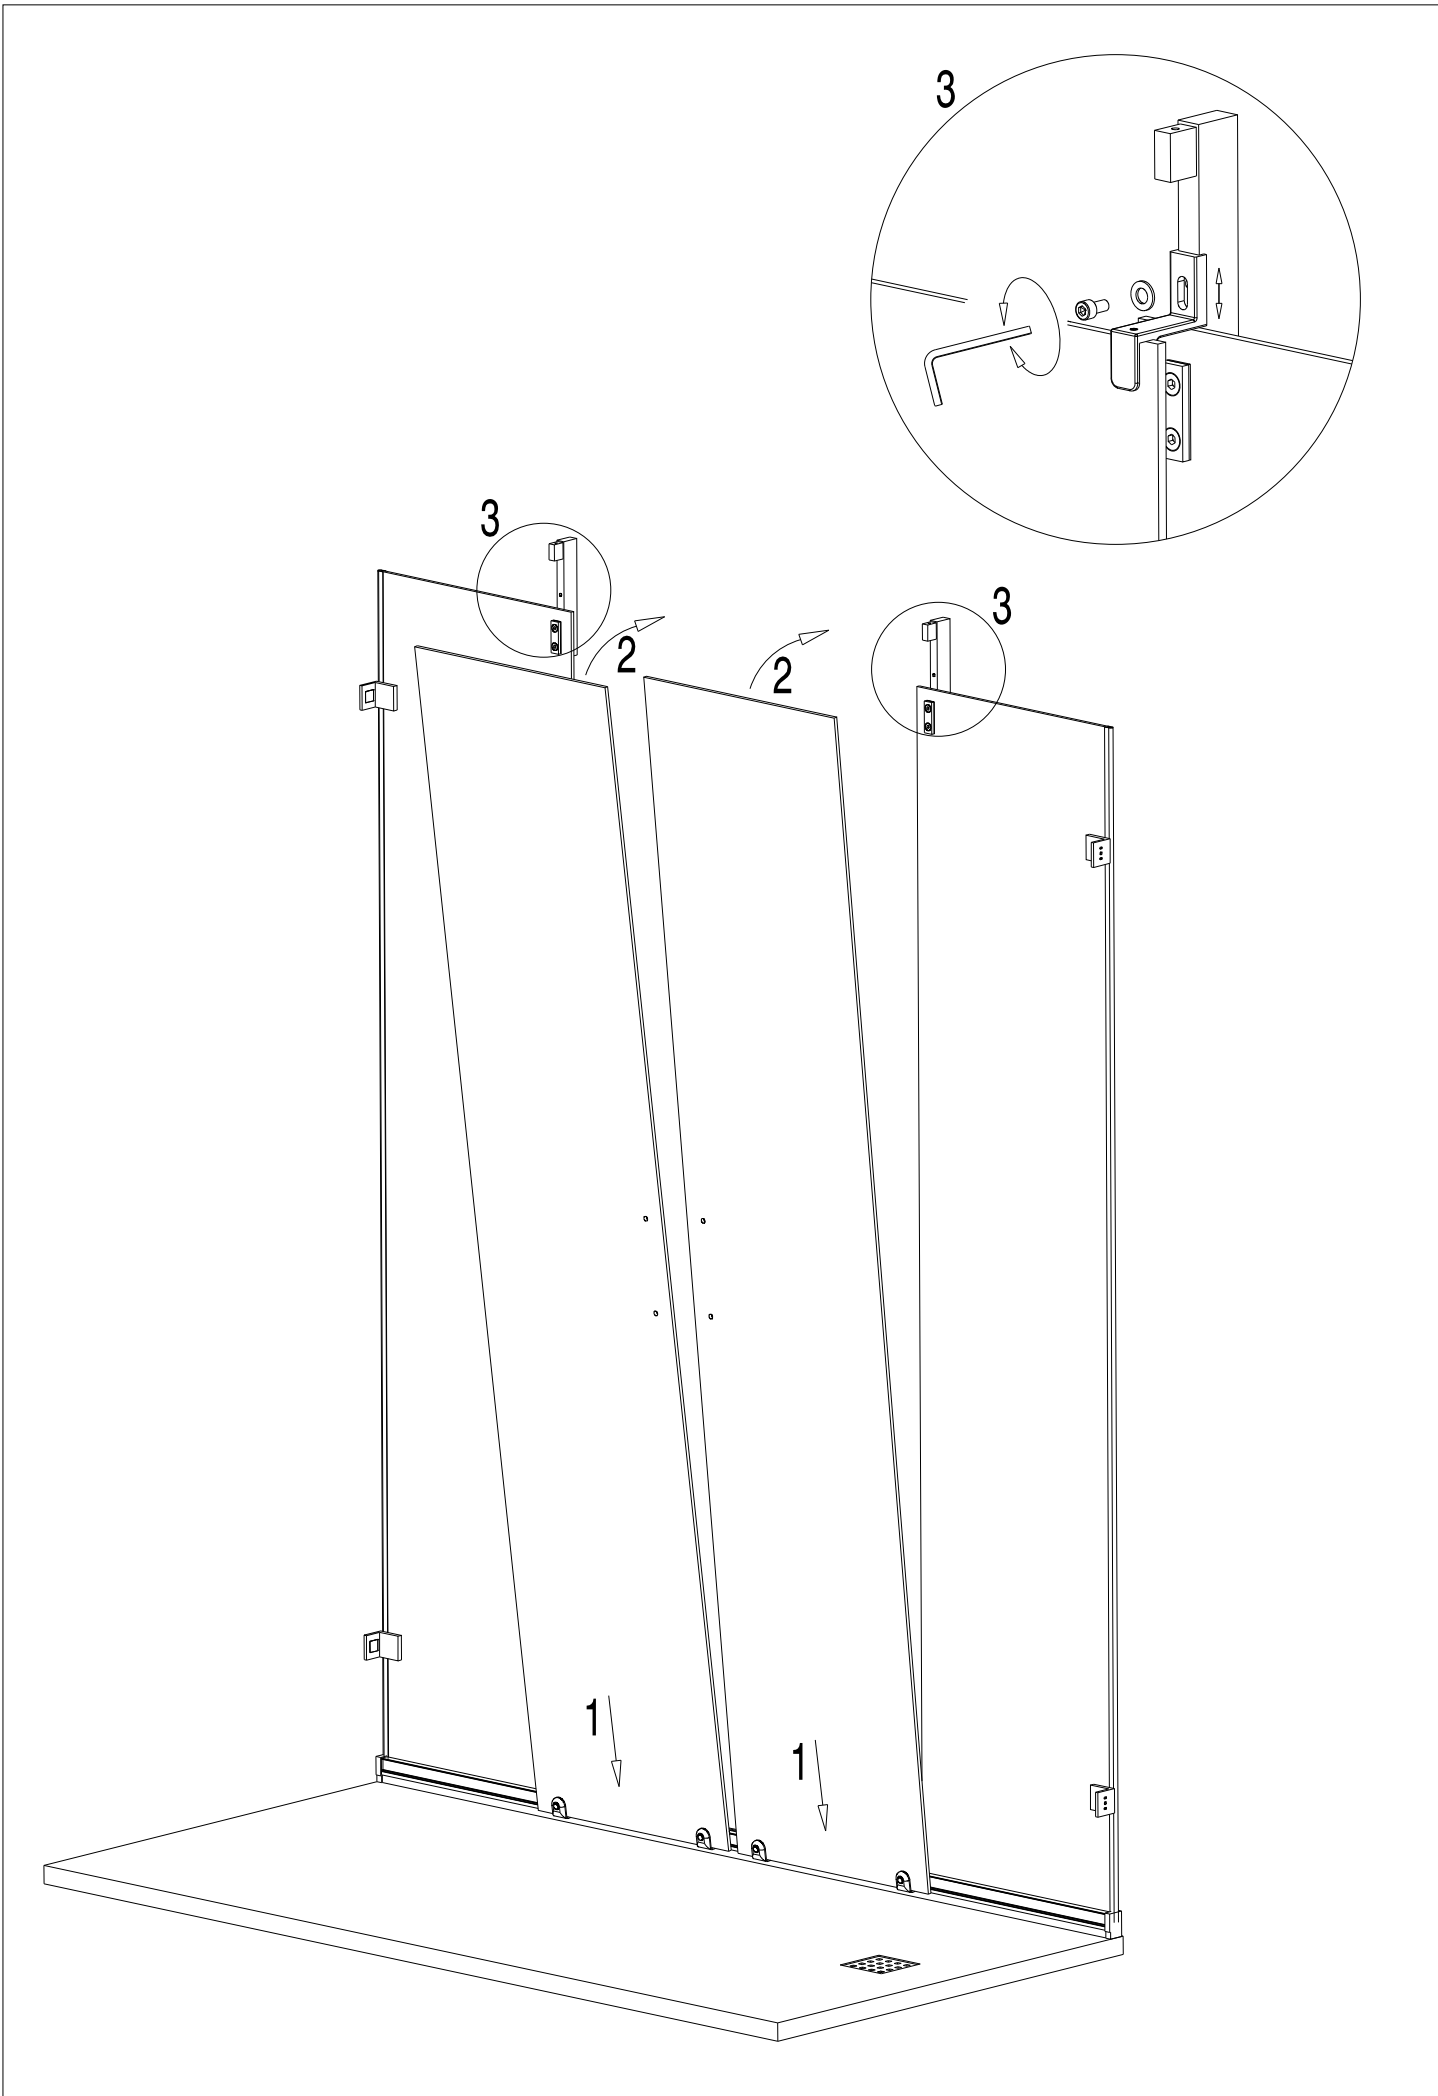

// MAMPARA DE BAÑO // PAROIS DE DOUCHE // SHOWER ENCLOSURE //
// CABINA DOCCIA // DUSCHABTRENNUNG // RESGUARDO DE DUCHE //

SHAWA D26

M-01		1	M-02		1
M-03		2	M-04		4
M-05		4	M-06		4
M-07		2	M-08		4
M-09		2	M-10		4
M-11		2	M-12		1
M-13		4	M-14		2
M-15		2	M-16	 DIN 7985 5x8	2
M-17	 Ø 6	8	M-18	 DIN 7982 4,2x32	8
M-19	 3,5x16	4			