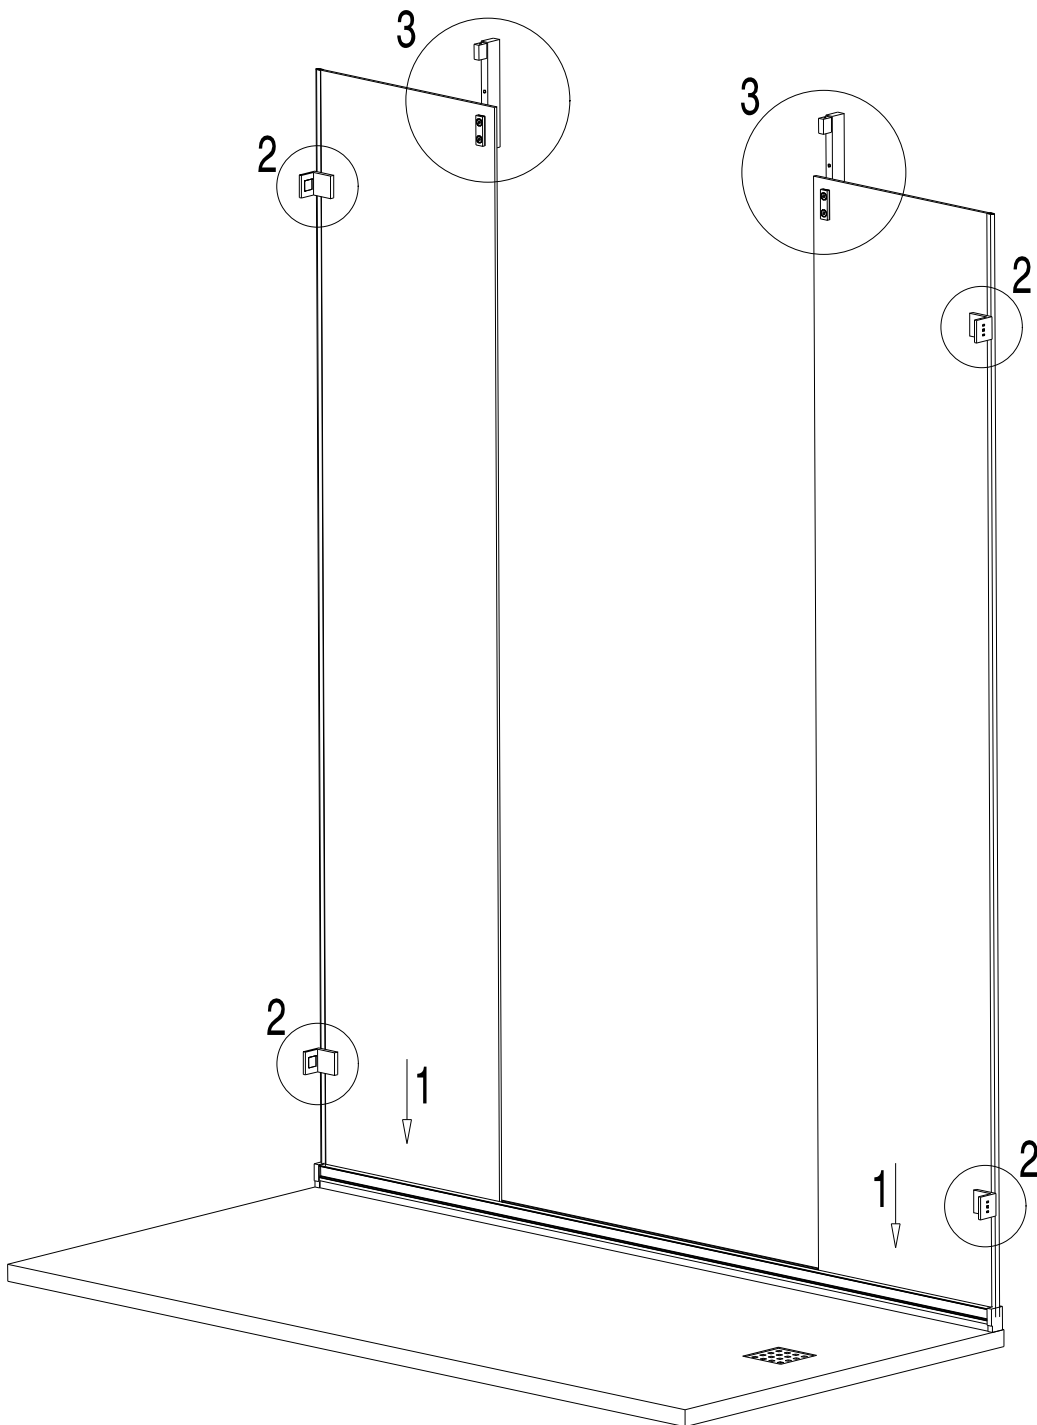

// MAMPARA DE BAÑO // PAROIS DE DOUCHE // SHOWER ENCLOSURE //
// CABINA DOCCIA // DUSCHABTRENNUNG // RESGUARDO DE DUCHE //

SHAWA D26

M-01		1	M-02		1
M-03		2	M-04		4
M-05		4	M-06		4
M-07		2	M-08		4
M-09		2	M-10		4
M-11		2	M-12		1
M-13		4	M-14		2
M-15		2	M-16	 DIN 7985 5x8	2
M-17	 Ø 6	8	M-18	 DIN 7982 4,2x32	8
M-19	 3,5x16	4			