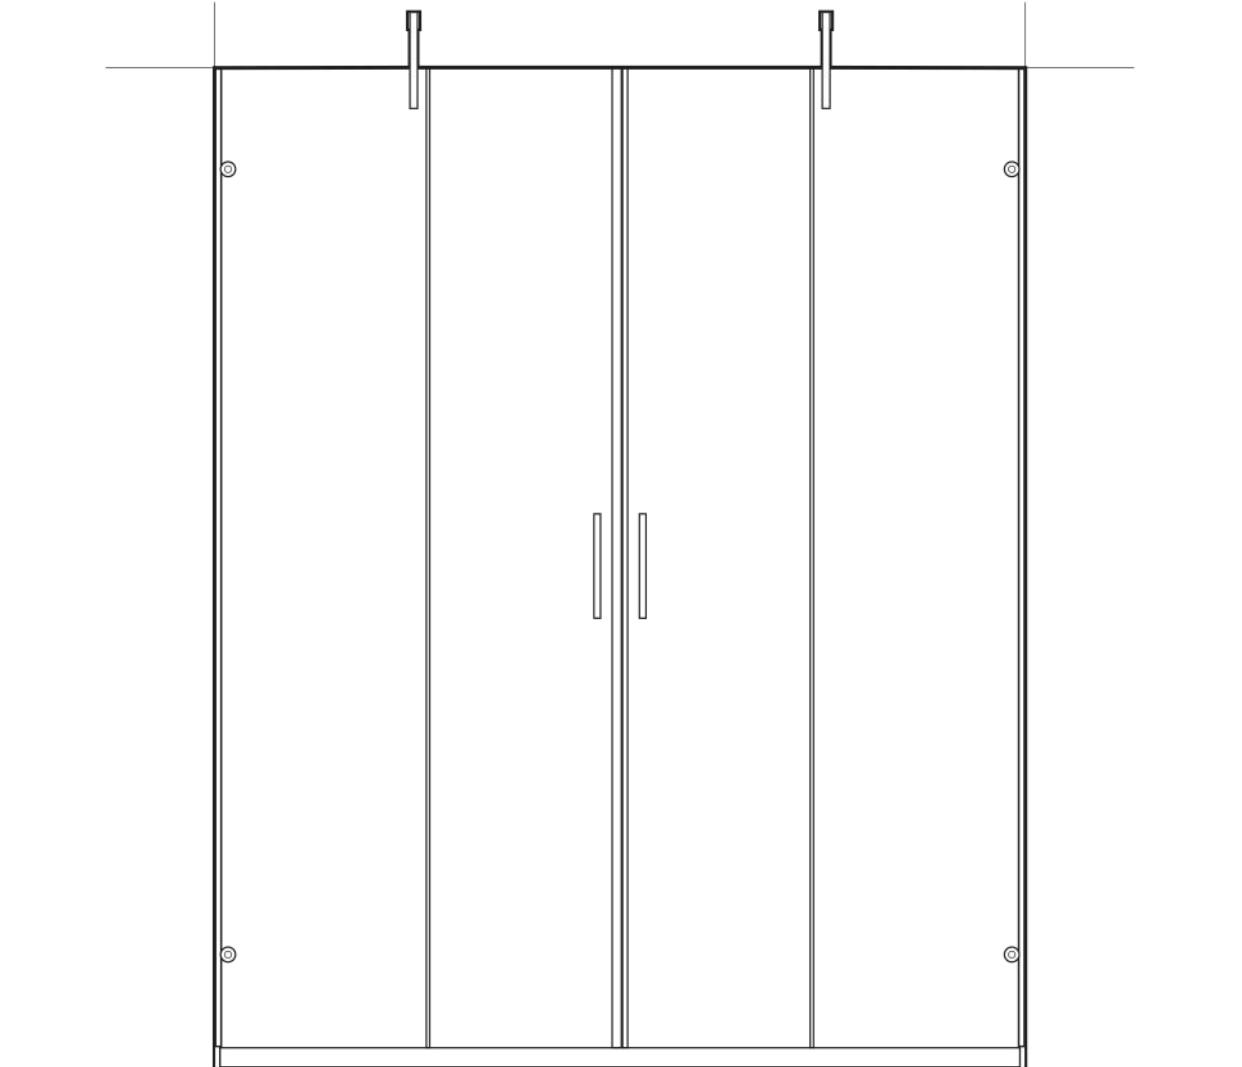

// MAMPARA DE BAÑO // PAROIS DE DOUCHE // SHOWER ENCLOSURE //
// CABINA DOCCIA // DUSCHABTRENNUNG // RESGUARDO DE DUCHE //

SHAWA D26

M-01		1	M-02		1
M-03		2	M-04		4
M-05		4	M-06		4
M-07		2	M-08		4
M-09		2	M-10		4
M-11		2	M-12		1
M-13		4	M-14		2
M-15		2	M-16	 DIN 7985 5x8	2
M-17	 Ø 6	8	M-18	 DIN 7982 4,2x32	8
M-19	 3,5x16	4			