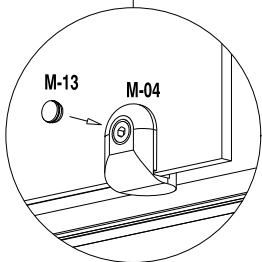

// MAMPARA DE BAÑO // PAROIS DE DOUCHE // SHOWER ENCLOSURE //
// CABINA DOCCIA // DUSCHABTRENNUNG // RESGUARDO DE DUCHE //

SHAWA D26

M-01		1	M-02		1
M-03		2	M-04		4
M-05		4	M-06		4
M-07		2	M-08		4
M-09		2	M-10		4
M-11		2	M-12		1
M-13		4	M-14		2
M-15		2	M-16	 DIN 7985 5x8	2
M-17	 Ø 6	8	M-18	 DIN 7982 4,2x32	8
M-19	 3,5x16	4			