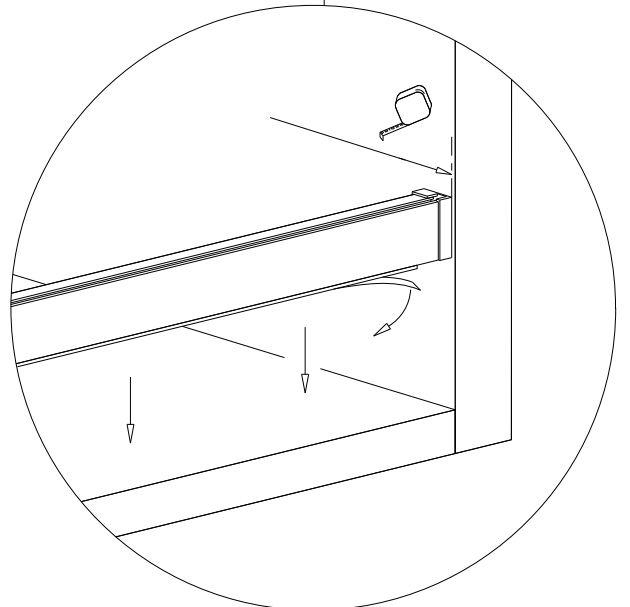

// MAMPARA DE BAÑO // PAROIS DE DOUCHE // SHOWER ENCLOSURE //
// CABINA DOCCIA // DUSCHABTRENNUNG // RESGUARDO DE DUCHE //

SHAWA D26

M-01		1	M-02		1
M-03		2	M-04		4
M-05		4	M-06		4
M-07		2	M-08		4
M-09		2	M-10		4
M-11		2	M-12		1
M-13		4	M-14		2
M-15		2	M-16	 DIN 7985 5x8	2
M-17	 Ø 6	8	M-18	 DIN 7982 4,2x32	8
M-19	 3,5x16	4			