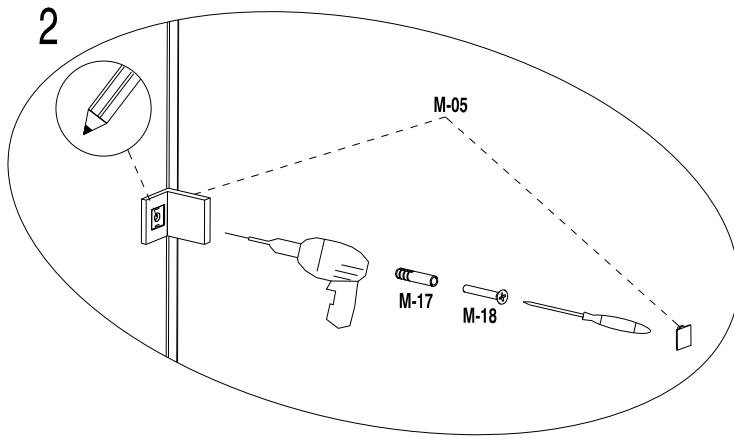

// MAMPARA DE BAÑO // PAROIS DE DOUCHE // SHOWER ENCLOSURE //
// CABINA DOCCIA // DUSCHABTRENNUNG // RESGUARDO DE DUCHE //

SHAWA D26

M-01		1	M-02		1
M-03		2	M-04		4
M-05		4	M-06		4
M-07		2	M-08		4
M-09		2	M-10		4
M-11		2	M-12		1
M-13		4	M-14		2
M-15		2	M-16	 DIN 7985 5x8	2
M-17	 Ø 6	8	M-18	 DIN 7982 4,2x32	8
M-19	 3,5x16	4			