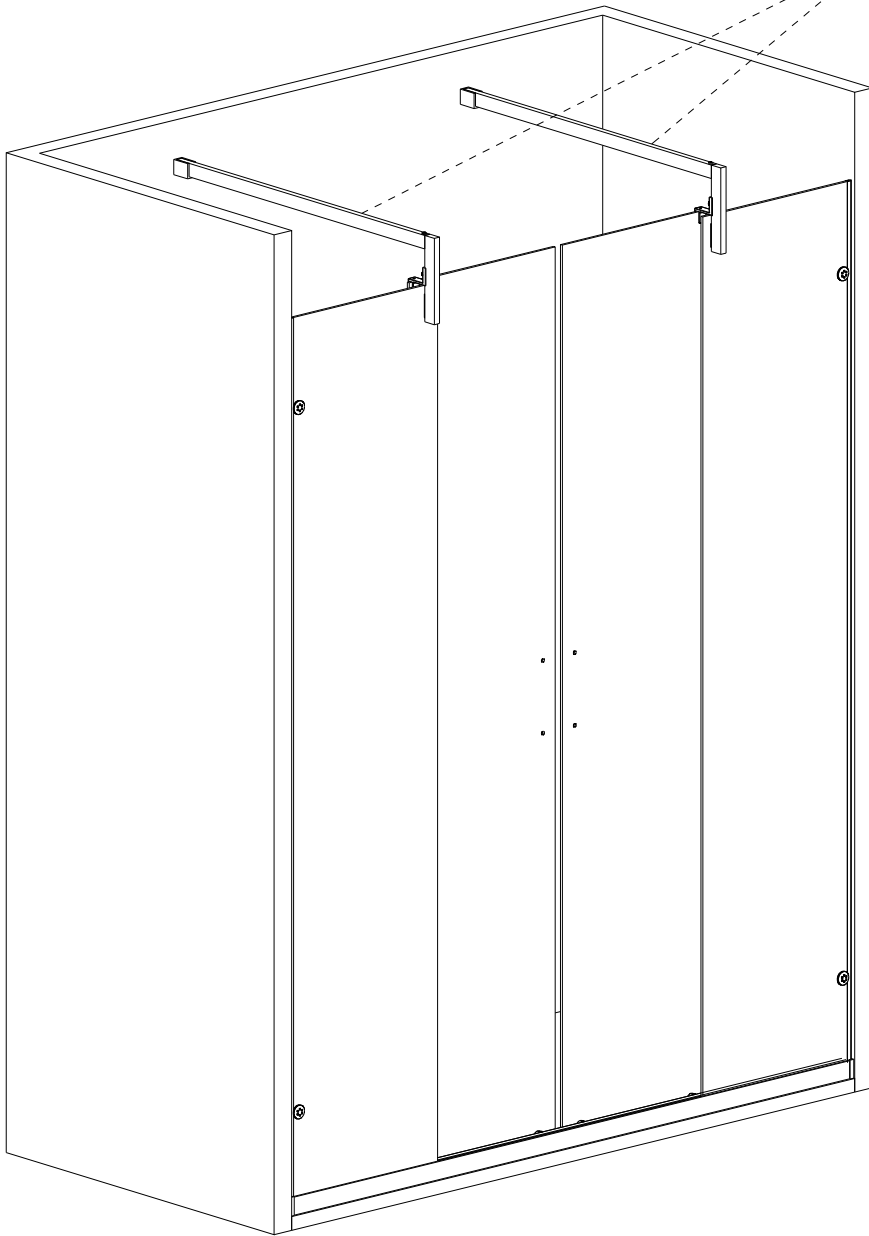

// MAMPARA DE BAÑO // PAROIS DE DOUCHE // SHOWER ENCLOSURE //
// CABINA DOCCIA // DUSCHABTRENNUNG // RESGUARDO DE DUCHE //

SHAWA D26

M-01		1	M-02		1
M-03		2	M-04		4
M-05		4	M-06		4
M-07		2	M-08		4
M-09		2	M-10		4
M-11		2	M-12		1
M-13		4	M-14		2
M-15		2	M-16	 DIN 7985 5x8	2
M-17	 Ø 6	8	M-18	 DIN 7982 4,2x32	8
M-19	 3,5x16	4			