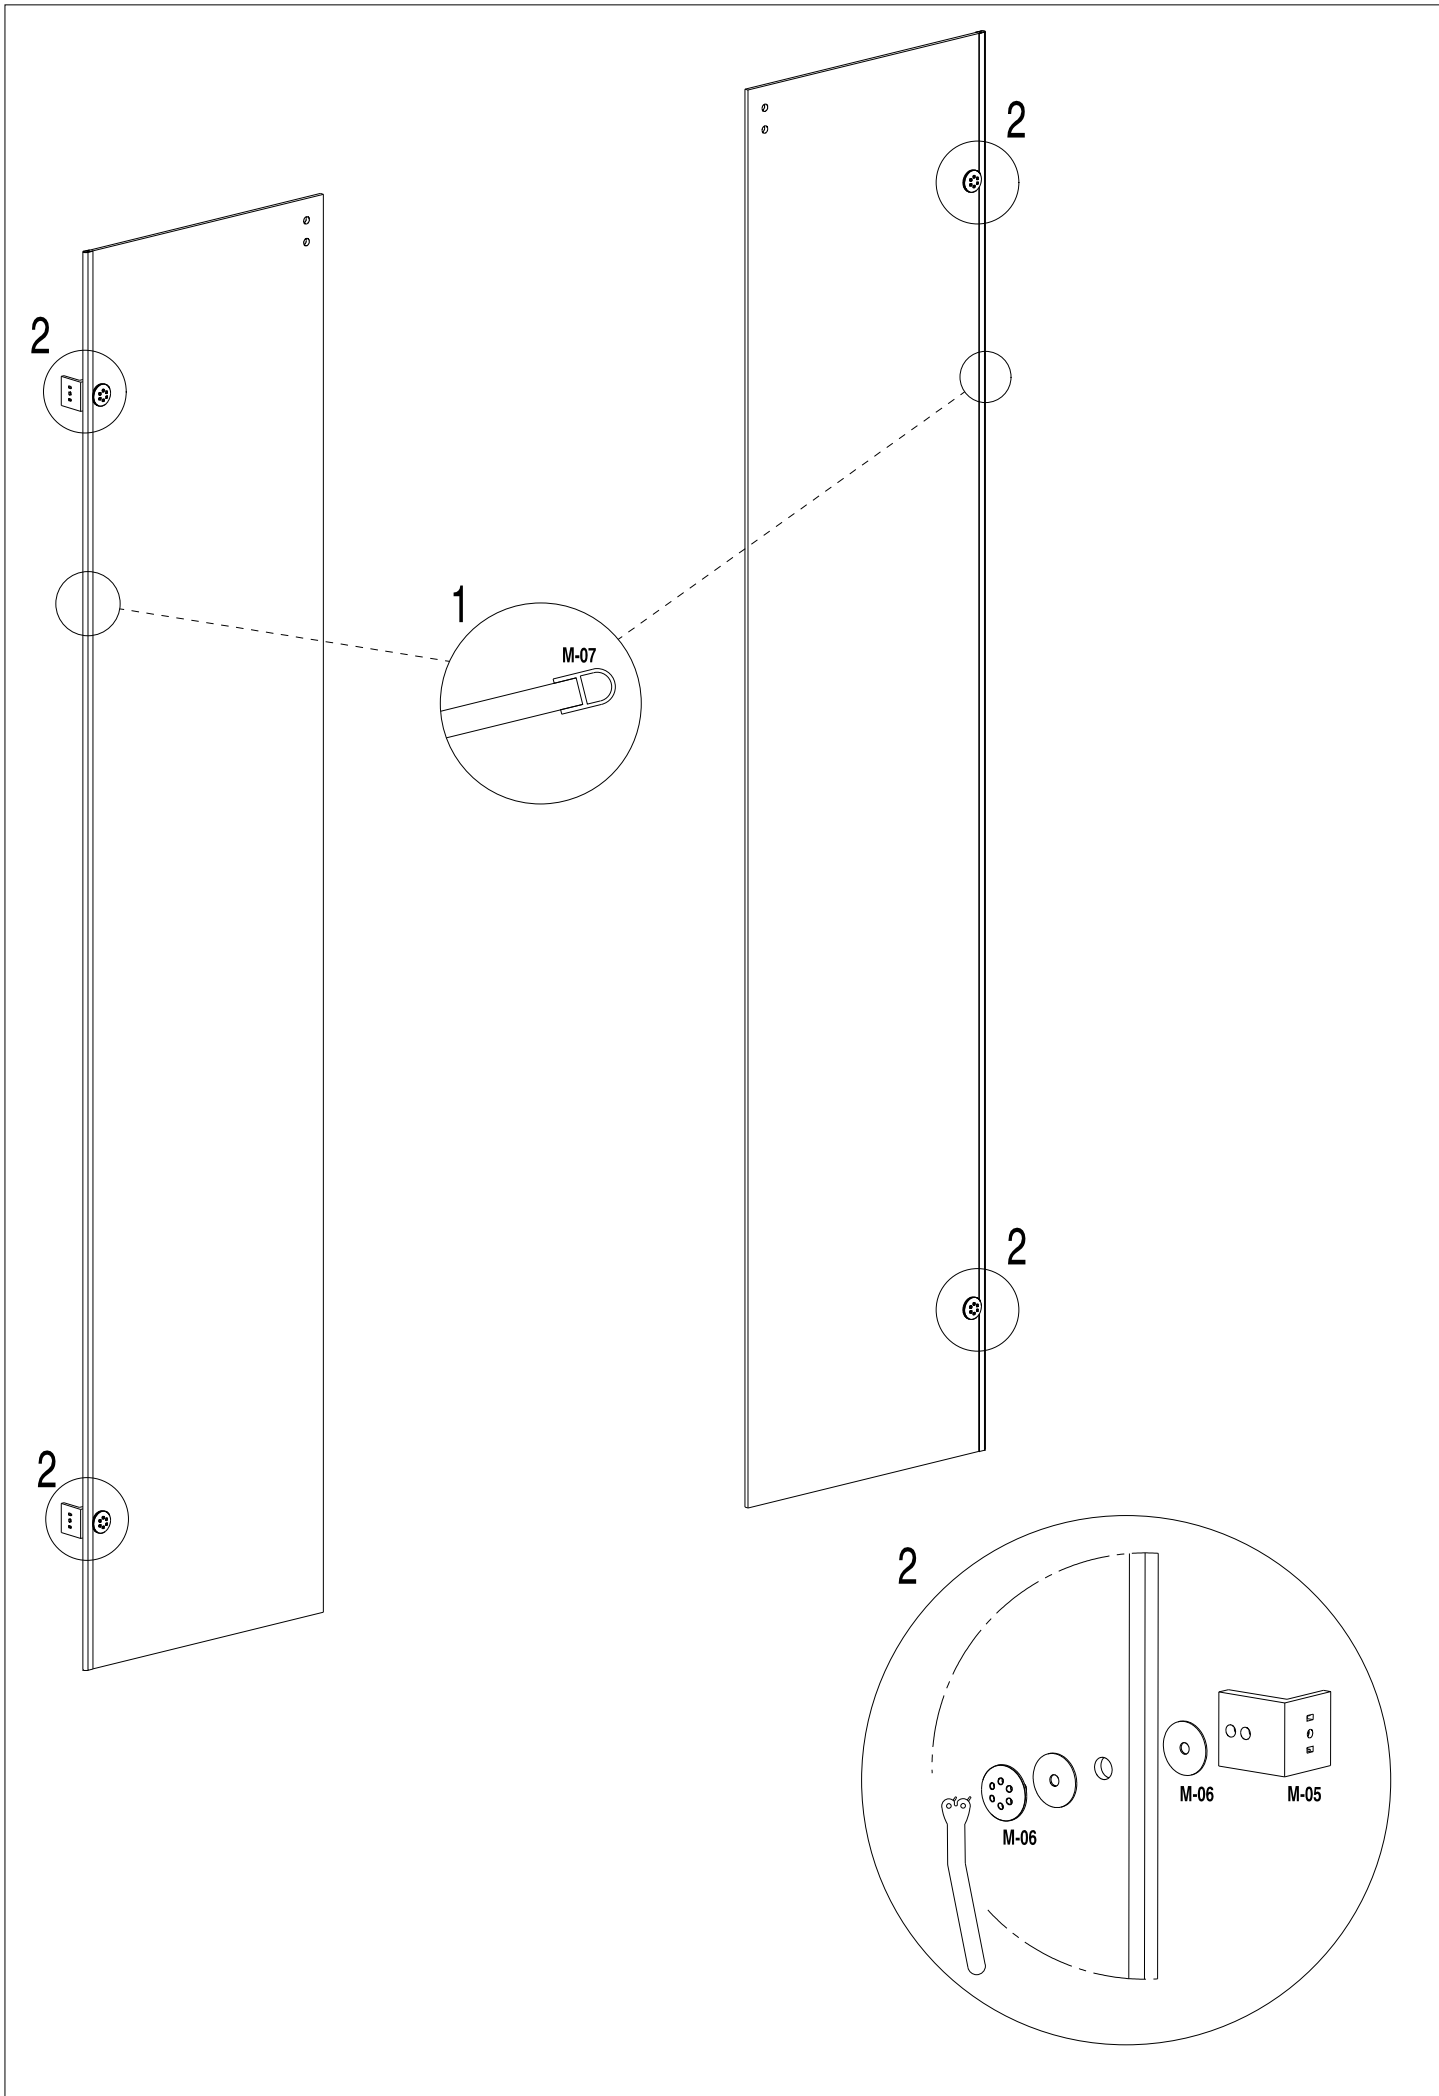

// MAMPARA DE BAÑO // PAROIS DE DOUCHE // SHOWER ENCLOSURE //
// CABINA DOCCIA // DUSCHABTRENNUNG // RESGUARDO DE DUCHE //

SHAWA D26

M-01		1	M-02		1
M-03		2	M-04		4
M-05		4	M-06		4
M-07		2	M-08		4
M-09		2	M-10		4
M-11		2	M-12		1
M-13		4	M-14		2
M-15		2	M-16	 DIN 7985 5x8	2
M-17	 Ø 6	8	M-18	 DIN 7982 4,2x32	8
M-19	 3,5x16	4			