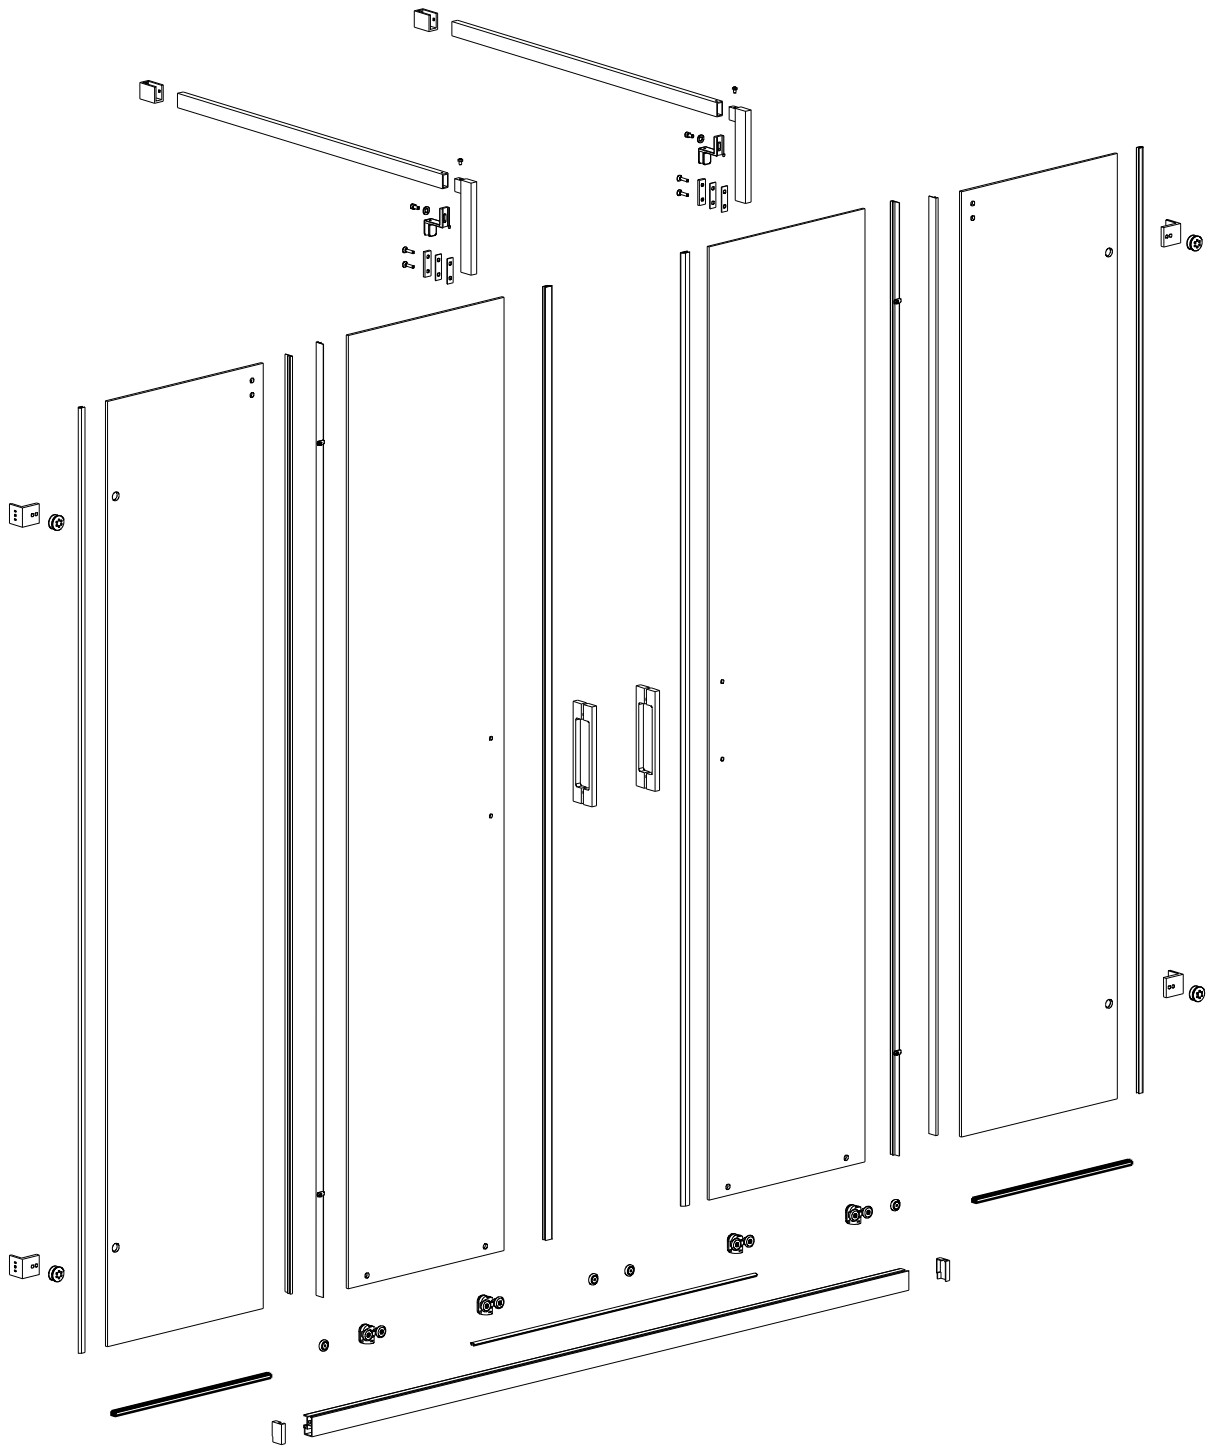

// MAMPARA DE BAÑO // PAROIS DE DOUCHE // SHOWER ENCLOSURE //
// CABINA DOCCIA // DUSCHABTRENNUNG // RESGUARDO DE DUCHE //

SHAWA D26

M-01		1	M-02		1
M-03		2	M-04		4
M-05		4	M-06		4
M-07		2	M-08		4
M-09		2	M-10		4
M-11		2	M-12		1
M-13		4	M-14		2
M-15		2	M-16	 DIN 7985 5x8	2
M-17	 Ø 6	8	M-18	 DIN 7982 4,2x32	8
M-19	 3,5x16	4			