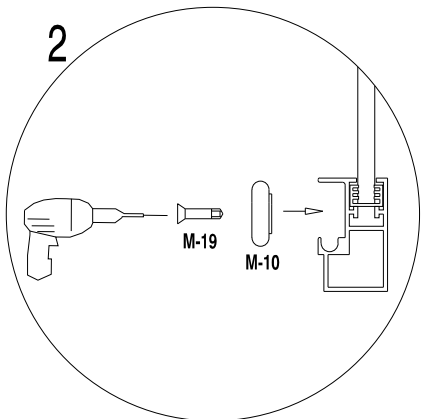

// MAMPARA DE BAÑO // PAROIS DE DOUCHE // SHOWER ENCLOSURE //
// CABINA DOCCIA // DUSCHABTRENNUNG // RESGUARDO DE DUCHE //

SHAWA D26

M-01		1	M-02		1
M-03		2	M-04		4
M-05		4	M-06		4
M-07		2	M-08		4
M-09		2	M-10		4
M-11		2	M-12		1
M-13		4	M-14		2
M-15		2	M-16	 DIN 7985 5x8	2
M-17	 Ø 6	8	M-18	 DIN 7982 4,2x32	8
M-19	 3,5x16	4			