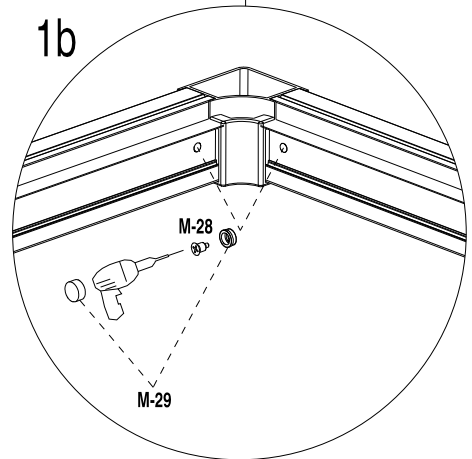

// MAMPARA DE BAÑO // PAROIS DE DOUCHE // SHOWER ENCLOSURE //
// CABINA DOCCIA // DUSCHABTRENNUNG // RESGUARDO DE DUCHE //

SHAWA E20

M-01		2	M-02		2
M-03		2	M-04		4
M-05		4	M-06		4
M-07		4	M-08		2
M-09		4	M-10		2
M-11		2	M-12		1
M-13		2	M-14		4
M-17		2	M-16		2
M-19		1	M-18		2
M-21		1	M-20		2
M-23	 DIN 913 10x10	2	M-22		2
M-25	 Ø 6	4	M-26	 DIN 7981 4,2x32	8
M-27	 DIN 7981 4,2x22	2	M-28	 3,5x16	10
M-29		2			