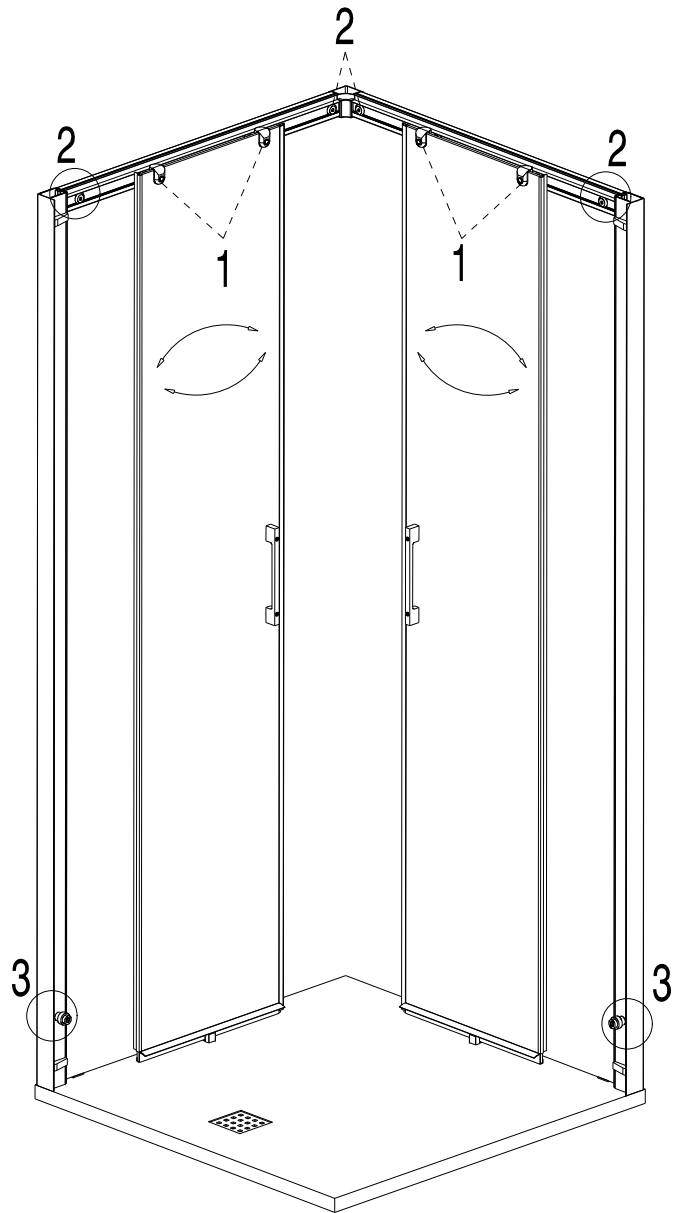

// MAMPARA DE BAÑO // PAROIS DE DOUCHE // SHOWER ENCLOSURE //
// CABINA DOCCIA // DUSCHABTRENNUNG // RESGUARDO DE DUCHE //

SHAWA E20

M-01		2	M-02		2
M-03		2	M-04		4
M-05		4	M-06		4
M-07		4	M-08		2
M-09		4	M-10		2
M-11		2	M-12		1
M-13		2	M-14		4
M-17		2	M-16		2
M-19		1	M-18		2
M-21		1	M-20		2
M-23	 DIN 913 10x10	2	M-22		2
M-25	 Ø 6	4	M-26	 DIN 7981 4,2x32	8
M-27	 DIN 7981 4,2x22	2	M-28	 3,5x16	10
M-29		2			