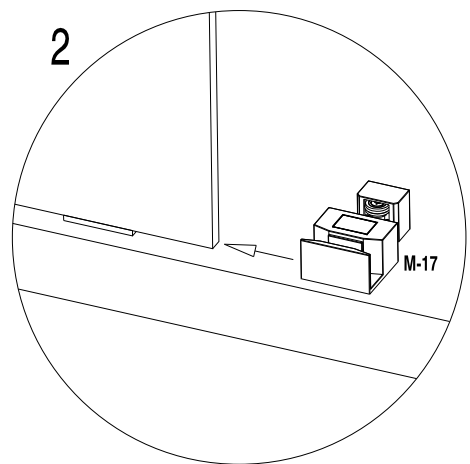

// MAMPARA DE BAÑO // PAROIS DE DOUCHE // SHOWER ENCLOSURE //
// CABINA DOCCIA // DUSCHABTRENNUNG // RESGUARDO DE DUCHE //

SHAWA E20

M-01		2	M-02		2
M-03		2	M-04		4
M-05		4	M-06		4
M-07		4	M-08		2
M-09		4	M-10		2
M-11		2	M-12		1
M-13		2	M-14		4
M-17		2	M-16		2
M-19		1	M-18		2
M-21		1	M-20		2
M-23	 DIN 913 10x10	2	M-22		2
M-25	 Ø 6	4	M-26	 DIN 7981 4,2x32	8
M-27	 DIN 7981 4,2x22	2	M-28	 3,5x16	10
M-29		2			