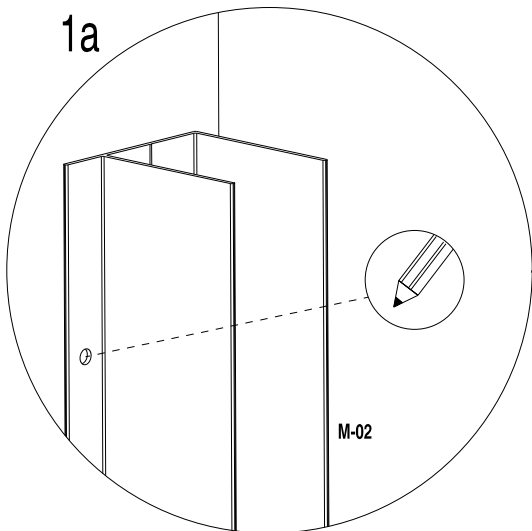

// MAMPARA DE BAÑO // PAROIS DE DOUCHE // SHOWER ENCLOSURE //
// CABINA DOCCIA // DUSCHABTRENNUNG // RESGUARDO DE DUCHE //

SHAWA E20

M-01		2	M-02		2
M-03		2	M-04		4
M-05		4	M-06		4
M-07		4	M-08		2
M-09		4	M-10		2
M-11		2	M-12		1
M-13		2	M-14		4
M-17		2	M-16		2
M-19		1	M-18		2
M-21		1	M-20		2
M-23	 DIN 913 10x10	2	M-22		2
M-25	 Ø 6	4	M-26	 DIN 7981 4,2x32	8
M-27	 DIN 7981 4,2x22	2	M-28	 3,5x16	10
M-29		2			