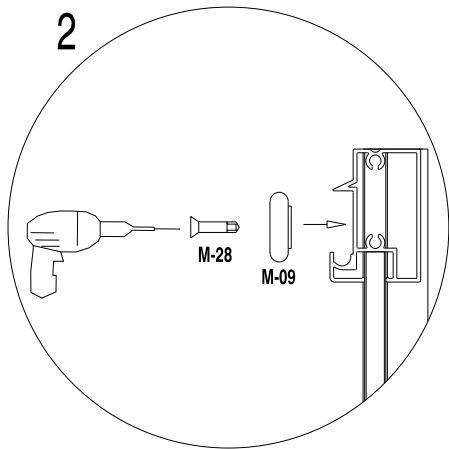

// MAMPARA DE BAÑO // PAROIS DE DOUCHE // SHOWER ENCLOSURE //
// CABINA DOCCIA // DUSCHABTRENNUNG // RESGUARDO DE DUCHE //

SHAWA E20

M-01		2	M-02		2
M-03		2	M-04		4
M-05		4	M-06		4
M-07		4	M-08		2
M-09		4	M-10		2
M-11		2	M-12		1
M-13		2	M-14		4
M-17		2	M-16		2
M-19		1	M-18		2
M-21		1	M-20		2
M-23	 DIN 913 10x10	2	M-22		2
M-25	 Ø 6	4	M-26	 DIN 7981 4,2x32	8
M-27	 DIN 7981 4,2x22	2	M-28	 3,5x16	10
M-29		2			