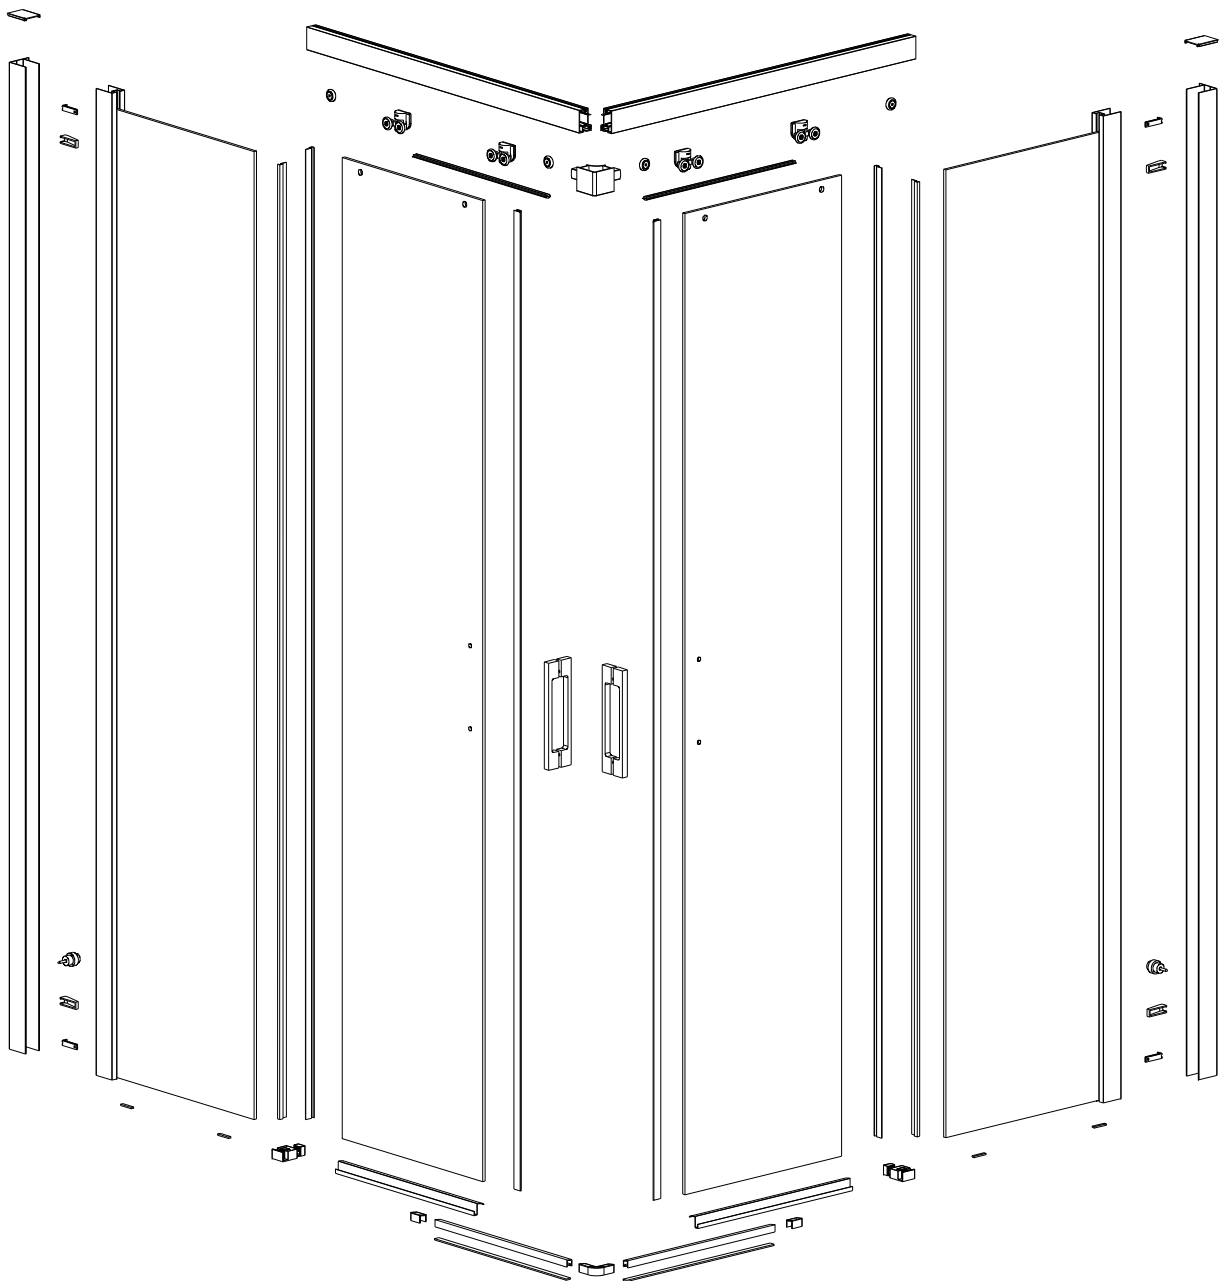

// MAMPARA DE BAÑO // PAROIS DE DOUCHE // SHOWER ENCLOSURE //
// CABINA DOCCIA // DUSCHABTRENNUNG // RESGUARDO DE DUCHE //

SHAWA E20

M-01		2	M-02		2
M-03		2	M-04		4
M-05		4	M-06		4
M-07		4	M-08		2
M-09		4	M-10		2
M-11		2	M-12		1
M-13		2	M-14		4
M-17		2	M-16		2
M-19		1	M-18		2
M-21		1	M-20		2
M-23	 DIN 913 10x10	2	M-22		2
M-25	 Ø 6	4	M-26	 DIN 7981 4,2x32	8
M-27	 DIN 7981 4,2x22	2	M-28	 3,5x16	10
M-29		2			