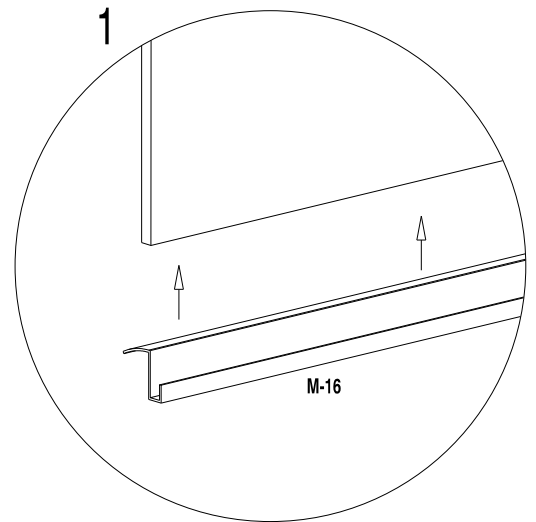

// MAMPARA DE BAÑO // PAROIS DE DOUCHE // SHOWER ENCLOSURE //
// CABINA DOCCIA // DUSCHABTRENNUNG // RESGUARDO DE DUCHE //

SHAWA E20

M-01		2	M-02		2
M-03		2	M-04		4
M-05		4	M-06		4
M-07		4	M-08		2
M-09		4	M-10		2
M-11		2	M-12		1
M-13		2	M-14		4
M-17		2	M-16		2
M-19		1	M-18		2
M-21		1	M-20		2
M-23	 DIN 913 10x10	2	M-22		2
M-25	 Ø 6	4	M-26	 DIN 7981 4,2x32	8
M-27	 DIN 7981 4,2x22	2	M-28	 3,5x16	10
M-29		2			