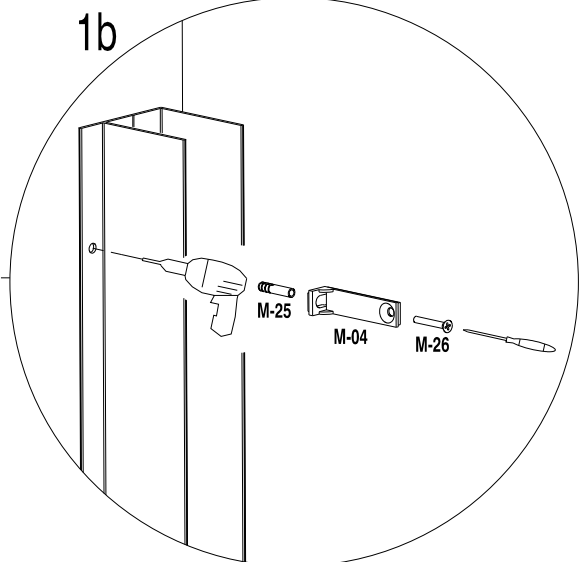

// MAMPARA DE BAÑO // PAROIS DE DOUCHE // SHOWER ENCLOSURE //
// CABINA DOCCIA // DUSCHABTRENNUNG // RESGUARDO DE DUCHE //

SHAWA E20

M-01		2	M-02		2
M-03		2	M-04		4
M-05		4	M-06		4
M-07		4	M-08		2
M-09		4	M-10		2
M-11		2	M-12		1
M-13		2	M-14		4
M-17		2	M-16		2
M-19		1	M-18		2
M-21		1	M-20		2
M-23	 DIN 913 10x10	2	M-22		2
M-25	 Ø 6	4	M-26	 DIN 7981 4,2x32	8
M-27	 DIN 7981 4,2x22	2	M-28	 3,5x16	10
M-29		2			