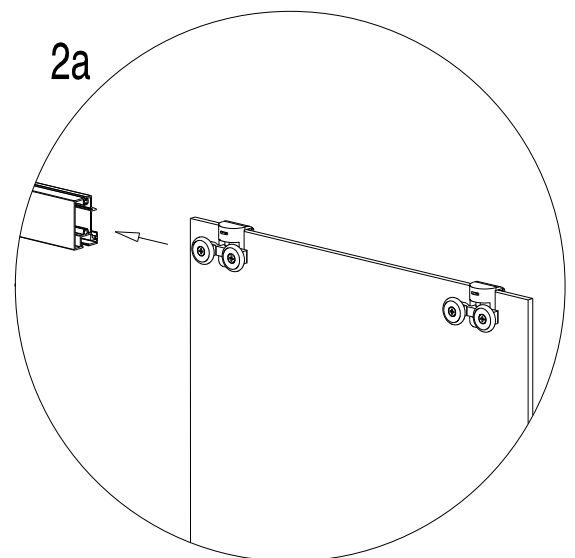

// MAMPARA DE BAÑO // PAROIS DE DOUCHE // SHOWER ENCLOSURE //
// CABINA DOCCIA // DUSCHABTRENNUNG // RESGUARDO DE DUCHE //

SHAWA E20

M-01		2	M-02		2
M-03		2	M-04		4
M-05		4	M-06		4
M-07		4	M-08		2
M-09		4	M-10		2
M-11		2	M-12		1
M-13		2	M-14		4
M-17		2	M-16		2
M-19		1	M-18		2
M-21		1	M-20		2
M-23	 DIN 913 10x10	2	M-22		2
M-25	 Ø 6	4	M-26	 DIN 7981 4,2x32	8
M-27	 DIN 7981 4,2x22	2	M-28	 3,5x16	10
M-29		2			