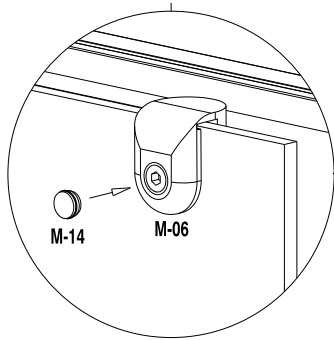

// MAMPARA DE BAÑO // PAROIS DE DOUCHE // SHOWER ENCLOSURE //
// CABINA DOCCIA // DUSCHABTRENNUNG // RESGUARDO DE DUCHE //

SHAWA E20

M-01		2	M-02		2
M-03		2	M-04		4
M-05		4	M-06		4
M-07		4	M-08		2
M-09		4	M-10		2
M-11		2	M-12		1
M-13		2	M-14		4
M-17		2	M-16		2
M-19		1	M-18		2
M-21		1	M-20		2
M-23	 DIN 913 10x10	2	M-22		2
M-25	 Ø 6	4	M-26	 DIN 7981 4,2x32	8
M-27	 DIN 7981 4,2x22	2	M-28	 3,5x16	10
M-29		2			