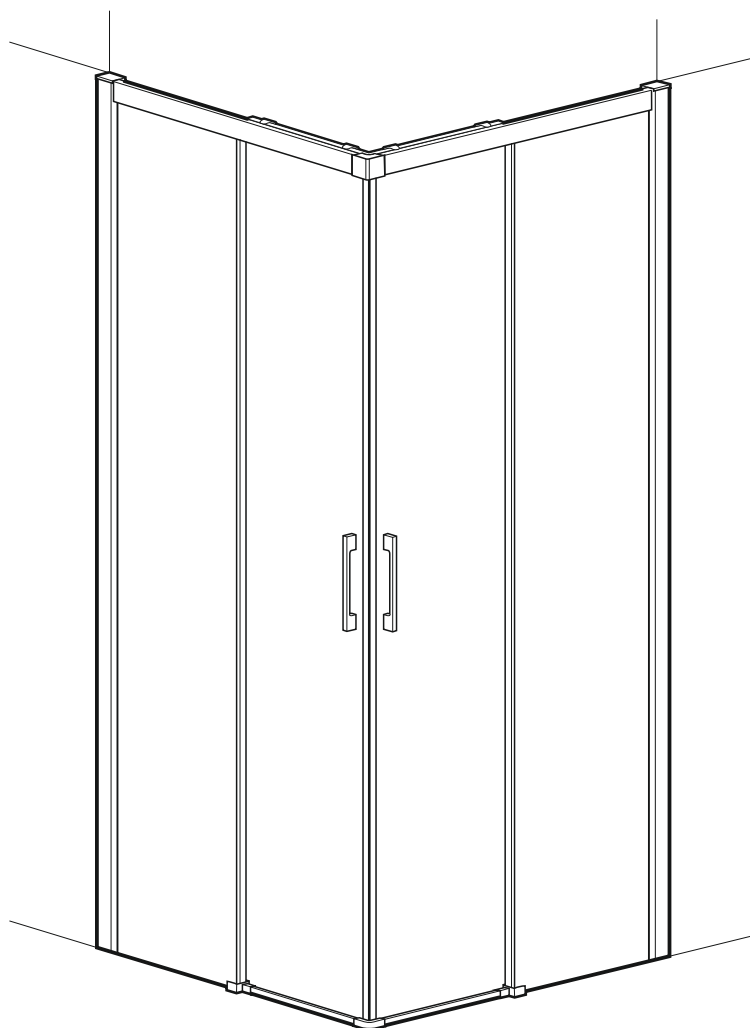

// MAMPARA DE BAÑO // PAROIS DE DOUCHE // SHOWER ENCLOSURE //
// CABINA DOCCIA // DUSCHABTRENNUNG // RESGUARDO DE DUCHE //

SHAWA E20

M-01		2	M-02		2
M-03		2	M-04		4
M-05		4	M-06		4
M-07		4	M-08		2
M-09		4	M-10		2
M-11		2	M-12		1
M-13		2	M-14		4
M-17		2	M-16		2
M-19		1	M-18		2
M-21		1	M-20		2
M-23	 DIN 913 10x10	2	M-22		2
M-25	 Ø 6	4	M-26	 DIN 7981 4,2x32	8
M-27	 DIN 7981 4,2x22	2	M-28	 3,5x16	10
M-29		2			