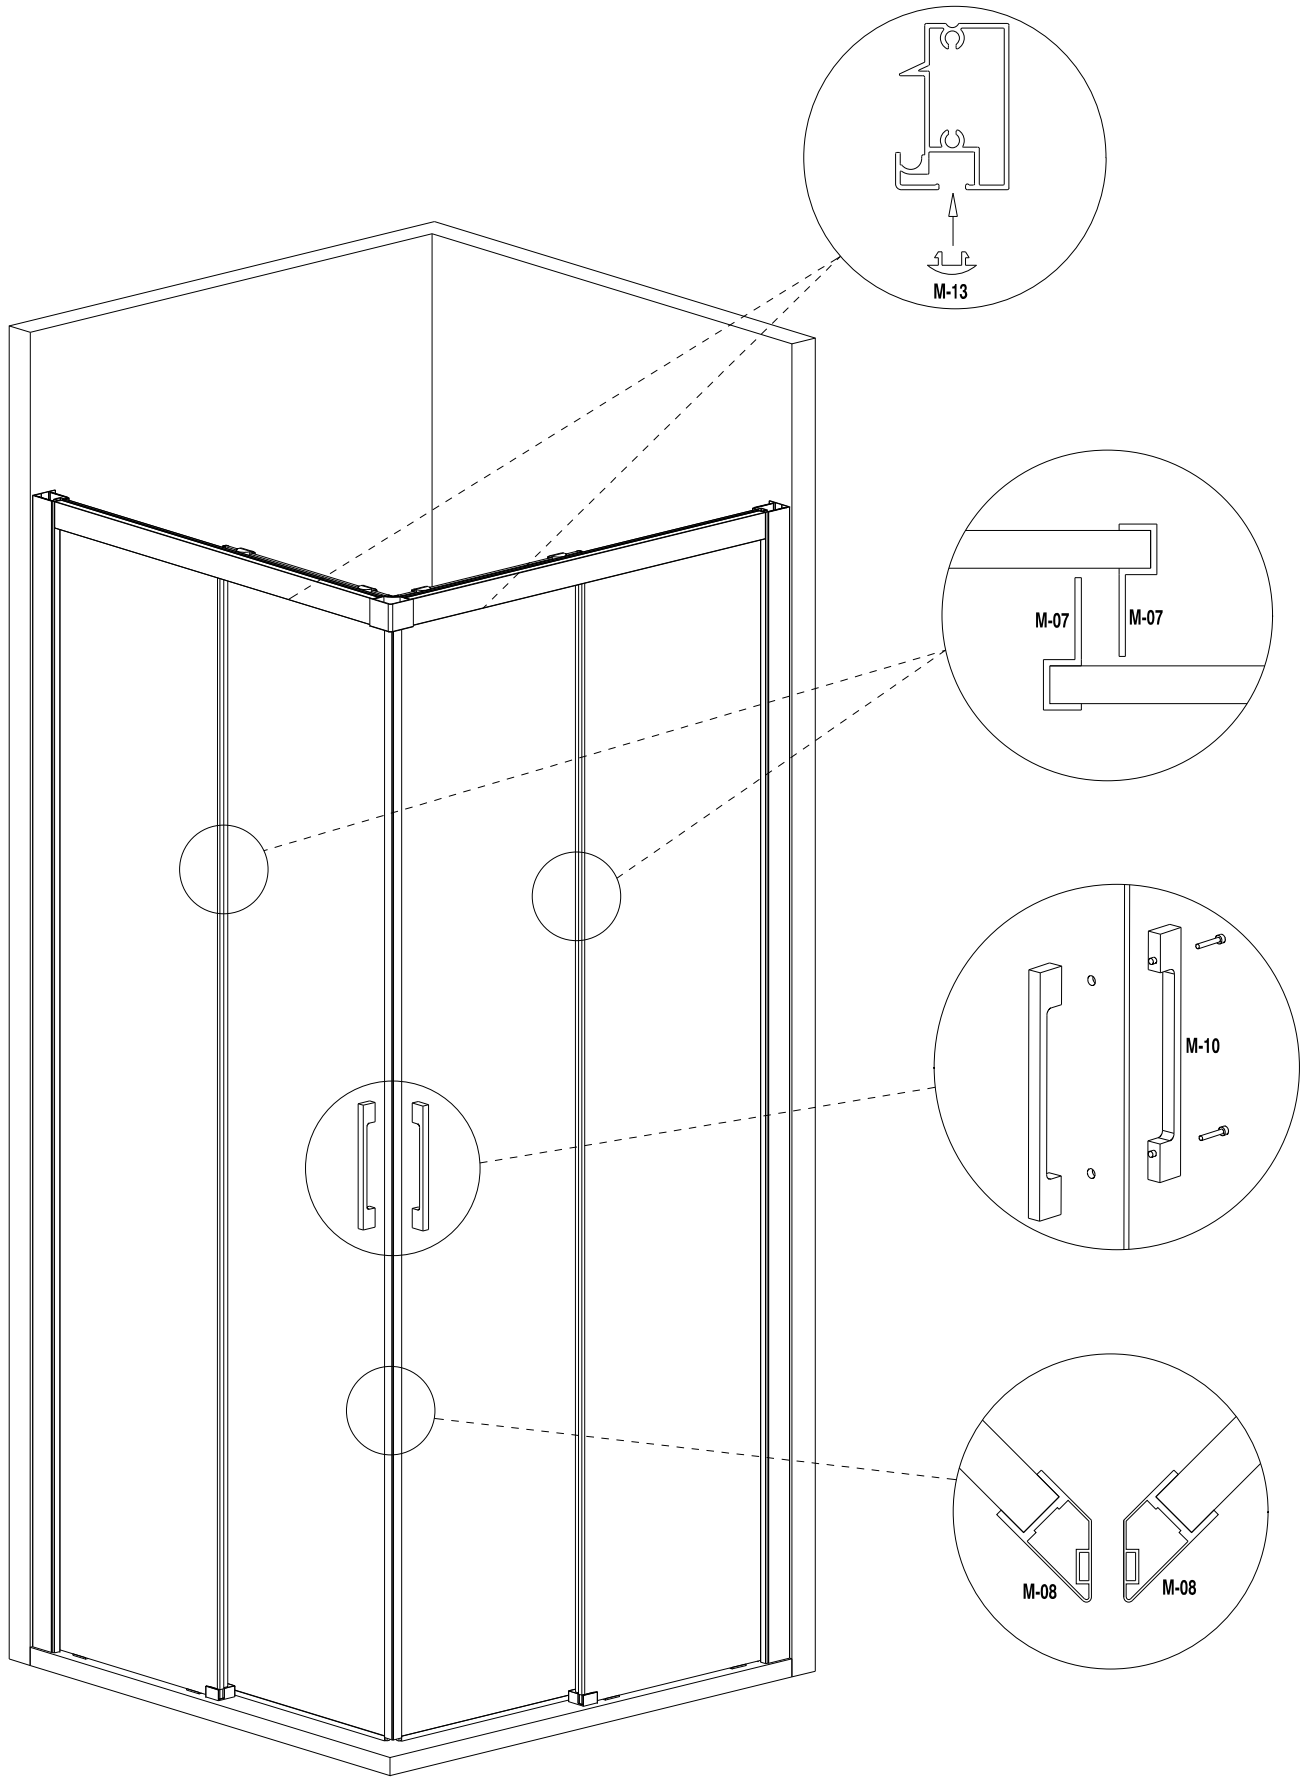

// MAMPARA DE BAÑO // PAROIS DE DOUCHE // SHOWER ENCLOSURE //
// CABINA DOCCIA // DUSCHABTRENNUNG // RESGUARDO DE DUCHE //

SHAWA E20

M-01		2	M-02		2
M-03		2	M-04		4
M-05		4	M-06		4
M-07		4	M-08		2
M-09		4	M-10		2
M-11		2	M-12		1
M-13		2	M-14		4
M-17		2	M-16		2
M-19		1	M-18		2
M-21		1	M-20		2
M-23	 DIN 913 10x10	2	M-22		2
M-25	 Ø 6	4	M-26	 DIN 7981 4,2x32	8
M-27	 DIN 7981 4,2x22	2	M-28	 3,5x16	10
M-29		2			