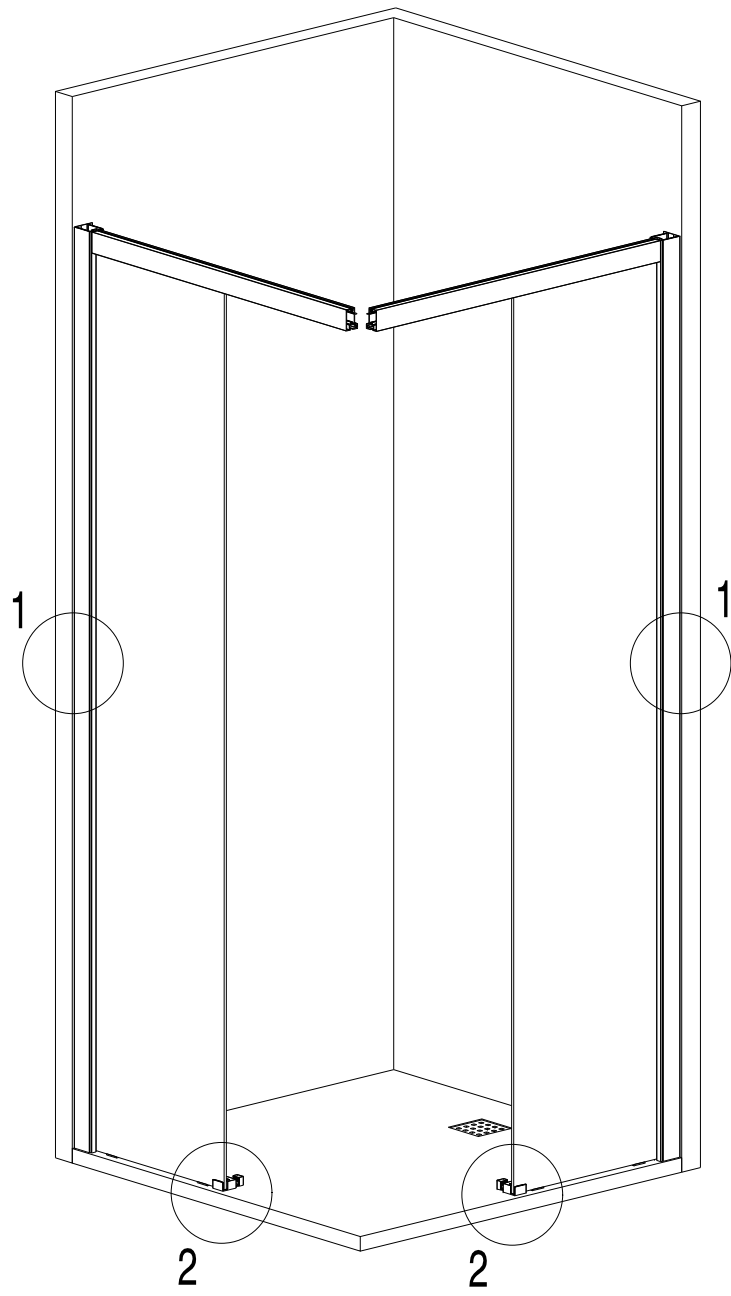

// MAMPARA DE BAÑO // PAROIS DE DOUCHE // SHOWER ENCLOSURE //
// CABINA DOCCIA // DUSCHABTRENNUNG // RESGUARDO DE DUCHE //

SHAWA E20

M-01		2	M-02		2
M-03		2	M-04		4
M-05		4	M-06		4
M-07		4	M-08		2
M-09		4	M-10		2
M-11		2	M-12		1
M-13		2	M-14		4
M-17		2	M-16		2
M-19		1	M-18		2
M-21		1	M-20		2
M-23	 DIN 913 10x10	2	M-22		2
M-25	 Ø 6	4	M-26	 DIN 7981 4,2x32	8
M-27	 DIN 7981 4,2x22	2	M-28	 3,5x16	10
M-29		2			