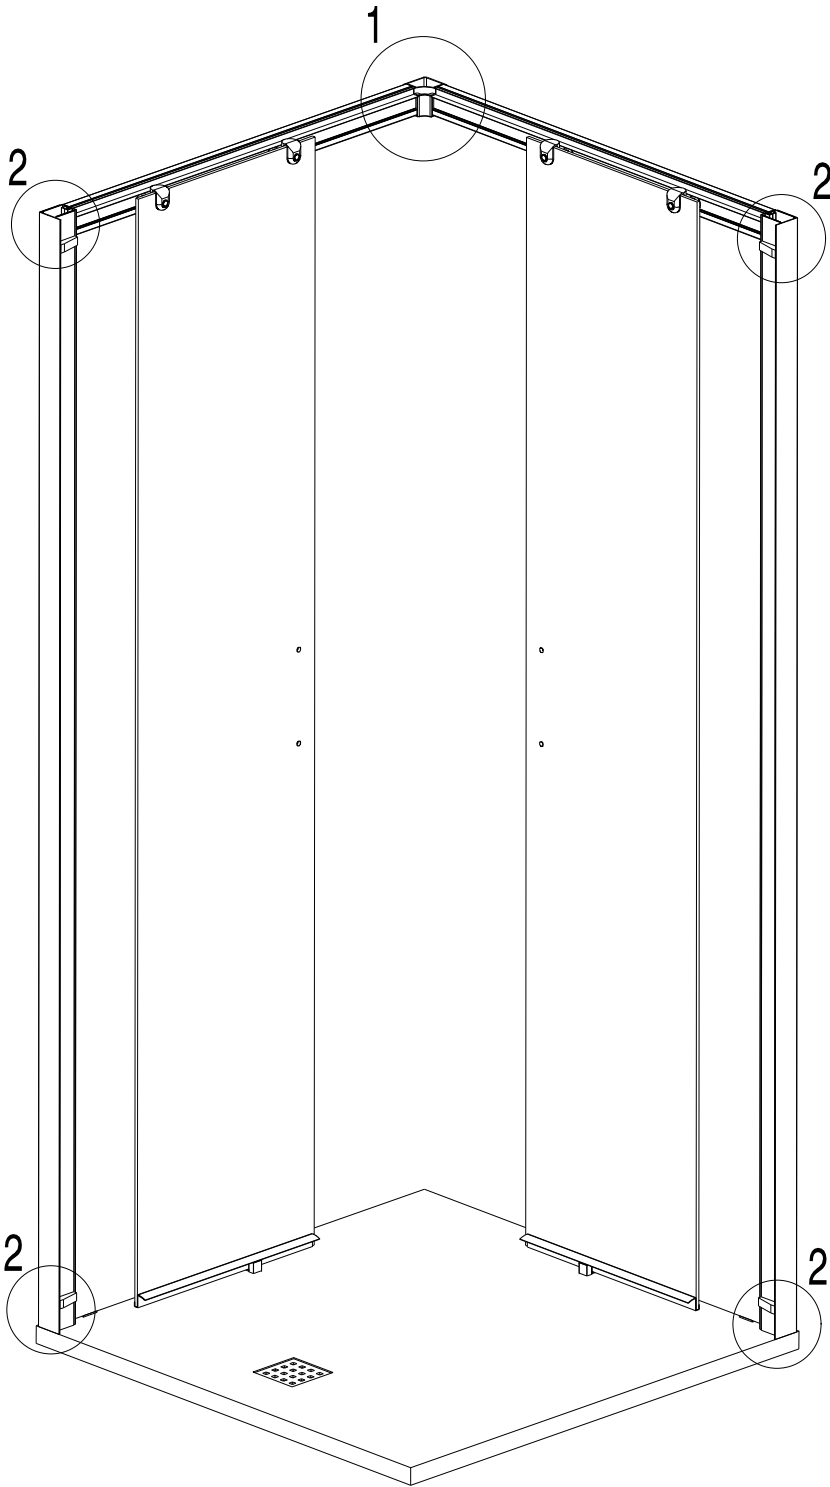

// MAMPARA DE BAÑO // PAROIS DE DOUCHE // SHOWER ENCLOSURE //
// CABINA DOCCIA // DUSCHABTRENNUNG // RESGUARDO DE DUCHE //

SHAWA E20

M-01		2	M-02		2
M-03		2	M-04		4
M-05		4	M-06		4
M-07		4	M-08		2
M-09		4	M-10		2
M-11		2	M-12		1
M-13		2	M-14		4
M-17		2	M-16		2
M-19		1	M-18		2
M-21		1	M-20		2
M-23	 DIN 913 10x10	2	M-22		2
M-25	 Ø 6	4	M-26	 DIN 7981 4,2x32	8
M-27	 DIN 7981 4,2x22	2	M-28	 3,5x16	10
M-29		2			