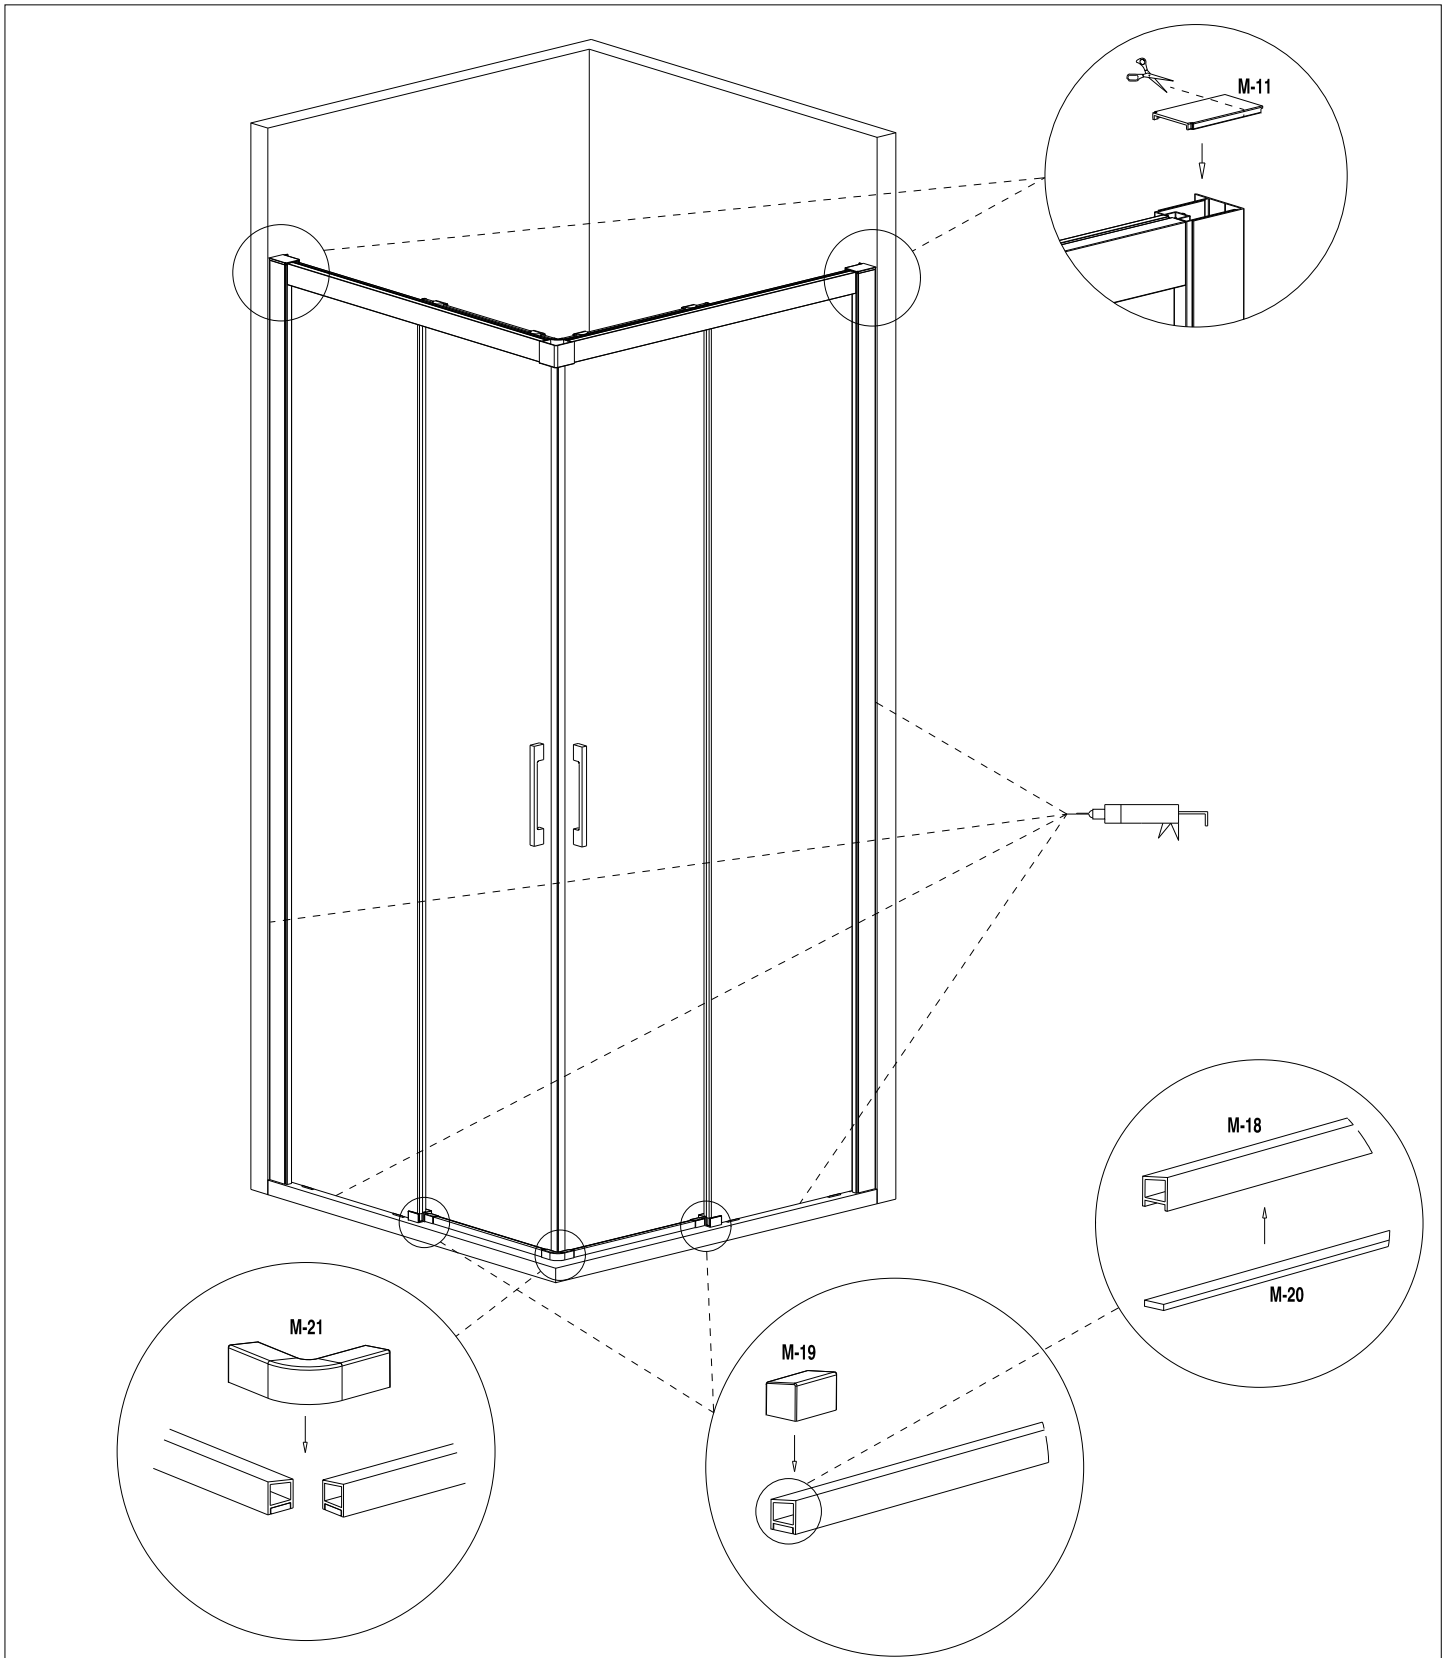

// MAMPARA DE BAÑO // PAROIS DE DOUCHE // SHOWER ENCLOSURE //
// CABINA DOCCIA // DUSCHABTRENNUNG // RESGUARDO DE DUCHE //

SHAWA E20

M-01		2	M-02		2
M-03		2	M-04		4
M-05		4	M-06		4
M-07		4	M-08		2
M-09		4	M-10		2
M-11		2	M-12		1
M-13		2	M-14		4
M-17		2	M-16		2
M-19		1	M-18		2
M-21		1	M-20		2
M-23	 DIN 913 10x10	2	M-22		2
M-25	 Ø 6	4	M-26	 DIN 7981 4,2x32	8
M-27	 DIN 7981 4,2x22	2	M-28	 3,5x16	10
M-29		2			