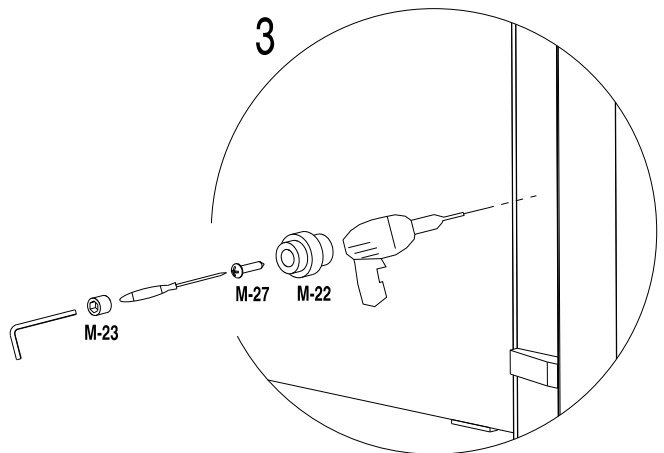

// MAMPARA DE BAÑO // PAROIS DE DOUCHE // SHOWER ENCLOSURE //
// CABINA DOCCIA // DUSCHABTRENNUNG // RESGUARDO DE DUCHE //

SHAWA E20

M-01		2	M-02		2
M-03		2	M-04		4
M-05		4	M-06		4
M-07		4	M-08		2
M-09		4	M-10		2
M-11		2	M-12		1
M-13		2	M-14		4
M-17		2	M-16		2
M-19		1	M-18		2
M-21		1	M-20		2
M-23	 DIN 913 10x10	2	M-22		2
M-25	 Ø 6	4	M-26	 DIN 7981 4,2x32	8
M-27	 DIN 7981 4,2x22	2	M-28	 3,5x16	10
M-29		2			