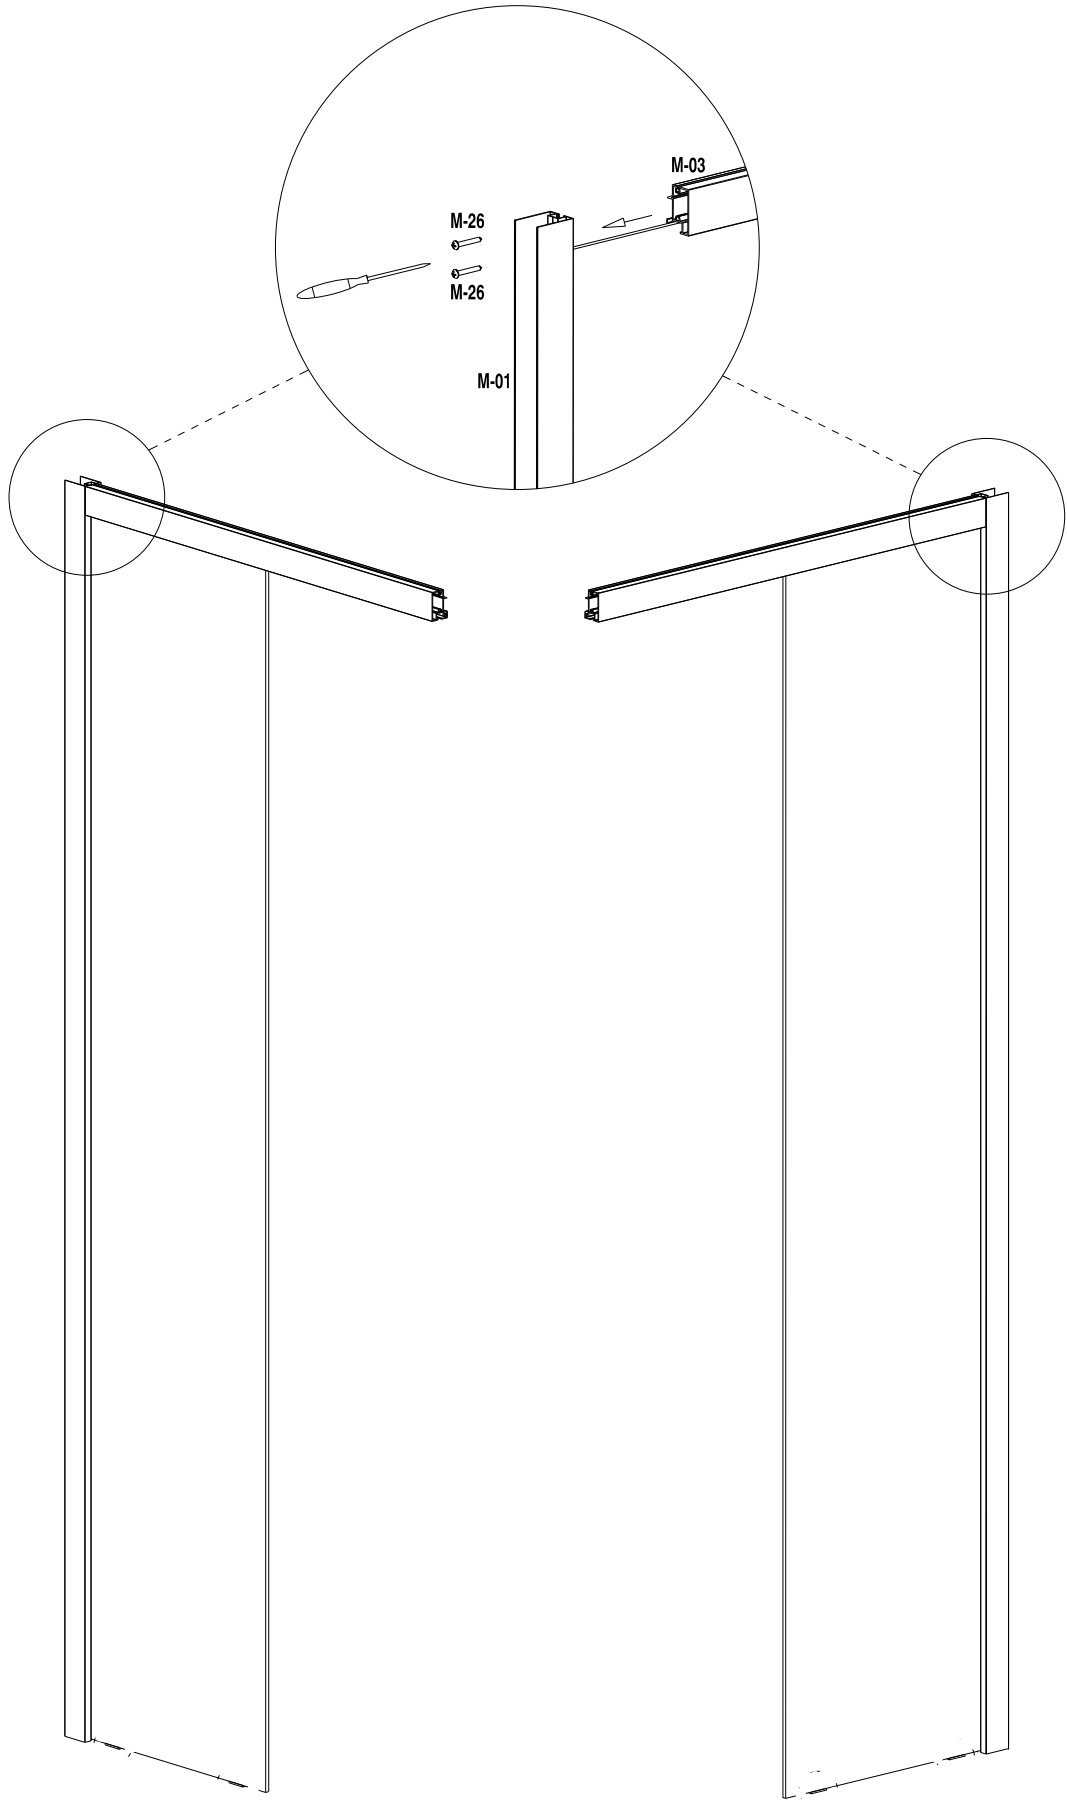

// MAMPARA DE BAÑO // PAROIS DE DOUCHE // SHOWER ENCLOSURE //
// CABINA DOCCIA // DUSCHABTRENNUNG // RESGUARDO DE DUCHE //

SHAWA E20

M-01		2	M-02		2
M-03		2	M-04		4
M-05		4	M-06		4
M-07		4	M-08		2
M-09		4	M-10		2
M-11		2	M-12		1
M-13		2	M-14		4
M-17		2	M-16		2
M-19		1	M-18		2
M-21		1	M-20		2
M-23	 DIN 913 10x10	2	M-22		2
M-25	 Ø 6	4	M-26	 DIN 7981 4,2x32	8
M-27	 DIN 7981 4,2x22	2	M-28	 3,5x16	10
M-29		2			