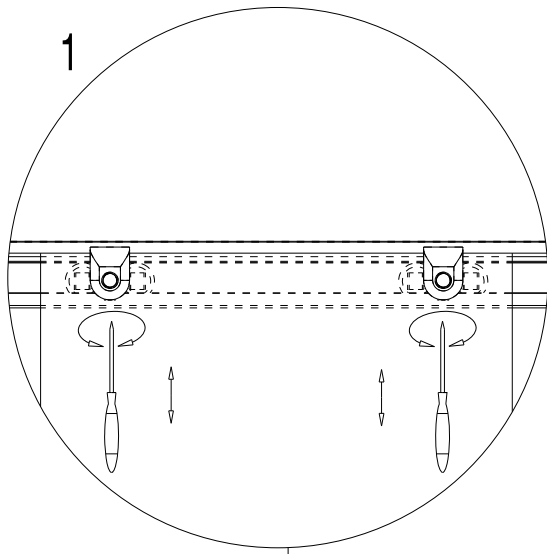

// MAMPARA DE BAÑO // PAROIS DE DOUCHE // SHOWER ENCLOSURE //
// CABINA DOCCIA // DUSCHABTRENNUNG // RESGUARDO DE DUCHE //

SHAWA E20

M-01		2	M-02		2
M-03		2	M-04		4
M-05		4	M-06		4
M-07		4	M-08		2
M-09		4	M-10		2
M-11		2	M-12		1
M-13		2	M-14		4
M-17		2	M-16		2
M-19		1	M-18		2
M-21		1	M-20		2
M-23	 DIN 913 10x10	2	M-22		2
M-25	 Ø 6	4	M-26	 DIN 7981 4,2x32	8
M-27	 DIN 7981 4,2x22	2	M-28	 3,5x16	10
M-29		2			