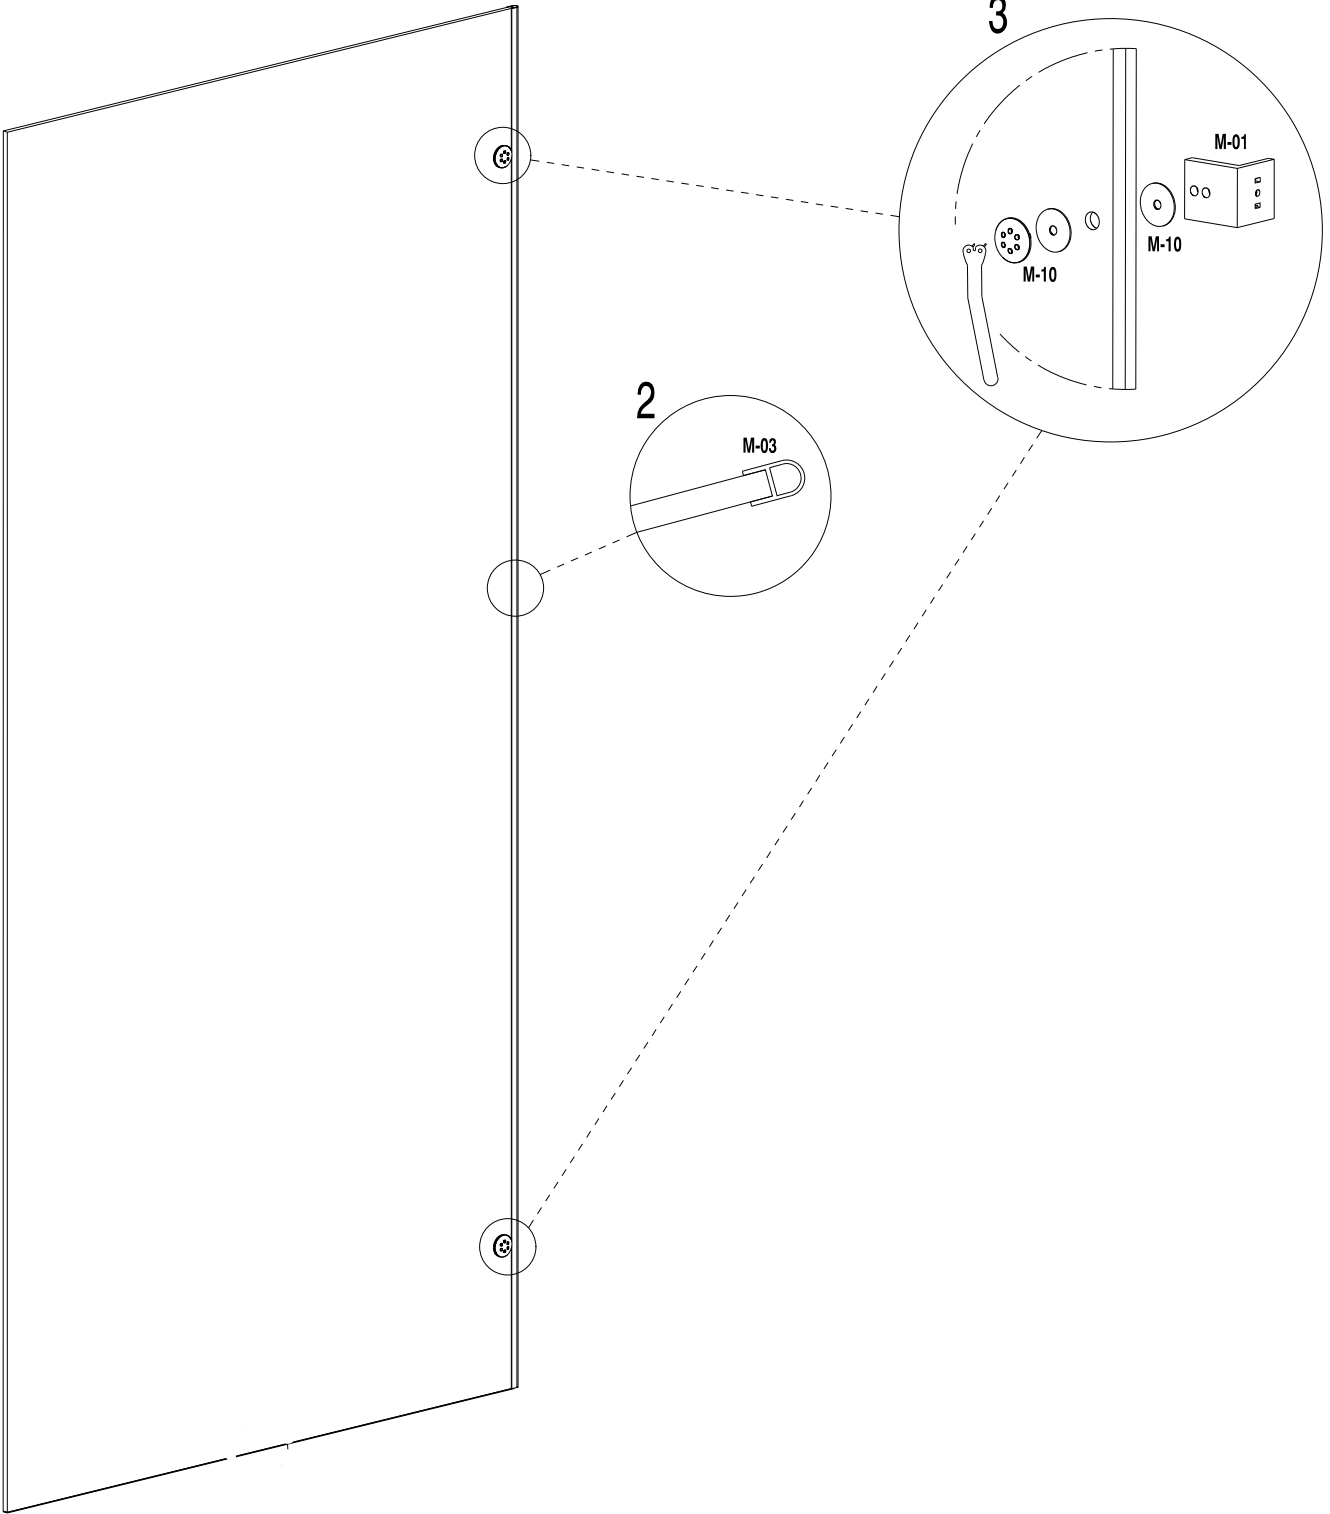

// MAMPARA DE BAÑO // PAROIS DE DOUCHE // SHOWER ENCLOSURE //
// CABINA DOCCIA // DUSCHABTRENNUNG // RESGUARDO DE DUCHE //

WALK-IN B30

X 2

X 2

M-01  **2**

M-03  **1**

M-05  **1**

M-07  $\varnothing 6$ **4**

M-06  **1**

M-08  **DIN 7982 4,2x32** **4**

M-10  **2**

EUROPEAN SYSTEMS SERVICES
contact@expertbath.com

13

UNE-EN 14428