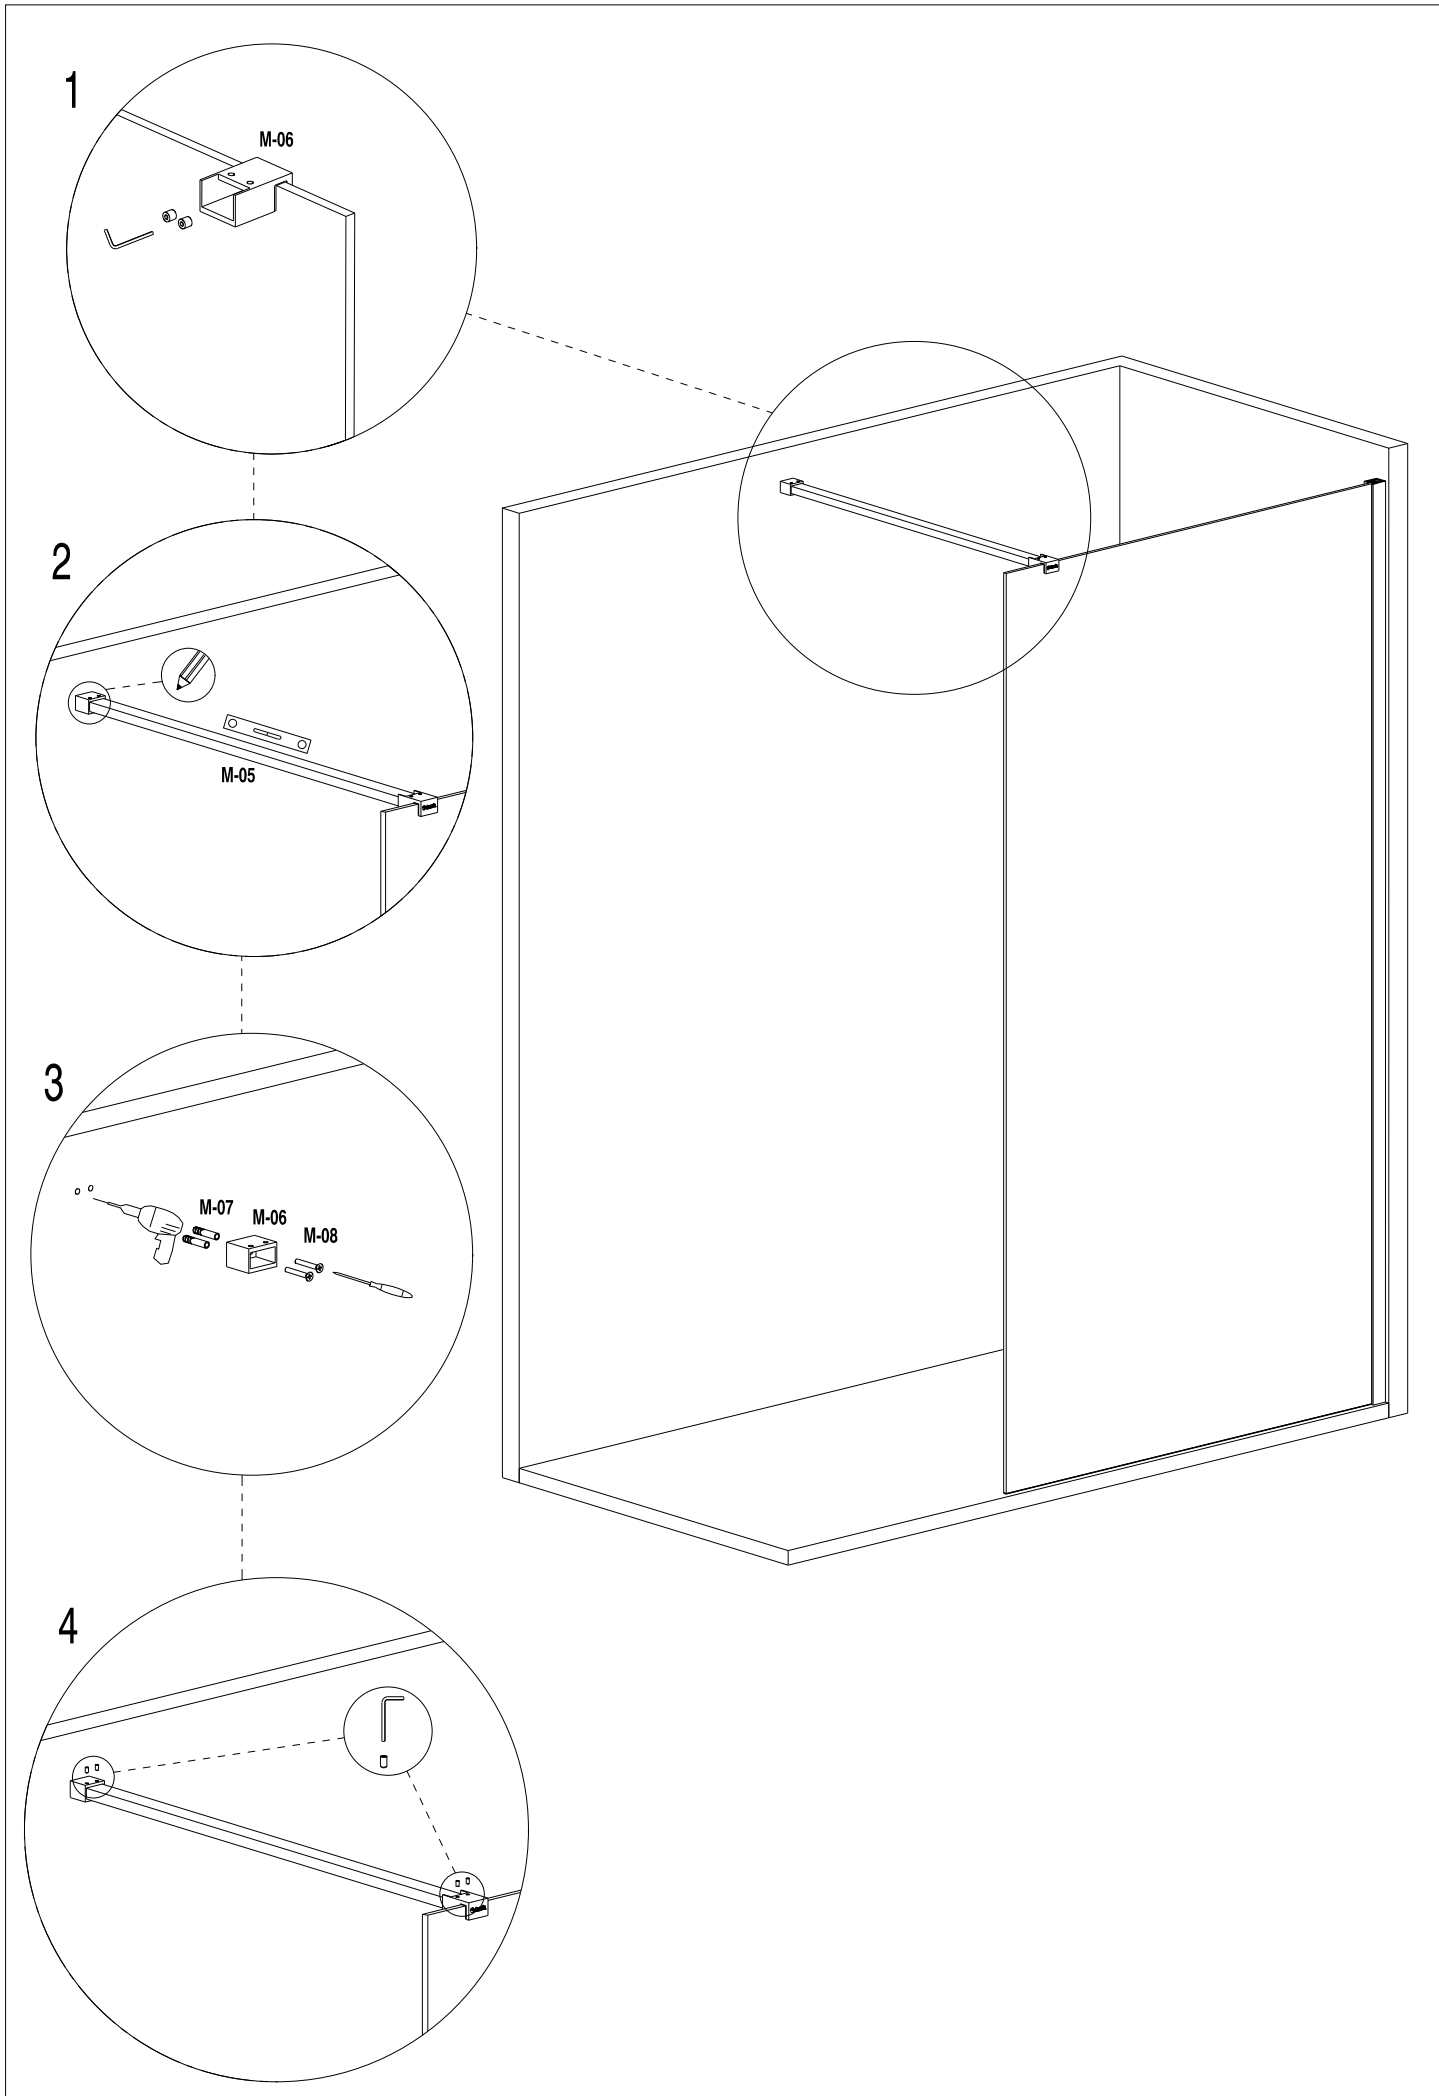

// MAMPARA DE BAÑO // PAROIS DE DOUCHE // SHOWER ENCLOSURE //
// CABINA DOCCIA // DUSCHABTRENNUNG // RESGUARDO DE DUCHE //

WALK-IN P10

M-01  **1**

M-03  **1**

M-05  **1**

M-07  $\varnothing 6$ **5**

M-04  **3**

M-06  **1**

M-08  **DIN 7982 4,2x32** **5**

EUROPEAN SYSTEMS SERVICES
contact@expertbath.com

13

UNE-EN 14428