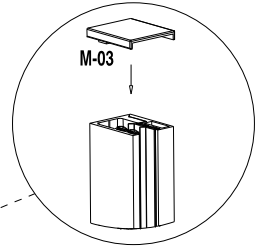

// MAMPARA DE BAÑO // PAROIS DE DOUCHE // SHOWER ENCLOSURE //
// CABINA DOCCIA // DUSCHABTRENNUNG // RESGUARDO DE DUCHE //

WALK-IN P10

M-01  **1**

M-03  **1**

M-05  **1**

M-07  $\varnothing 6$ **5**

M-04  **3**

M-06  **1**

M-08  **DIN 7982 4,2x32** **5**

EUROPEAN SYSTEMS SERVICES
contact@expertbath.com

13

UNE-EN 14428