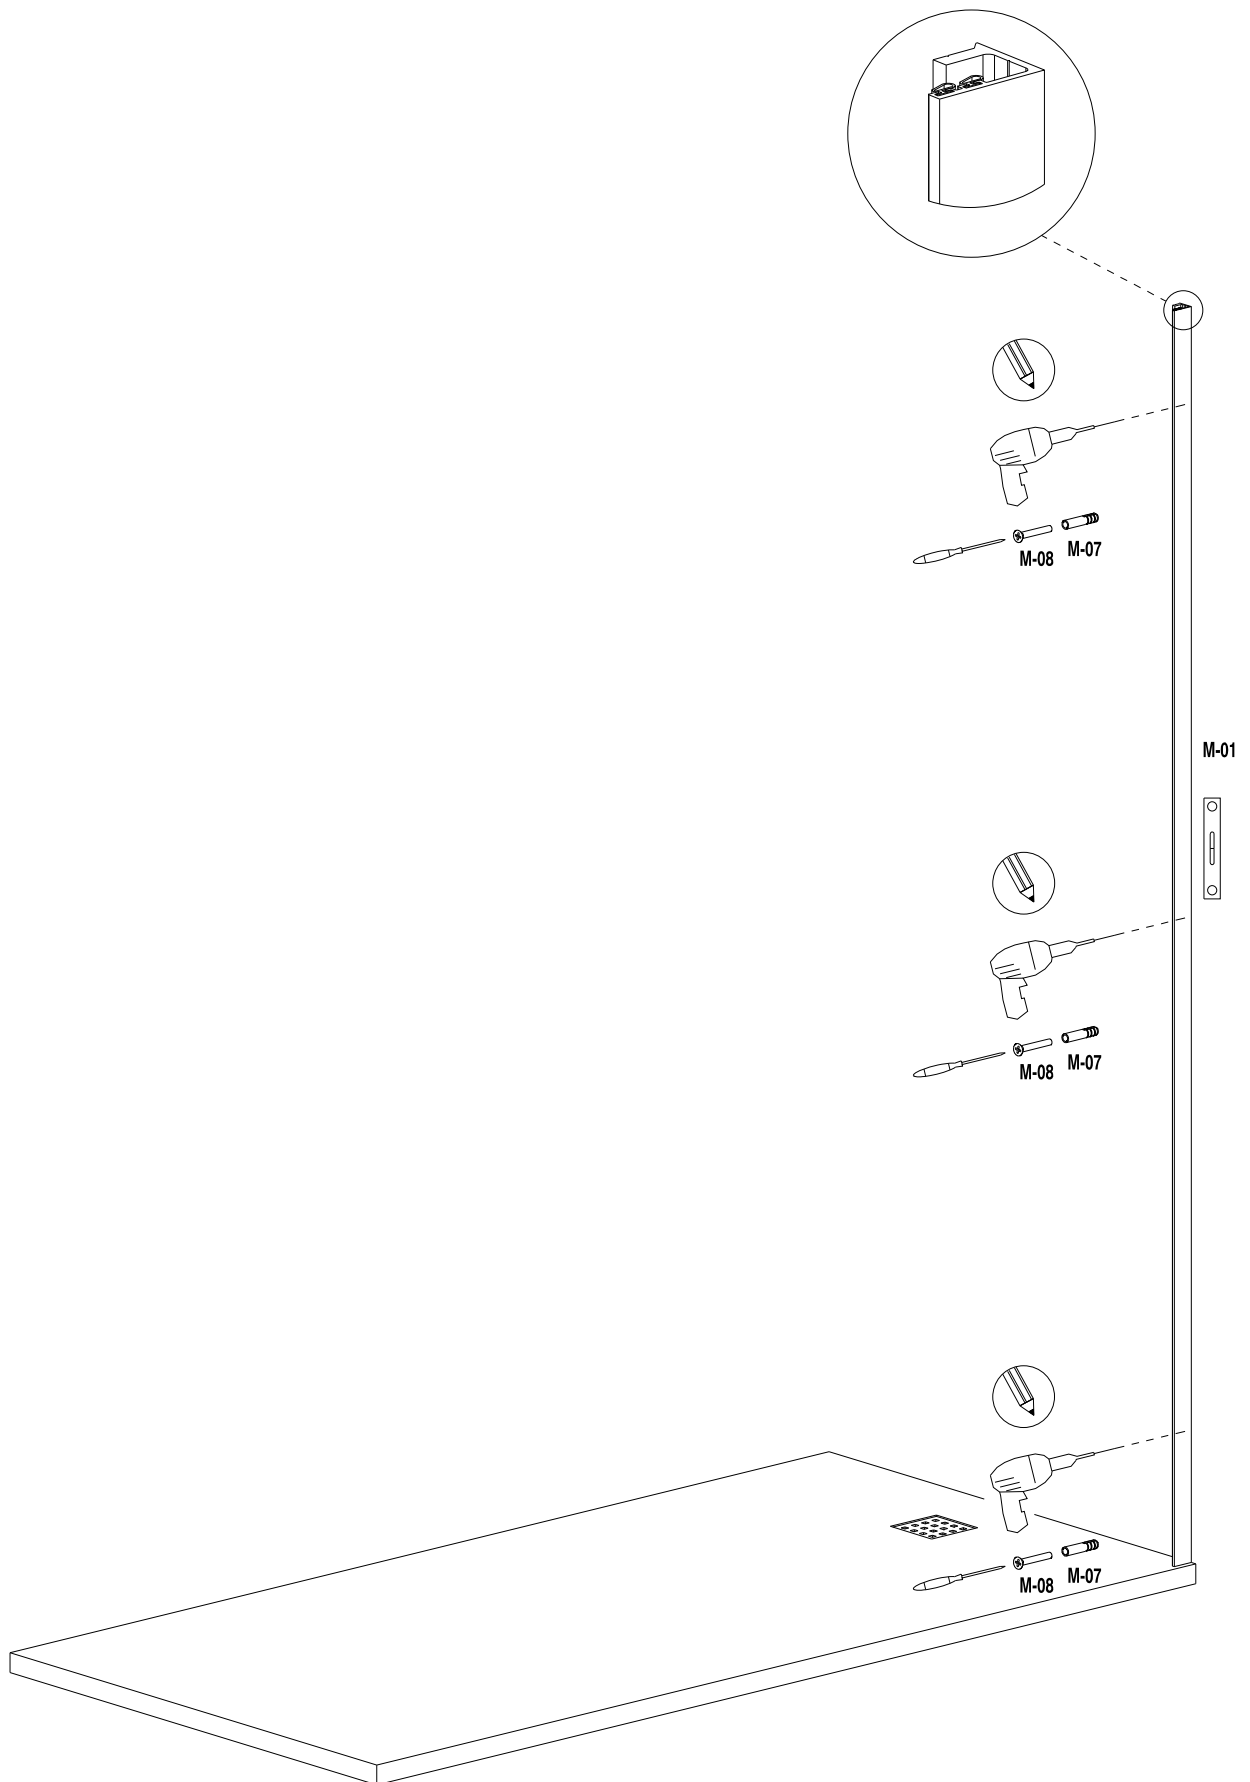

// MAMPARA DE BAÑO // PAROIS DE DOUCHE // SHOWER ENCLOSURE //
// CABINA DOCCIA // DUSCHABTRENNUNG // RESGUARDO DE DUCHE //

WALK-IN P10

M-01  **1**

M-03  **1**

M-05  **1**

M-07  $\varnothing 6$ **5**

M-04  **3**

M-06  **1**

M-08  **DIN 7982 4,2x32** **5**

EUROPEAN SYSTEMS SERVICES
contact@expertbath.com

13

UNE-EN 14428