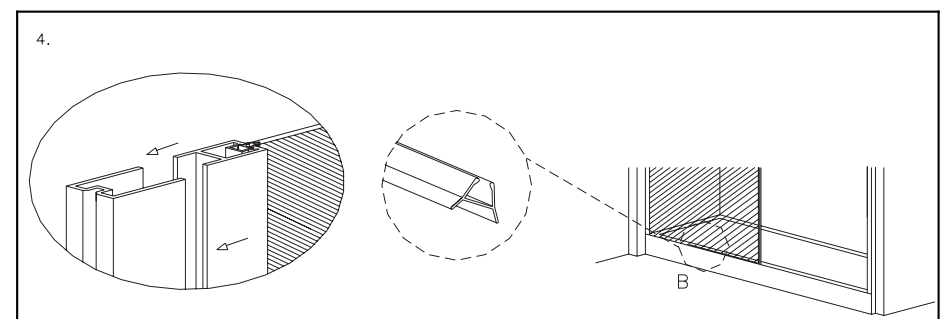

WALK IN P10

24H