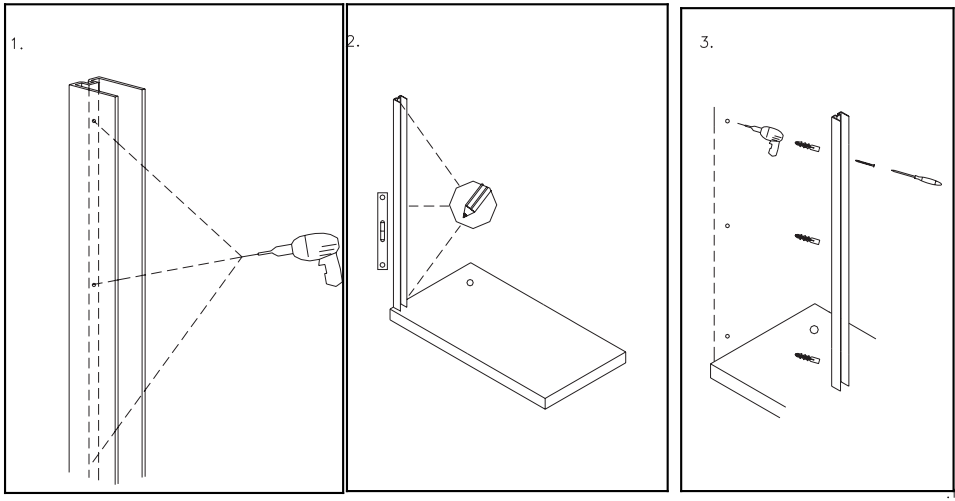

WALK IN P10

24H